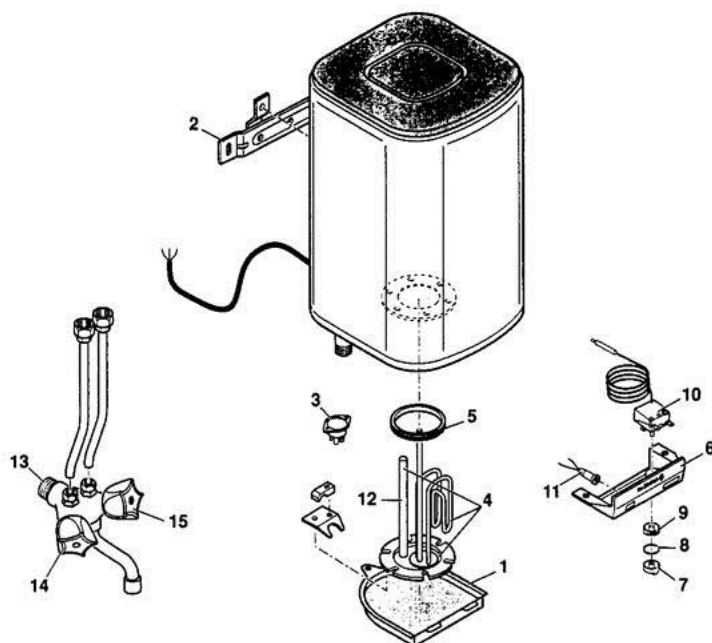

8959-4001

Chauffe-eau "Bloc" sur évier

1210

Rep.	DESIGNATION	10 L Réf. 8959-9001	15 L Réf. 8959-9011	30 L Réf. 8959-9020
1	Capot de protection	9786-2134	9786-2134	9786-2134
2	Etrier peint	9786-3935	9786-3935	9786-3935
3	Thermostat de sécurité	9786-8740	9786-8740	9786-8740
4	Elément chauffant C.E. 10/15 L.	9786-3607	9786-3607	-
4	Elément chauffant C.E. 30 L.	-	-	9786-3608
5	Joint de bride T.P.L.G.	9786-5237	9786-5237	9786-5237
6	Tableau de bord	9786-8517	9786-8517	9786-8517
7	Molette de réglage	9786-5811	9786-5811	9786-5811
8	Joint Torique de molette	9786-5238	9786-5238	9786-5238
9	Tambour gradué	9786-8550	9786-8550	9786-8550
10	Thermostat de régulation G.T.L.H.	9786-8739	9786-8739	9786-8739
11	Voyant lumineux	9786-9854	9786-9854	9786-9854
12	Anode ø16 Lg.200 Magnésium	9786-1157	-	-
12	Anode ø16 Lg.250 Magnésium	-	9786-1158	-
12	Anode ø16 Lg.400 Magnésium	-	-	9786-1159
12	Anode ø16 Lg.250 Aluminium	9786-1163	9786-1163	9786-1163
13	Tête de robinet	9786-0015	9786-0015	9786-0015
14	Vis "bleu"	9786-0016	9786-0016	9786-0016
15	Vis "rouge"	9786-0017	9786-0017	9786-0017