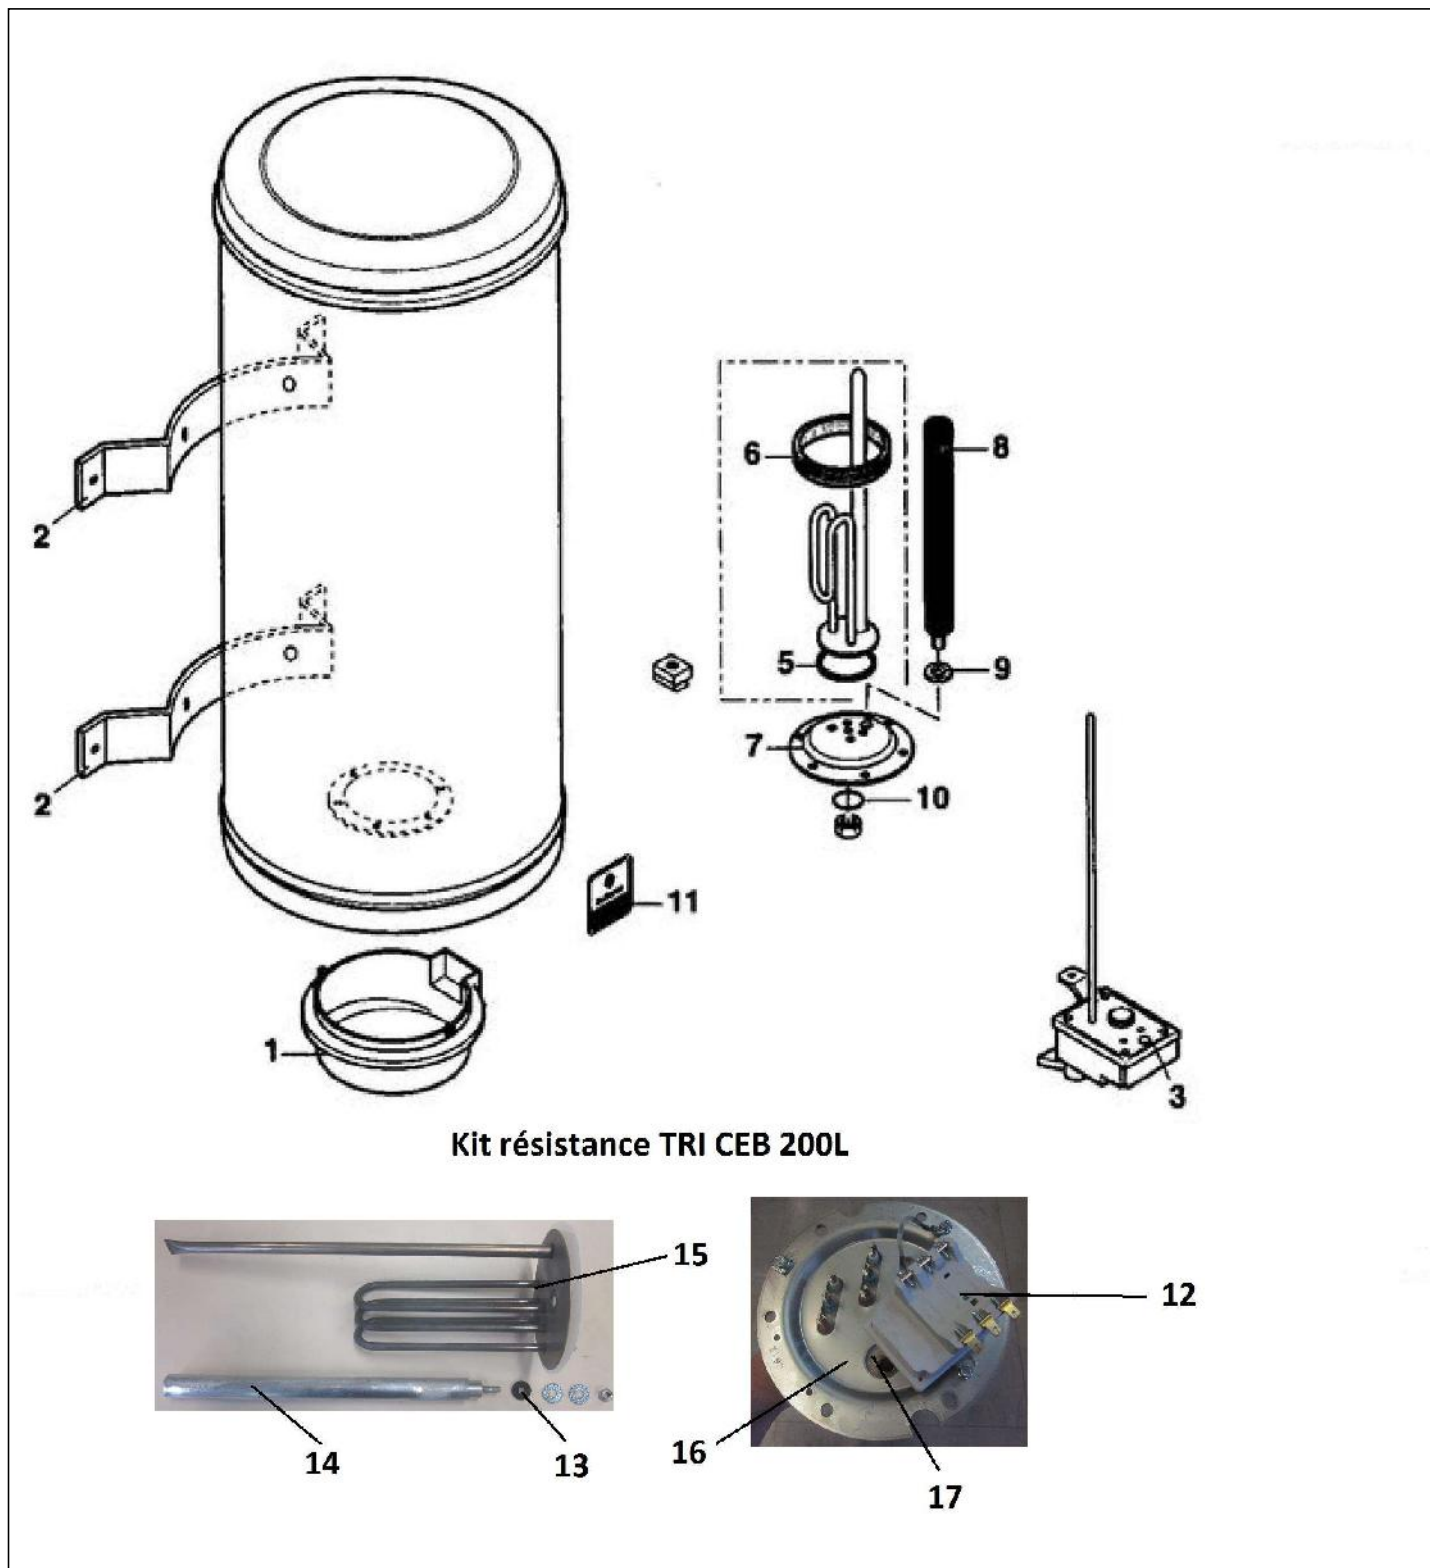

Pièces détachées

Vue Principale

C.E. MURAUX VERTICAUX CEB Gamme 97

Réf.	Référence	Description	Qté	Tarif	Remarques
0	300019005	VIS SANS TETE M8 X 22	1		
0	7605883	VIS ANODE M8 D20/34	1		
0	97869870	FIL RESISTANCE 580 OHMS	1		
0	97525071	ETRIER CICE 9372-761	1		
0	97904496	MANCHON DIELECTRIQUE BI-MET.3/4"	1		
1	97862135	CAPOT	1		50L
1	97862123	CAPOT PROTECTION	1	Nous con	
1	97863937	ETRIER NLE VERSION	1		50L
6	300012526	JOINT A LEVRE	1		50L 2009 -->
2	97863932	ETRIER MURAL PEINT	1		
3	97868715	THERMOSTAT 150L-200L	1		Mono
3	97869803	THERMOSTAT CANNE TSE LG.265 MONO	1		50L
3	97860834	THERMOSTAT BTS TRI 57694	1	Nous con	Tri
4	97863597	ELEMENT BLINDE 900W	1		50L --> 2009
4	300029815	ELEMENT BLINDE 1200W 230V	1		50L 2009 -->
4	97863563	ELEMENT BLINDE 1200W	1		75L-100L
4	97863564	ELEMENT BLINDE 1600W+BRIDE+ANODE	1		150L
4	97863565	ELEMENT BLINDE 2200W MONO	1		200L Mono
4	97867614	ELEMENT BLINDE 2200W TRI	1		200L Tri
5	97865228	JOINT ELEMENT	1		
6	97865233	JOINT A LEVRE EXT.130	1		
7	97861864	BRIDE ELEMENT TRI	1		Tri
7	97861862	BRIDE ELEMENT MONO	1		Mono
8	97861155	ANODE D.26 LG.120MM	1		50L --> 2009
8	97861159	ANODE LG. 400	1		50L 2009 -->
8	97861149	ANODE D.26 LG.180MM	1		75L
8	97861150	ANODE D.26 LG.186MM	1		100L
8	97861151	ANODE D.26 LG.252MM	1		150L
8	97861152	ANODE D.26 LG.322MM	1		200L Mono
8	97861154	ANODE D.33 LG.155MM	1		200L Tri
9	96190475	RONDELLE EPAULEE	1	Nous con	
10	97865230	JOINT ANODE	1		
11	97866638	PLAQUE DE FIRME DD9930485	1	Nous con	
12	97860665	THERMOSTAT BTS 70055	1		
13	97865230	JOINT ANODE	1		
14	97861152	ANODE D.26 LG.322MM	1		
15	97869918	ELEMENT BLINDE 2200W 230/400V	1		
16	97869892	BRIDE ELEMENT TRI D.195mm	1		
17	97869899	DISQUE DISOLATION	1		