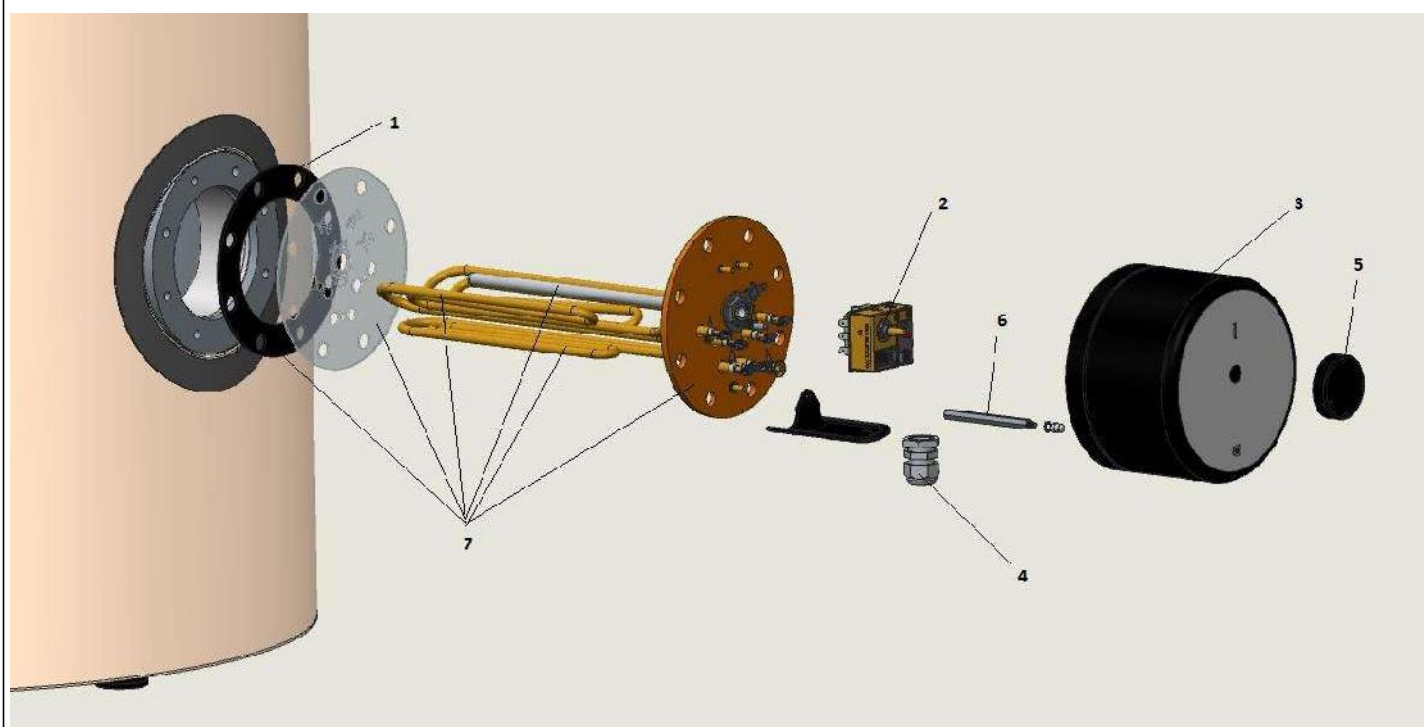

Pièces détachées

Vue Principale

à poser

C.E. A POSER CEB 500 MT GAMME 2016

Réf.	Référence	Description	Qté	Tarif	Remarques
0	7657652	CONNECTIONS ELECTRIQUES CEB 500 MT	1	Nous consulter ...	
3	7657651	CAPOT LATERAL NOIR D.185 CEB 500 MT	1	Nous consulter ...	
7	7657645	ELEMENT CHAUFFANT 5000W	1	Nous consulter ...	
8	7631926	COUVERCLE D.103.5 X 14.5	1		
9	7631928	THERMOMETRE D.63mm	1		
10	7631930	PIED REGLABLE M10X68	1		
11	7631933	ANODE D.33X480	1		

Pièces détachées

Vue Principale

à poser

C.E. A POSER CEB 500 MT GAMME 2016

Réf.	Référence	Description	Qté	Tarif	Remarques
0	7657652	CONNECTIONS ELECTRIQUES CEB 500 MT	1	Nous consulter ...	
1	7631920	JOINT D.175 X 112 X 3	1		
2	7657650	THERMOSTAT CEB 500 MT	1	Nous cor	
3	7657651	CAPOT LATERAL NOIR D.185 CEB 500 MT	1	Nous cor	
4	7631924	PRESSE-ETOUPE PG16	1		
5	7631925	MOLETTE DE REGLAGE	1		
6	7631931	TIGE FIXATION CAPOT LG.93.5mm	1		
7	7657645	ELEMENT CHAUFFANT 5000W	1	Nous consulter ...	