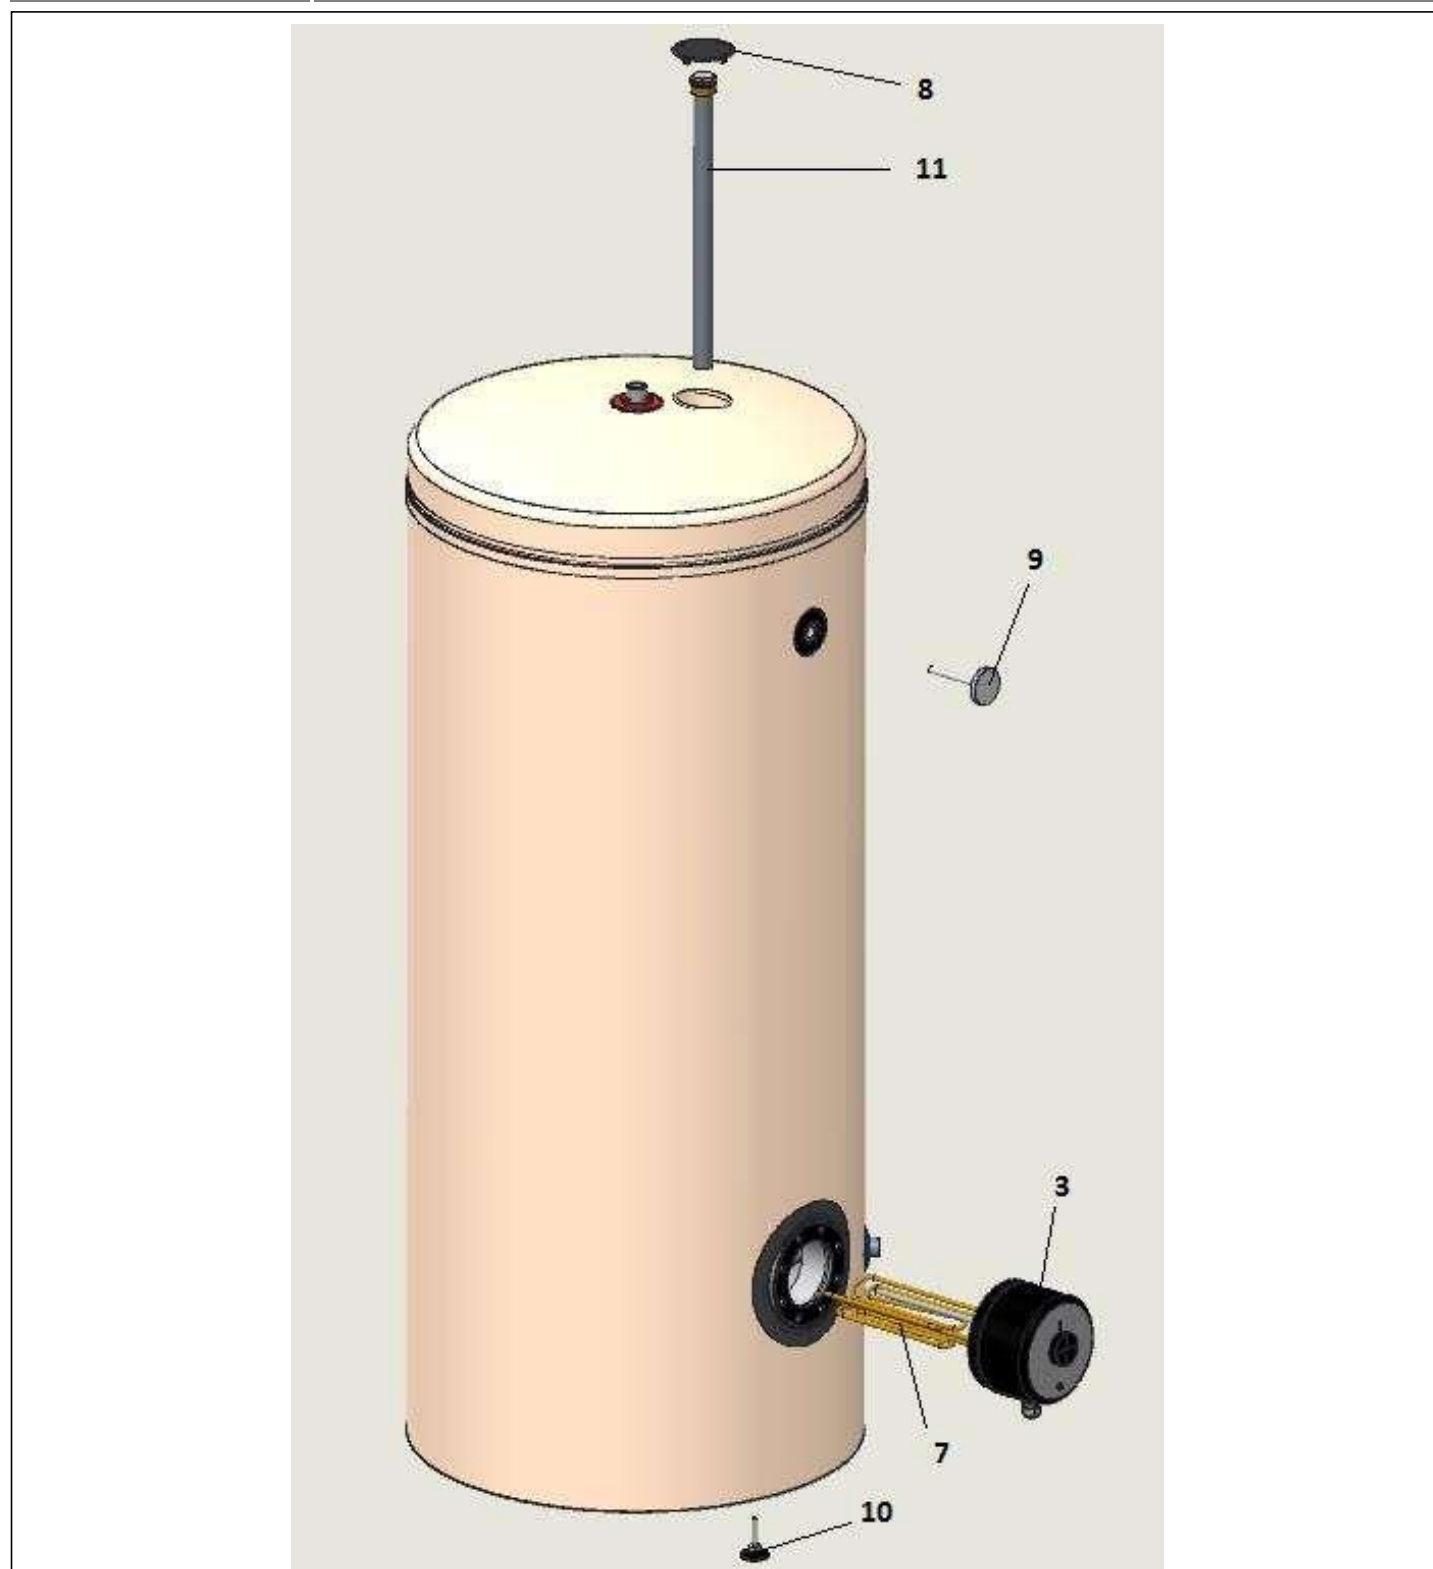

Pièces détachées

Vue Principale

à poser

C.E. A POSER CEB 500 MT GAMME 2016

Réf.	Référence	Description	Qté	Tarif	Remarques
0	7657652	CONNECTIONS ELECTRIQUES CEB 500 MT	1	Nous consulter ...	
3	7657651	CAPOT LATERAL NOIR D.185 CEB 500 MT	1	Nous consulter ...	
7	7657645	ELEMENT CHAUFFANT 5000W	1	Nous consulter ...	
8	7631926	COUVERCLE D.103.5 X 14.5	1		
9	7631928	THERMOMETRE D.63mm	1		
10	7631930	PIED REGLABLE M10X68	1		
11	7631933	ANODE D.33X480	1		

Pièces détachées

Vue Principale

à poser

C.E. A POSER CEB 500 MT GAMME 2016

Réf.	Référence	Description	Qté	Tarif	Remarques
0	7657652	CONNECTIONS ELECTRIQUES CEB 500 MT	1	Nous consulter ...	
1	7631920	JOINT D.175 X 112 X 3	1		
2	7657650	THERMOSTAT CEB 500 MT	1	Nous cor	
3	7657651	CAPOT LATERAL NOIR D.185 CEB 500 MT	1	Nous cor	
4	7631924	PRESSE-ETOUPE PG16	1		
5	7631925	MOLETTE DE REGLAGE	1		
6	7631931	TIGE FIXATION CAPOT LG.93.5mm	1		
7	7657645	ELEMENT CHAUFFANT 5000W	1	Nous consulter ...	