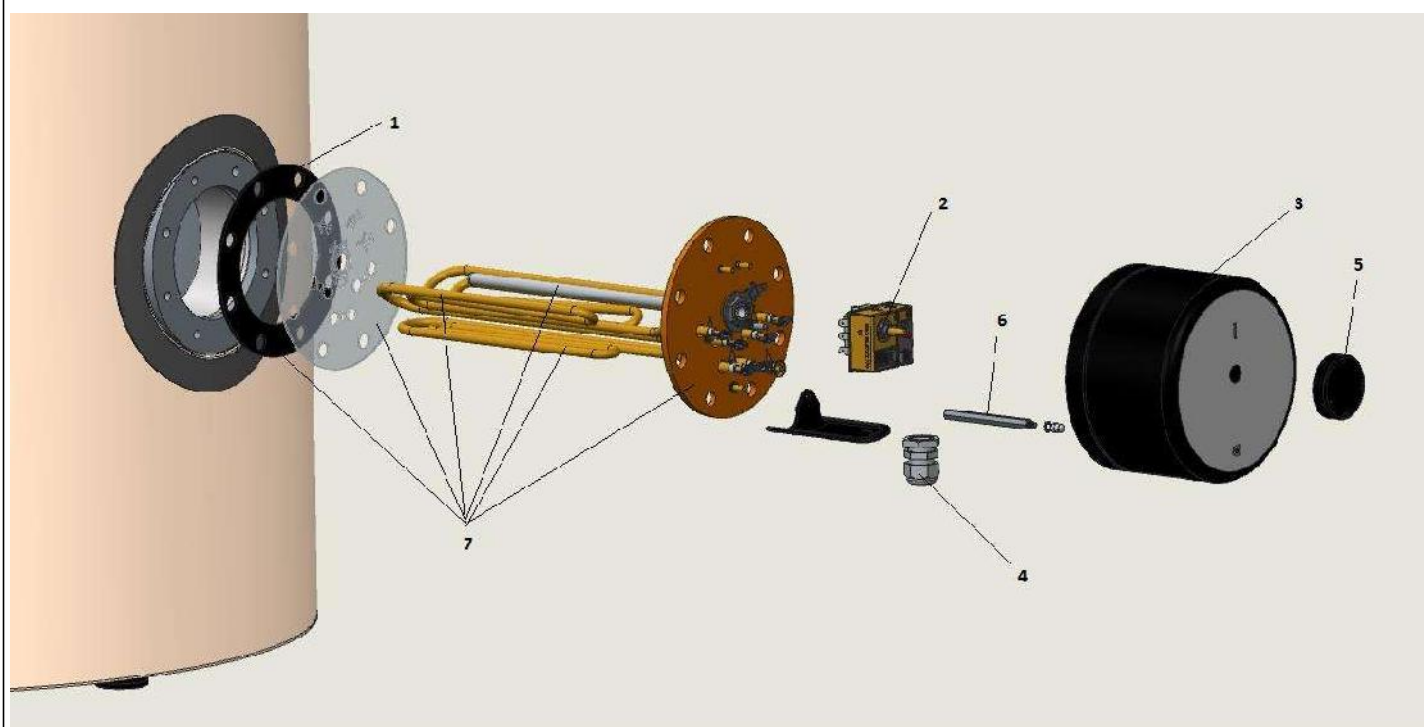

Pièces détachées

Vue Principale

à poser

C.E. A POSER CEB 500 AE GAMME 2015

Réf.	Référence	Description	Qté	Tarif	Remarques
1	7631920	JOINT D.175 X 112 X 3	1		
2	7631922	THERMOSTAT CEB 500 AE	1		
3	7631923	CAPOT LATERAL NOIR D.185 X 120	1		
4	7631924	PRESSE-ETOUPE PG16	1		
5	7631925	MOLETTE DE REGLAGE	1		
6	7631931	TIGE FIXATION CAPOT LG.93.5mm	1		
7	7631934	ELEMENT CHAUFFANT 6000W	1		

à poser

C.E. A POSER CEB 500 AE GAMME 2015

Réf.	Référence	Description	Qté	Tarif	Remarques
0	7631932	CONNECTIONS ELECTRIQUES CEB 500 AE	1		
3	7631923	CAPOT LATERAL NOIR D.185 X 120	1		
7	7631934	ELEMENT CHAUFFANT 6000W	1		
8	7631926	COUVERCLE D.103.5 X 14.5	1		
9	7631928	THERMOMETRE D.63mm	1		
10	7631930	PIED REGLABLE M10X68	1		
11	7631933	ANODE D.33X480	1		