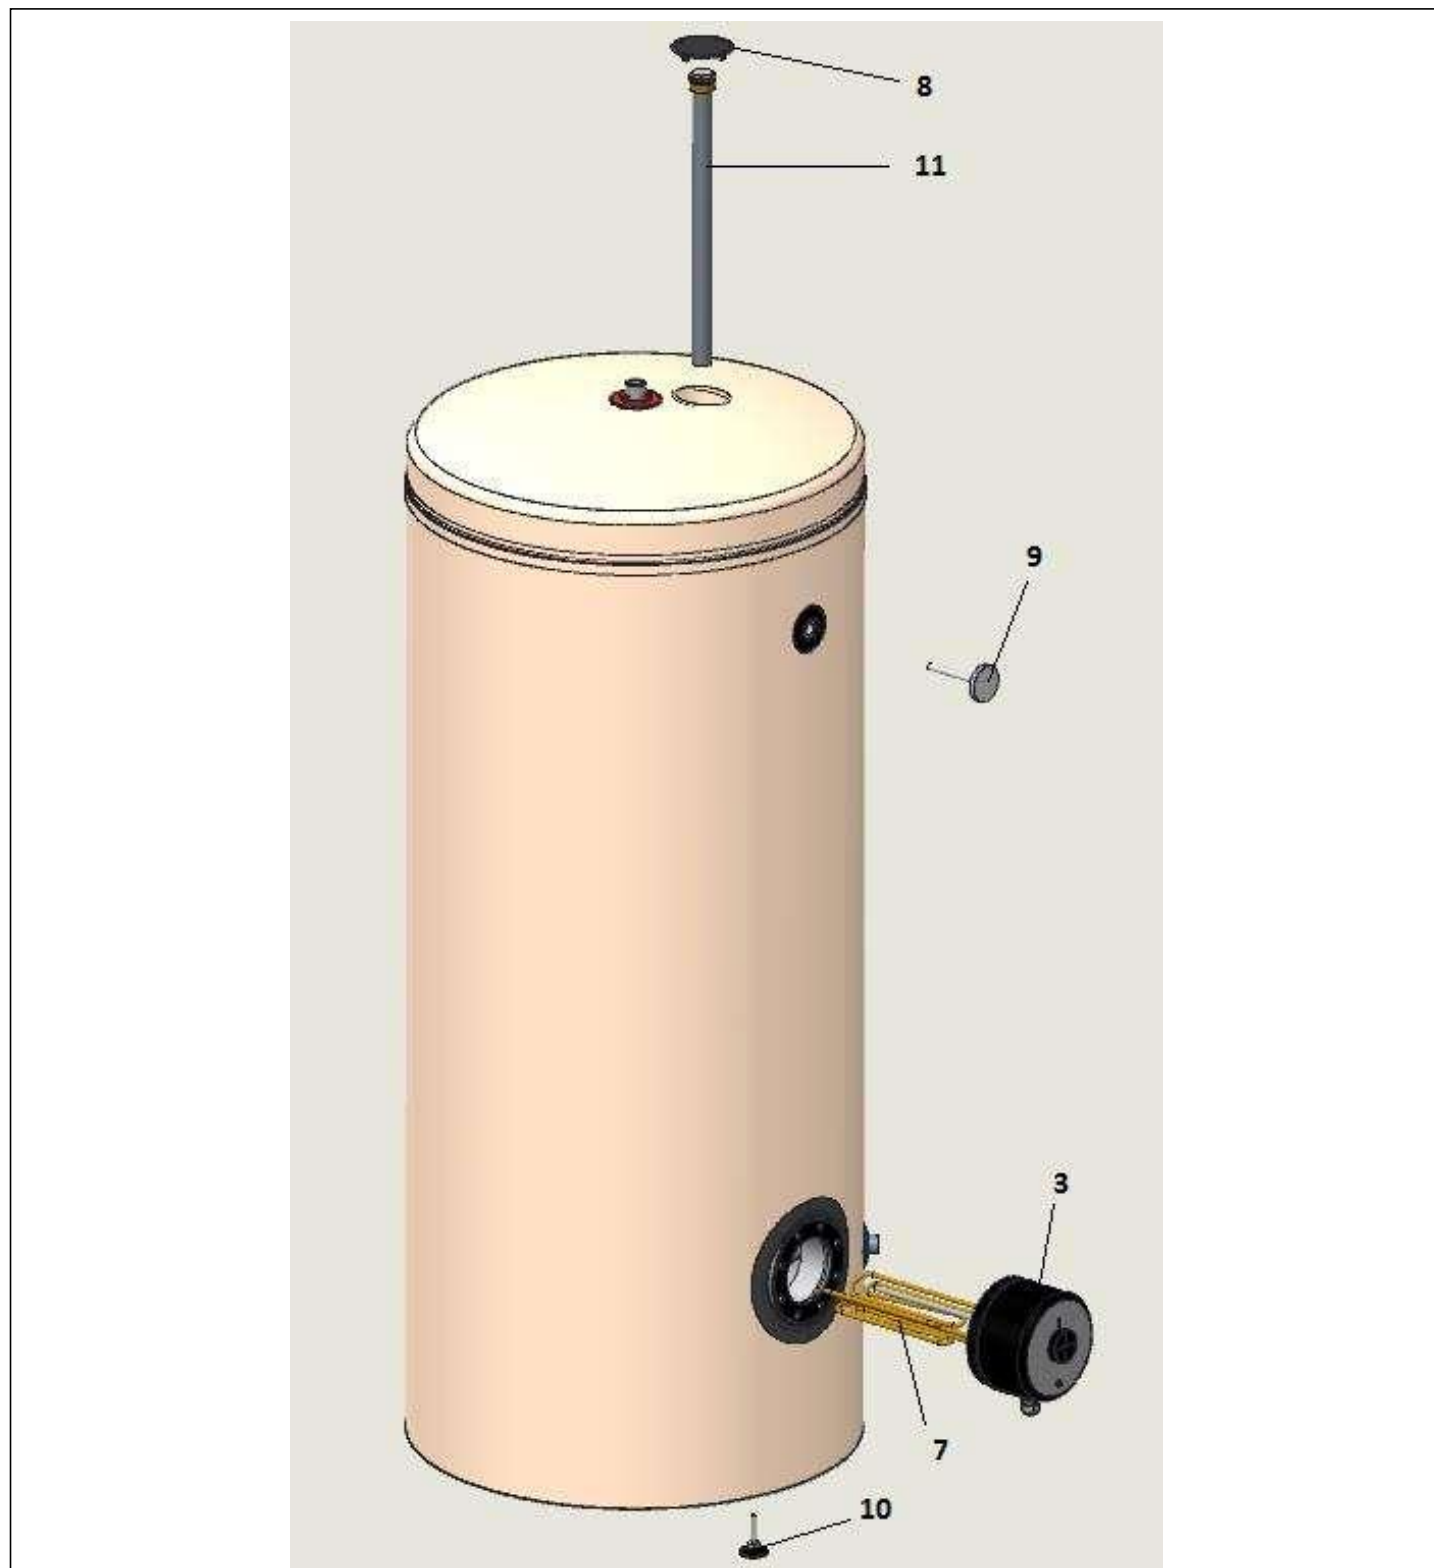

Pièces détachées

Vue Principale

à poser

C.E. A POSER CEB 500 AE GAMME 2015

Réf.	Référence	Description	Qté	Tarif	Remarques
1	7631920	JOINT D.175 X 112 X 3	1		
2	7631922	THERMOSTAT CEB 500 AE	1		
3	7631923	CAPOT LATERAL NOIR D.185 X 120	1		
4	7631924	PRESSE-ETOUPE PG16	1		
5	7631925	MOLETTE DE REGLAGE	1		
6	7631931	TIGE FIXATION CAPOT LG.93.5mm	1		
7	7631934	ELEMENT CHAUFFANT 6000W	1		

à poser

C.E. A POSER CEB 500 AE GAMME 2015

Réf.	Référence	Description	Qté	Tarif	Remarques
0	7631932	CONNECTIONS ELECTRIQUES CEB 500 AE	1		
3	7631923	CAPOT LATERAL NOIR D.185 X 120	1		
7	7631934	ELEMENT CHAUFFANT 6000W	1		
8	7631926	COUVERCLE D.103.5 X 14.5	1		
9	7631928	THERMOMETRE D.63mm	1		
10	7631930	PIED REGLABLE M10X68	1		
11	7631933	ANODE D.33X480	1		