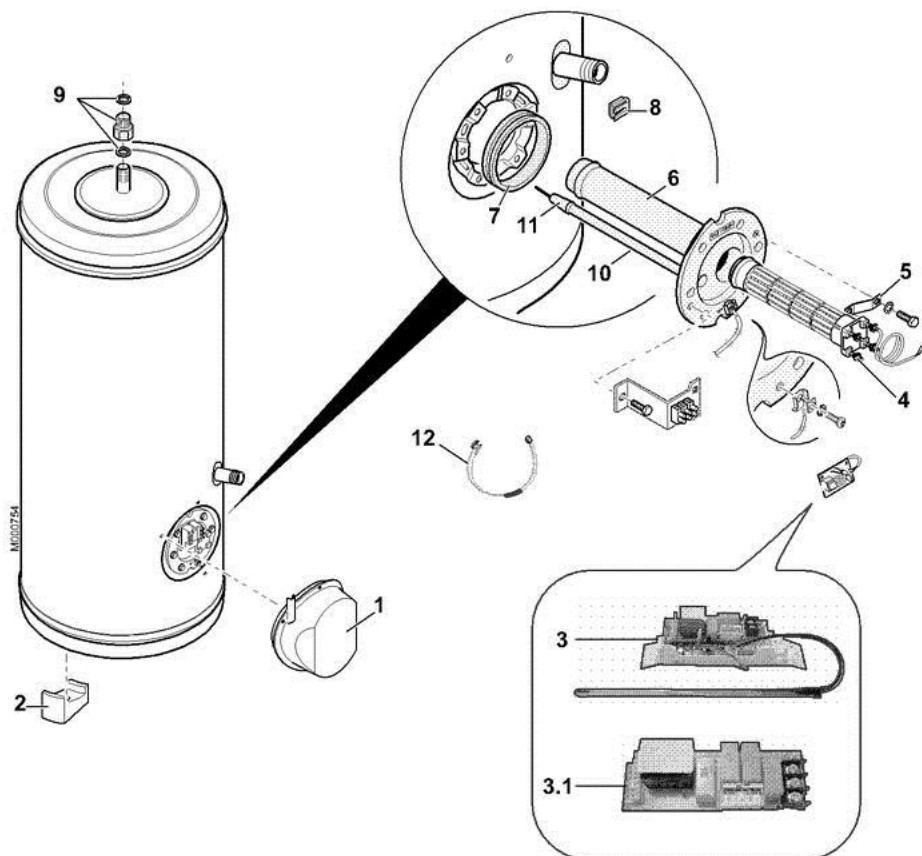

Chauffe-eau sur socle A.C.I. - Catégorie C

07/12/06 - 300012100-001- A

C.E. A POSER ACI Gamme 2007 CATEG.C

Réf.	Référence	Description	Qté	Tarif	Remarques
1	300002045	CAPOT DE PROTECTION C.E. HO + S/S	1		
2	97860621	PIED POUR CHAUFFE-EAU	1		
3	300002043	MODULE THERMOSTAT MONO 1800W A 3000V	1		
3.1	100001495	CARTE EASYTRI	1		
4	300002047	ELEMENT BARILLET 1800W CABLE	1		
4	300002049	ELEMENT BARILLET 2400W CABLE	1		
4	300002050	ELEMENT BARILLET 3000W CABLE	1		
5	97860623	PATTE DE FIXATION ELEMENT	1		
6	97860020	CORPS DE CHAUFFE ACI 75/200	1	Nous cor	
6	97862395	CORPS DE CHAUFFE ACI 250/300L + ANODE	1	Nous cor	
7	97865235	JOINT A LEVRE D.100MM	1		
8	97860260	ECROU EN CAGE	1		
9	97904496	MANCHON DIELECTRIQUE BI-MET.3/4"	1		
10	97861180	ANODE ACI CABLEE AVEC JOINT	1		
11	97869939	CAPUCHON ACI	1		
12	300010501	KIT ANTI CHAUFFE A SEC	1		