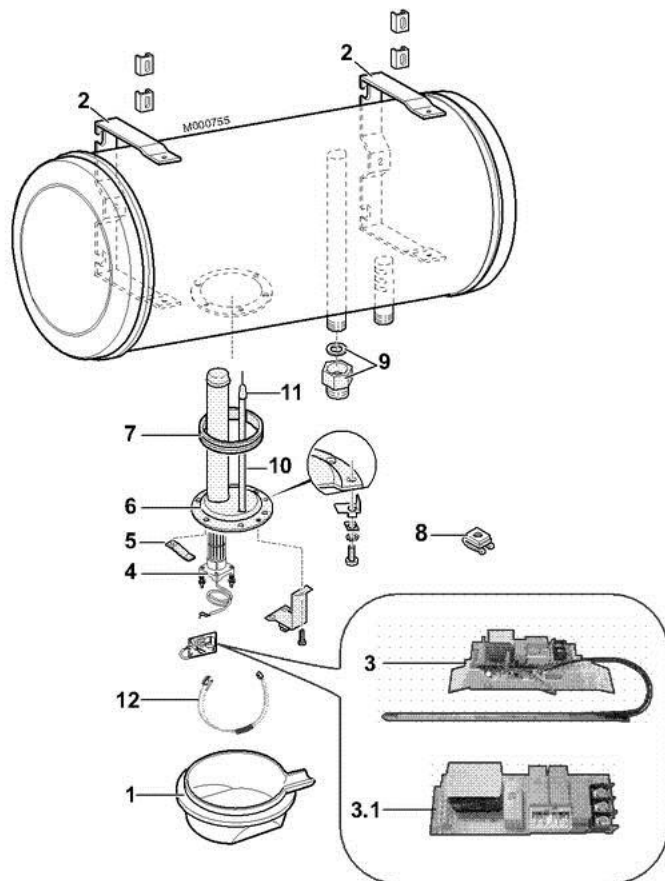

Chauffe-eau mural horizontal A.C.I.- Catégorie C

07/12/06 - 300012101-001-A

C.E. HORIZONTALS ACI Gamme 2007

Réf.	Référence	Description	Qté	Tarif	Remarques
1	300002045	CAPOT DE PROTECTION C.E. HO + S/S	1		
2	97863933	ETRIER PEINT C.E. HORIZONTAL	1		
3	300002043	MODULE THERMOSTAT MONO 1800W A 3000V	1		
3.1	100001495	CARTE EASYTRI	1		
4	300002047	ELEMENT BARILLET 1800W CABLE	1		
4	300002048	ELEMENT BARILLET 2100W CABLE	1		
5	97860623	PATTE DE FIXATION ELEMENT	1		
6	97860020	CORPS DE CHAUFFE ACI 75/200	1	Nous con	
7	97865235	JOINT A LEVRE D.100MM	1		
8	97860260	ECROU EN CAGE	1		
9	97904496	MANCHON DIELECTRIQUE BI-MET.3/4"	1		
10	97861180	ANODE ACI CABLEE AVEC JOINT	1		
11	97869939	CAPUCHON ACI	1		
12	300010501	KIT ANTI CHAUFFE A SEC	1		