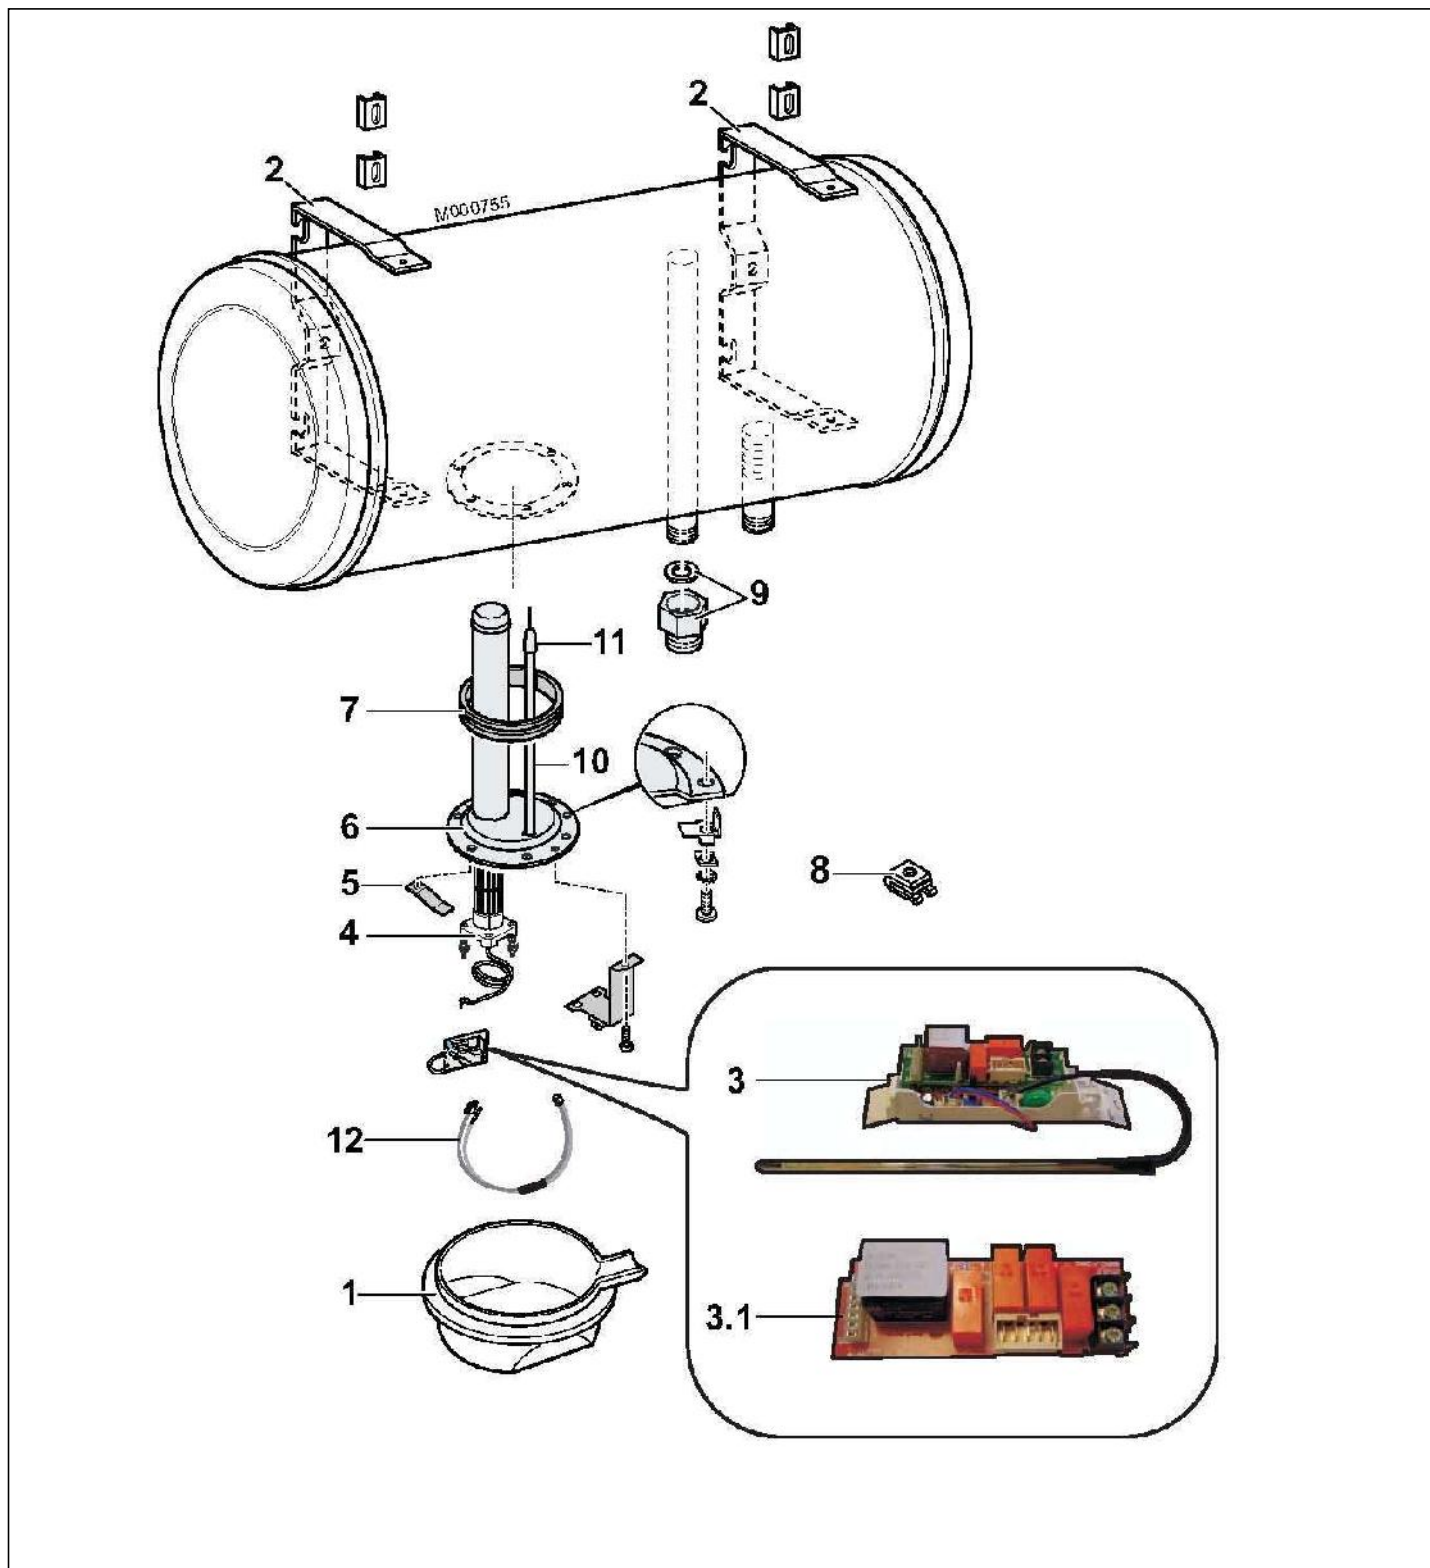

Pièces détachées

Vue Principale

C.E. HORIZONTALS THS Gamme 2013

Réf.	Référence	Description	Qté	Tarif	Remarques
1	7604682	CAPOT C.E. HORIZ. / SUR SOCLE	1		
2	97863933	ETRIER PEINT C.E. HORIZONTAL	1		
3	7604677	MODULE THERMOSTAT 1800W A 3000W HZ/S	1		
3.1	100001495	CARTE EASYTRI	1		
4	300002047	ELEMENT BARILLET 1800W CABLE	1		100L-->150L
4	300002048	ELEMENT BARILLET 2100W CABLE	1		200L
5	300024389	BRIDE FIXATION ELEMENT BARILLET	1		
6	7604679	CORPS DE CHAUFFE C.E.HORIZONTAL HYBRI	1		
7	95013133	JOINT A LEVRE D.82MM	1		
8	97860260	ECROU EN CAGE	1		
9	7604691	MANCHON DIELECTRIQUE BI-METALLIQUE (x2	1		
12	7604690	KIT ANTI CHAUFFE A SEC	1		