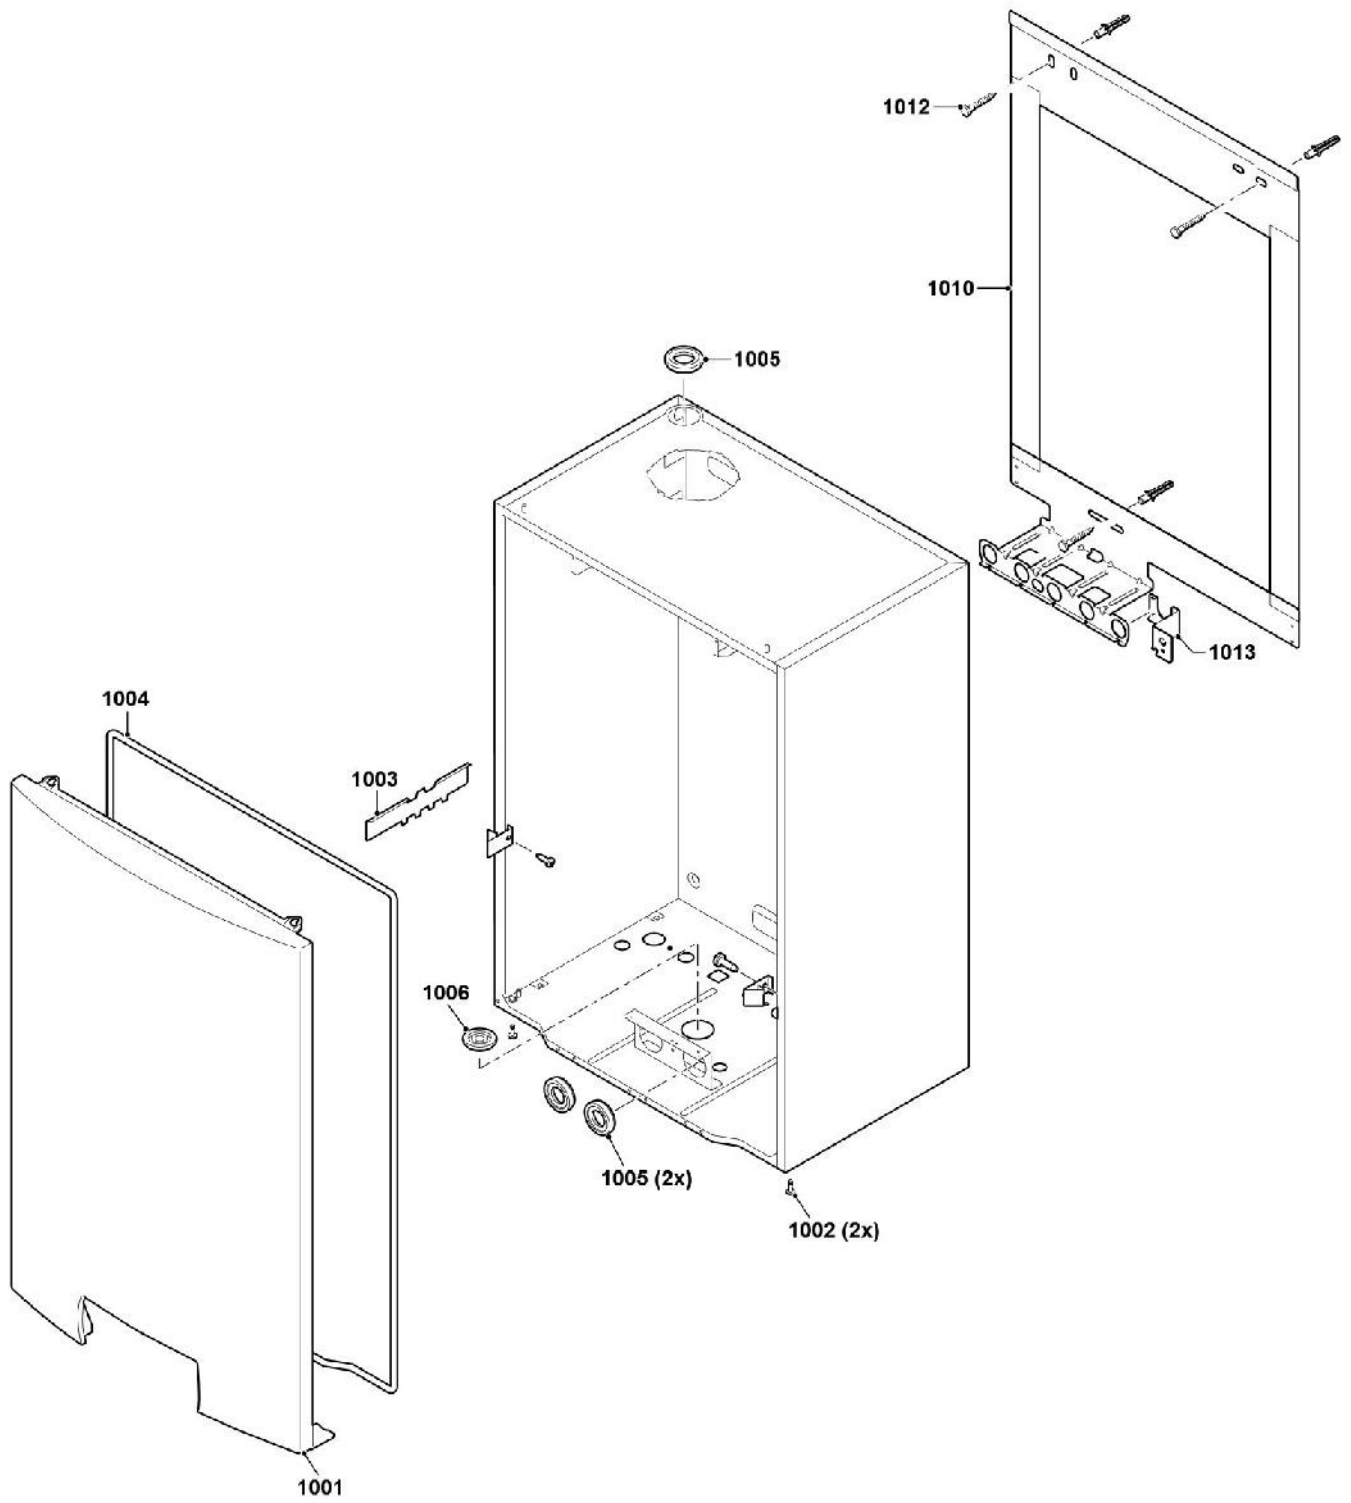

1

S100979	CAPOT AVANT MCR BIC	1001
S62708	Vis M5 x 20 (20 pcs.)	1002
S100984	SUPPORT ECHANGEUR MCR BIC	1003
S62709	JOINT ETANCHEITE (10 m.)	1004
S62711	PASSE FIL Ø 48x28 mm. (5 ...	1005
S62720	PASSE FIL Ø 46x15 mm. (10 ...	1006
S100802	DOSSERET MCR BIC	1010
S62791	KIT VISSERIE FIXATION MURALE	1012
S100230	SUPPORT DISCONNECTEUR	1013

S100011	VENTILATEUR 24V	3001
S58683	VENTURI	3002
S62767	SILENCIEUX	3003
S100803	TUBE ARRIVEE GAZ	3004
S58685	VANNE GAZ	3005
S45182	JOINT DE VENTILATEUR (10 ...	3006
S58739	JOINT TORIQUE Ø 63 X 3 (10 ...	3007
S58762	JOINT TORIQUE 14,5 x 2	3008
S56155	JOINT Ø 23.8X17.2X2MM (X20)	3009
S46687	ECROU M5 (x10)	3010
S59149	VIS M6x12 (x15)	3011
S58757	RESSORT 17MM (10pcs)	3012
S62794	ECROU 1/2" (5X)	3013
S56157	JOINT Ø 18,3 X 12,7 X 2 ...	3014
S62752	ROBINET GAZ	3015
S62725	CLIP (25X)	3016