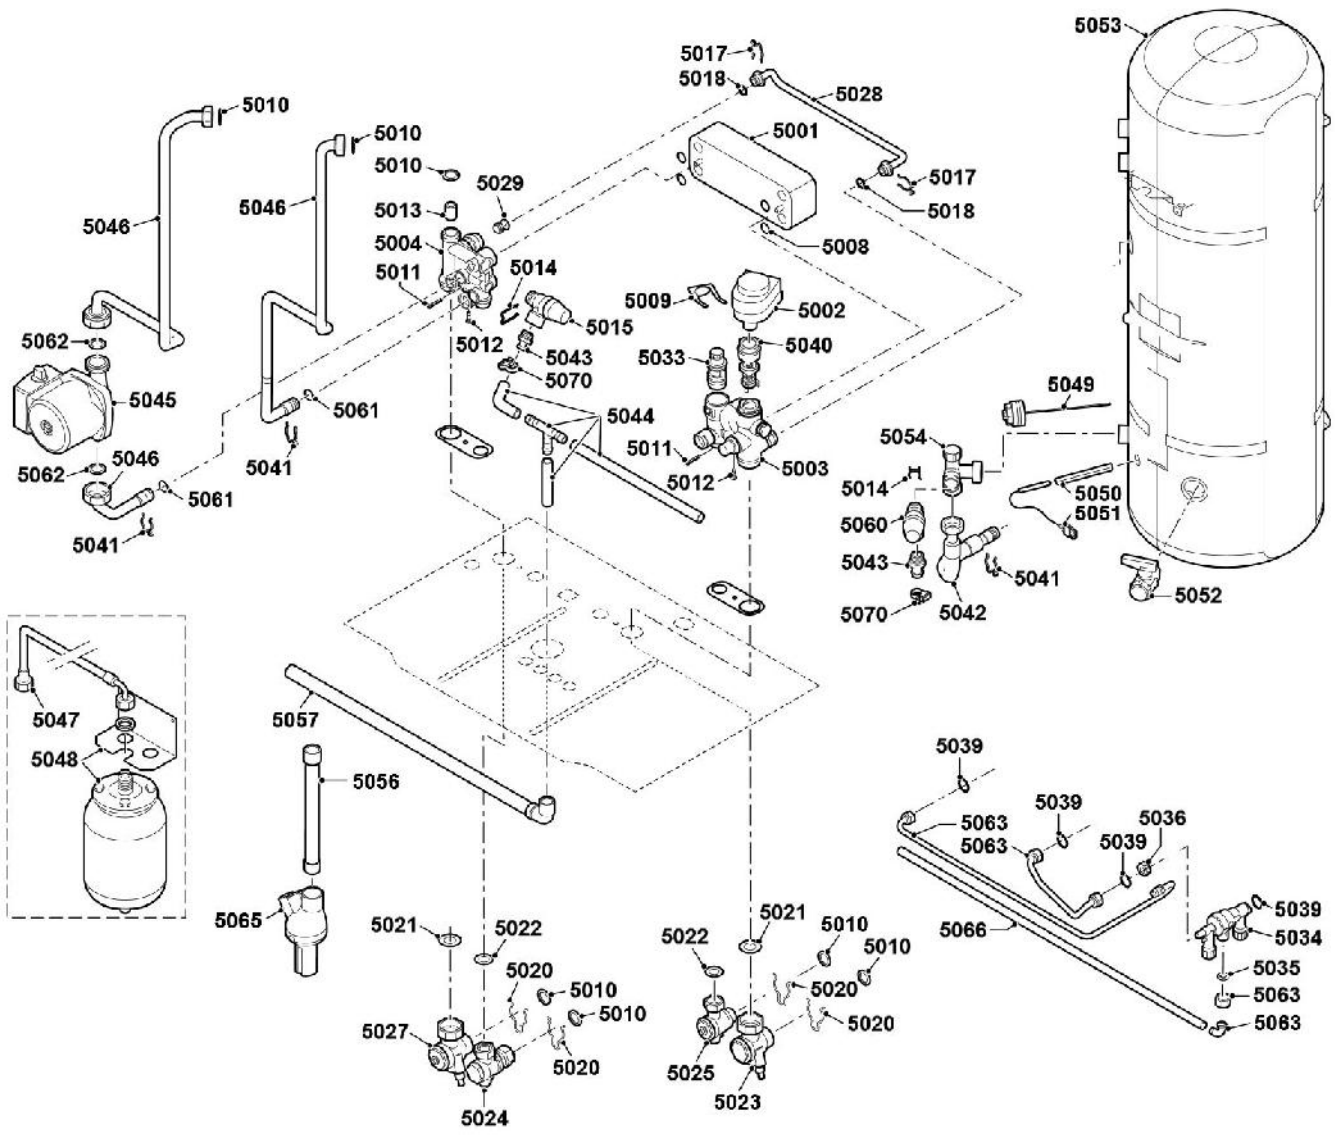

S62775	ECHANGEUR A PLAQUE 24/28KW	5001
S59132	MOTEUR VANNE 3 VOIES	5002
S100799	VANNE INVERSION RETOUR	5003
S100800	VANNE INVERSION DEPART	5004
S59131	JOINT TORIQUE (20X)	5008
S59135	RESSORT EPINGLE MOTEUR (X10)	5009
S56155	JOINT Ø 23.8X17.2X2MM (X20)	5010
S59141	VIS M5x18 (x15)	5011
S59578	VIS M5x8 (x20)	5012
S100032	FILTRE DEPART	5013
S62722	CLIP 16.5 (x10)	5014
S100797	SOUPAPE DE SECURITE 3 BAR ...	5015
S58757	RESSORT 17MM (10pcs)	5017
S62433	JOINT TORIQUE D.16 X 3.6 ...	5018
S62725	CLIP (25X)	5020
S62730	JOINT PLAT 27.4 X 18.2 X 2 ...	5021
S56157	JOINT Ø 18,3 X 12,7 X 2 ...	5022
S100520	ROBINET RETOUR CHAUFFAGE ...	5023
S100518	ROBINET ECS 3/4"-1/2" + ...	5024
S100519	ROBINET EFS 3/4"-1/2" X ...	5025
S100521	ROBINET DEPART CHAUFFAGE ...	5027
S62754	TUBE BY-PASS	5028
S62532	CLAPET	5029
S100969	CARTOUCHE FLOWSWITCH 1WB	5033
86665557	DISCONNECTEUR	5034
S100232	JOINT 8.4X5X1.6 (10X)	5035
S100231	ECROU M10X1X5 (5X)	5036
S62715	JOINT D.14,5X8,5X2 (X10)	5039
S100217	VANNE 3 VOIES	5040
S100980	ATTACHE TUBE (x10)	5041
S100794	FLEXIBLE ENTREE BALLON MCR ...	5042
S100972	RACCORD MALE 1/2"x 14	5043
S100974	ENSEMBLE FLEXIBLE MCR BIC	5044
S100790	CIRCULATEUR UPO 15/30	5045
S101451	KIT TUBULURES	5046
S100793	FLEXIBLE D.6 LG.400MM 1/2"	5047
S100964	VASE EXPANSION ECS 2 ...	5048
S100970	SUPPORT DE VASE SANITAIRE ...	5048
S100777	ANODE 1" D.26 LG.170MM	5049
S100973	SEPARATEUR DOIGT DE GANT	5050
S100787	SONDE TEMPERATURE	5051
S55703	ROBINET 1/2"	5052
S100775	TOLE D'ACCROCHAGE	5053
S100776	BALLON EMAILLE 40L	5053
S100804	ISOLATION BALLON 40L	5053