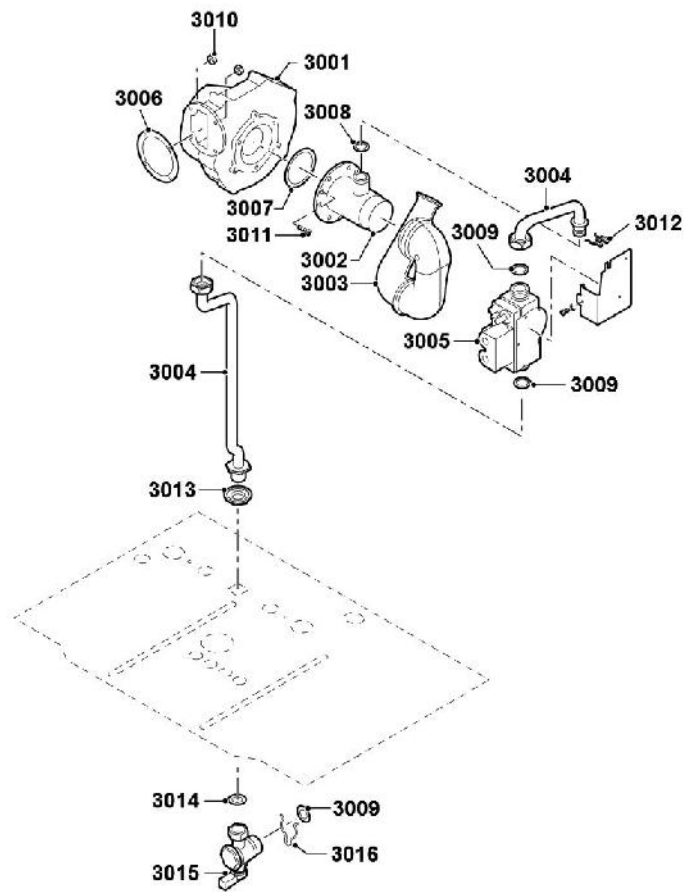

1

S100979	CAPOT AVANT MCR BIC	1001
S62708	Vis M5 x 20 (20 pcs.)	1002
S100984	SUPPORT ECHANGEUR MCR BIC	1003
S62709	JOINT ETANCHEITE (10 m.)	1004
S62711	PASSE FIL Ø 48x28 mm. (5 ...	1005
S62720	PASSE FIL Ø 46x15 mm. (10 ...	1006
S100802	DOSSERET MCR BIC	1010
S62791	KIT VISSERIE FIXATION MURALE	1012
S100230	SUPPORT DISCONNECTEUR	1013

S100011	VENTILATEUR 24V	3001
S58683	VENTURI	3002
S62767	SILENCIEUX	3003
S100803	TUBE ARRIVEE GAZ	3004
S58685	VANNE GAZ	3005
S45182	JOINT DE VENTILATEUR (10 ...	3006
S58739	JOINT TORIQUE Ø 63 X 3 (10 ...	3007
S58762	JOINT TORIQUE 14,5 x 2	3008
S56155	JOINT Ø 23.8X17.2X2MM (X20)	3009
S46687	ECROU M5 (x10)	3010
S59149	VIS M6x12 (x15)	3011
S58757	RESSORT 17MM (10pcs)	3012
S62794	ECROU 1/2" (5X)	3013
S56157	JOINT Ø 18,3 X 12,7 X 2 ...	3014
S62752	ROBINET GAZ	3015
S62725	CLIP (25X)	3016