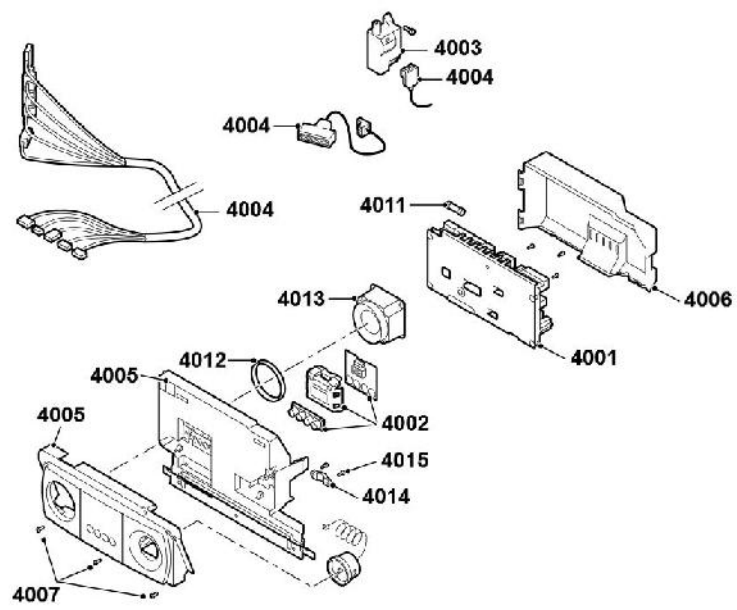

1

S100979	CAPOT AVANT MCR BIC	1001
S62708	Vis M5 x 20 (20 pcs.)	1002
S100984	SUPPORT ECHANGEUR MCR BIC	1003
S62709	JOINT ETANCHEITE (10 m.)	1004
S62711	PASSE FIL Ø 48x28 mm. (5 ...	1005
S62720	PASSE FIL Ø 46x15 mm. (10 ...	1006
S100802	DOSSERET MCR BIC	1010
S62791	KIT VISSERIE FIXATION MURALE	1012
S100230	SUPPORT DISCONNECTEUR	1013

S100011	VENTILATEUR 24V	3001
S58683	VENTURI	3002
S62767	SILENCIEUX	3003
S100803	TUBE ARRIVEE GAZ	3004
S58685	VANNE GAZ	3005
S45182	JOINT DE VENTILATEUR (10 ...	3006
S58739	JOINT TORIQUE Ø 63 X 3 (10 ...	3007
S58762	JOINT TORIQUE 14,5 x 2	3008
S56155	JOINT Ø 23.8X17.2X2MM (X20)	3009
S46687	ECROU M5 (x10)	3010
S59149	VIS M6x12 (x15)	3011
S58757	RESSORT 17MM (10pcs)	3012
S62794	ECROU 1/2" (5X)	3013
S56157	JOINT Ø 18,3 X 12,7 X 2 ...	3014
S62752	ROBINET GAZ	3015
S62725	CLIP (25X)	3016