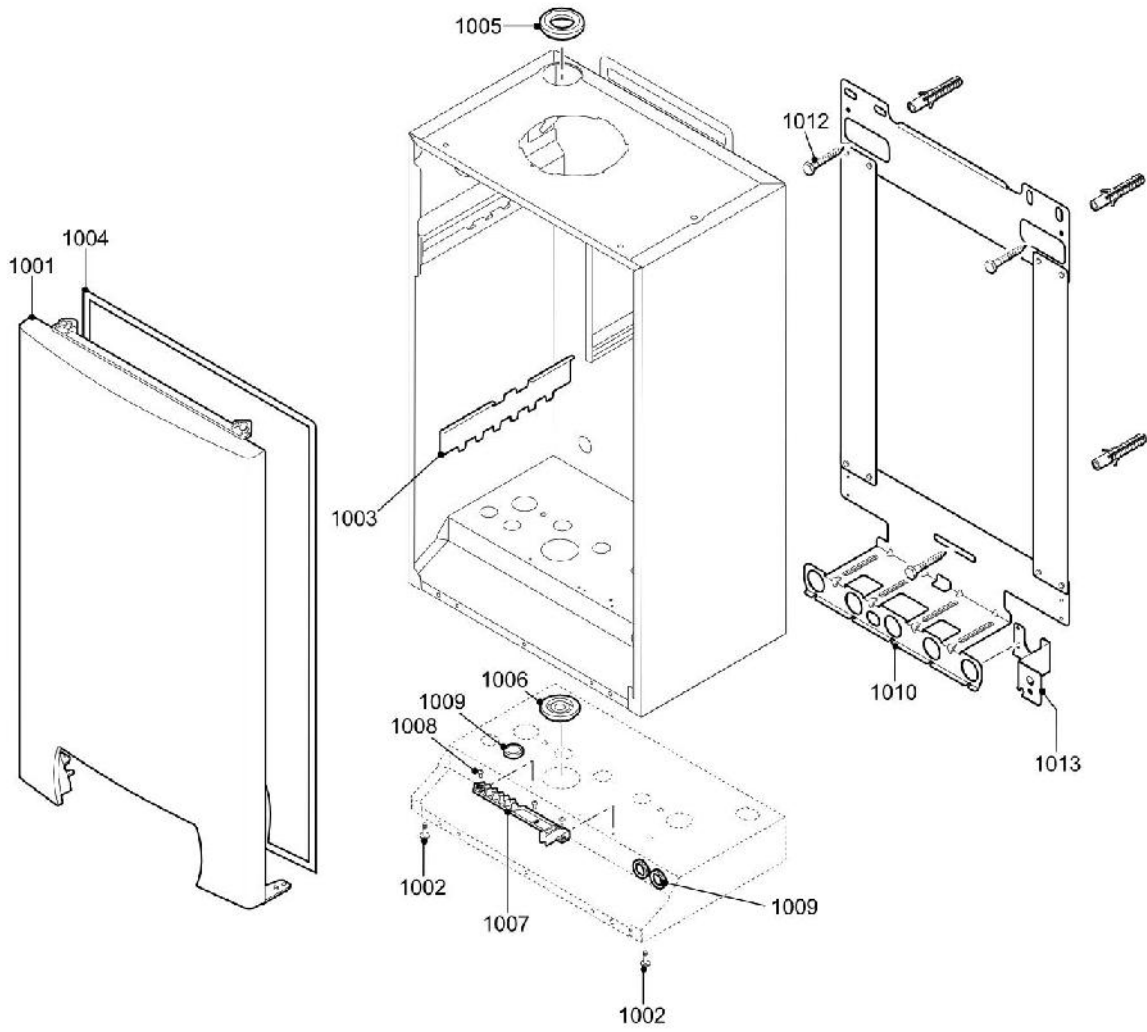

1

S100223	PANNEAU AVANT MCR	1001
S62708	Vis M5 x 20 (20 pcs.)	1002
S62723	PLAQUE FIXATION ECHANGEUR ...	1003
S100071	PLAQUE FIXATION ECHANGEUR ...	1003
S62709	JOINT ETANCHEITE (10 m.)	1004
S62711	PASSE FIL Ø 48x28 mm. (5 ...	1005
S62720	PASSE FIL Ø 46x15 mm. (10 ...	1006
S62736	COLLIER FIXATION	1007
S62721	Vis K3,5x6,5 (15 pcs.)	1008
S62727	PASSE FIL D.20mm (x15)	1009
S62788	DOSSERET MONTAGE ROBINETS ...	1010
S62791	KIT VISSERIE FIXATION MURALE	1012
S100230	SUPPORT DISCONNECTEUR	1013