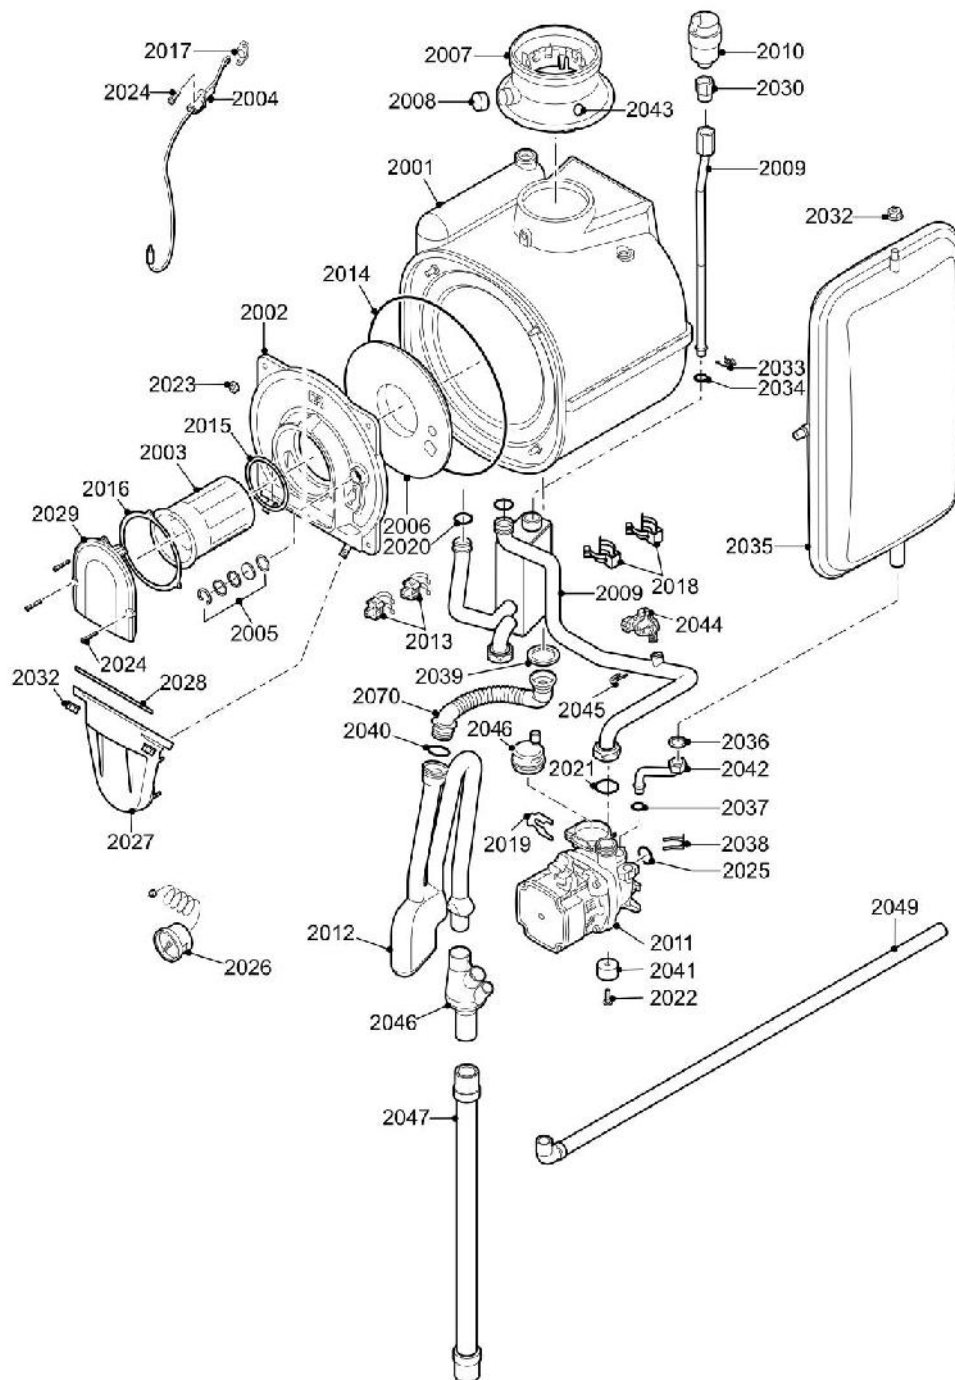

1

S100223	PANNEAU AVANT MCR	1001
S62708	Vis M5 x 20 (20 pcs.)	1002
S62723	PLAQUE FIXATION ECHANGEUR ...	1003
S100071	PLAQUE FIXATION ECHANGEUR ...	1003
S62709	JOINT ETANCHEITE (10 m.)	1004
S62711	PASSE FIL Ø 48x28 mm. (5 ...	1005
S62720	PASSE FIL Ø 46x15 mm. (10 ...	1006
S62736	COLLIER FIXATION	1007
S62721	Vis K3,5x6,5 (15 pcs.)	1008
S62727	PASSE FIL D.20mm (x15)	1009
S62788	DOSSERET MONTAGE ROBINETS ...	1010
S62791	KIT VISSERIE FIXATION MURALE	1012
S100230	SUPPORT DISCONNECTEUR	1013