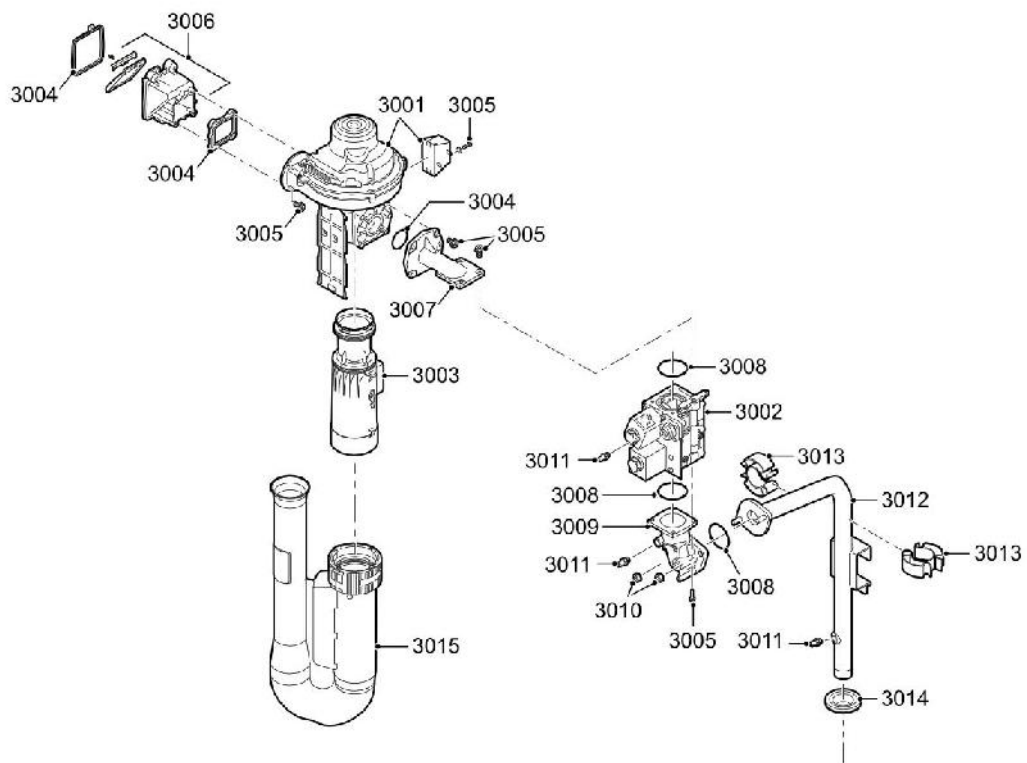

1

7649561	SET MAINTENANCE A 160KW	0
7649562	SET MAINTENANCE B 160KW	0
7649563	SET MAINTENANCE C 160KW	0
7628409	PANNEAU AVANT 150KW	1001
7654723	PORTILLON	1002
7639308	ETRIER MURAL	1003
7626000	JOINT PANNEAU AVANT	1004
S101403	VISSERIE FIXATION PANNEAU ...	1005
7623421	SYSTEME ECLAIRAGE CAISSON	1006
7635732	CLIP (X5)	1007
7639307	PIECE ADAPTATION AIR D.150mm	1008
7637751	BUSE FUMEE D.150mm	1009
S57163	CAPUCHON PRISES DE MESURE	1010
7624778	JOINT D.150mm	1011
7638951	VIF-Z 4.2X9.5 (x10)	1012
7613825	VI1/4 TOUR	1013
7639051	TUBE SILICONE + PRESSE ...	1014
S62727	PASSE FIL D.20mm (x15)	1015

7649561	SET MAINTENANCE A 160KW	0
7649562	SET MAINTENANCE B 160KW	0
7649563	SET MAINTENANCE C 160KW	0
7628630	VENTILATEUR + VENTURI	3001
7628636	VANNE GAZ	3002
7628639	VENTURI INFERIEURE	3003
7628710	SET JOINTVENTILATEUR	3004
7628712	PIECE FIXATION 150KW	3005
7628462	ADAPTATEUR VENTILATEUR	3006
7628641	ADAPTEUR VANNE GAZ	3007
S100619	JOINT TORIQUE Ø 52,39X3,53 ...	3008
7628642	COUDE ARRIVEE GAZ	3009
S44483	ECROU M 8 (x10)	3010
S103356	PRISE DE PRESSION 1/8" (2x)	3011
7628429	TUBE ARRIVEE GAZ	3012
7625971	CLIP D.32-47mm (x4)	3013
S100614	JEU DES TULLES (ROUGE, ...	3014
7633294	SILENCIEUX	3015