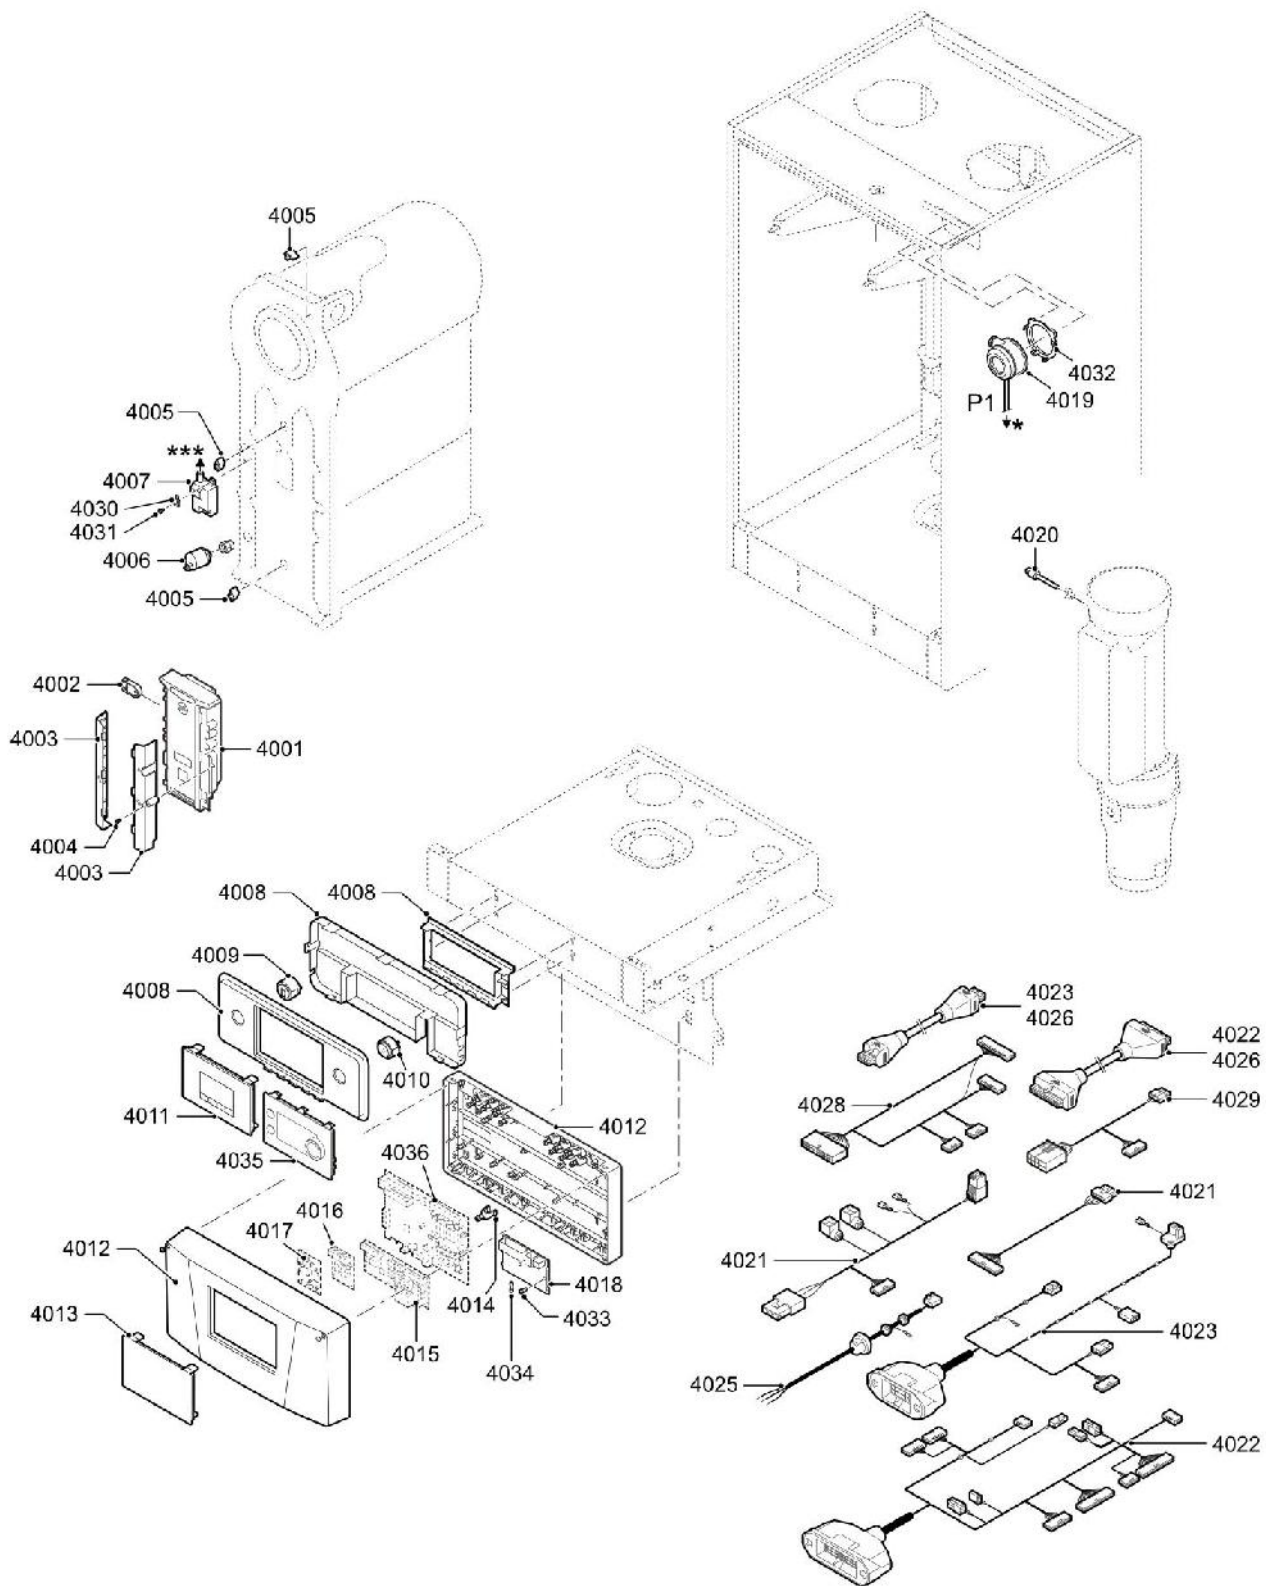

1

7649561	SET MAINTENANCE A 160KW	0
7649562	SET MAINTENANCE B 160KW	0
7649563	SET MAINTENANCE C 160KW	0
7628409	PANNEAU AVANT 150KW	1001
7654723	PORTILLON	1002
7639308	ETRIER MURAL	1003
7626000	JOINT PANNEAU AVANT	1004
S101403	VISSERIE FIXATION PANNEAU ...	1005
7623421	SYSTEME ECLAIRAGE CAISSON	1006
7635732	CLIP (X5)	1007
7639307	PIECE ADAPTATION AIR D.150mm	1008
7637751	BUSE FUMEE D.150mm	1009
S57163	CAPUCHON PRISES DE MESURE	1010
7624778	JOINT D.150mm	1011
7638951	VIF-Z 4.2X9.5 (x10)	1012
7613825	VI1/4 TOUR	1013
7639051	TUBE SILICONE + PRESSE ...	1014
S62727	PASSE FIL D.20mm (x15)	1015

7649561	SET MAINTENANCE A 160KW	0
7649562	SET MAINTENANCE B 160KW	0
7649563	SET MAINTENANCE C 160KW	0
7628630	VENTILATEUR + VENTURI	3001
7628636	VANNE GAZ	3002
7628639	VENTURI INFERIEURE	3003
7628710	SET JOINTVENTILATEUR	3004
7628712	PIECE FIXATION 150KW	3005
7628462	ADAPTATEUR VENTILATEUR	3006
7628641	ADAPTEUR VANNE GAZ	3007
S100619	JOINT TORIQUE Ø 52,39X3,53 ...	3008
7628642	COUDE ARRIVEE GAZ	3009
S44483	ECROU M 8 (x10)	3010
S103356	PRISE DE PRESSION 1/8" (2x)	3011
7628429	TUBE ARRIVEE GAZ	3012
7625971	CLIP D.32-47mm (x4)	3013
S100614	JEU DES TULLES (ROUGE, ...	3014
7633294	SILENCIEUX	3015