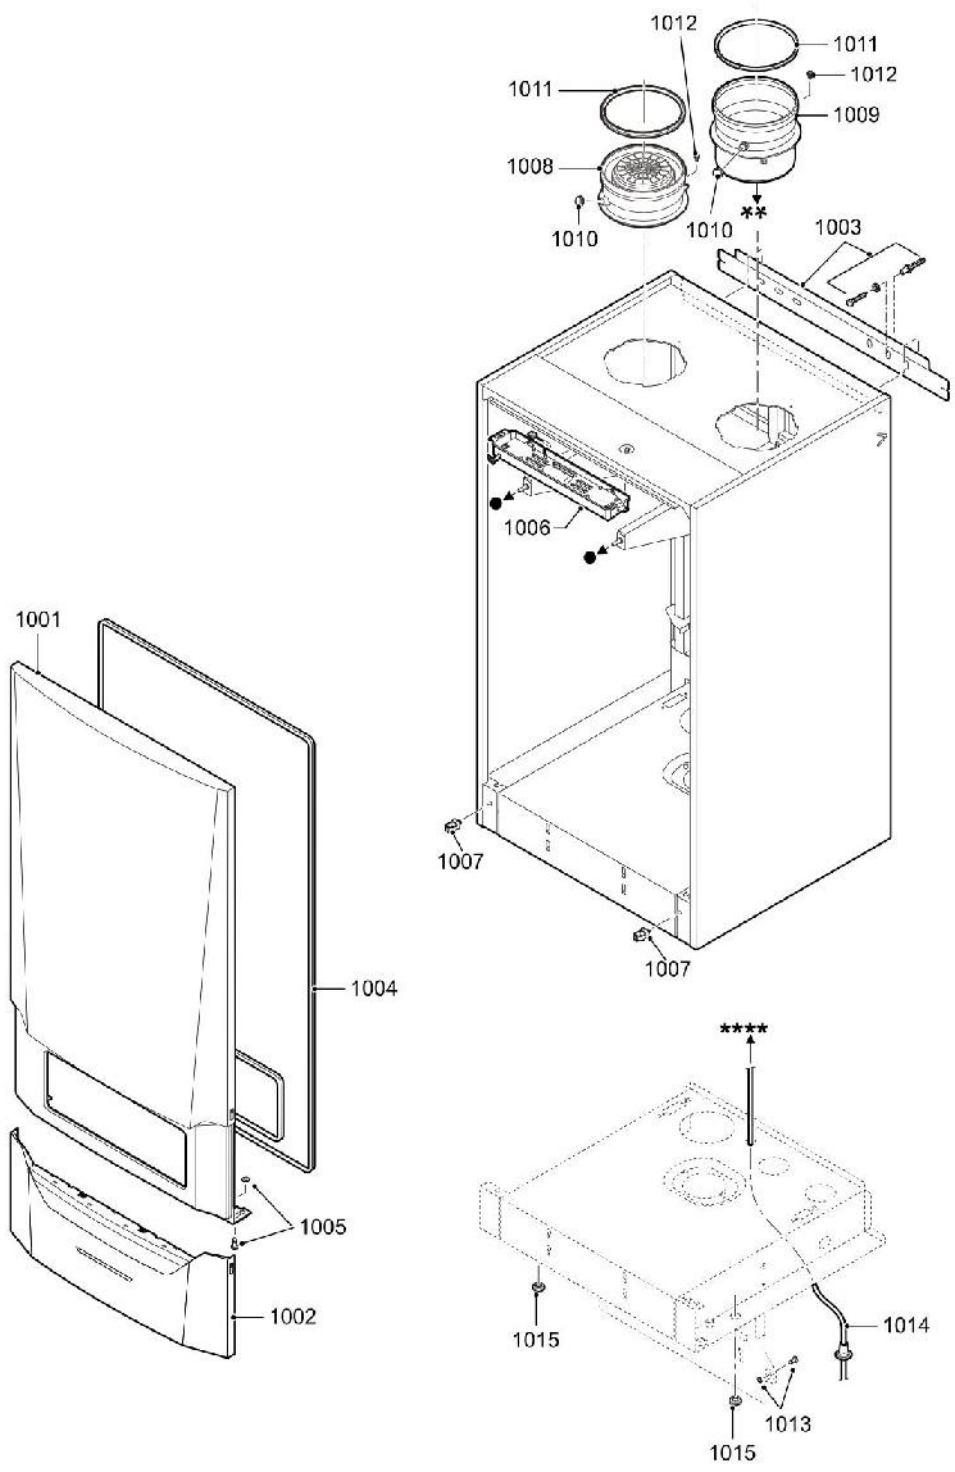

1

7649561	SET MAINTENANCE A 160KW	0
7649562	SET MAINTENANCE B 160KW	0
7649563	SET MAINTENANCE C 160KW	0
7628409	PANNEAU AVANT 150KW	1001
7654723	PORTILLON	1002
7639308	ETRIER MURAL	1003
7626000	JOINT PANNEAU AVANT	1004
S101403	VISSERIE FIXATION PANNEAU ...	1005
7623421	SYSTEME ECLAIRAGE CAISSON	1006
7635732	CLIP (X5)	1007
7639307	PIECE ADAPTATION AIR D.150mm	1008
7637751	BUSE FUMEE D.150mm	1009
S57163	CAPUCHON PRISES DE MESURE	1010
7624778	JOINT D.150mm	1011
7638951	VIF-Z 4.2X9.5 (x10)	1012
7613825	VI1/4 TOUR	1013
7639051	TUBE SILICONE + PRESSE ...	1014
S62727	PASSE FIL D.20mm (x15)	1015