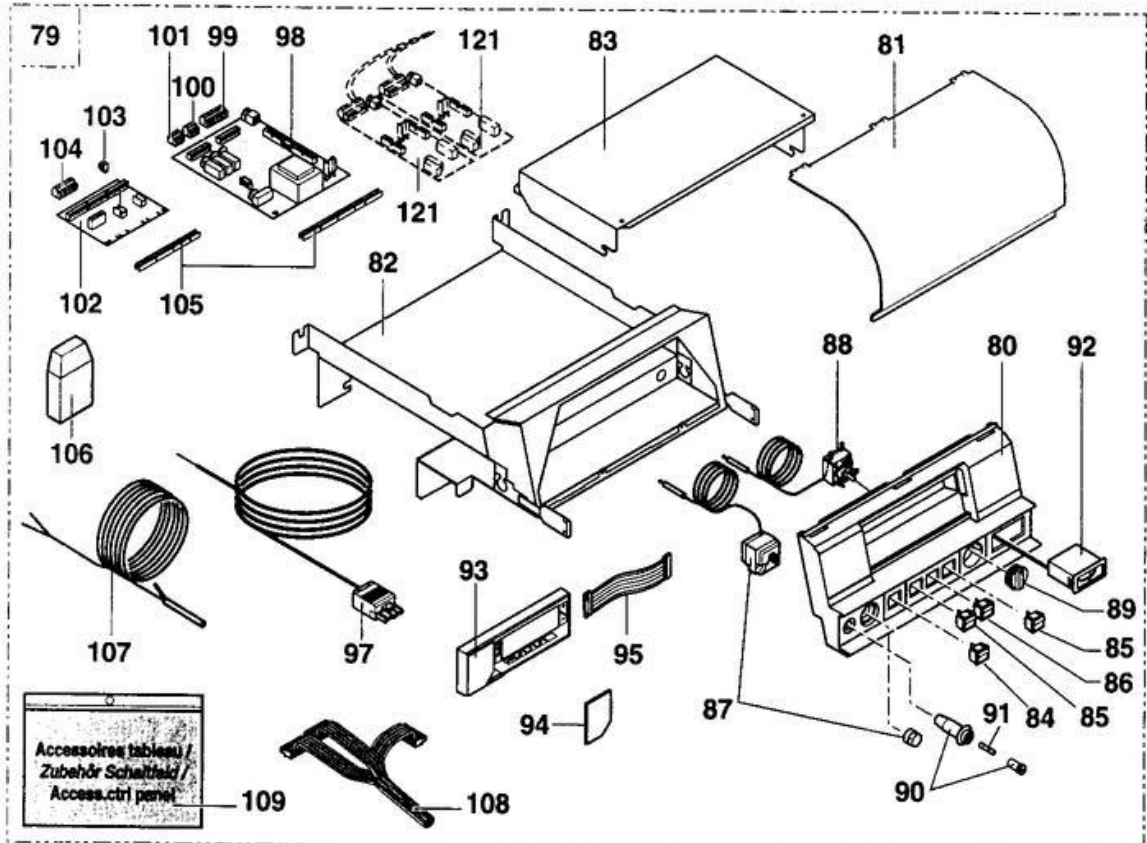

GTU 110/1100
GTU 110/1100 DIEMATIC

TABLEAU DE COMMANDE DIEMATIC DELTA