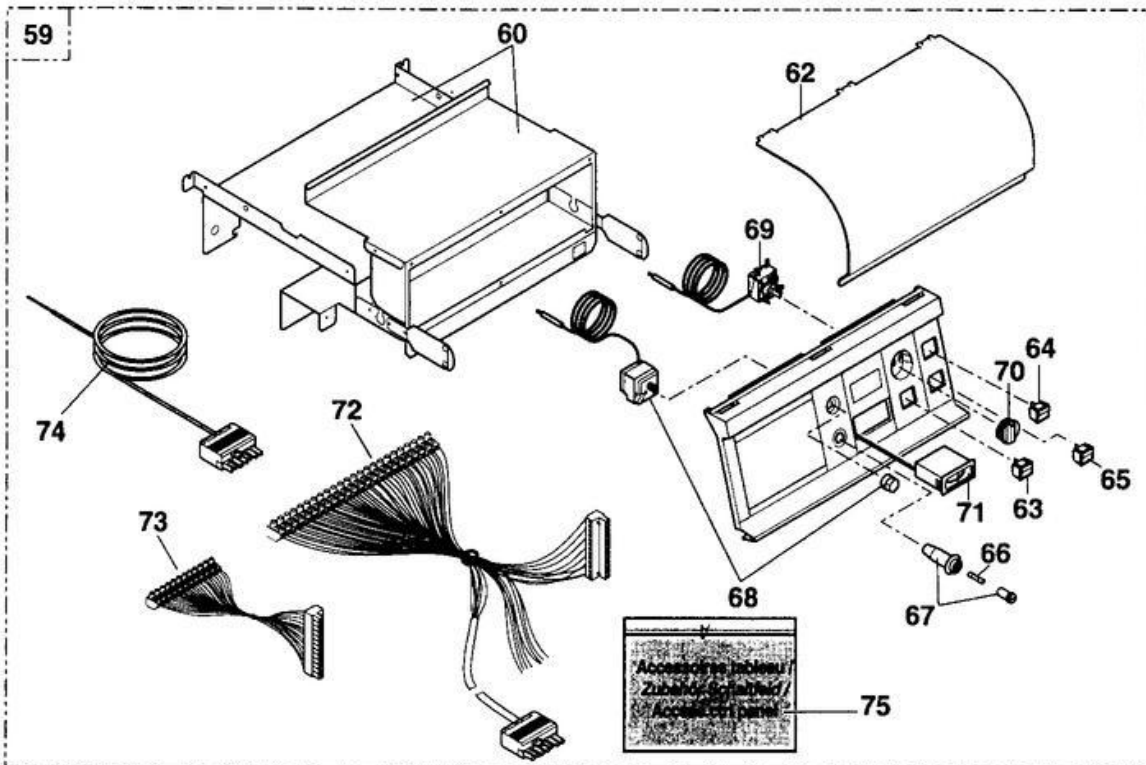

GTU 110/1100
GTU 110/1100 DIEMATIC

TABLEAU DE COMMANDE STANDARD