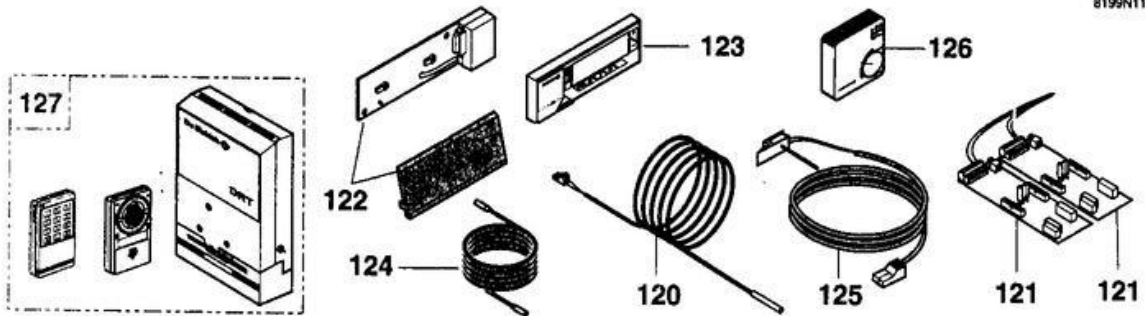

GTU 110/1100
GTU 110/1100 DIEMATIC

TABLEAU DE COMMANDE DIEMATIC DELTA

8199N110 D