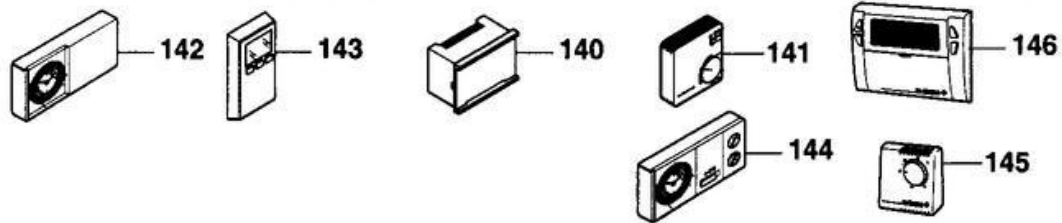

GTU 110/1100
GTU 110/1100 DIEMATIC

TABLEAU DE COMMANDE STANDARD