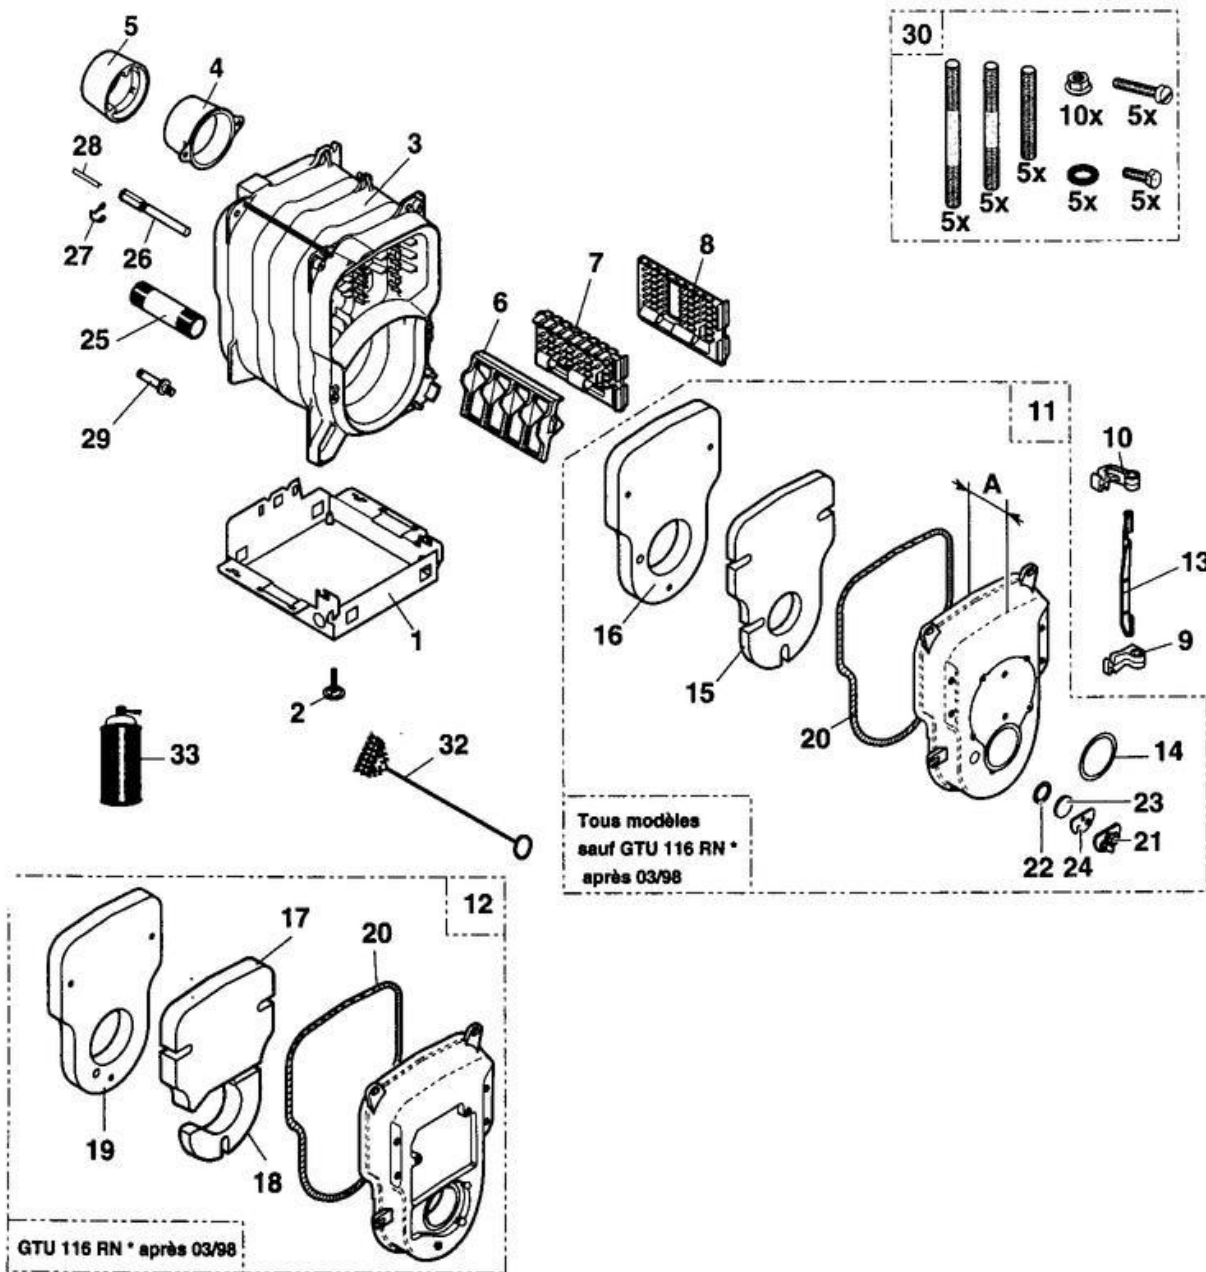

**GTU 110/1100**  
**GTU 110/1100 DIEMATIC**

**CORPS DE CHAUDIÈRE**

\* modèle non livrable en France

81998973	SOCLE TOLE 3EL	1
81998842	SOCLE COMPLET 6EL	1
81998975	SOCLE TOLE 5EL	1
81998974	SOCLE TOLE 4EL	1
94982110	PIED REGLABLE	2
81995528	CORPS DE CHAUD.GTU113	3
81995540	CORPS+PORTE GTU116 N	3
81995529	CORPS DE CHAUD.GTU114	3
81995530	CORPS DE CHAUD.GTU115	3
81995531	CORPS DE CHAUD.GTU116	3
81990012	BUSE D.125/130	4
81990026	ANNEAU POUR BUSE D150/153	5
81990015	TURBULATEUR GAUCHE	6
81990016	TURBULATEUR CENTRAL	7
81990017	TURBULATEUR DROIT	8
81990203	CHARNIERE INFERIEURE	9
81990204	CHARNIERE SUPERIEURE	10
81998929	PORTE FOYERE COMPLETE ...	11
81998861	PORTE FOYERE GTU110 A=65MM ...	11
81998866	PORTE FOYERE ISOL.GTU116RN	12
81990207	AXE POUR PORTE	13
95086037	JOINT POUR BRULEUR	14
94250226	ISOLATION PORTE	15
94250231	ISOLATION MOULEE	16
94250503	ISOLATION PORTE ...	17
94250504	ISOLATION PORTE ...	18
94250505	ISOLATION PORTE ARR. ...	19
95086032	JOINT D.10.5 SILICONE (1M)	20
81990206	ROSACE	21
97550197	JOINT VOYANT	22
95216246	VOYANT PORTE FOYERE	23
94250225	ISOLATION ROSACE	24
97549447	TUBE DEPART/RETOUR 1"1/4	25
95361215	DOIGT DE GANT	26
97581286	RESSORT DE MAINTIEN	27
95365613	SEPARATEUR DE DOIGT DE GANT	28
97549448	TUBE DE VIDANGE	29
81998983	SACHET VISSERIE CORPS	30
96960223	BROSSE NYLON D.50 X 100 ...	32
94345102	BOMBE PEINTURE GRIS ...	33