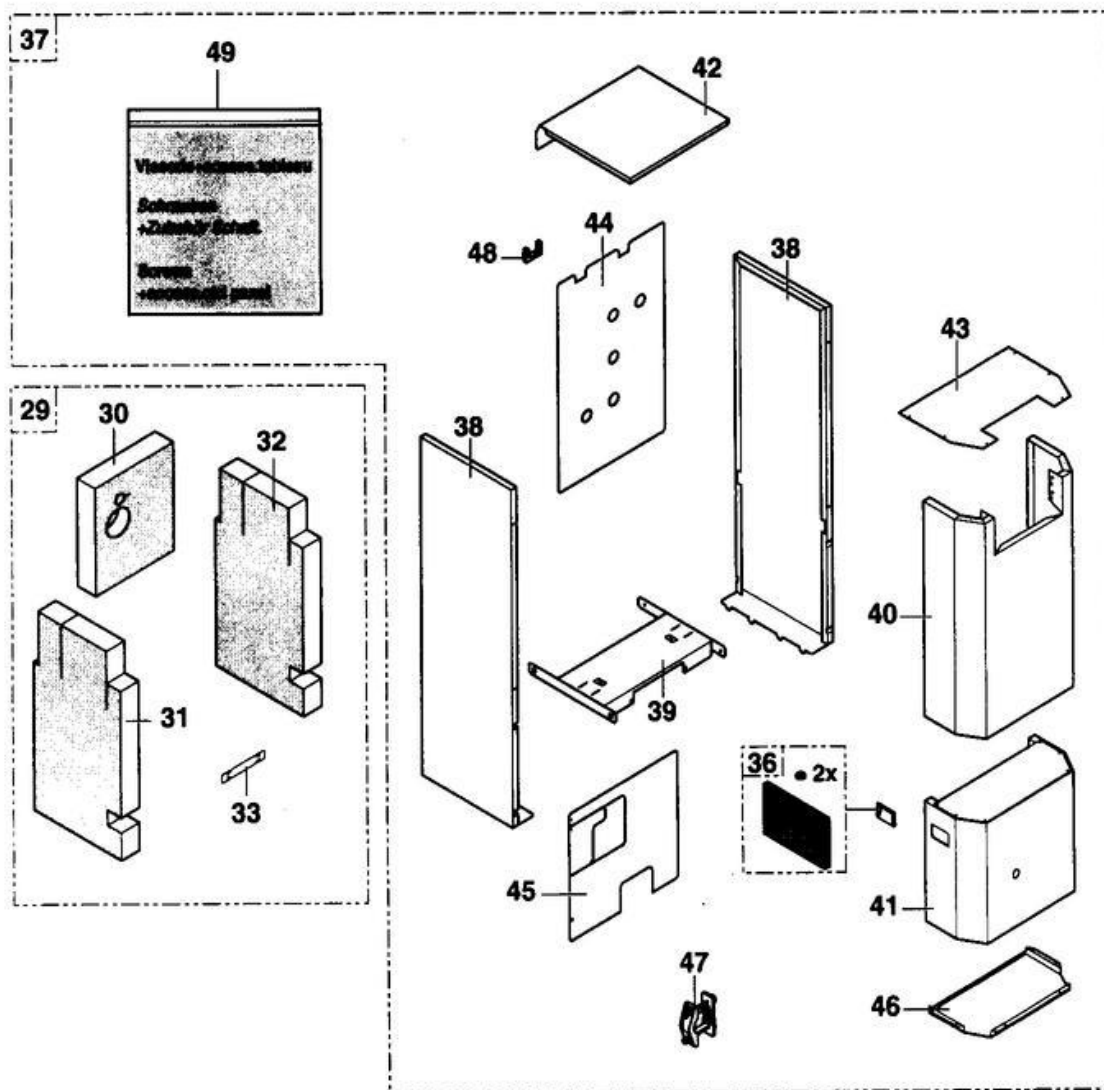

GTU 1100 V
GTU 1100 V DIEMATIC
GTU 1100 V Eco.NOx DIEMATIC

ISOLATION + HABILLAGE