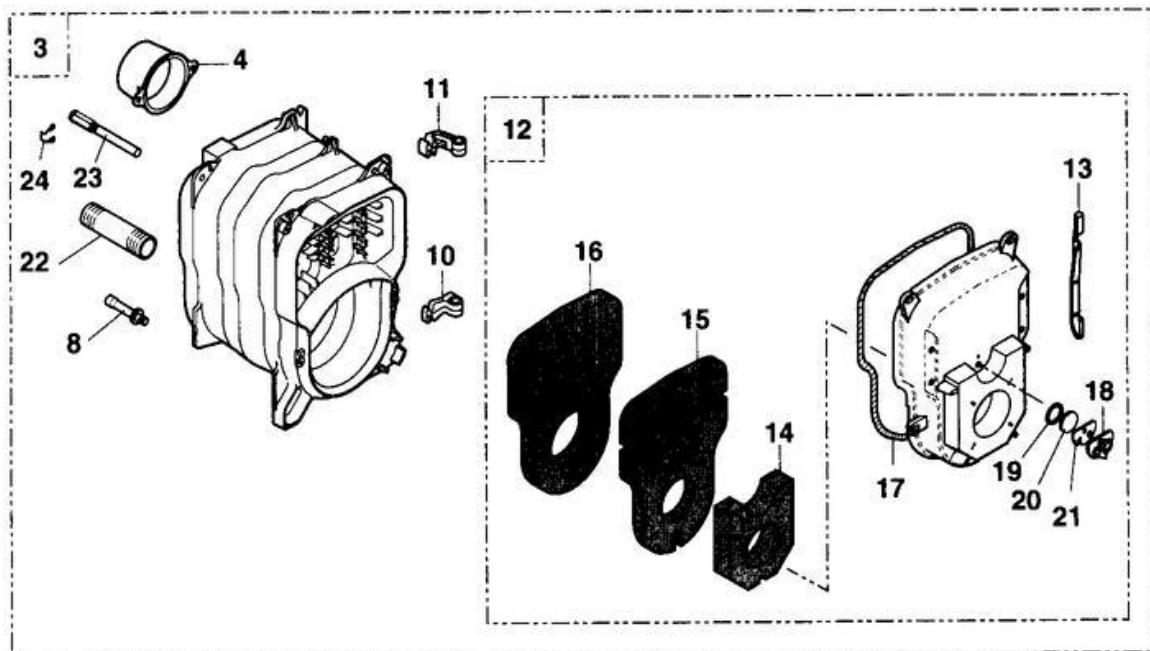

**GTU 1100 V**  
**GTU 1100 V DIEMATIC**  
**GTU 1100 V Eco.NOx DIEMATIC**

**CORPS DE CHAUDIERE**

81998973	SOCLE TOLE 3EL	1
81998974	SOCLE TOLE 4EL	1
97860646	PIED REGLABLE M10 X 35	2
81995535	CORPS DE CHAUD.+ PORTE 3EL	3
81995536	CORPS DE CHAUD.+ PORTE 4EL	3
81990012	BUSE D.125/130	4
81990015	TURBULATEUR GAUCHE	5
81990016	TURBULATEUR CENTRAL	6
81990017	TURBULATEUR DROIT	7
97549448	TUBE DE VIDANGE	8
81990203	CHARNIERE INFERIEURE	10
81990204	CHARNIERE SUPERIEURE	11
81995538	PORTE FOYERE CPL A=104.5 ...	12
81990207	AXE POUR PORTE	13
94250222	ISOLATION AVANT PORTE	14
94250223	ISOLATION INTERMEDIAIRE ...	15
94250224	ISOLATION ARRIERE PORTE	16
95086032	JOINT D.10.5 SILICONE (1M)	17
81990206	ROSACE	18
97550197	JOINT VOYANT	19
95216246	VOYANT PORTE FOYERE	20
94250225	ISOLATION ROSACE	21
97549447	TUBE DEPART/RETOUR 1"1/4	22
95361215	DOIGT DE GANT	23
97581286	RESSORT DE MAINTIEN	24
95365613	SEPARATEUR DE DOIGT DE GANT	25
81998983	SACHET VISSERIE CORPS	26
96960223	BROSSE NYLON D.50 X 100 ...	27
94345102	BOMBE PEINTURE GRIS ...	28
94345103	BOMBE PEINTURE BLANC RAL ...	28