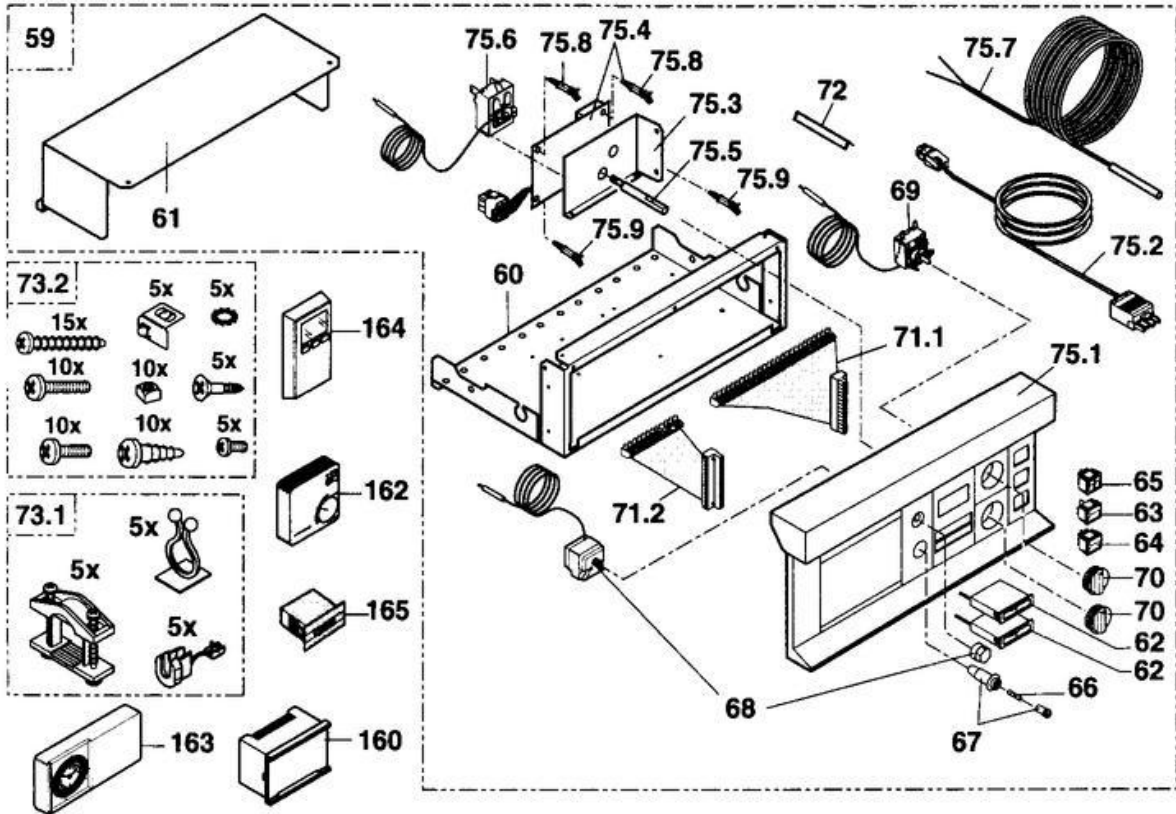

GTU 1100 V
GTU 1100 V DIEMATIC
GTU 1100 V Eco.NOx DIEMATIC

TABLEAU DE COMMANDE STANDARD