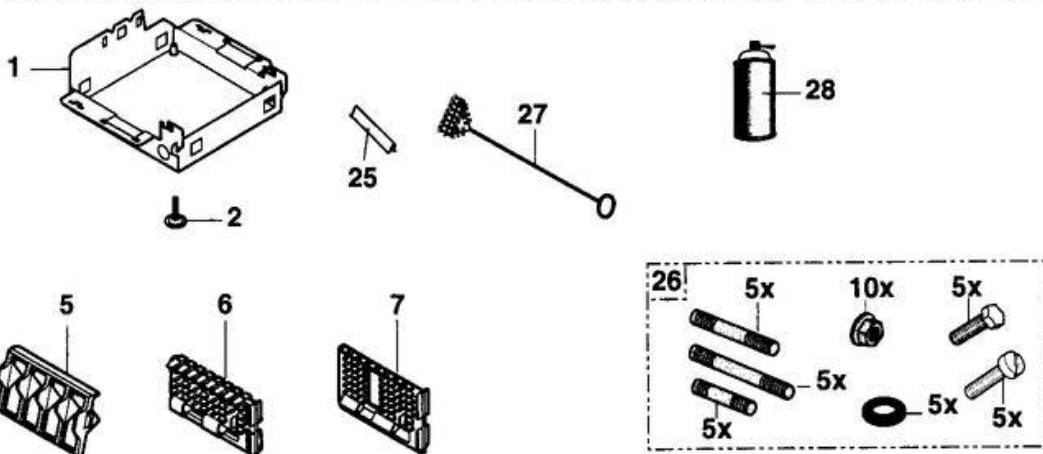

**GTU 1100 V**  
**GTU 1100 V DIEMATIC**  
**GTU 1100 V Eco.NOx DIEMATIC**

**CORPS DE CHAUDIERE**

81998973	SOCLE TOLE 3EL	1
81998974	SOCLE TOLE 4EL	1
97860646	PIED REGLABLE M10 X 35	2
81995535	CORPS DE CHAUD.+ PORTE 3EL	3
81995536	CORPS DE CHAUD.+ PORTE 4EL	3
81990012	BUSE D.125/130	4
81990015	TURBULATEUR GAUCHE	5
81990016	TURBULATEUR CENTRAL	6
81990017	TURBULATEUR DROIT	7
97549448	TUBE DE VIDANGE	8
81990203	CHARNIERE INFERIEURE	10
81990204	CHARNIERE SUPERIEURE	11
81995538	PORTE FOYERE CPL A=104.5 ...	12
81990207	AXE POUR PORTE	13
94250222	ISOLATION AVANT PORTE	14
94250223	ISOLATION INTERMEDIAIRE ...	15
94250224	ISOLATION ARRIERE PORTE	16
95086032	JOINT D.10.5 SILICONE (1M)	17
81990206	ROSACE	18
97550197	JOINT VOYANT	19
95216246	VOYANT PORTE FOYERE	20
94250225	ISOLATION ROSACE	21
97549447	TUBE DEPART/RETOUR 1"1/4	22
95361215	DOIGT DE GANT	23
97581286	RESSORT DE MAINTIEN	24
95365613	SEPARATEUR DE DOIGT DE GANT	25
81998983	SACHET VISSERIE CORPS	26
96960223	BROSSE NYLON D.50 X 100 ...	27
94345102	BOMBE PEINTURE GRIS ...	28
94345103	BOMBE PEINTURE BLANC RAL ...	28