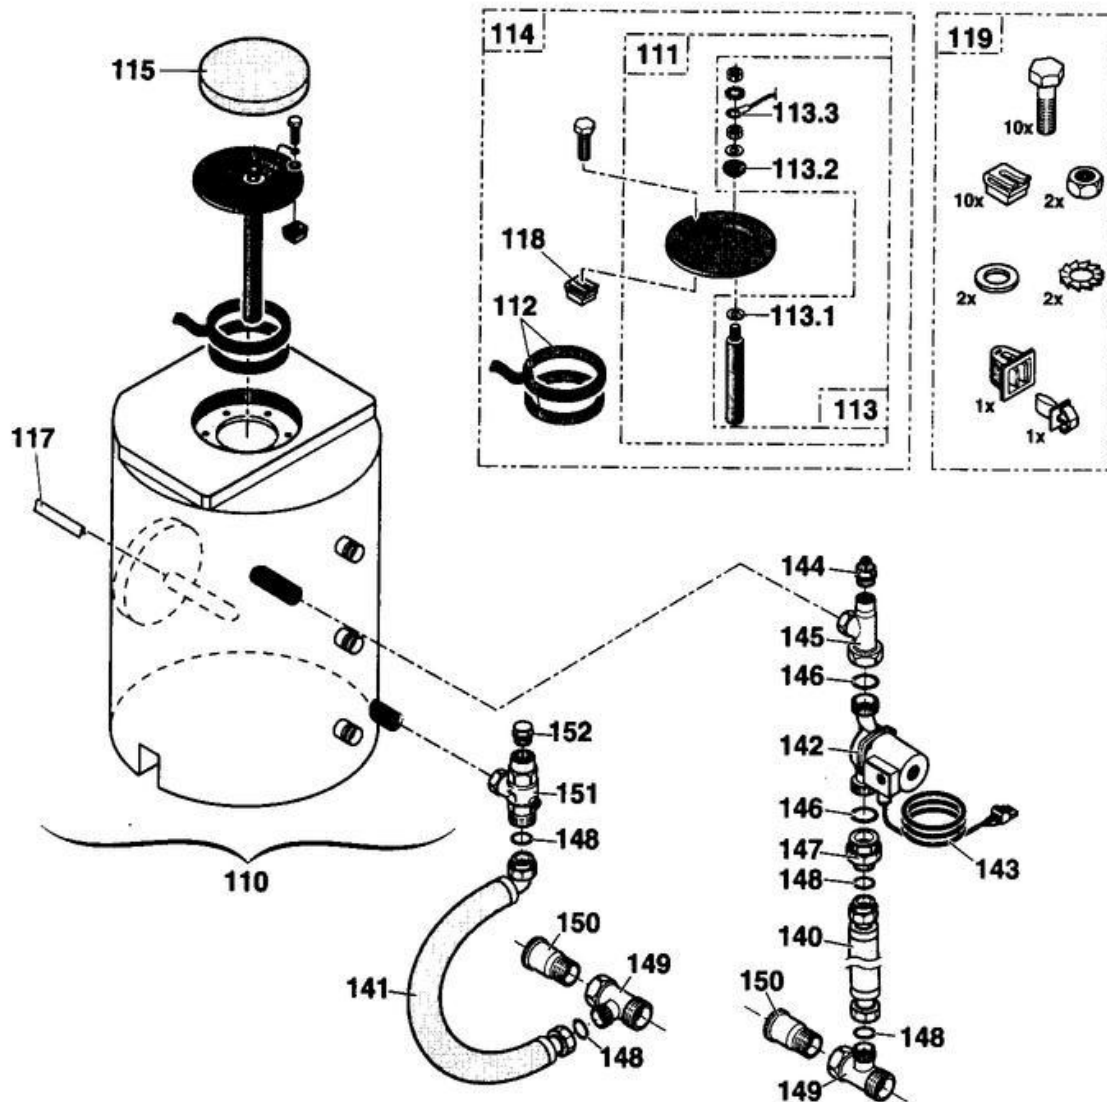

GTU 1100 V
GTU 1100 V DIEMATIC
GTU 1100 V Eco.NOx DIEMATIC

BALLON + TUBULURES