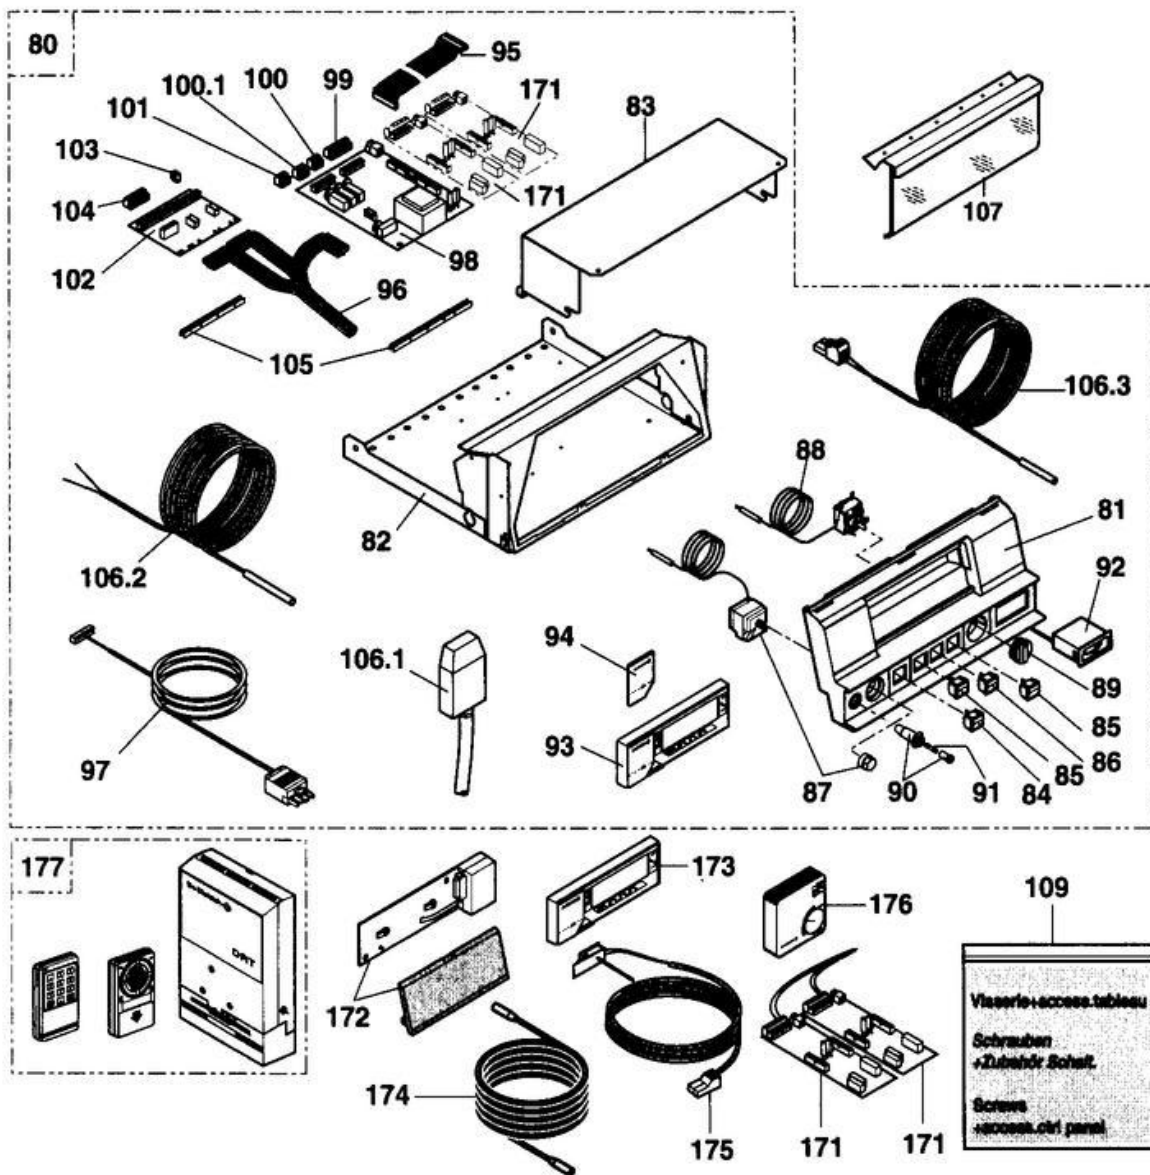

GTU 1100 V
GTU 1100 V DIEMATIC
GTU 1100 V Eco.NOx DIEMATIC

TABLEAU DE COMMANDE DIEMATIC-Delta