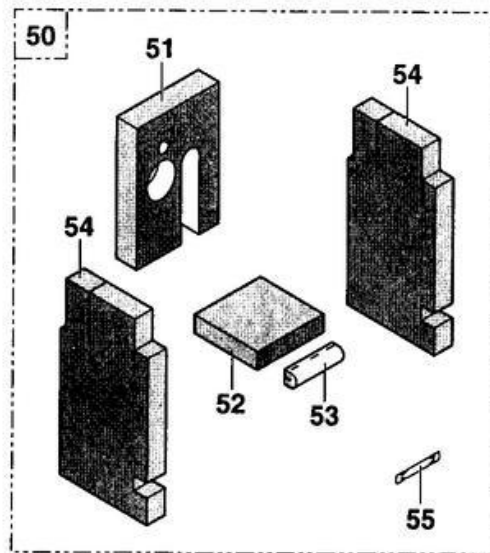

GTM 114 FF - GTM 114 FF DIEMATIC
GTM 1104 FF - GTM 1104 FF DIEMATIC