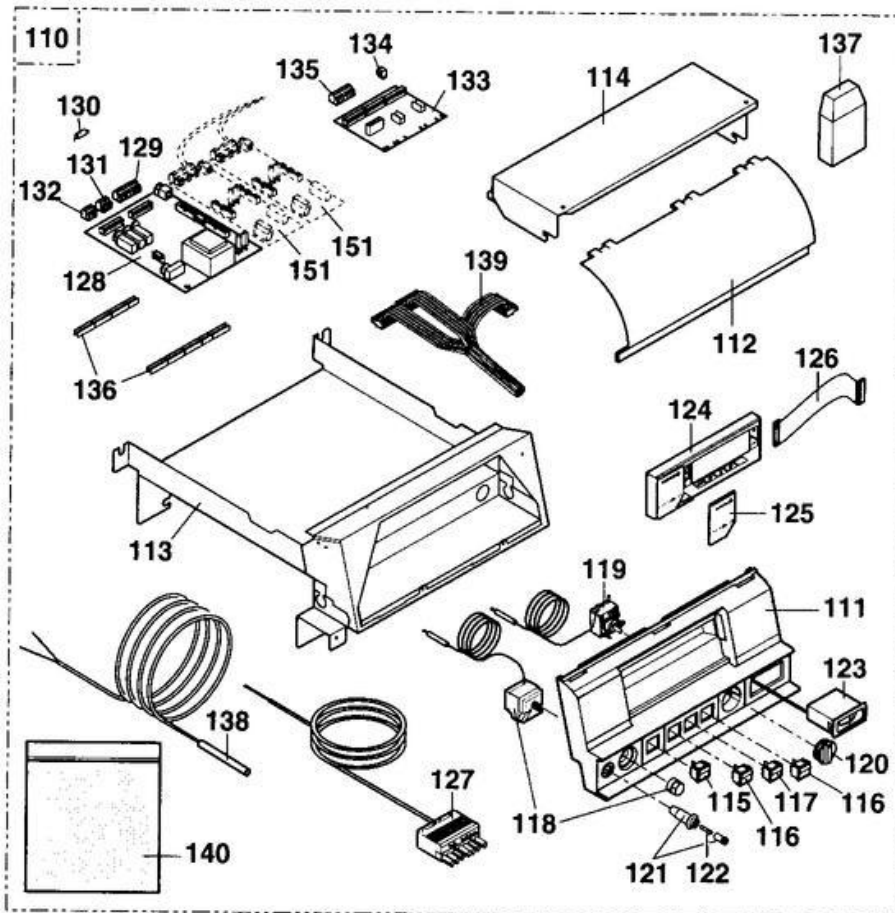

GTM 114 FF - GTM 114 FF DIEMATIC
GTM 1104 FF - GTM 1104 FF DIEMATIC

TABLEAU DE COMMANDE DIEMATIC-DELTA

8199N554