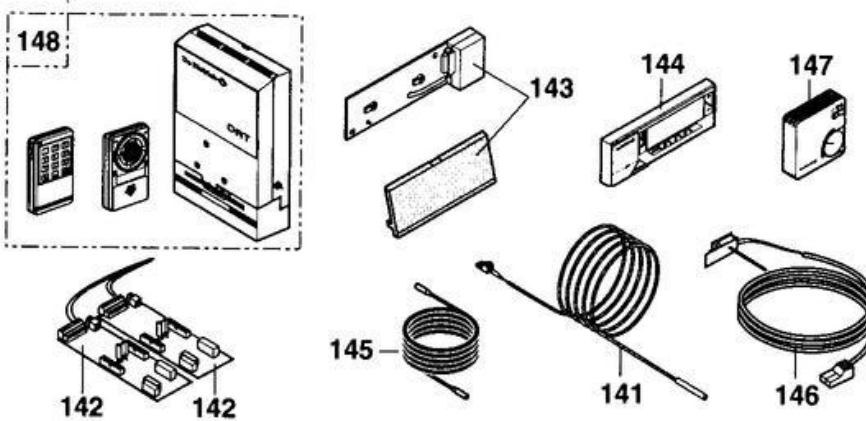

GTM 114 FF - GTM 114 FF DIEMATIC
GTM 1104 FF - GTM 1104 FF DIEMATIC

TABLEAU DE COMMANDE DIEMATIC-DELTA

8199N554

8199N555