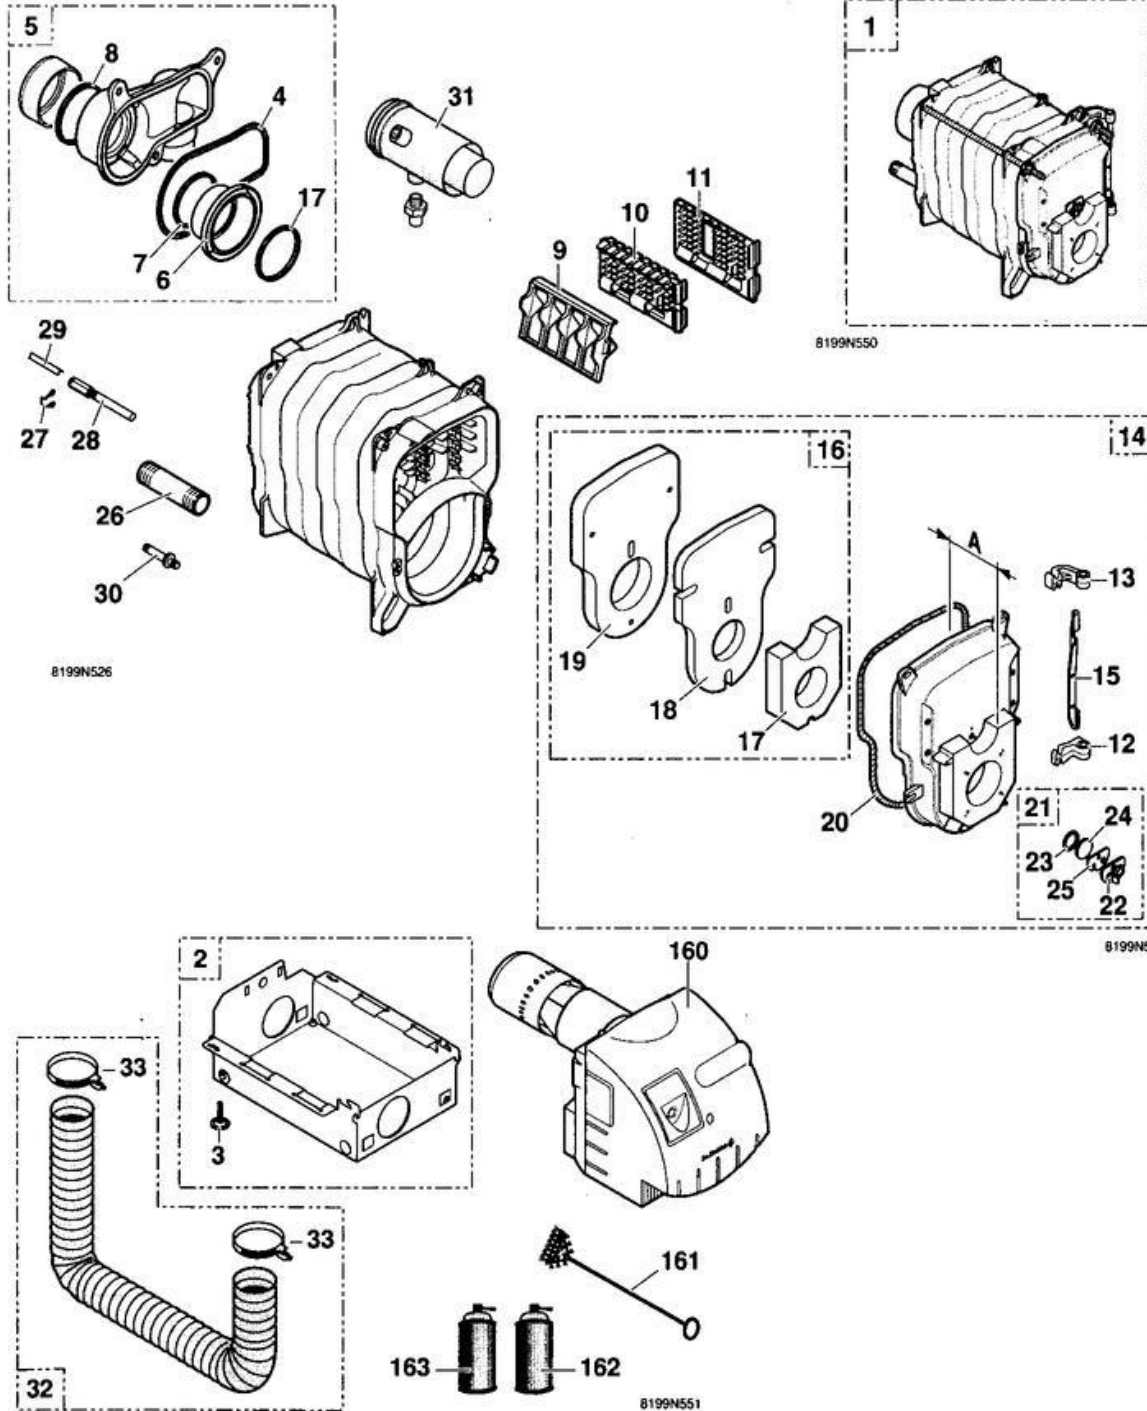

GTM 114 FF - GTM 114 FF DIEMATIC  
GTM 1104 FF - GTM 1104 FF DIEMATIC

CORPS DE CHAUDIÈRE

81998526	CORPS GTM114FF	1
81998508	SOCLE COMPLET 4EL	2
97860646	PIED REGLABLE M10 X 35	3
95086036	JOINT D.8 SILICONE (1M)	4
81998531	BUSE CPL 114FF D. 125	5
81995557	BUSE D.80 COMPLETE	6
95013143	JOINT A LEVRE VITON D.80MM	7
95013142	JOINT LEVRE SILICONE D.125MM	8
81990015	TURBULATEUR GAUCHE	9
81990016	TURBULATEUR CENTRAL	10
81990017	TURBULATEUR DROIT	11
81990203	CHARNIERE INFERIEURE	12
81990204	CHARNIERE SUPERIEURE	13
81995538	PORTE FOYERE CPL A=104.5 ...	14
81990207	AXE POUR PORTE	15
81645501	ISOL.PORTE FOYERE CPL	16
94250222	ISOLATION AVANT PORTE	17
94250223	ISOLATION INTERMEDIAIRE ...	18
94250224	ISOLATION ARRIERE PORTE	19
95086032	JOINT D.10.5 SILICONE (1M)	20
81645503	VOYANT COMPLET	21
81990206	ROSACE	22
97550197	JOINT VOYANT	23
95216246	VOYANT PORTE FOYERE	24
94250225	ISOLATION ROSACE	25
97549449	TUBE DEPART	26
97581286	RESSORT DE MAINTIEN	27
95361215	DOIGT DE GANT	28
95365613	SEPARATEUR DE DOIGT DE GANT	29
97549448	TUBE DE VIDANGE	30
97581950	CONDUIT RACCORD CHAUDIERE ...	31
94994100	FLEXIBLE MASTER CLIP D.80	32
94847075	COLLIER MASTERFLEX D.80	33
97582048	BRULEUR M 104 FF	160
96960223	BROSSE NYLON D.50 X 100 ...	161
94345102	BOMBE PEINTURE GRIS ...	162
94345104	BOMBE AEROSOL IVOIRE	163

GTM 114 FF - GTM 114 FF DIEMATIC  
GTM 1104 FF - GTM 1104 FF DIEMATIC

8199N527

8199N52

81998525	ISOL COPRS CPLT GTM114FF	50
81994422	ISOLATION ARRIERE	51
81994047	ISOLAT.TRAVERSE SUPPORT	52
81994040	ISOLATION SUPPORT COMPOS.	53
81994193	ISOL.LAT.CORPS4 P81994192	54
84068082	ATTACHE ISOLATION	55
81995558	HABILLAGE COMPLET	60
81998806	PANNEAU LATERAL CPL 4EL	61
81998018	TRAVERSE ARRIERE 4-5-6EL	62
81998830	CHAPITEAU COMPLET 4EL	63
81998115	PANNEAU ARRIERE	64
81998803	PANNEAU AVANT	65
81990574	PAN AV PORTE DROIT PEINT	66
81990575	PAN AV PORTE GAUCHE PEINT	67
81995559	SAC.VIS.HABIL.GTM114FF	68