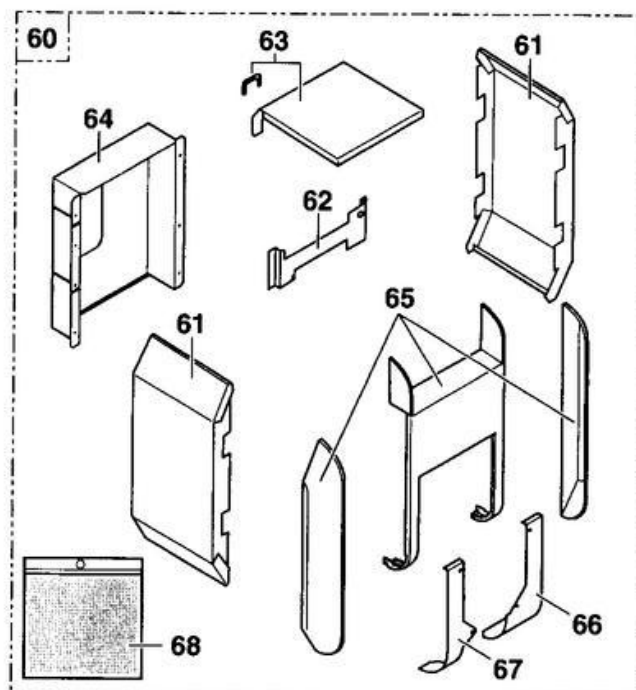

GTM 114 FF - GTM 114 FF DIEMATIC
GTM 1104 FF - GTM 1104 FF DIEMATIC

8199N527

8199N52