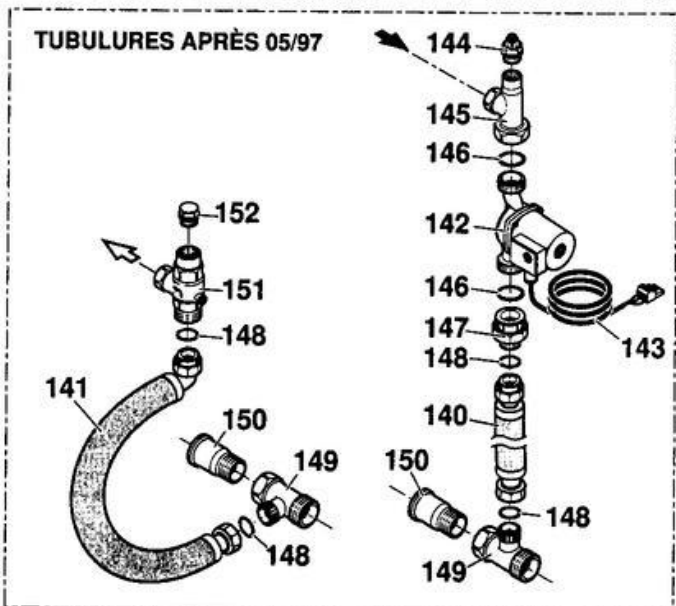

GT/GTM 1100 V
GT/GTM 1100 V DIEMATIC

BALLON + TUBULURES

81991000	BALLON MOUSSE MT130 DB40	110
89498933	TAMPON PREMONTE	111
89705511	JOINT 7MM + JONC 5MM	112
89708901	ANODE D.33 LG.330MM	113
95014035	JOINT D.25x8,5x2	113....
94974525	ENTRETOISE NYLON M8	113....
89604901	FIL DE MASSE	113....
81995548	TAMPON + ANODE +JOINT+FIX.	114
89584008	DISQUE ISOLATION SUP	115
95610097	VIS H8 X 20 ZINGUEE	116
95365613	SEPARATEUR DE DOIGT DE GANT	117
97758783	ECROU CAGE RAPID	118
89705501	SAC VISSERIE BALLON	119
94994118	FLEXIBLE CALORIF LG870	120
94994117	FLEXIBLE CALORIF LG600	121
95132278	CIRCULATEUR UPS 25-50 130 3H	122
84384900	CABLE CIRCULATEUR LG.2500mm	123
94926104	TE NR. 134 3/4"	124
95132273	MANCH.UNION3/4+JOINT	125
97869051	UNION MALE RUMS 3/4"	126
94928139	TE 1"1/4	127
94914285	CLAPET ANTITHERMOSIPHON 3/4"	128
94920241	COUDE A4 NR.92 3/4"	129
94942192	MANCHON ALLONGEMENT 1"1/4	130
95013064	JOINT VERT 44X32X2	131
94994120	FLEXIBLE INOX CALORIFUGE ...	140
94994122	FLEXIBLE COUDE LG600	141
95132278	CIRCULATEUR UPS 25-50 130 3H	142
89704902	CABLE POMPE DE CHARGE	143
94918140	PURGEUR AIR MANUEL 1/2"	144
94914401	COUDE 90o1"1/2-3/4"	145
95013064	JOINT VERT 44X32X2	146
94914402	RACC 2 PCE 1"1/2-1"	147
95013062	JOINT VERT 30X21X2	148
94914403	TE 1"1/4-1"-1"1/4	149
94942192	MANCHON ALLONGEMENT 1"1/4	150
94914292	CLAPET ANTIRETOUR ...	151
94950113	BOUCHON PLEIN 1/2"	152