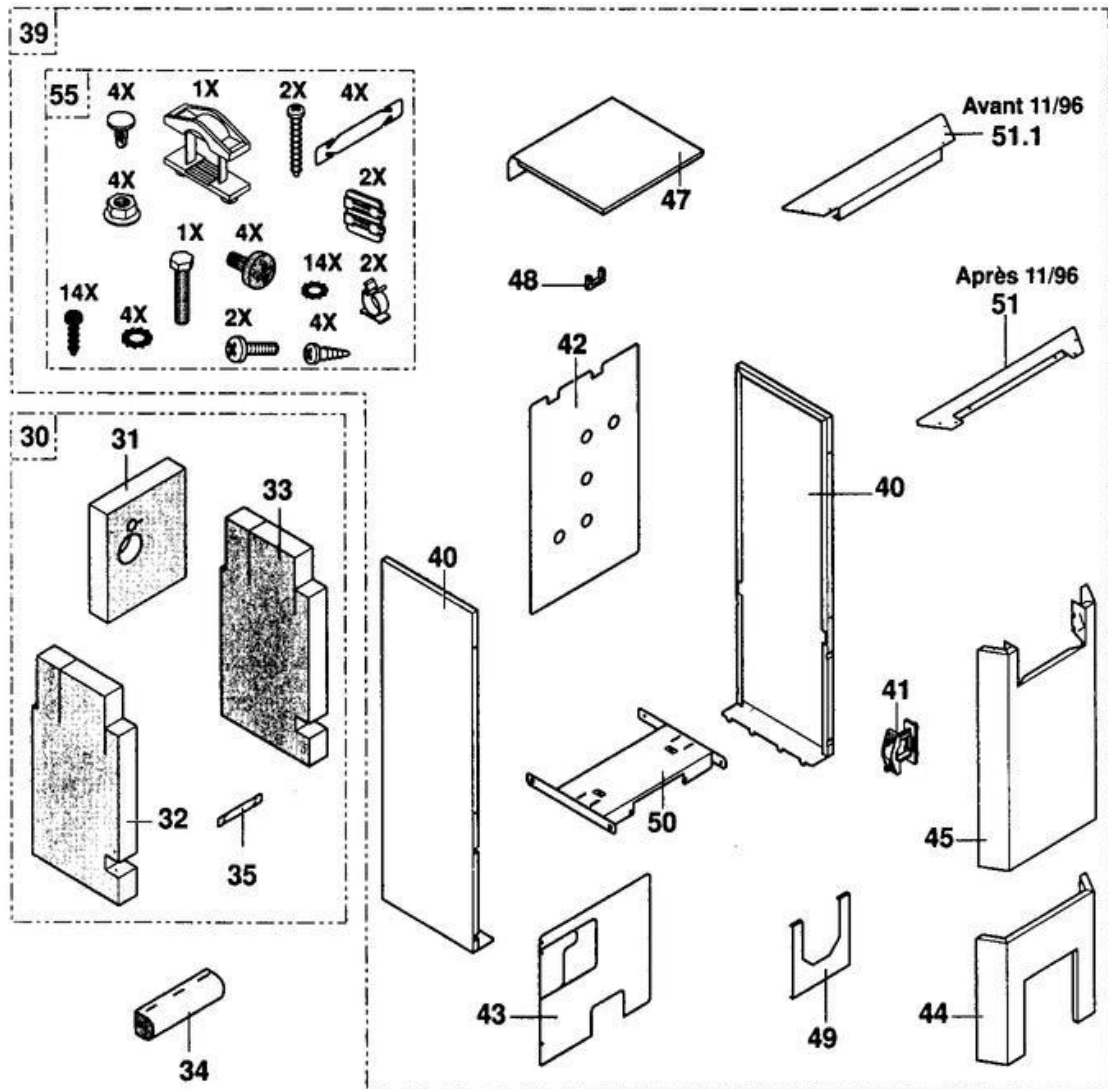

GT/GTM 1100 V
GT/GTM 1100 V DIEMATIC

ISOLATION + HABILLAGE