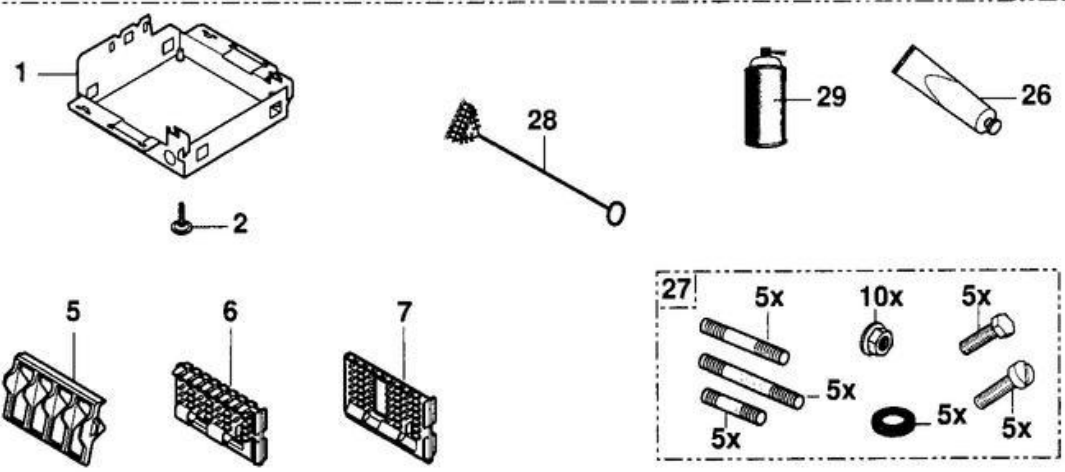

GT/GTM 1100 V
GT/GTM 1100 V DIEMATIC

CORPS DE CHAUDIERE

81998973	SOCLE TOLE 3EL	1
81998974	SOCLE TOLE 4EL	1
81998975	SOCLE TOLE 5EL	1
94982106	PIED REGLAGABLE	2
81995535	CORPS DE CHAUD.+ PORTE 3EL	3
81995537	CORPS DE CHAUD.+ PORTE 5EL	3
81995536	CORPS DE CHAUD.+ PORTE 4EL	3
81990012	BUSE D.125/130	4
81990015	TURBULATEUR GAUCHE	5
81990016	TURBULATEUR CENTRAL	6
81990017	TURBULATEUR DROIT	7
97549448	TUBE DE VIDANGE	8
81990203	CHARNIERE INFERIEURE	10
81990204	CHARNIERE SUPERIEURE	11
81995526	PORTE FOYERE CPLT A=120.5 ...	12
81995538	PORTE FOYERE CPL A=104.5 ...	12
81990207	AXE POUR PORTE	13
94250222	ISOLATION AVANT PORTE	14
94250223	ISOLATION INTERMEDIAIRE ...	15
94250224	ISOLATION ARRIERE PORTE	16
95086032	JOINT D.10.5 SILICONE (1M)	17
81998983	SACHET VISSERIE CORPS	17
81990206	ROSACE	18
97550197	JOINT VOYANT	19
95216246	VOYANT PORTE FOYERE	20
94250225	ISOLATION ROSACE	21
97549447	TUBE DEPART/RETOUR 1"1/4	22
95361215	DOIGT DE GANT	23
97581286	RESSORT DE MAINTIEN	24
96960223	BROSSE NYLON D.50 X 100 ...	28
94345102	BOMBE PEINTURE GRIS ...	29
94345104	BOMBE AEROSOL IVOIRE	29
94285066	PATE DETANCHEITEE ...	262