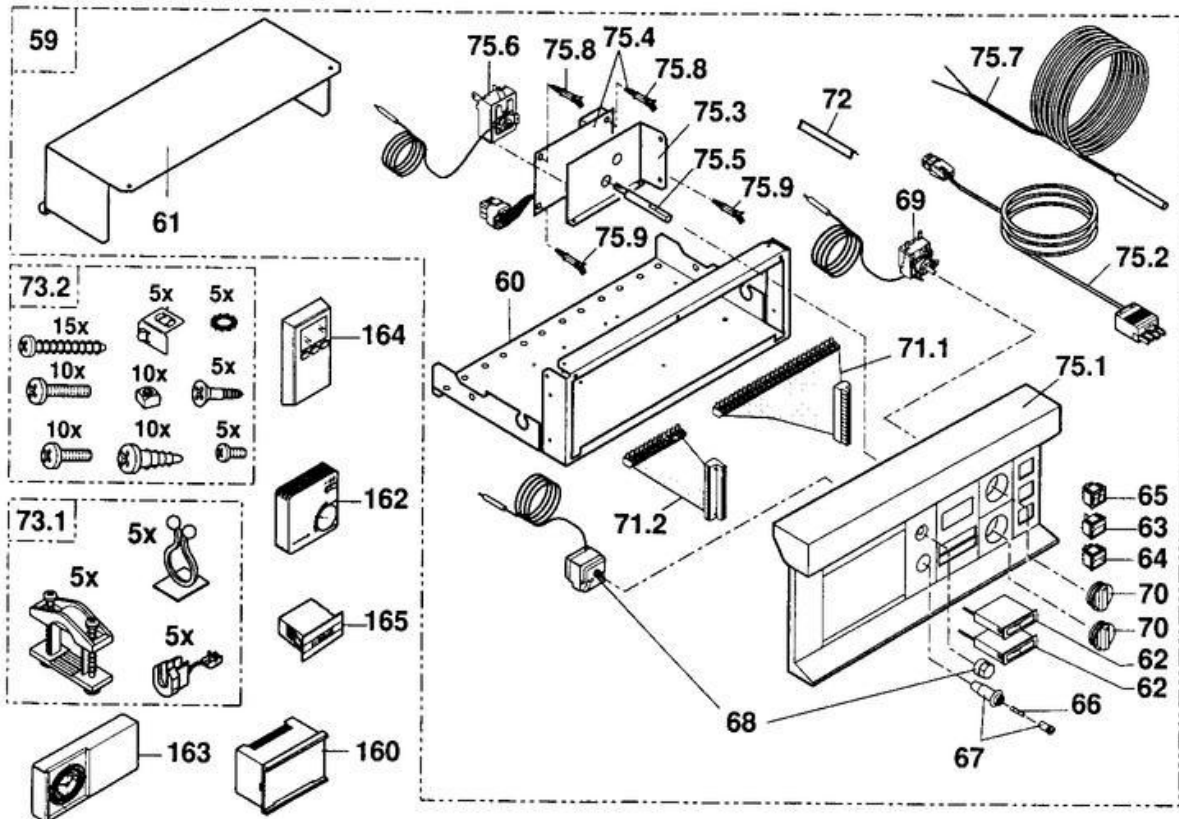

TABLEAU DE COMMANDE STANDARD APRÈS 11/96