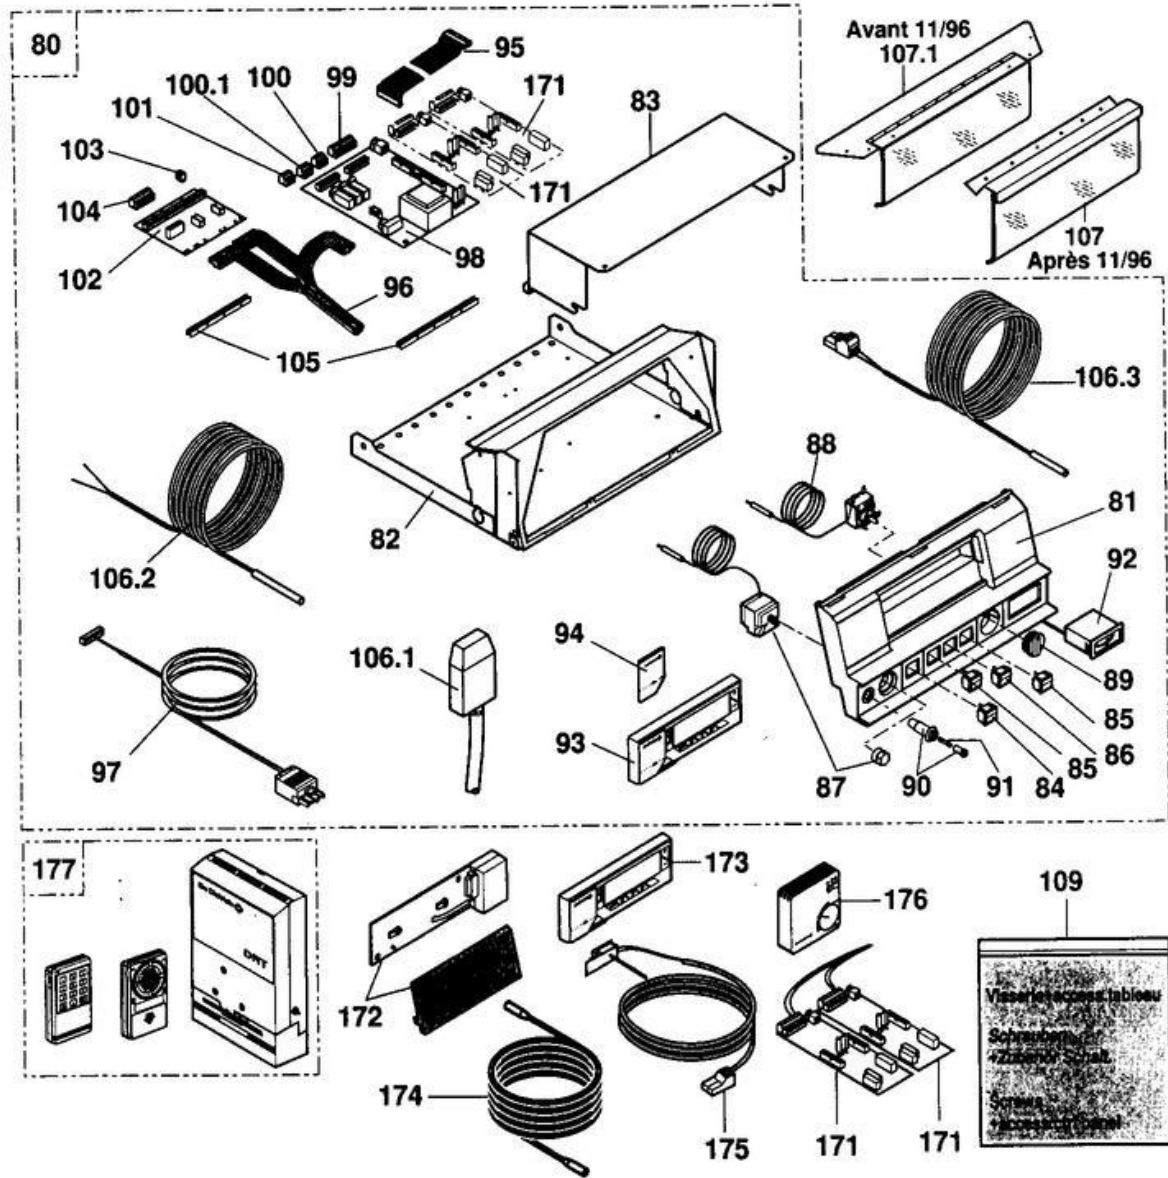

GT/GTM 1100 V
GT/GTM 1100 V DIEMATIC

TABLEAU DE COMMANDE DIEMATIC-Delta