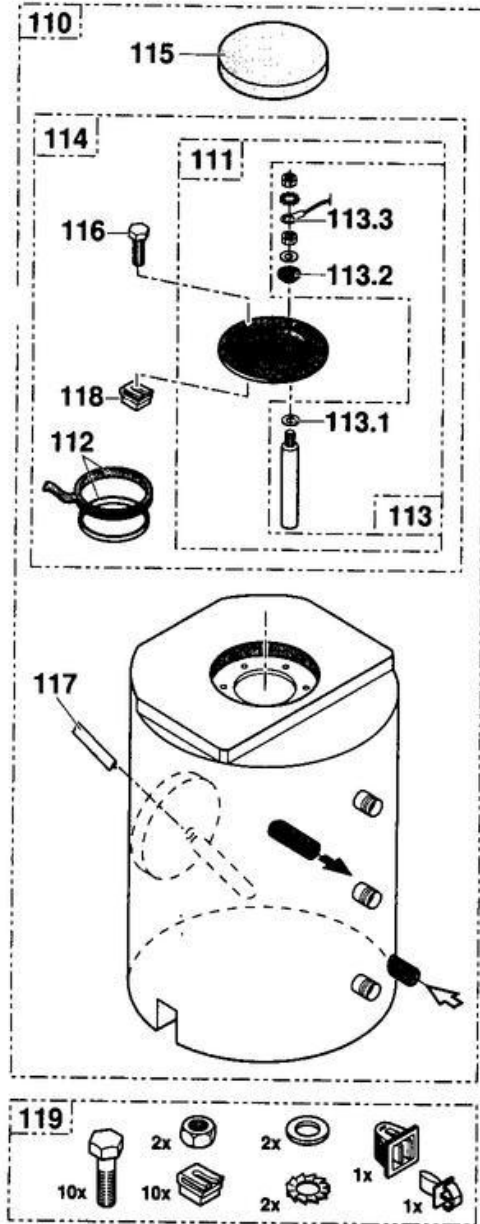

GT/GTM 1100 V
GT/GTM 1100 V DIEMATIC

BALLON + TUBULURES