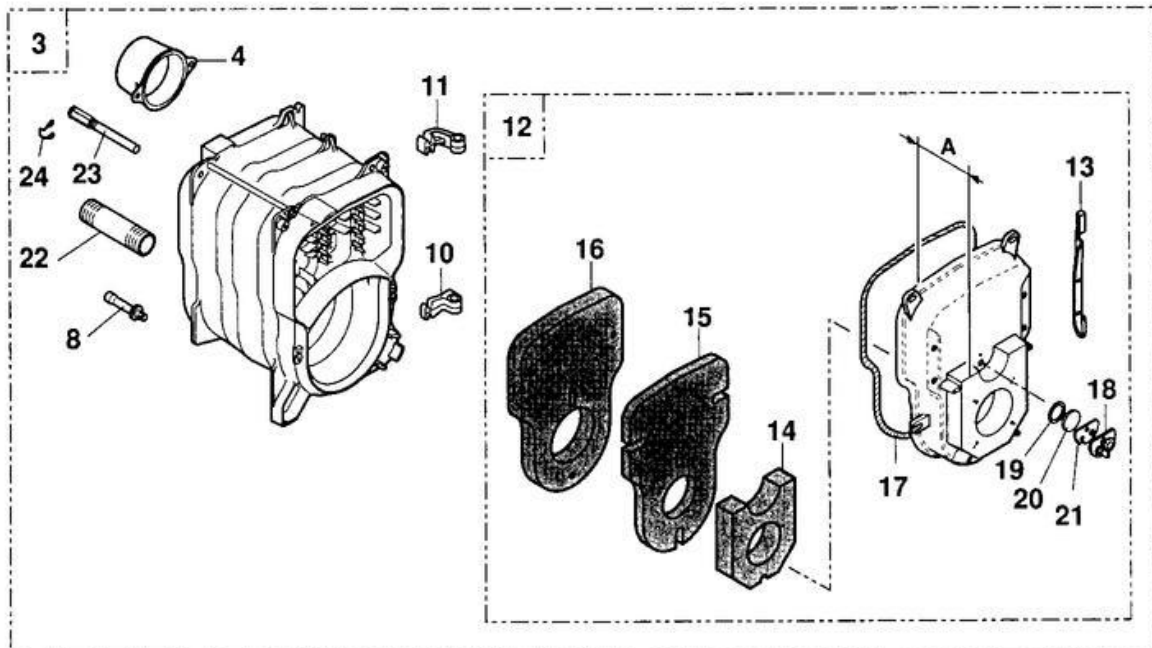

GT/GTM 1100 V
GT/GTM 1100 V DIEMATIC

CORPS DE CHAUDIERE

81998973	SOCLE TOLE 3EL	1
81998974	SOCLE TOLE 4EL	1
81998975	SOCLE TOLE 5EL	1
94982106	PIED REGLAGABLE	2
81995535	CORPS DE CHAUD.+ PORTE 3EL	3
81995537	CORPS DE CHAUD.+ PORTE 5EL	3
81995536	CORPS DE CHAUD.+ PORTE 4EL	3
81990012	BUSE D.125/130	4
81990015	TURBULATEUR GAUCHE	5
81990016	TURBULATEUR CENTRAL	6
81990017	TURBULATEUR DROIT	7
97549448	TUBE DE VIDANGE	8
81990203	CHARNIERE INFERIEURE	10
81990204	CHARNIERE SUPERIEURE	11
81995526	PORTE FOYERE CPLT A=120.5 ...	12
81995538	PORTE FOYERE CPL A=104.5 ...	12
81990207	AXE POUR PORTE	13
94250222	ISOLATION AVANT PORTE	14
94250223	ISOLATION INTERMEDIAIRE ...	15
94250224	ISOLATION ARRIERE PORTE	16
95086032	JOINT D.10.5 SILICONE (1M)	17
81998983	SACHET VISSERIE CORPS	17
81990206	ROSACE	18
97550197	JOINT VOYANT	19
95216246	VOYANT PORTE FOYERE	20
94250225	ISOLATION ROSACE	21
97549447	TUBE DEPART/RETOUR 1"1/4	22
95361215	DOIGT DE GANT	23
97581286	RESSORT DE MAINTIEN	24
96960223	BROSSE NYLON D.50 X 100 ...	28
94345102	BOMBE PEINTURE GRIS ...	29
94345104	BOMBE AEROSOL IVOIRE	29
94285066	PATE DETANCHEITEE ...	262