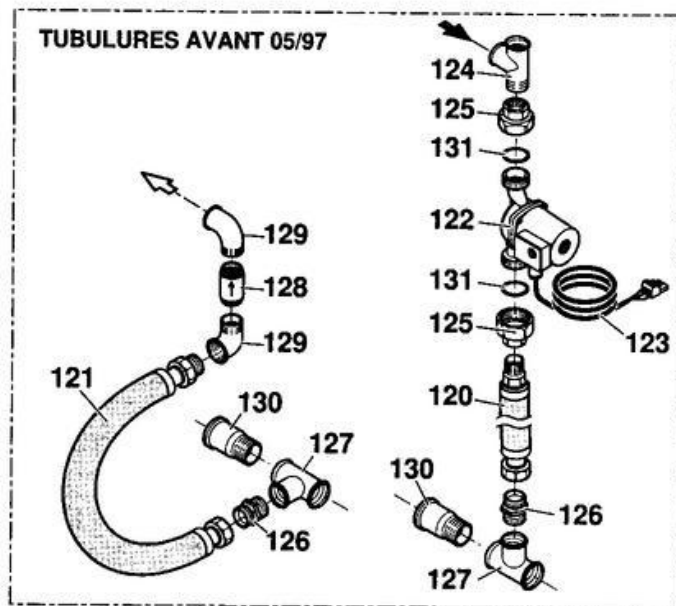

GT/GTM 1100 V
GT/GTM 1100 V DIEMATIC

BALLON + TUBULURES

81991000	BALLON MOUSSE MT130 DB40	110
89498933	TAMPON PREMONTE	111
89705511	JOINT 7MM + JONC 5MM	112
89708901	ANODE D.33 LG.330MM	113
95014035	JOINT D.25x8,5x2	113....
94974525	ENTRETOISE NYLON M8	113....
89604901	FIL DE MASSE	113....
81995548	TAMPON + ANODE +JOINT+FIX.	114
89584008	DISQUE ISOLATION SUP	115
95610097	VIS H8 X 20 ZINGUEE	116
95365613	SEPARATEUR DE DOIGT DE GANT	117
97758783	ECROU CAGE RAPID	118
89705501	SAC VISSERIE BALLON	119
94994118	FLEXIBLE CALORIF LG870	120
94994117	FLEXIBLE CALORIF LG600	121
95132278	CIRCULATEUR UPS 25-50 130 3H	122
84384900	CABLE CIRCULATEUR LG.2500mm	123
94926104	TE NR. 134 3/4"	124
95132273	MANCH.UNION3/4+JOINT	125
97869051	UNION MALE RUMS 3/4"	126
94928139	TE 1"1/4	127
94914285	CLAPET ANTITHERMOSIPHON 3/4"	128
94920241	COUDE A4 NR.92 3/4"	129
94942192	MANCHON ALLONGEMENT 1"1/4	130
95013064	JOINT VERT 44X32X2	131
94994120	FLEXIBLE INOX CALORIFUGE ...	140
94994122	FLEXIBLE COUDE LG600	141
95132278	CIRCULATEUR UPS 25-50 130 3H	142
89704902	CABLE POMPE DE CHARGE	143
94918140	PURGEUR AIR MANUEL 1/2"	144
94914401	COUDE 90o1"1/2-3/4"	145
95013064	JOINT VERT 44X32X2	146
94914402	RACC 2 PCE 1"1/2-1"	147
95013062	JOINT VERT 30X21X2	148
94914403	TE 1"1/4-1"-1"1/4	149
94942192	MANCHON ALLONGEMENT 1"1/4	150
94914292	CLAPET ANTIRETOUR ...	151
94950113	BOUCHON PLEIN 1/2"	152