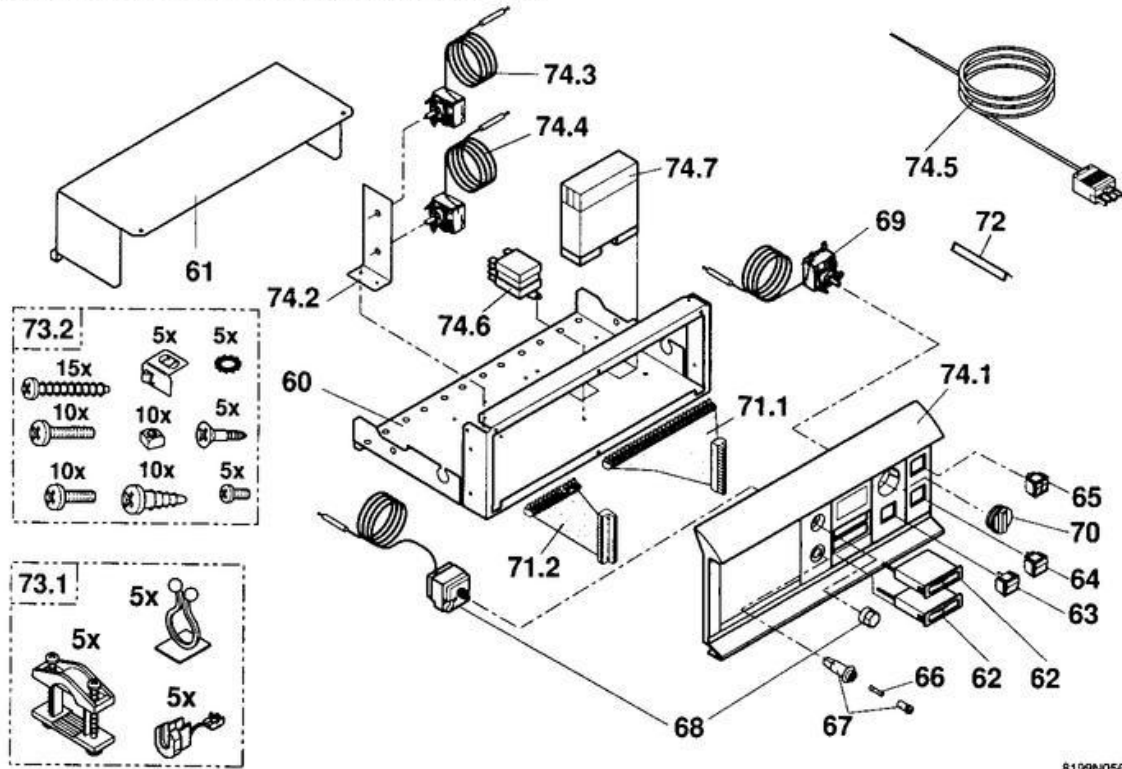

TABLEAU DE COMMANDE STANDARD AVANT 11/96

GT/GTM 1100 V
GT/GTM 1100 V DIEMATIC