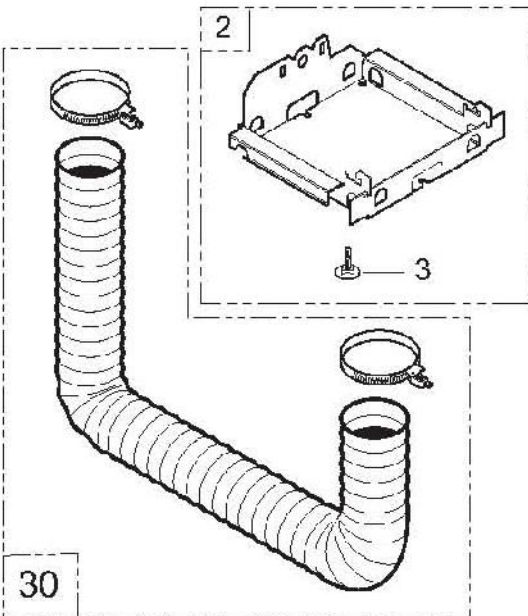

D000857A

8575N2.26D

85755523	CORPS GTU 124FF	1
200001637	CORPS DE CHAUDIERE 5 EL FF ...	1
85758816	SOCLE COMPLET 4EL	2
85758817	SOCLE COMPLET 5EL	2
97860646	PIED REGLABLE M10 X 35	3
81998531	BUSE CPL 114FF D. 125	4
95086036	JOINT D.8 SILICONE (1M)	5
81995557	BUSE D.80 COMPLETE	6
95013143	JOINT A LEVRE VITON D.80MM	7
95013142	JOINT LEVRE SILICONE D.125MM	8
81990015	TURBULATEUR GAUCHE	9
81990016	TURBULATEUR CENTRAL	10
81990017	TURBULATEUR DROIT	11
81990203	CHARNIERE INFERIEURE	12
81990204	CHARNIERE SUPERIEURE	13
85758919	PORTE FOYERE + ISOLATION	14
81990207	AXE POUR PORTE	15
85755524	ISOLATION PORTE FOY.CPLTE	16
94250245	ISOLATION AVANT PORTE GT120	17
94250246	ISOLATION INTER PORTE GT120	18
94250247	ISOLATION ARRIERE PORTE ...	19
95086032	JOINT D.10.5 SILICONE (1M)	20
200006328	VOLET PORTE FOYERE	21
97549449	TUBE DEPART	22
94902073	ROBINET DE VIDANGE 1/2"	23
95361215	DOIGT DE GANT	24
97581286	RESSORT DE MAINTIEN	25
97581950	CONDUIT RACCORD CHAUDIERE ...	26
94950300	BOUCHON PRISE DE MESURE	27
97930509	DOUILLE RACCORD.SIPHON	28
97930510	JOINT TORIQUE RACC.+BOUCH	29
94994100	FLEXIBLE MASTER CLIP D.80	30
85758040	PROTECTION FLEXIBLE	31
94994101	FLEXIBLE TRANSPARENT ...	32
81998983	SACHET VISSERIE CORPS	33
96960223	BROSSE NYLON D.50 X 100 ...	40
97582063	BRULEUR FIOUL M 104 CS FF	80,1
300000630	BRULEUR FIOUL M 105 CS FF	80,2
85757777	RALLONGE FLEXIBLE 400 (2X)	81
97940171	RALLONGE REARMEMENT	82
97949451	CLE 6 PANS 4MM 240 X 40	83
97944238	RACCORD DOUBLE 3/8X3/8 P/	84