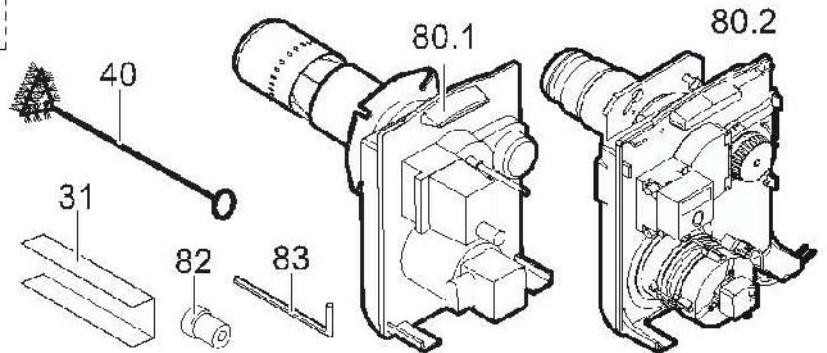

D000857A

8575N2.26D

85755523	CORPS GTU 124FF	1
200001637	CORPS DE CHAUDIERE 5 EL FF ...	1
85758816	SOCLE COMPLET 4EL	2
85758817	SOCLE COMPLET 5EL	2
97860646	PIED REGLABLE M10 X 35	3
81998531	BUSE CPL 114FF D. 125	4
95086036	JOINT D.8 SILICONE (1M)	5
81995557	BUSE D.80 COMPLETE	6
95013143	JOINT A LEVRE VITON D.80MM	7
95013142	JOINT LEVRE SILICONE D.125MM	8
81990015	TURBULATEUR GAUCHE	9
81990016	TURBULATEUR CENTRAL	10
81990017	TURBULATEUR DROIT	11
81990203	CHARNIERE INFERIEURE	12
81990204	CHARNIERE SUPERIEURE	13
85758919	PORTE FOYERE + ISOLATION	14
81990207	AXE POUR PORTE	15
85755524	ISOLATION PORTE FOY.CPLTE	16
94250245	ISOLATION AVANT PORTE GT120	17
94250246	ISOLATION INTER PORTE GT120	18
94250247	ISOLATION ARRIERE PORTE ...	19
95086032	JOINT D.10.5 SILICONE (1M)	20
200006328	VOLET PORTE FOYERE	21
97549449	TUBE DEPART	22
94902073	ROBINET DE VIDANGE 1/2"	23
95361215	DOIGT DE GANT	24
97581286	RESSORT DE MAINTIEN	25
97581950	CONDUIT RACCORD CHAUDIERE ...	26
94950300	BOUCHON PRISE DE MESURE	27
97930509	DOUILLE RACCORD.SIPHON	28
97930510	JOINT TORIQUE RACC.+BOUCH	29
94994100	FLEXIBLE MASTER CLIP D.80	30
85758040	PROTECTION FLEXIBLE	31
94994101	FLEXIBLE TRANSPARENT ...	32
81998983	SACHET VISSERIE CORPS	33
96960223	BROSSE NYLON D.50 X 100 ...	40
97582063	BRULEUR FIOUL M 104 CS FF	80,1
300000630	BRULEUR FIOUL M 105 CS FF	80,2
85757777	RALLONGE FLEXIBLE 400 (2X)	81
97940171	RALLONGE REARMEMENT	82
97949451	CLE 6 PANS 4MM 240 X 40	83
97944238	RACCORD DOUBLE 3/8X3/8 P/	84