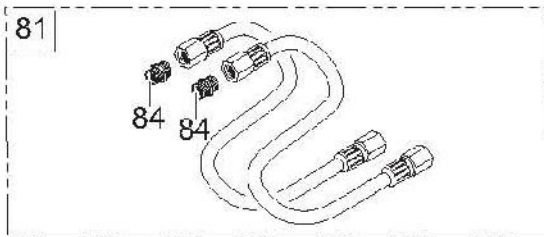

D000857A

8575N2.26D

85755523	CORPS GTU 124FF	1
200001637	CORPS DE CHAUDIERE 5 EL FF ...	1
85758816	SOCLE COMPLET 4EL	2
85758817	SOCLE COMPLET 5EL	2
97860646	PIED REGLABLE M10 X 35	3
81998531	BUSE CPL 114FF D. 125	4
95086036	JOINT D.8 SILICONE (1M)	5
81995557	BUSE D.80 COMPLETE	6
95013143	JOINT A LEVRE VITON D.80MM	7
95013142	JOINT LEVRE SILICONE D.125MM	8
81990015	TURBULATEUR GAUCHE	9
81990016	TURBULATEUR CENTRAL	10
81990017	TURBULATEUR DROIT	11
81990203	CHARNIERE INFERIEURE	12
81990204	CHARNIERE SUPERIEURE	13
85758919	PORTE FOYERE + ISOLATION	14
81990207	AXE POUR PORTE	15
85755524	ISOLATION PORTE FOY.CPLTE	16
94250245	ISOLATION AVANT PORTE GT120	17
94250246	ISOLATION INTER PORTE GT120	18
94250247	ISOLATION ARRIERE PORTE ...	19
95086032	JOINT D.10.5 SILICONE (1M)	20
200006328	VOLET PORTE FOYERE	21
97549449	TUBE DEPART	22
94902073	ROBINET DE VIDANGE 1/2"	23
95361215	DOIGT DE GANT	24
97581286	RESSORT DE MAINTIEN	25
97581950	CONDUIT RACCORD CHAUDIERE ...	26
94950300	BOUCHON PRISE DE MESURE	27
97930509	DOUILLE RACCORD.SIPHON	28
97930510	JOINT TORIQUE RACC.+BOUCH	29
94994100	FLEXIBLE MASTER CLIP D.80	30
85758040	PROTECTION FLEXIBLE	31
94994101	FLEXIBLE TRANSPARENT ...	32
81998983	SACHET VISSERIE CORPS	33
96960223	BROSSE NYLON D.50 X 100 ...	40
97582063	BRULEUR FIOUL M 104 CS FF	80,1
300000630	BRULEUR FIOUL M 105 CS FF	80,2
85757777	RALLONGE FLEXIBLE 400 (2X)	81
97940171	RALLONGE REARMEMENT	82
97949451	CLE 6 PANS 4MM 240 X 40	83
97944238	RACCORD DOUBLE 3/8X3/8 P/	84