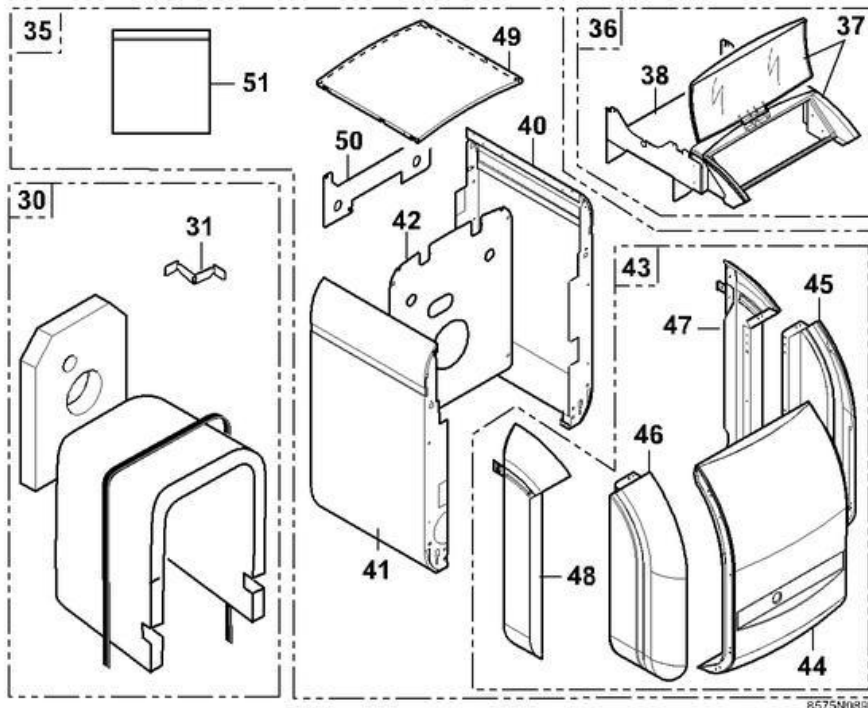

Habillage + isolation GTU 120