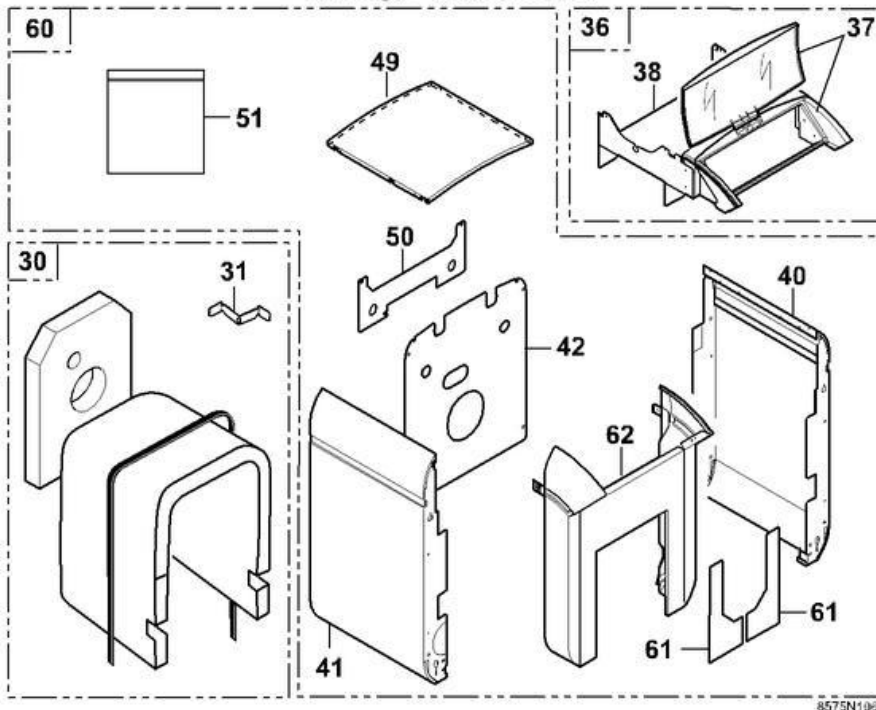

Habillage + isolation GT 120