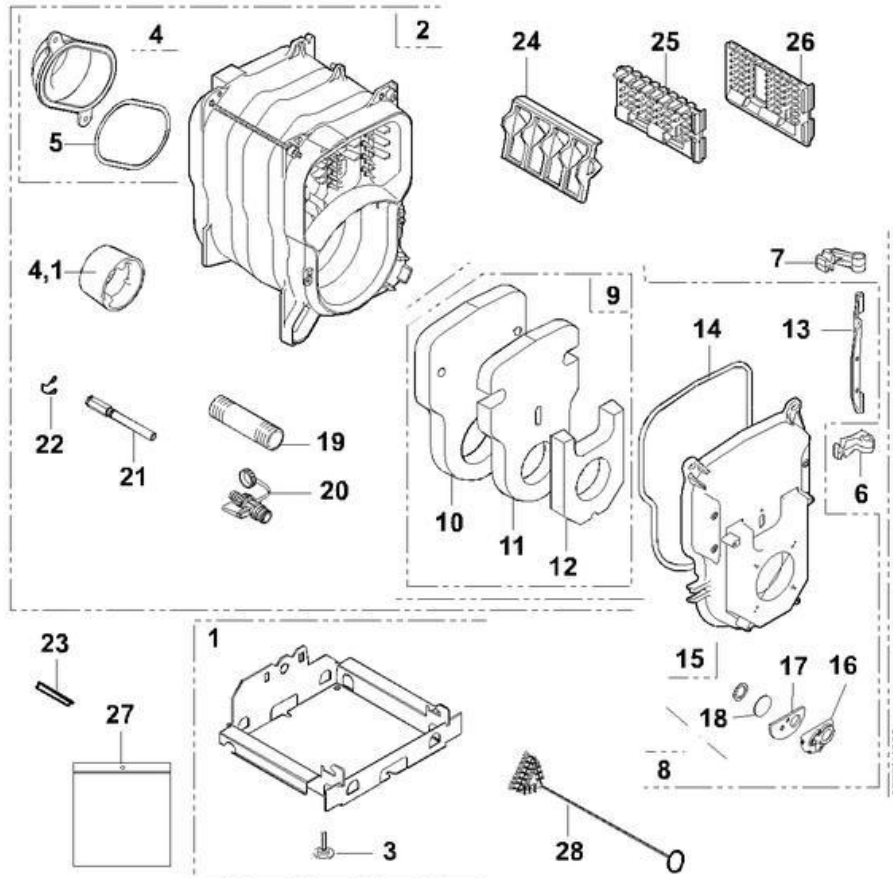

GT 120/1200 - GTU 120/1200

29/08/05 - 300003680-002-B

Corps de chaudière

97582053	BRULEUR FIOUL M 104 CS	0
97582054	BRULEUR FIOUL M 105 CS	0
97582051	BRULEUR FIOUL M 103 CRS	0
97582055	BRULEUR FIOUL M 106 CS	0
85758815	SOCLE COMPLET 3EL	1
85758816	SOCLE COMPLET 4EL	1
85758817	SOCLE COMPLET 5EL	1
85758818	SOCLE COMPLET 6EL	1
85755500	CORPS GT-GTU 3EL	2
85755501	CORPS GT-GTU 4EL	2
85755502	CORPS GT-GTU 5EL	2
85755503	CORPS GT-GTU 6EL	2
97860646	PIED REGLABLE M10 X 35	3
85758975	BUSE	4
81990026	ANNEAU POUR BUSE D150/153	4,1
95086036	JOINT D.8 SILICONE (1M)	5
81990203	CHARNIERE INFERIEURE	6
81990204	CHARNIERE SUPERIEURE	7
85758919	PORTE FOYERE + ISOLATION	8
85755524	ISOLATION PORTE FOY.CPLTE	9
94250247	ISOLATION ARRIERE PORTE ...	10
94250246	ISOLATION INTER PORTE GT120	11
94250245	ISOLATION AVANT PORTE GT120	12
81990207	AXE POUR PORTE	13
95086032	JOINT D.10.5 SILICONE (1M)	14
85758925	VOYANT CPLT PORTE GT120	15
85750004	ROSACE GT120	16
94250234	ISOLATION ROSACE	17
97580027	VITRE	18
97549449	TUBE DEPART	19
94902073	ROBINET DE VIDANGE 1/2"	20
95361215	DOIGT DE GANT	21
97581286	RESSORT DE MAINTIEN	22
95365613	SEPARATEUR DE DOIGT DE GANT	23
81990015	TURBULATEUR GAUCHE	24
81990016	TURBULATEUR CENTRAL	25
81990017	TURBULATEUR DROIT	26
81998983	SACHET VISSERIE CORPS	27
96960223	BROSSE NYLON D.50 X 100 ...	28