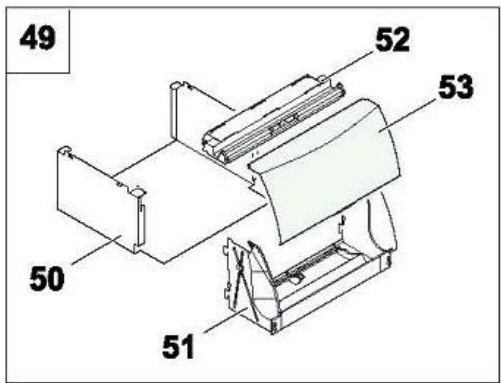

40

54		5m		18X
	2X			2X
	2X			2X
	4X			4X
	3X			4X
	4X			4X
	18X			4X

M000428C