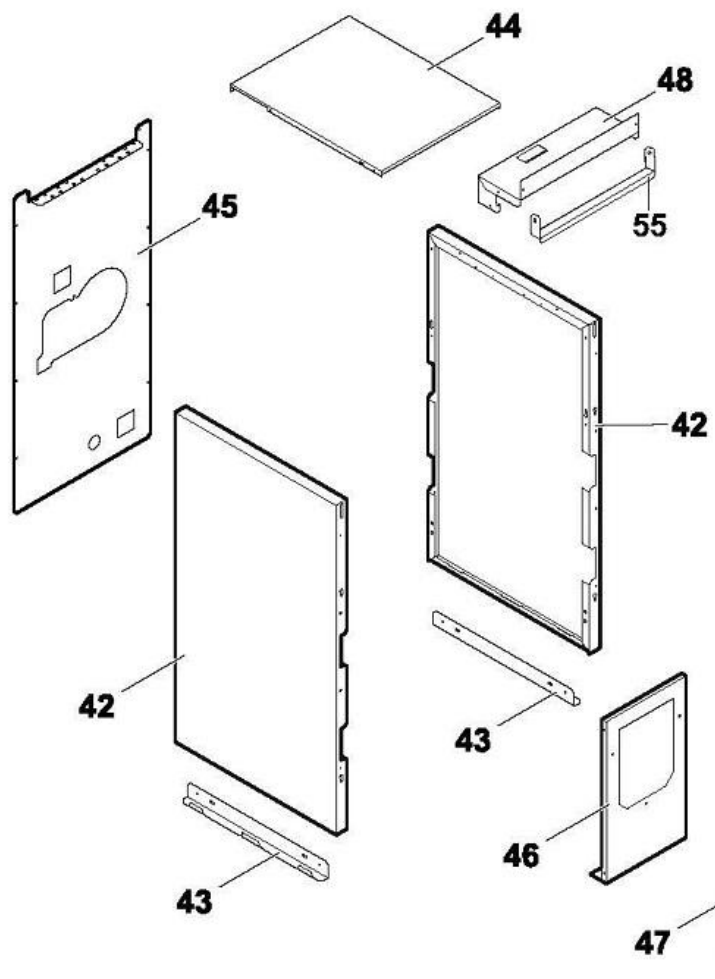

40

54		5m		18X
	2X			2X
	2X			2X
	4X			4X
	3X			4X
	4X			4X
	18X			4X

M000428C