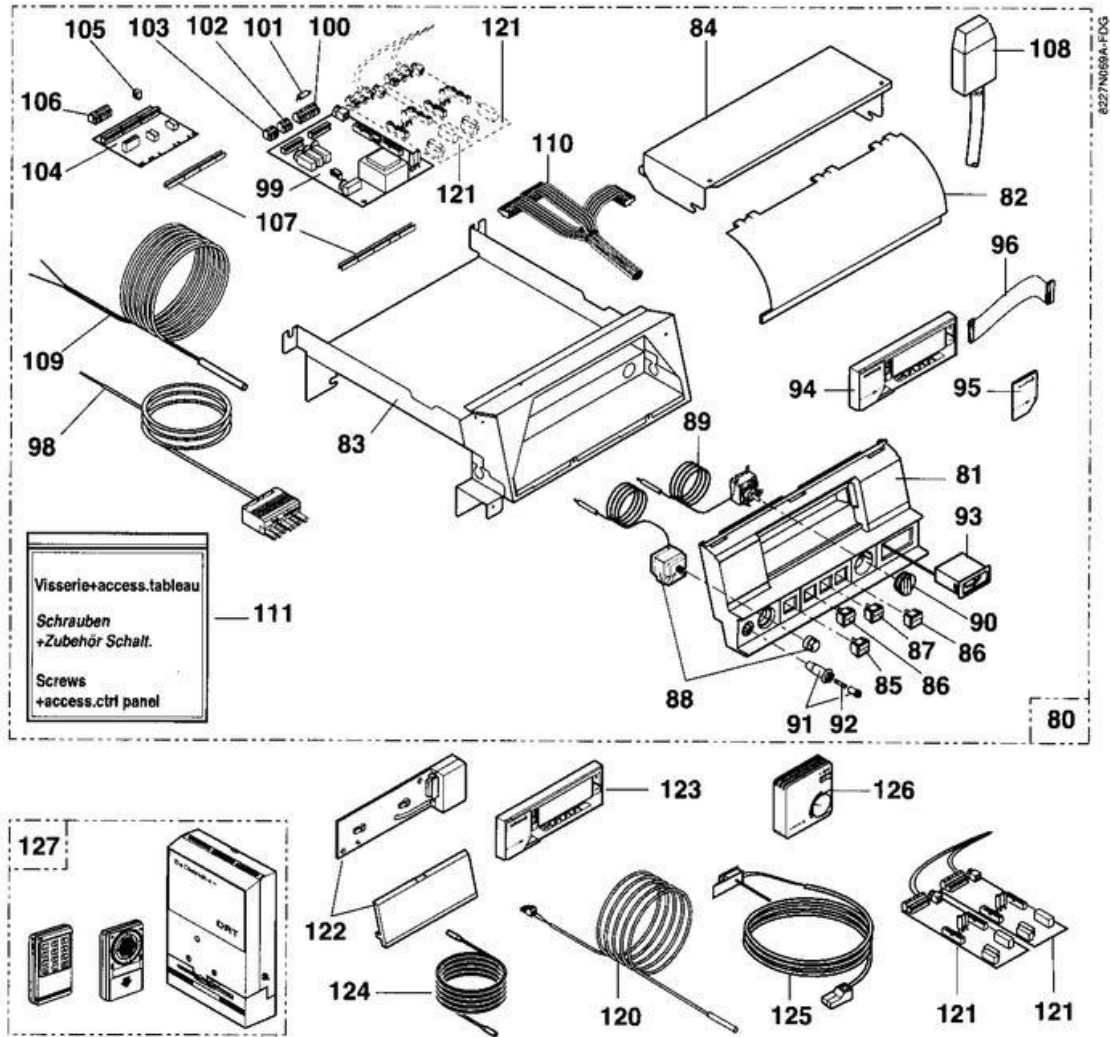

GT/GTM 210/210 K/2100
GT/GTM 210/2100 DIEMATIC
GT/GTM 210 DIEMATIC-m Delta

TABLEAU DE COMMANDE DIEMATIC-Delta