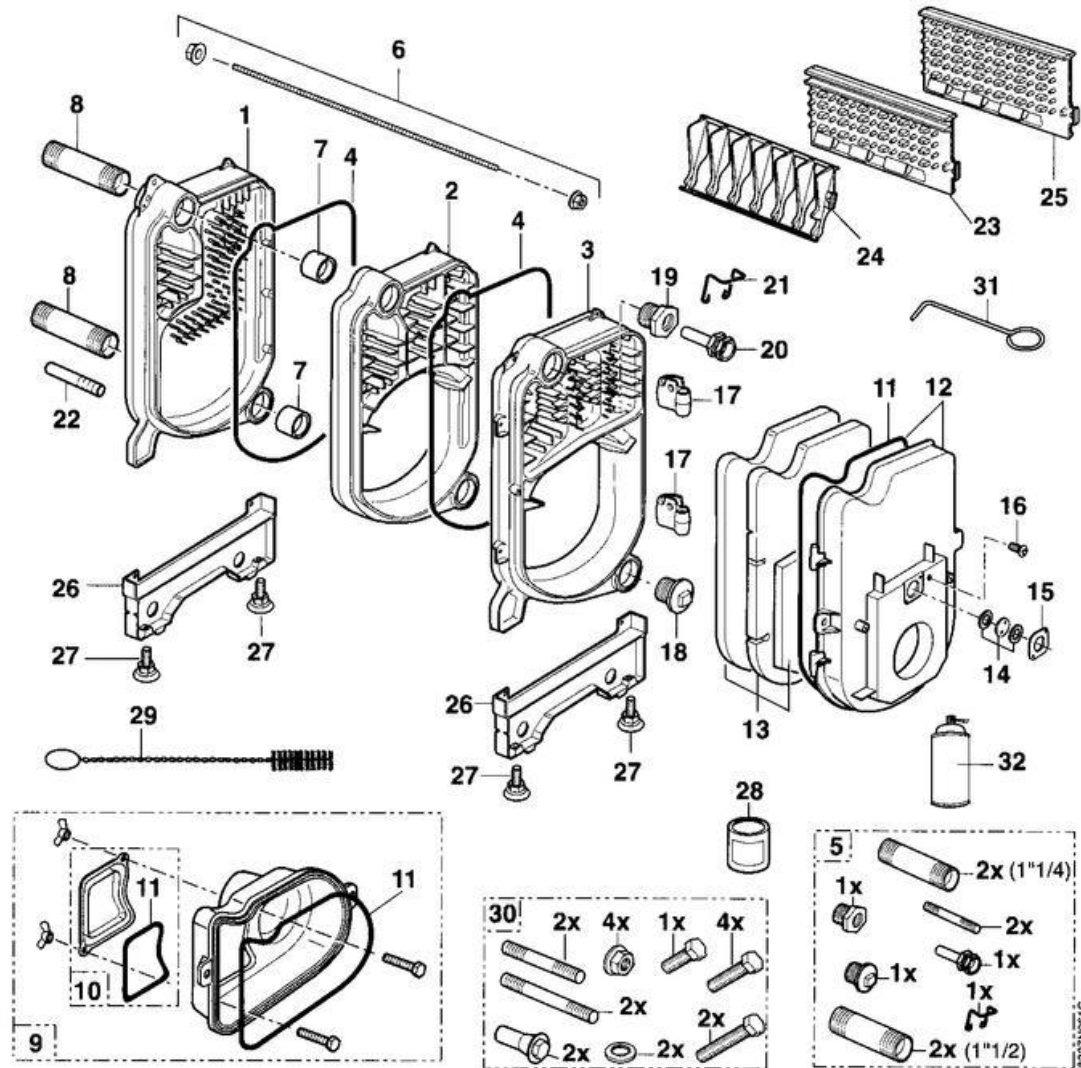

8227-4043D

GT/GTM 210/210 K/2100  
GT/GTM 210/2100 DIEMATIC  
GT/GTM 210 DIEMATIC-m Delta

CORPS DE CHAUDIERE

8227N081C

82275500	ELEMENT ARRIERE	1
82275501	ELEMENT INTERMEDIAIRE	2
82275502	ELEMENT AVANT	3
95086036	JOINT D.8 SILICONE (1M)	4
82275503	ENS.TUBES + BOUCHONS	5
82275506	TIGE ASSEMBLAGE M8-440 4EL	6
82275510	TIGE ASSEMBLAGE M8-1000 8EL	6
82275507	TIGE ASSEMBLAGE M8-580 5EL	6
82275508	TIGE ASSEMBLAGE M8-700 6EL	6
82275509	TIGE ASSEMBLAGE M8-820 7EL	6
83360507	NIPPLE PEINT	7
97549135	TUBE DEP/RET 1"1/4 4-5EL	8
97549133	TUBE DEP/RET 1"1/2 6-8EL	8
82278503	BUSE D.150 4-5EL	9
82278504	BUSE D.180 6-8EL	9
82275511	TRAPPE RAMONAGE + CORDON	10
95086032	JOINT D.10.5 SILICONE (1M)	11
82278531	PORTE FOYERE 4-5EL	12
82278545	PORTE FOYERE 7-8EL	12
82278532	PORTE FOYERE (6/7/8EL ...	12
82275504	ISOLATION PORTE FOY. CPLT ...	13
82275505	ISOLATION PORTE FOY. CPLT ...	13
80157700	VERRE DE VOYANT + JOINTS	14
97570027	BRIDE DU REGARD	15
94950050	BOUCHON NR290 1/4"	16
82270201	CHARNIERE REGLABLE	17
81060030	BOUCHON 1 1/2"	18
81060031	BOUCHON 1 1/2" TAR 1/2"	19
95365597	DOIGT DE GANT	20
97581286	RESSORT DE MAINTIEN	21
97549137	TUBE VIDANGE 3/4"PEINT	22
82270011	TURBULATEUR CENTR.LG375MM	23
82270017	TURBULATEUR CENTR.LG300MM	23
82270012	TURBULATEUR GAUCHE lg375mm ...	24
82270020	TURBULATEUR GAUCHE 7-8EL	24
82270018	TURBULATEUR DROIT LG375MM	25
82270019	TURBULATEUR DROIT LG300MM	25
82270202	REHAUSSE PEINTE GT210	26
97860646	PIED REGLABLE M10 X 35	27
94305027	ENDUIT MONTAGE NIPPLE 300GR	28
96960225	BROSSE NYLON D.70 X 100 ...	29
96960226	BROSSE NYLON D.70 X 100 ...	29
82278502	SACHET VISSERIE CORPS	30
96020671	CROCHET POUR TURBULATEUR	31
94345102	BOMBE PEINTURE GRIS ...	32
94345104	BOMBE AEROSOL IVOIRE	32