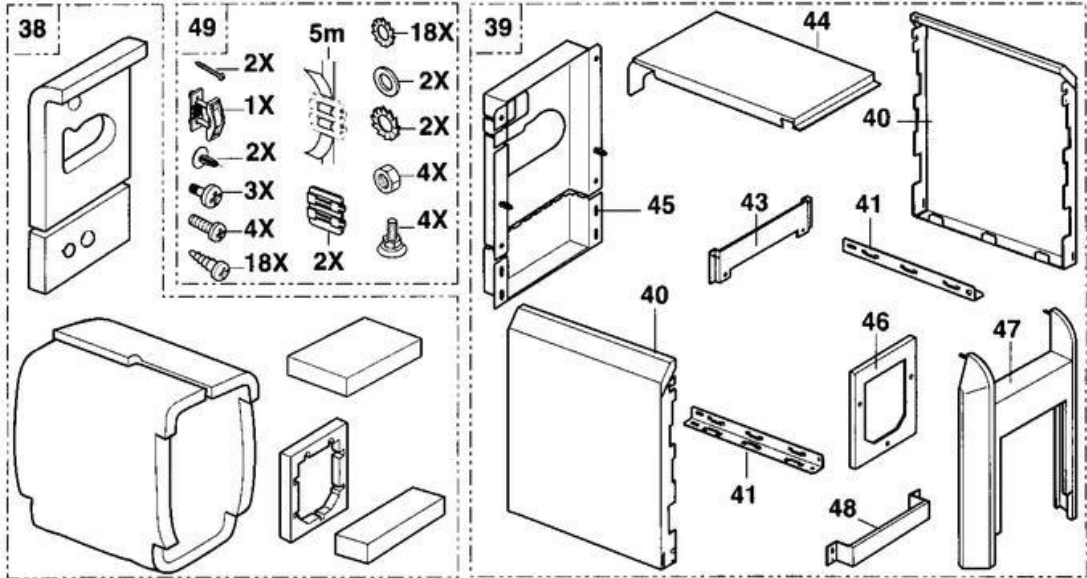

GT/GTM 210/210 K/2100  
 GT/GTM 210/2100 DIEMATIC  
 GT/GTM 210 DIEMATIC-m Delta

HABILLAGE + ISOLATION

TABLEAU DE COMMANDE  
 STANDARD

82275512	ISOLATION CPLT CORPS 4EL	38
82275516	ISOLATION CPLT CORPS 8EL	38
82275513	ISOLATION CPLT CORPS 5EL	38
82275514	ISOLATION CPLT CORPS 6EL	38
82275515	ISOLATION CPLT CORPS 7EL	38
82278514	JAQUETTE CPLT 4EL	39
82278518	JAQUETTE CPL 8EL	39
82278515	JAQUETTE CPL 5EL	39
82278516	JAQUETTE CPL 6EL	39
82278517	JAQUETTE CPL 7EL	39
82278524	PANNEAU LATERAL CPLT 4EL	40
82278528	PANNEAU LATERAL CPLT 8EL	40
82278525	PANNEAU LATERAL CPLT 5EL	40
82278526	PANNEAU LATERAL CPLT 6EL	40
82278527	PANNEAU LATERAL CPLT 7EL	40
82278005	TRAVERSE LAT.INFERIEURE 4EL	41
82278017	TRAVERSE LAT.INFERIEURE 8EL	41
82278014	TRAVERSE LAT.INFERIEURE 5EL	41
82278015	TRAVERSE LAT.INFERIEURE 6EL	41
82278016	TRAVERSE LAT.INFERIEURE 7EL	41
82278543	TRAVERSE SUP.ARR.CPL	43
81998830	CHAPITEAU COMPLET 4EL	44
82278530	CHAPITEAU COMPLET 8EL	44
81998831	CHAPITEAU COMPLET 5EL	44
81998841	CHAPITEAU COMPLET 6EL	44
82278529	CHAPITEAU COMPLET 7EL	44
82278558	PANNEAU ARRIERE CPL	45
82270504	PANNEAU PORTE FOYERE	46
82278512	PANNEAU AVANT GT210 CPLT	47
82278544	PANNEAU AVANT INFERIEUR	48
82278513	SACHET VISSERIE JAQUETTE	49
81998916	TABLEAU COMMANDE STANDARD	50
81998917	SUPPORT COMPOSANTS CPL	51
97509009	FACADE ELECTRO-MECANIQUE	52
95325027	INTERRUPTEUR BIPOLAIRE ...	53
85000034	INTERRUPTEUR TEST STB	54
95325103	INTERRUPTEUR INVERSEUR	55
95340249	FUSIBLE 6,3 AT	56
96550069	PORTE-FUSIBLE (4.8 X 0.5)	57
85000032	THERMOSTAT DE SECURITE 110°	58
85000002	THERMOSTAT DE REGLAGE 30-90°	59
82188973	BOUTON DE REGLAGE	60
95365157	THERMOMETRE PLAT G.M.	61
81994906	CIRCUIT ELECTRIQUE T.C.	62
81994907	CIRCUIT ELECTRIQUE SONDÉS	63