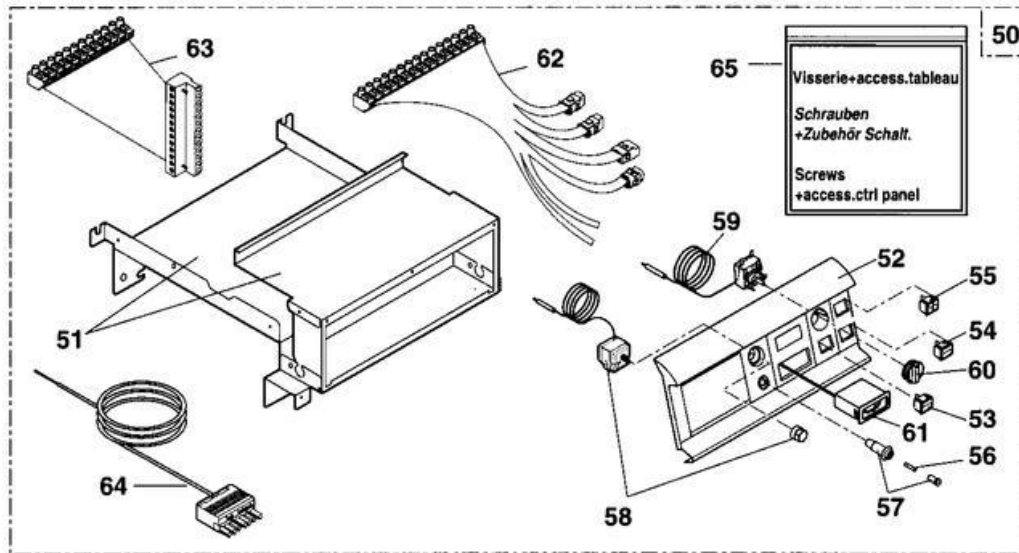

GT/GTM 210/210 K/2100  
 GT/GTM 210/2100 DIEMATIC  
 GT/GTM 210 DIEMATIC-m Delta

HABILLAGE + ISOLATION

TABLEAU DE COMMANDE  
 STANDARD

82275512	ISOLATION CPLT CORPS 4EL	38
82275516	ISOLATION CPLT CORPS 8EL	38
82275513	ISOLATION CPLT CORPS 5EL	38
82275514	ISOLATION CPLT CORPS 6EL	38
82275515	ISOLATION CPLT CORPS 7EL	38
82278514	JAQUETTE CPLT 4EL	39
82278518	JAQUETTE CPL 8EL	39
82278515	JAQUETTE CPL 5EL	39
82278516	JAQUETTE CPL 6EL	39
82278517	JAQUETTE CPL 7EL	39
82278524	PANNEAU LATERAL CPLT 4EL	40
82278528	PANNEAU LATERAL CPLT 8EL	40
82278525	PANNEAU LATERAL CPLT 5EL	40
82278526	PANNEAU LATERAL CPLT 6EL	40
82278527	PANNEAU LATERAL CPLT 7EL	40
82278005	TRAVERSE LAT.INFERIEURE 4EL	41
82278017	TRAVERSE LAT.INFERIEURE 8EL	41
82278014	TRAVERSE LAT.INFERIEURE 5EL	41
82278015	TRAVERSE LAT.INFERIEURE 6EL	41
82278016	TRAVERSE LAT.INFERIEURE 7EL	41
82278543	TRAVERSE SUP.ARR.CPL	43
81998830	CHAPITEAU COMPLET 4EL	44
82278530	CHAPITEAU COMPLET 8EL	44
81998831	CHAPITEAU COMPLET 5EL	44
81998841	CHAPITEAU COMPLET 6EL	44
82278529	CHAPITEAU COMPLET 7EL	44
82278558	PANNEAU ARRIERE CPL	45
82270504	PANNEAU PORTE FOYERE	46
82278512	PANNEAU AVANT GT210 CPLT	47
82278544	PANNEAU AVANT INFERIEUR	48
82278513	SACHET VISSERIE JAQUETTE	49
81998916	TABLEAU COMMANDE STANDARD	50
81998917	SUPPORT COMPOSANTS CPL	51
97509009	FACADE ELECTRO-MECANIQUE	52
95325027	INTERRUPTEUR BIPOLAIRE ...	53
85000034	INTERRUPTEUR TEST STB	54
95325103	INTERRUPTEUR INVERSEUR	55
95340249	FUSIBLE 6,3 AT	56
96550069	PORTE-FUSIBLE (4.8 X 0.5)	57
85000032	THERMOSTAT DE SECURITE 110°	58
85000002	THERMOSTAT DE REGLAGE 30-90°	59
82188973	BOUTON DE REGLAGE	60
95365157	THERMOMETRE PLAT G.M.	61
81994906	CIRCUIT ELECTRIQUE T.C.	62
81994907	CIRCUIT ELECTRIQUE SONDÉS	63