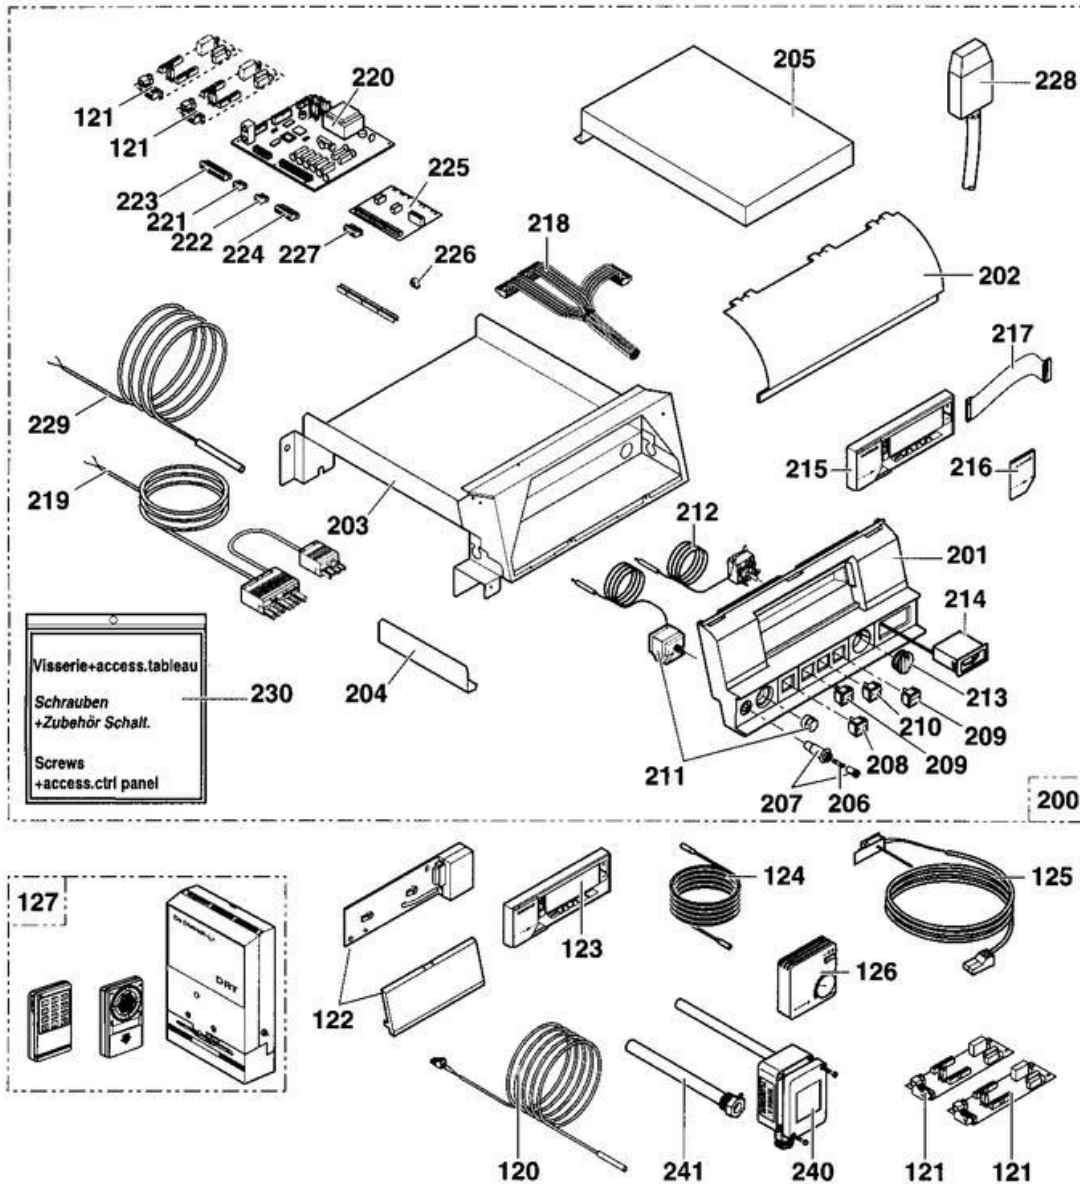

GT/GTM 210/210 K/2100
GT/GTM 210/2100 DIEMATIC
GT/GTM 210 DIEMATIC-m Delta

TABLEAU DE COMMANDE DIEMATIC-m DELTA