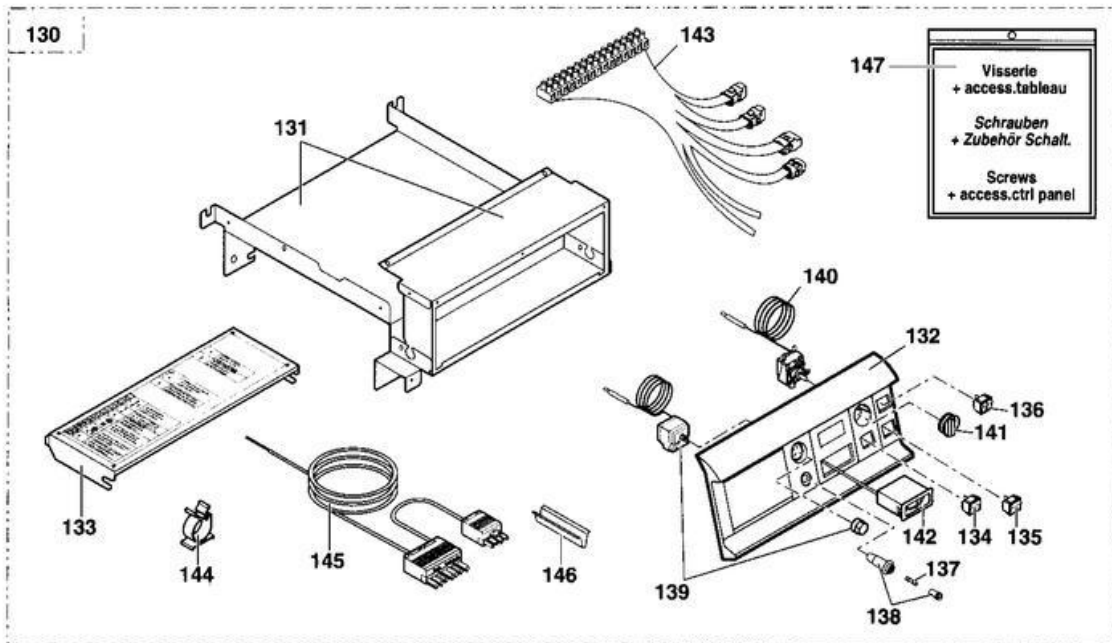

GT/GTM 210/210 K/2100
GT/GTM 210/2100 DIEMATIC
GT/GTM 210 DIEMATIC-m Delta

TABLEAU DE COMMANDE K