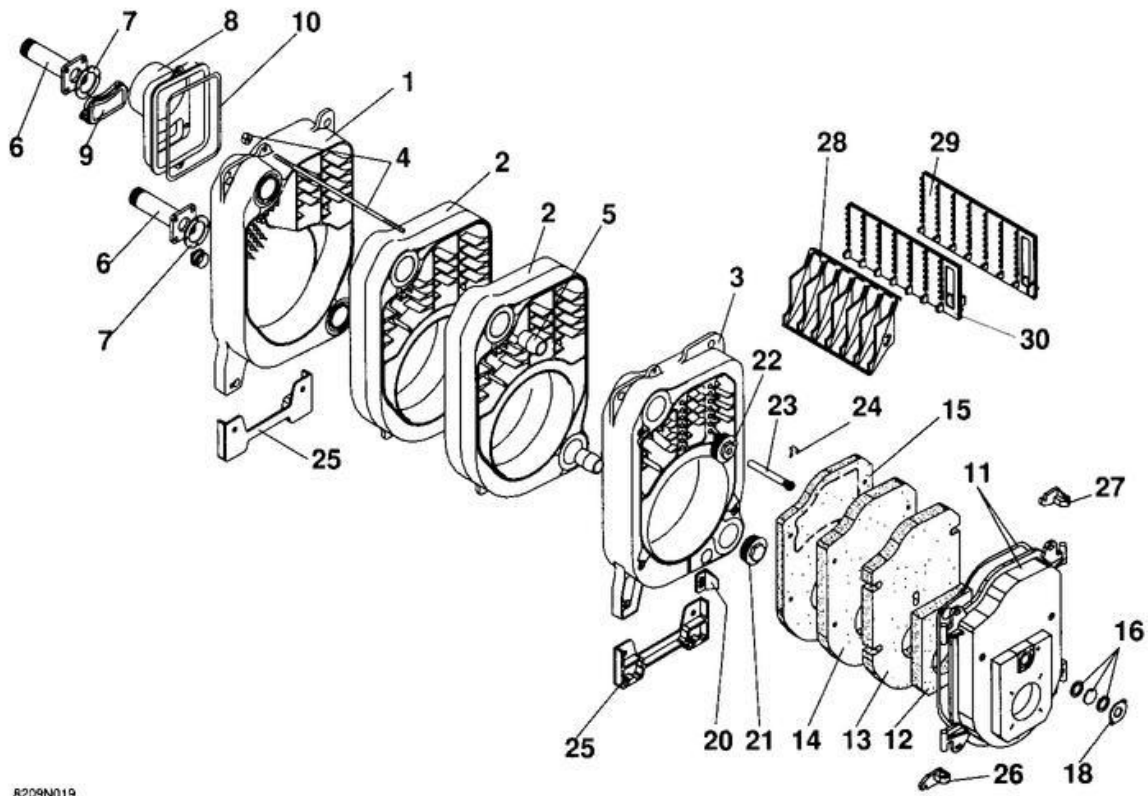

8209-4062 H
GT 200
GT 2000

8209N019

8209N020

94285089	JOINT WEZILIT K63 (310ML)	
94305027	ENDUIT MONTAGE NIPPLE 300GR	
96960226	BROSSE NYLON D.70 X 100 ...	
82097725	SACHET VISSERIE JAQUETTE	
82098912	ELEMENT ARRIERE COMPLET	1
82090031	ELEMENT INTERMEDIAIRE	2
82098913	ELEMENT AVANT COMPLET	3
82098938	LIASS.TIGES ASSEMB.LG390	4
82098926	LIASS.TIGES ASSEMB.LG1020	4
82098930	LIASS.TIGES ASSEMB.LG540	4
82098925	LIASS.TIGES ASSEMB.LG870	4
82098931	LIASS.TIGES ASSEMB.LG710	4
81160571	NIPPLE ACIER D.74/68 H.45	5
97549055	BRIDE A EMBOUT RETOUR	6
97549066	BRIDE A EMBOUT 1"1/2	6
97550189	JOINT BRIDE	7
82098900	DEPART DE FUMEE 3-5EL	8
82098901	DEPART DE FUMEE 6-7EL	8
82090017	TRAPPE DE RAMONAGE	9
95086032	JOINT D.10.5 SILICONE (1M)	10
82098903	PORTE MAZOUT CPL. D112	11
82098904	PORTE MAZOUT CPL D.130	11
94250183	ISOL.AVANT PORTE 3A7EL	12
94250184	ISOL.INTERMED.PORTE 3A7EL	13
94250185	ISOL.ARRIERE PORTE 3-5EL	14
94250221	ISOLATION ARR.SPEC.PORTE	15
80157700	VERRE DE VOYANT + JOINTS	16
97570027	BRIDE DU REGARD	18
82090024	RAMPE POUR PORTE	20
80130028	BOUCHON 2-1/2 NON PERCE	21
82020028	BOUCHON 2 1/2" PERCE 1/2"	22
95365611	DOIGT DE GANT 1/2"-LG160	23
82097710	SACHET DE VISSERIE	24
82098917	REHAUSSE AVEC VIS	25
82180065	CHARNIERE SUP.DR.	26
82180066	CHARNIERE INF. DR.	27
82090026	TURBULATEUR SUP.GAUCHE	28
82090028	TURBULATEUR SUP.DROIT	29
82090027	TURBULATEUR SUP.CENTRAL	30
82098809	JAQUETTE COMPLETE 3EL	39
82098805	JAQUETTE COMPLETE 4EL	39
82098806	JAQUETTE COMPLETE 5EL	39
82098807	JAQUETTE COMPLETE 6EL	39
82098808	JAQUETTE COMPLETE 7EL	39