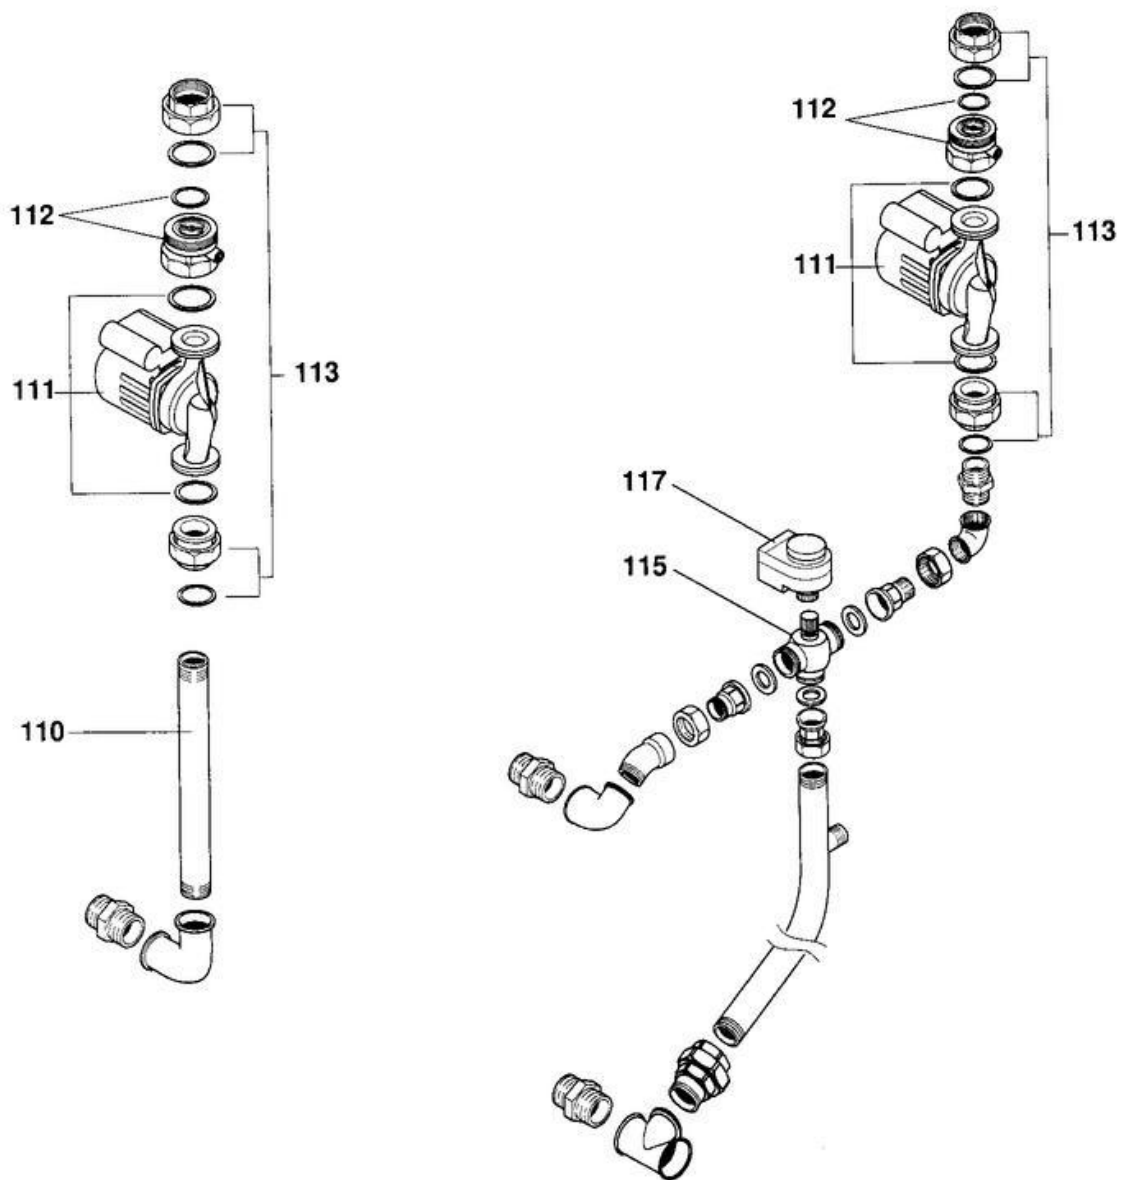

GT 200
GT 2000