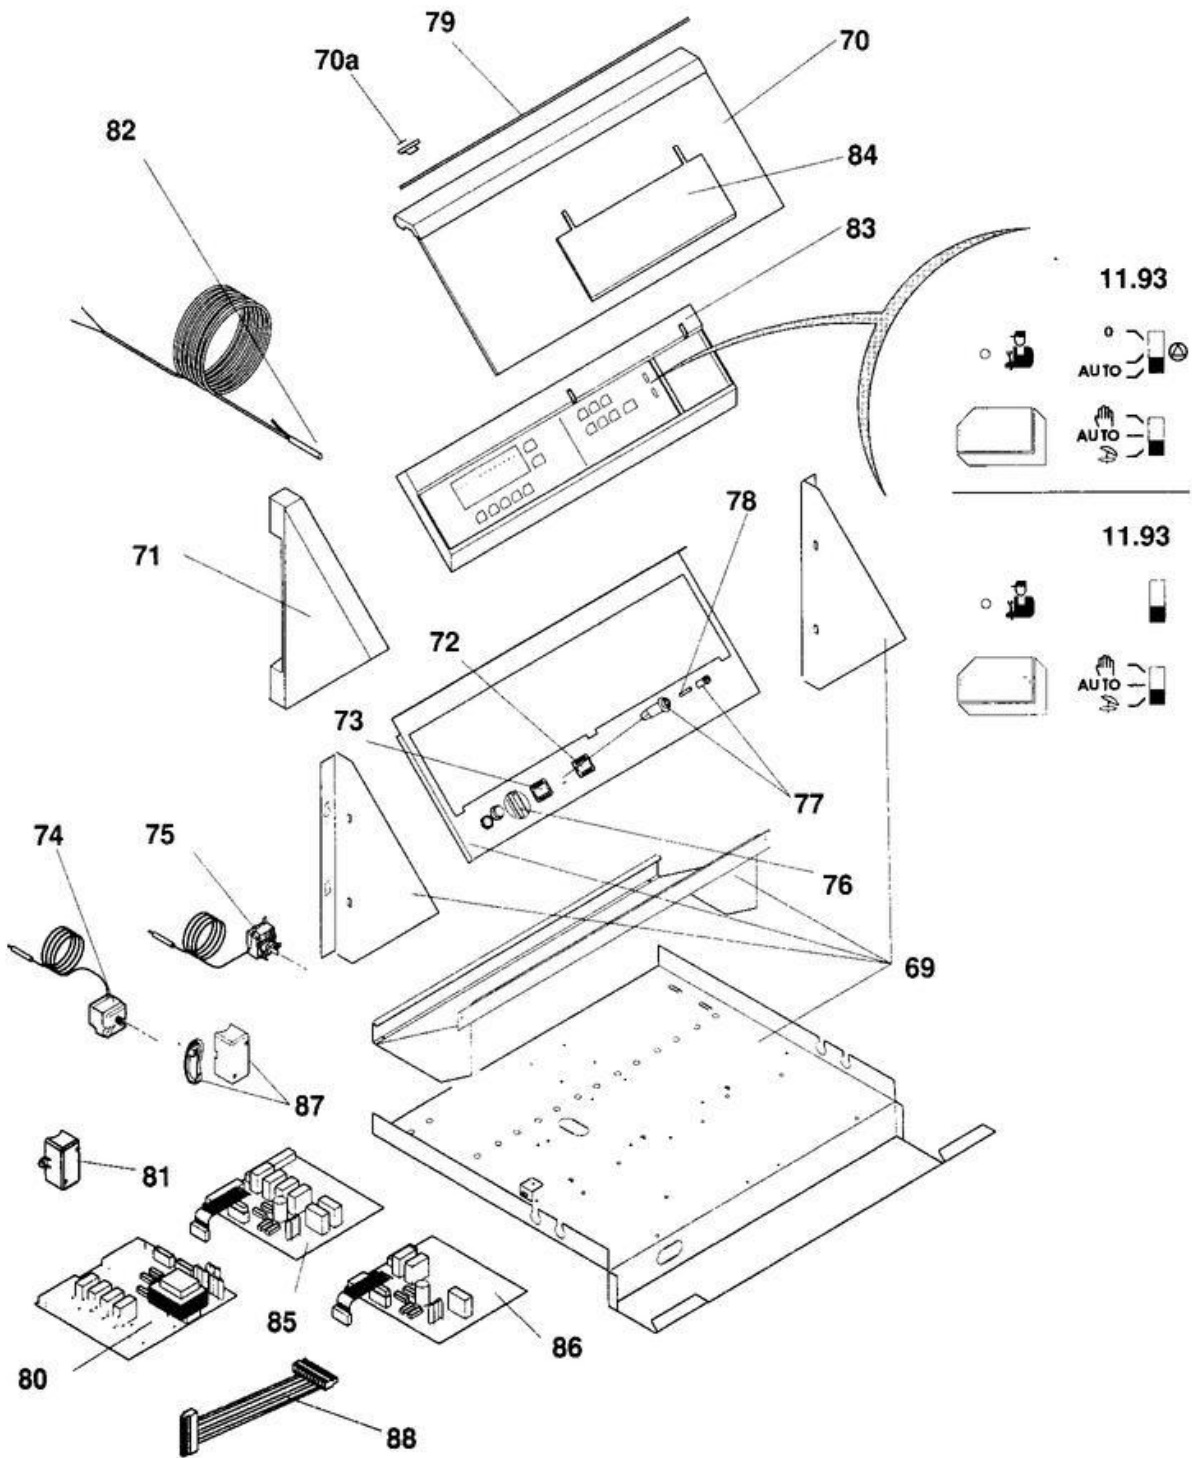

GT 200
GT 2000