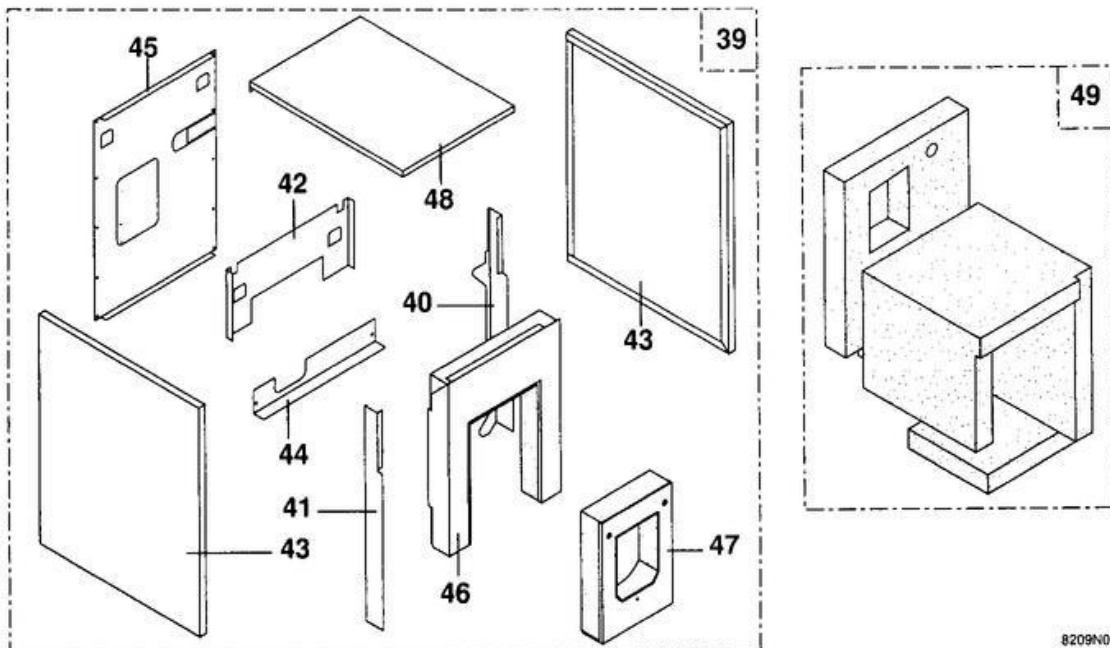

8209-4062 H
GT 200
GT 2000

8209N019

8209N020

94285089	JOINT WEZILIT K63 (310ML)	
94305027	ENDUIT MONTAGE NIPPLE 300GR	
96960226	BROSSE NYLON D.70 X 100 ...	
82097725	SACHET VISSERIE JAQUETTE	
82098912	ELEMENT ARRIERE COMPLET	1
82090031	ELEMENT INTERMEDIAIRE	2
82098913	ELEMENT AVANT COMPLET	3
82098938	LIASS.TIGES ASSEMB.LG390	4
82098926	LIASS.TIGES ASSEMB.LG1020	4
82098930	LIASS.TIGES ASSEMB.LG540	4
82098925	LIASS.TIGES ASSEMB.LG870	4
82098931	LIASS.TIGES ASSEMB.LG710	4
81160571	NIPPLE ACIER D.74/68 H.45	5
97549055	BRIDE A EMBOUT RETOUR	6
97549066	BRIDE A EMBOUT 1"1/2	6
97550189	JOINT BRIDE	7
82098900	DEPART DE FUMEE 3-5EL	8
82098901	DEPART DE FUMEE 6-7EL	8
82090017	TRAPPE DE RAMONAGE	9
95086032	JOINT D.10.5 SILICONE (1M)	10
82098903	PORTE MAZOUT CPL. D112	11
82098904	PORTE MAZOUT CPL D.130	11
94250183	ISOL.AVANT PORTE 3A7EL	12
94250184	ISOL.INTERMED.PORTE 3A7EL	13
94250185	ISOL.ARRIERE PORTE 3-5EL	14
94250221	ISOLATION ARR.SPEC.PORTE	15
80157700	VERRE DE VOYANT + JOINTS	16
97570027	BRIDE DU REGARD	18
82090024	RAMPE POUR PORTE	20
80130028	BOUCHON 2-1/2 NON PERCE	21
82020028	BOUCHON 2 1/2" PERCE 1/2"	22
95365611	DOIGT DE GANT 1/2"-LG160	23
82097710	SACHET DE VISSERIE	24
82098917	REHAUSSE AVEC VIS	25
82180065	CHARNIERE SUP.DR.	26
82180066	CHARNIERE INF. DR.	27
82090026	TURBULATEUR SUP.GAUCHE	28
82090028	TURBULATEUR SUP.DROIT	29
82090027	TURBULATEUR SUP.CENTRAL	30
82098809	JAQUETTE COMPLETE 3EL	39
82098805	JAQUETTE COMPLETE 4EL	39
82098806	JAQUETTE COMPLETE 5EL	39
82098807	JAQUETTE COMPLETE 6EL	39
82098808	JAQUETTE COMPLETE 7EL	39