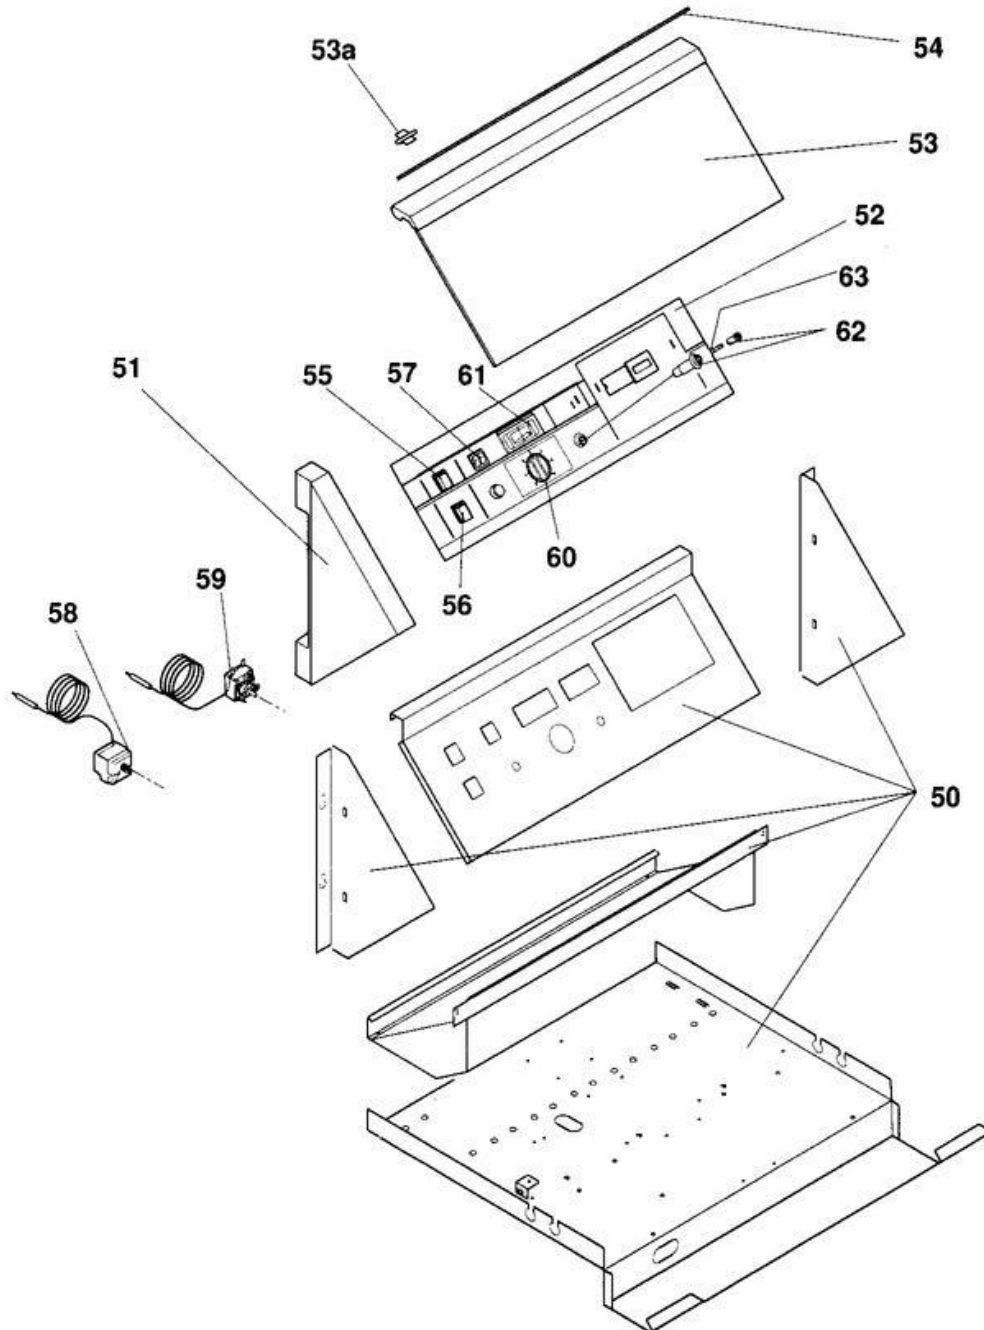

GT 200
GT 2000