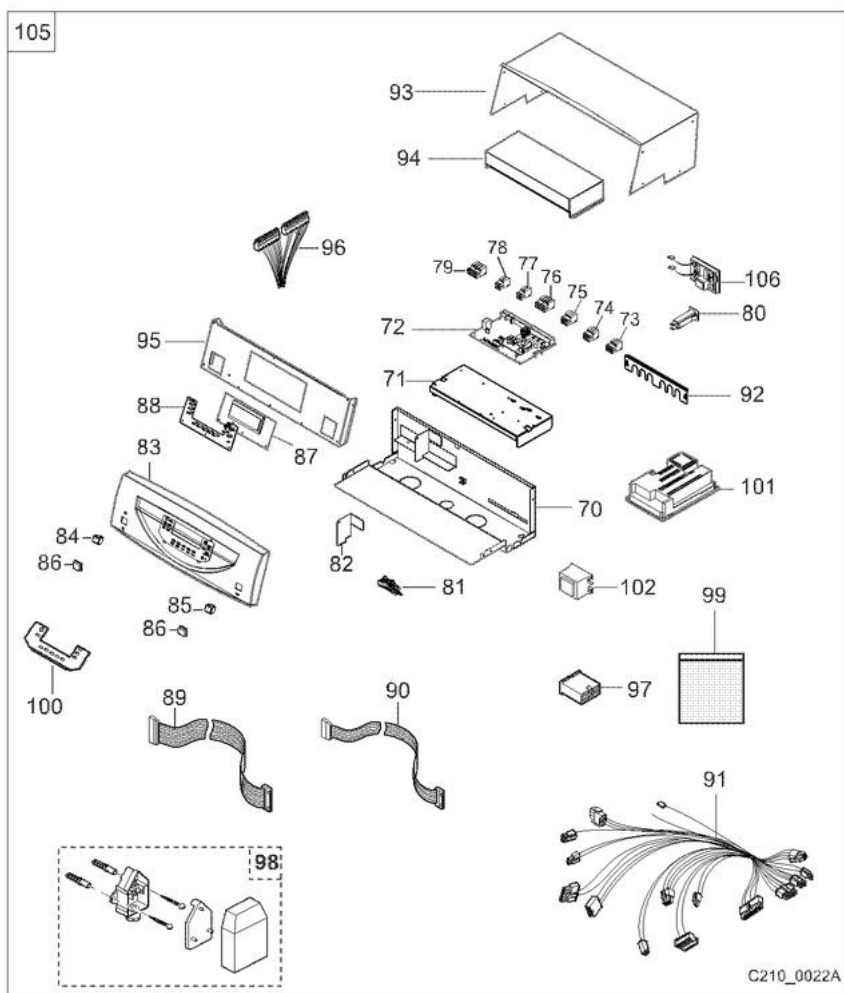

C210 ECO

Réf.	Référence	Description	Qté	Tarif	Remarques
70	200001826	SOCLE TABLEAU PEINT BLANC	1	45,60 €	
71	200001794	SUPPORT DE CARTES C210ECO	1	9,80 €	
72	200002044	CARTE RELAIS ECO210/310/MC35E-90	1	279,00 €	
73	85754905	CONN 3PT ALIM RO	1	6,50 €	
74	85754924	CONN 3PT POMPE AVS JA	1	6,60 €	
75	85754926	CONN 3PT POMPE AUX	1	6,60 €	
76	85754922	CONN 4PT VA+CS OR	1	14,10 €	
77	85754906	CONNECTEUR 2PT S.EXT	1	6,20 €	
78	200001798	CONNECTEUR 2PT 0-10V	1	3,10 €	
79	200001799	CONNECTEUR 2PT TEL-LD	1	2,50 €	
80	95340288	DISJONCTEUR 4A TS710/4A	1	11,50 €	
81	95320187	SERRE-CABLE	1	0,98 €	
82	200001980	TOLE DE SEPARATION C210ECO	1	Nous consulter ...	
83	200001972	BANDEAU COMPLET	1	135,00 €	
84	95325027	INTERRUPTEUR BIPOL.VERT M/A	1	7,40 €	
85	95325028	INTERRUPTEUR BIPOL INVERS MOMENT	1	6,70 €	
86	95325200	PROTECTION INTERRUPTEUR	1	1,10 €	
87	200002102	CARTE UC AFFICHAGE ECO/MC35E-90	1	172,00 €	
88	97864033	CLAVIER ELASTOMERE GT120	1	5,45 €	
89	200002051	LIMANDE PICO FLEX 26PTS LG. 430mm CLIP	1	8,15 €	
90	200002052	LIMANDE PICO FLEX 8PTS LG. 350mm CLIP	1	4,35 €	
91	200001831	FAISCEAU ELECTRIQUE C 210 ECO	1	114,00 €	
92	200001828	CACHE TABLEAU PEINT BLANC	1	5,55 €	
93	200001827	COUVERCLE TABLEAU PEINT ASSEMBLE C21	1	45,60 €	
94	200001967	CAPOT DE PROTECTION CARTES	1	Nous consulter ...	
95	200001945	SUPPORT DE BANDEAU COMPLET	1	52,70 €	
96	200002018	FAISCEAU ELECTRIQUE 230 V C 210 ECO CPL	1	104,00 €	
97	200001616	CONNECTEUR MINIFIT MONTE CCE - X13A	1	16,10 €	
98	95362450	SONDE EXTERIEURE AF60	1	34,70 €	
99	200002070	SACHET VISSERIE TABLEAU C210/310	1	12,10 €	
100	97864027	VOLET TABLEAU DIEMATIC	1	3,90 €	
101	S62274	COFFRET DE SECURITE MCBA 1463D C210	1	621,00 €	
102	55152	TRANSFORMATEUR D'ALLUMAGE CKZ050122	1	62,70 €	
105	200001942	TABLEAU DE COMMANDE COMPLET C210ECC	1	Nous consulter ...	
106	S62293	PLATINE INTERFACE OPEN THERM C210/310	1	126,00 €