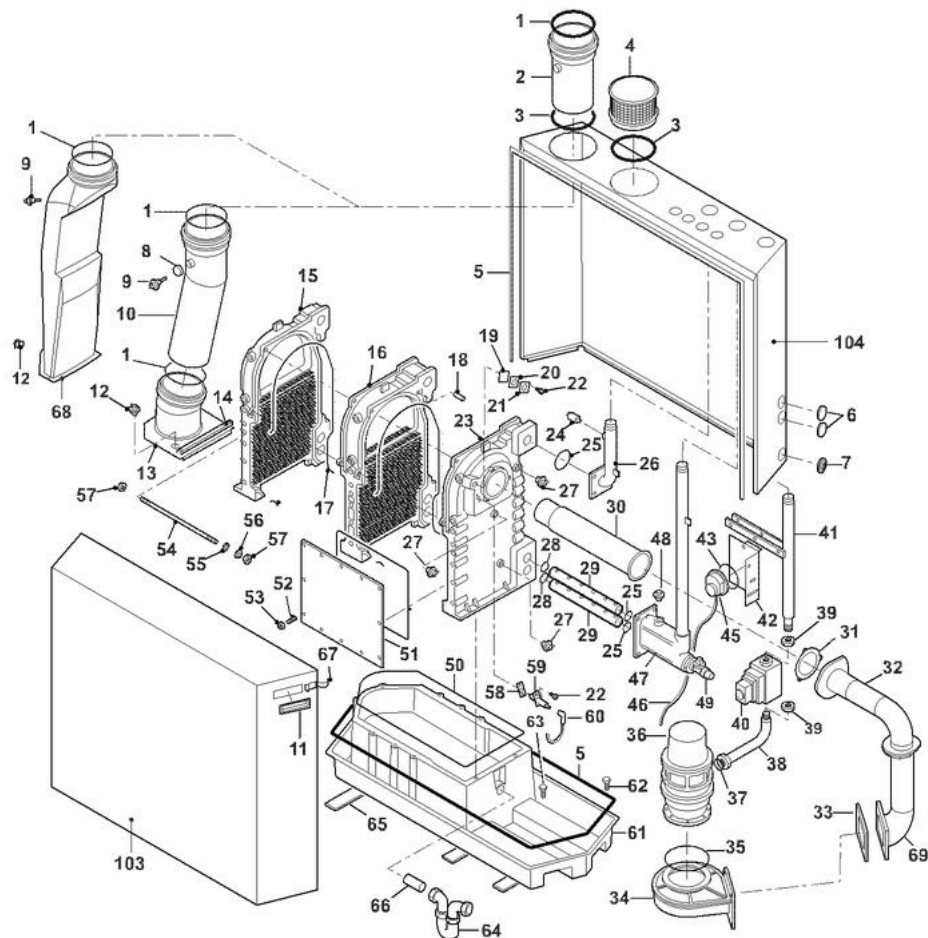

C 210 ECO

07/06/05 - 300001743-002-C

C210_0023A

C210 ECO

Réf.	Référence	Description	Qté	Tarif	Remarques
?	RE58286	COUTEAU DE NETTOYAGE LG.460 mm.	1	13,50 €	
?	55128	JOINT TORIQUE 72-62 X 3.53	1	7,40 €	
?	57340	PASSE TUBE 241 - 11/2 X 11/4	1	7,10 €	
?	S50422	FILTRE ANTIPARASITE NFB 110RS	1	71,20 €	
?	57614	TUYAU ALIMENTATION	1	49,00 €	
?	S55190	PLATINE DETECTION DEFAUT	1	117,00 €	
?	49510	CLE TORX	1	Nous consulter ...	
?	S55561	KIT ENTRETIEN	1	77,00 €	
?	S59213	CONNECTEUR EURO	1	5,55 €	
?	S58116	CARTE SMI CABLEE	1	127,00 €	
1	57307	OELFLEXLEITUNG 7 X 0,75 SIEHE 56511	1	10,20 €	
2	57306	TUYAU RAC.+ PRISE PRESSION O150 6ELTS	1	64,20 €	
2	53561	TUYAU RACCORD.+PRISE PRES.DN150-80/160	1	68,30 €	
3	53562	JOINT TORIQUE O150	1	13,30 €	
4	55210	GRILLE ENTREE AIR	1	67,20 €	
5	49826	PROFIL ETANCHEITE HABILLAGE	1	7,40 €	
6	44091	PASSE-FIL O60 R0X2.5	1	7,50 €	
7	55125	PASSE-TUBE O 60 31/42 EP.1MM	1	3,70 €	
8	49298	JOINT DE PASSAGE POUR SONDE DE FUMEE	1	5,85 €	
9	S49297	SONDE FUMEE NTC	1	37,90 €	
10	S59680	TUBE RACCORD.FUMEE PPS D.80 - 3EL	1	110,00 €	
10	S59681	TUBE RACCORD.FUMEE PPS D.100 - 4EL	1	110,00 €	
10	S59452	TUBE RACCORD.FUMEE PPS D.150 - 5EL	1	118,00 €	
11	41755	POIGNEE	1	16,00 €	
12	57308	BOUCHON PRESSE-ETOUPE O 60 MM ALU	1	35,40 €	
13	52899	PLAQUE BAC CONDENSATS - 3EL	1	Nous consulter ...	
13	52901	PLAQUE BAC CONDENSATS - 5EL	1	171,00 €	
13	52900	PLAQUE BAC CONDENSATS - 4EL	1	157,00 €	
14	53822	FIXATION POUR PLAQUE BAC CONDENSATS	1	15,20 €	
15	S52481	ELEMENT LATERAL GAUCHE	1	1620,00 €	
16	S52482	ELEMENT INTERMEDIAIRE	1	1127,00 €	
17	35208	MASTIC 300CC	1	37,90 €	
18	53532	EMBOUT	1	0,62 €	
19	35458	JOINT VERRE REGARD	1	19,30 €	
20	S45004	VOYANT DE FLAMME D.32X32X3 AVEC JOINT	1	24,10 €	
21	54822	BRIDE REGARD	1	1,30 €	
22	25265	VIS CBLZ M4X8 DIN7985	1	0,47 €	
23	S52480	ELEMENT LATERAL DROIT	1	1644,00 €	
24	41601	PURGEUR DAIR 1/8"	1	6,60 €	
25	53533	JOINT TORIQUE 50,17 X 5.33	1	7,40 €	
26	53550	PANNEAU ARRIERE RKNE-PE 10	1	Nous consulter ...	
27	S44698	SONDE TEMPERATURE ELMWOOD NTC	1	42,30 €	
28	53548	JOINT TORIQUE 37,69 X 3,53	1	7,40 €	
29	55888	INJ.DUESE 1,0 1512011019/007-	1	67,00 €	
29	55889	ZUENDBRDUSE-STADT0,6 1512011019/008/	1	72,00 €	
29	55890	TUBE DE RETOUR INJECTEUR 5 ELTS	1	77,70 €	
29	57186	DICHTUNGSKITT	1	86,90 €	
30	S53553	BRULEUR - 3EL	1	510,00 €	
30	S53554	BRULEUR - 4EL	1	621,00 €