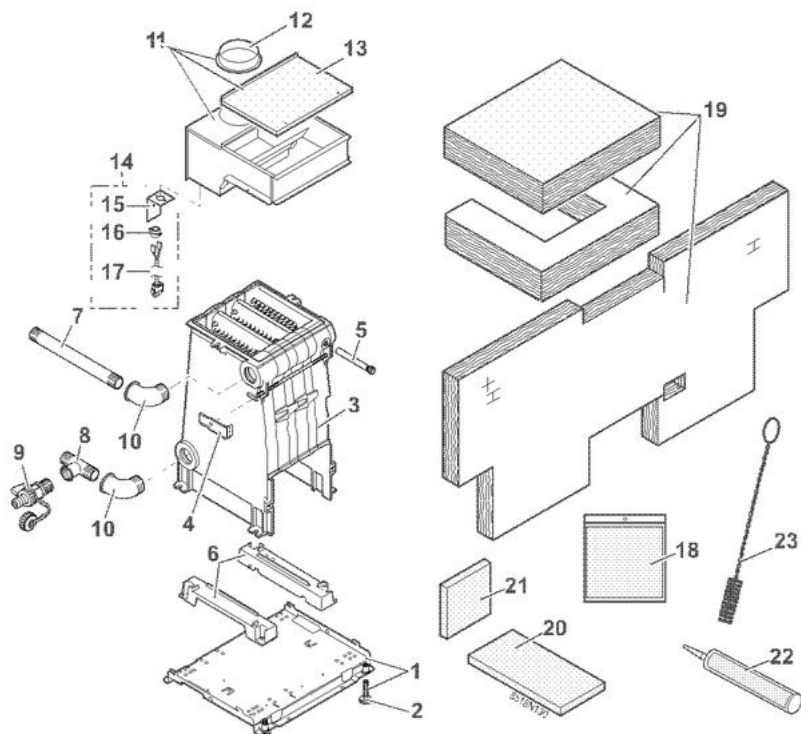

Pièces de rechange - DTG 130 Eco.NOx

22/05/06 - 8518-4029C

Corps de chaudière
Antirefouleur
Isolation

Réf.	Référence	Description	Qté	Tarif	Remarques
1	85188500	SOCLE TOLE DTG130 CPLT 3	1	60,70 €	
1	85188506	SOCLE TOLE DTG130 CPLT 9	1	71,60 €	
1	85188501	SOCLE TOLE DTG130 CPLT 4	1	60,70 €	
1	85188502	SOCLE TOLE DTG130 CPLT 5	1	63,20 €	
1	85188503	SOCLE TOLE DTG130 CPLT 6	1	63,20 €	
1	85188504	SOCLE TOLE DTG130 CPLT 7	1	67,80 €	
1	85188505	SOCLE TOLE DTG130 CPLT 8	1	67,80 €	
2	97581059	PIED REGLABLE CPL M8X25	1	1,85 €	
3	83755506	CORPS DE CHAUDIERE 3EL	1	522,00 €	
3	83755512	CORPS DE CHAUDIERE 9EL.	1	1498,00 €	
3	83755507	CORPS DE CHAUDIERE 4EL	1	767,00 €	
3	83755508	CORPS DE CHAUDIERE 5EL	1	928,00 €	
3	83755509	CORPS DE CHAUDIERE 6EL	1	1072,00 €	
3	83755510	CORPS DE CHAUDIERE 7EL	1	1213,00 €	
3	83755511	CORPS DE CHAUDIERE 8EL	1	1354,00 €	
4	85188025	EQUERRE FIXATION PLAQUE FRONTALE	1	2,60 €	
5	95365611	DOIGT DE GANT 1/2"-LG160	1	14,60 €	
6	83750004	REHAUSSE POUR CORPS	1	18,10 €	
7	97549270	TUBE DEPART PEINT 1" LG375	1	16,40 €	
8	97549512	TUBE RETOUR LG135	1	16,30 €	
9	94902073	ROBINET DE VIDANGE 1/2"	1	18,20 €	
10	94920297	COUDE M-F A4 1"	1	6,10 €	
11	85188514	ANTIREF CPLT DTG 133	1	135,00 €	
11	85188515	ANTIREF CPLT DTG 134	1	138,00 €	
11	85188516	ANTIREF CPLT DTG 135	1	151,00 €	
11	85188517	ANTIREF CPLT DTG 136	1	152,00 €	
11	85188518	ANTIREF CPLT DTG 137	1	159,00 €	
11	85188519	ANTIREF CPLT DTG 138	1	161,00 €	
11	85188520	ANTIREF CPLT DTG 139	1	199,00 €	
12	97581501	BUSE D.110/111	1	7,30 €	
12	300000300	BUSE ETAGEE 125/130	1	6,80 €	
12	300000301	BUSE ETAGEE 150/153	1	8,15 €	
12	97581497	BUSE D.180	1	13,80 €	
13	85188053	TRAPPE AR 3	1	6,60 €	
13	85188054	TRAPPE AR 4	1	6,70 €	
13	85188055	TRAPPE AR 5	1	6,70 €	
13	85188056	TRAPPE AR 6	1	7,80 €	
13	85188057	TRAPPE AR 7	1	10,80 €	
13	85188058	TRAPPE AR 8	1	13,40 €	
13	85188059	TRAPPE AR 9	1	13,60 €	
14	200000204	THERMOSTAT ANTIREFOULEUR COMPLET	1	62,80 €	
15	83758077	EQUERRE DE FIXATION	1	2,20 €	
16	95363355	THERMOSTAT ANTIREFOULEUR 85° CONTAC	1	6,40 €	
17	200000095	CIRCUIT ELECTRIQUE TAF COMMUN	1	12,00 €	
18	83665501	VISSERIE CORPS/ANTIREF.	1	6,40 €	
19	200000510	ISOLATION COMPLETE 3ELTS (LG522)	1	156,00 €	
19	200000511	ISOLATION COMPLETE 4ELTS (LG522)	1	156,00 €	
19	200000512	ISOLATION COMPLETE 5ELTS (LG600)	1	157,00 €	
19	200000513	ISOLATION COMPLETE 6ELTS (LG600)	1	160,00 €	