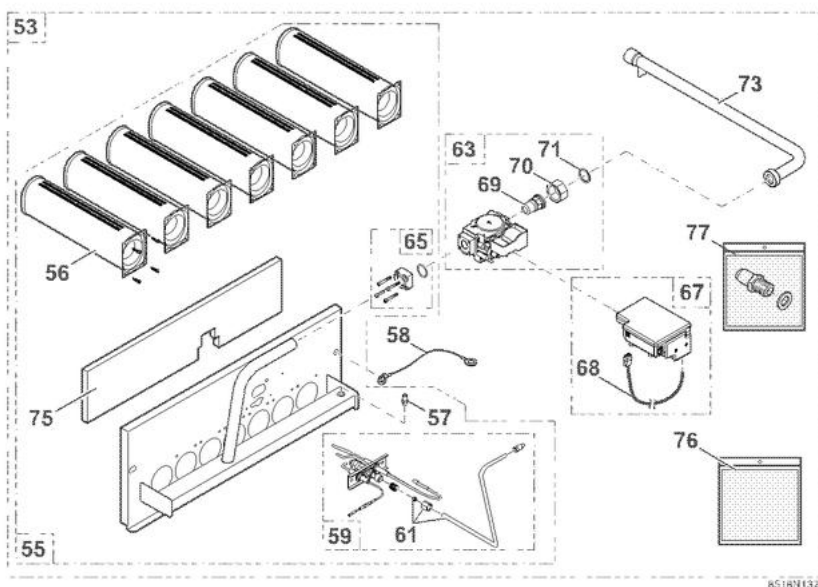

Ligne gaz
7-9 éléments