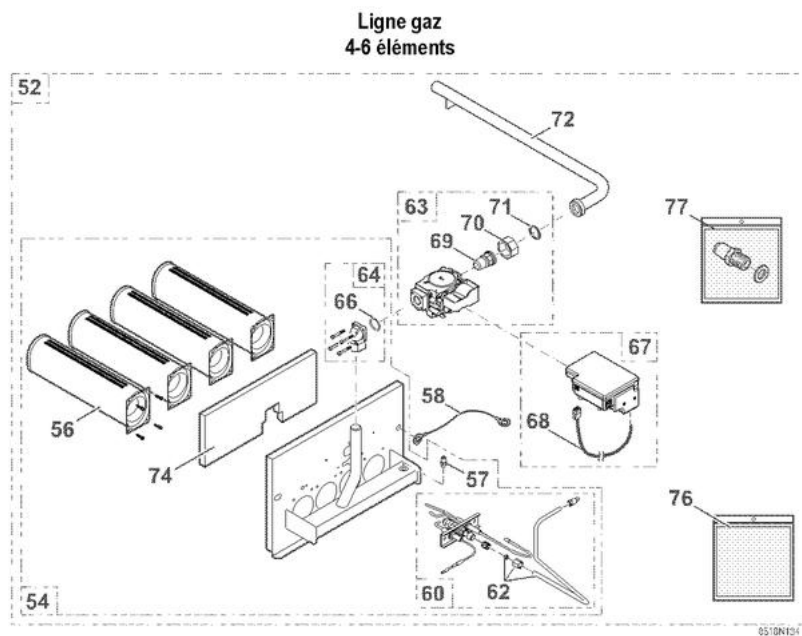

Réf.	Référence	Description	Qté	Tarif	Remarques
50	200003131	CIRCUIT GAZ CPLT 3 EOX	1	Nous consulter ...	
51	85185507	TIROIR BRULEUR FU 3 BA	1	464,00 €	
52	200003132	CIRCUIT GAZ CPLT 4 EOX	1	Nous consulter ...	
52	200003133	CIRCUIT GAZ CPLT 5 EOX	1	Nous consulter ...	
52	200003134	CIRCUIT GAZ CPLT 6 EOX	1	Nous consulter ...	
54	85185508	TIROIR BRULEUR FU 4 BA	1	503,00 €	
54	85185509	TIROIR BRULEUR FU 5 BA	1	544,00 €	
54	85185510	TIROIR BRULEUR FU 6 BA	1	589,00 €	
56	83885533	BRULEUR FURIGAS + VIS	1	47,70 €	
57	95360220	PRISE DE PRESSION FURIGAS	1	3,30 €	
58	83754945	CABLE MISE A LA MASSE	1	1,30 €	
59	85188921	BRULEUR ALLUMAGE CPLT 3-7à10	1	165,00 €	
60	85188922	BRULEUR ALLU CPLT 4à 6	1	164,00 €	
61	85185514	TUBE DALIM BR ALL 3,7A10	1	24,60 €	
62	85185515	TUBE DALIM BR ALLUM 4A6	1	24,60 €	
63	85185516	VANNE GAZ SIT SIGMA 840	1	157,00 €	
64	85185517	BRIDE COUDEE SIT 1/2" + JOINT	1	16,90 €	
66	95023314	JOINT TOR SIT 09255028	1	0,36 €	
67	85185519	COFFRET DE SECURITE SI577	1	159,00 €	
68	85184904	CABLE BRULEUR DTG 130	1	49,00 €	
69	94952101	ECROU N374 1/2" X 1"	1	2,60 €	
70	94952081	PIECE FOLLE N371 1/2"	1	4,55 €	
71	95013062	JOINT VERT 30X21X2	1	0,62 €	
72	97549898	TUBE ARR GAZ DTG130 3-6EL	1	17,00 €	
74	83885637	KIT ISOL.TIR.BRUL.F-W 5EL B.A.	1	26,60 €	
74	83885635	KIT ISOL.TIR.BRUL.F-W 3EL BA	1	24,10 €	
74	83885638	KIT ISOL.TIR.BRUL.F-W 6EL B.A.	1	27,80 €	
74	83885636	KIT ISOL.TIR.BRUL.F-W 4EL B.A.	1	25,30 €	
76	83665502	VISSERIE TIROIR BRULEUR	1	9,80 €	
77	85187007	KIT DE CONVERSION H GL34	1	43,60 €	
77	85187004	KIT DE CONVERSION L/LL/GZ410 GL31	1	Nous consulter ...	
77	85187005	KIT DE CONVERSION PROPANE GL32	1	Nous consulter ...