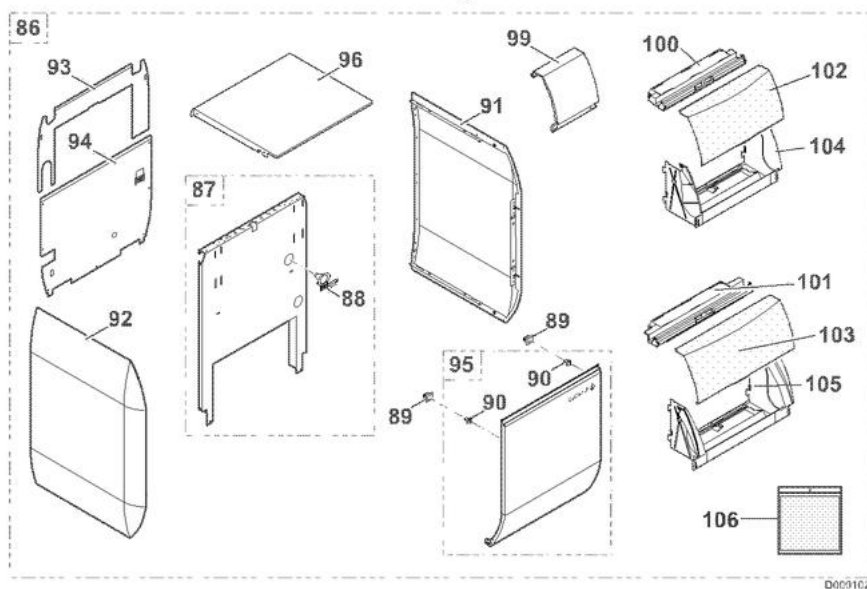

Ligne gaz
7-9 éléments

Habillage