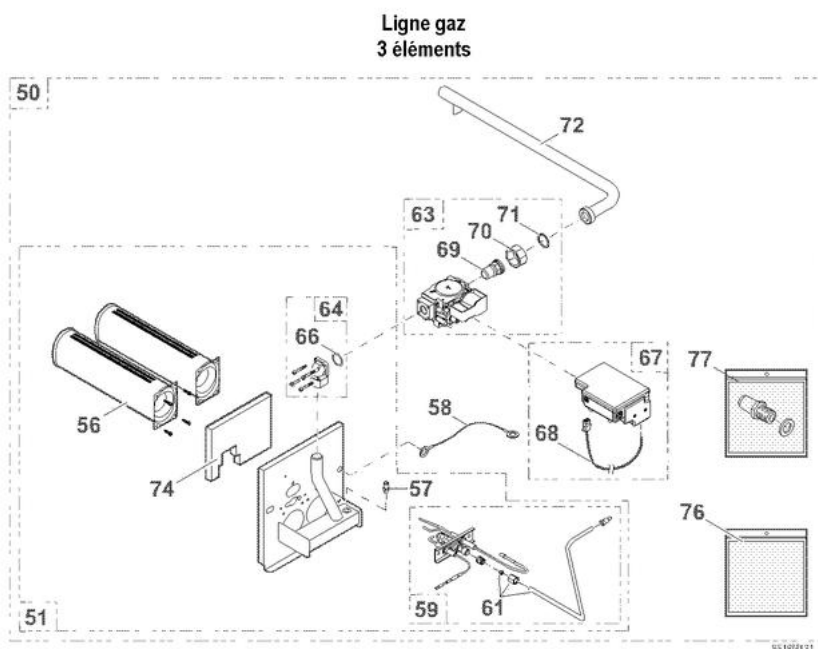

Réf.	Référence	Description	Qté	Tarif	Remarques
50	200003131	CIRCUIT GAZ CPLT 3 EOX	1	Nous consulter ...	
51	85185507	TIROIR BRULEUR FU 3 BA	1	464,00 €	
52	200003132	CIRCUIT GAZ CPLT 4 EOX	1	Nous consulter ...	
52	200003133	CIRCUIT GAZ CPLT 5 EOX	1	Nous consulter ...	
52	200003134	CIRCUIT GAZ CPLT 6 EOX	1	Nous consulter ...	
54	85185508	TIROIR BRULEUR FU 4 BA	1	503,00 €	
54	85185509	TIROIR BRULEUR FU 5 BA	1	544,00 €	
54	85185510	TIROIR BRULEUR FU 6 BA	1	589,00 €	
56	83885533	BRULEUR FURIGAS + VIS	1	47,70 €	
57	95360220	PRISE DE PRESSION FURIGAS	1	3,30 €	
58	83754945	CABLE MISE A LA MASSE	1	1,30 €	
59	85188921	BRULEUR ALLUMAGE CPLT 3-7à10	1	165,00 €	
60	85188922	BRULEUR ALLU CPLT 4à 6	1	164,00 €	
61	85185514	TUBE DALIM BR ALL 3,7A10	1	24,60 €	
62	85185515	TUBE DALIM BR ALLUM 4A6	1	24,60 €	
63	85185516	VANNE GAZ SIT SIGMA 840	1	157,00 €	
64	85185517	BRIDE COUDEE SIT 1/2" + JOINT	1	16,90 €	
66	95023314	JOINT TOR SIT 09255028	1	0,36 €	
67	85185519	COFFRET DE SECURITE SI577	1	159,00 €	
68	85184904	CABLE BRULEUR DTG 130	1	49,00 €	
69	94952101	ECROU N374 1/2" X 1"	1	2,60 €	
70	94952081	PIECE FOLLE N371 1/2"	1	4,55 €	
71	95013062	JOINT VERT 30X21X2	1	0,62 €	
72	97549898	TUBE ARR GAZ DTG130 3-6EL	1	17,00 €	
74	83885637	KIT ISOL.TIR.BRUL.F-W 5EL B.A.	1	26,60 €	
74	83885635	KIT ISOL.TIR.BRUL.F-W 3EL BA	1	24,10 €	
74	83885638	KIT ISOL.TIR.BRUL.F-W 6EL B.A.	1	27,80 €	
74	83885636	KIT ISOL.TIR.BRUL.F-W 4EL B.A.	1	25,30 €	
76	83665502	VISSERIE TIROIR BRULEUR	1	9,80 €	
77	85187007	KIT DE CONVERSION H GL34	1	43,60 €	
77	85187004	KIT DE CONVERSION L/LL/GZ410 GL31	1	Nous consulter ...	
77	85187005	KIT DE CONVERSION PROPANE GL32	1	Nous consulter ...