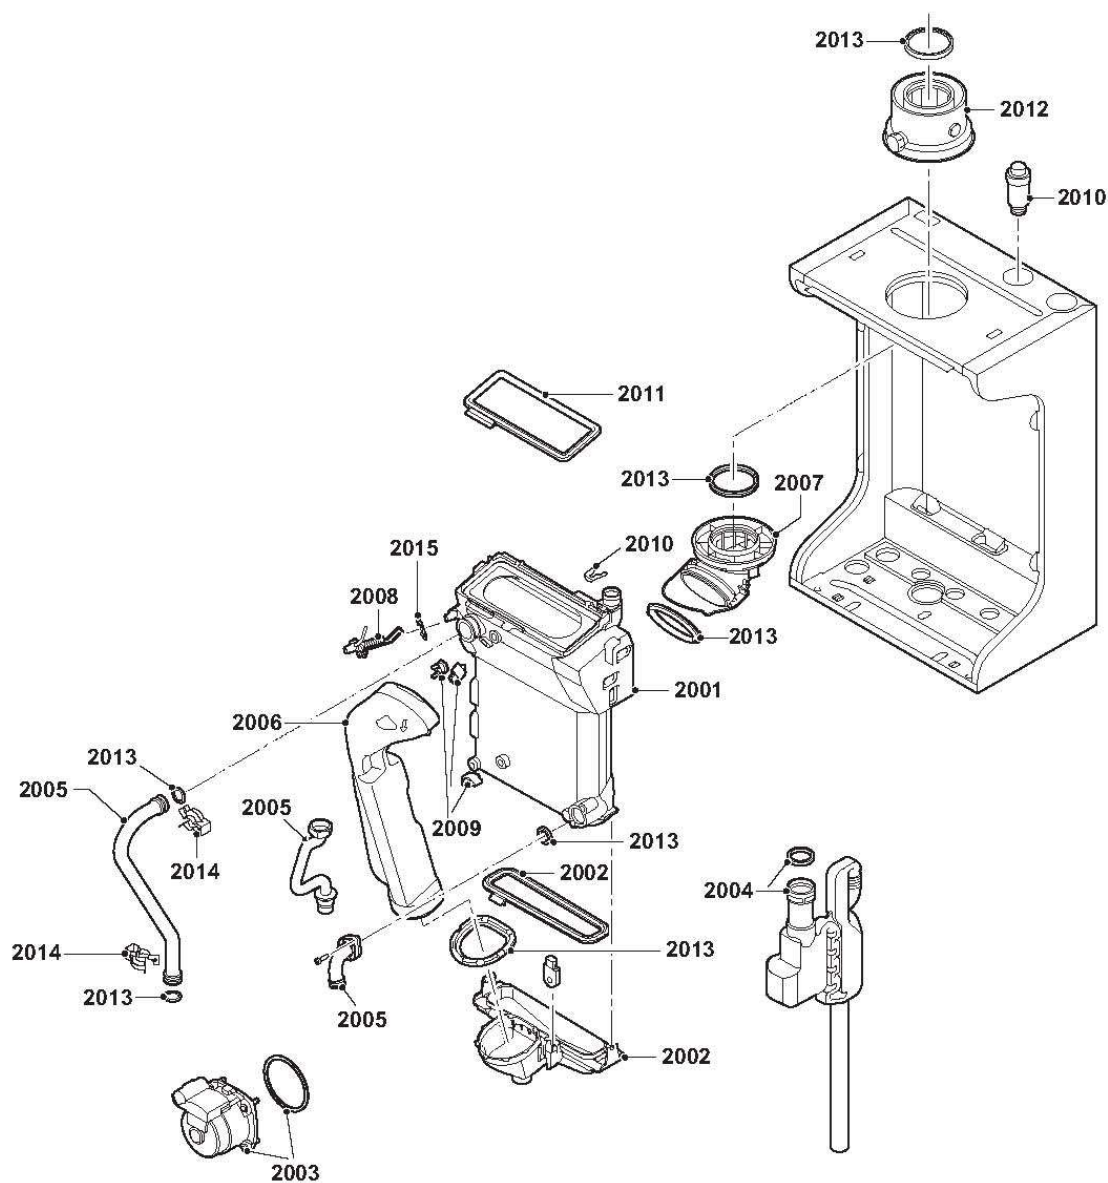

Réf.	Référence	Description	Qté	Tarif	Remarques
0	S102993	SET SERVICE A - 28KW	1	22,70 €	
0	S102994	SET SERVICE B - 28KW	1	37,70 €	
0	7601342	SET SERVICE C - 28KW	1	Nous consulter ...	
0	7602138	SET SERVICE C 28C (10L/MIN)	1	Nous consulter ...	
1003	7600078	ACCESSOIRES CAISSON	1	17,40 €	
1001	7600123	CAPOT AVANT	1	48,40 €	
1002	S103362	FIXATION COUVERCLE	1	4,95 €	

Réf.	Référence	Description	Qté	Tarif	Remarques
2001	S101760	CORPS DE CHAUFFE 28KW	1	463,00 €	
2002	S101758	COLLECTEUR CONDENSATS 28KW	1	38,30 €	
2003	S101748	CIRCULATEUR	1	98,70 €	
2004	S101731	SIPHON	1	25,00 €	
2005	S101729	TUBES EAU-GAZ	1	90,80 €	
2006	S101727	TUBE GAZ - 28KW	1	37,40 €	
2007	S103359	PIECE D'ADAPTATION	1	13,70 €	
2008	S101764	ELECTRODE ALLUMAGE/IONISATION	1	16,40 €	
2009	S101771	SONDE	1	9,30 €	
2010	S101770	PURGEUR	1	5,25 €	
2011	S101754	JOINT BRULEUR 28KW	1	12,80 €	
2012	S101689	BUSE DE FUMEE 60/100	1	11,70 €	
2013	S101756	KIT JOINTS	1	34,00 €	
2014	S101740	CLIPS (SET)	1	8,75 €	
2015	S62105	JOINT ELECTRODE (10X)	1	11,80 €	

Réf.	Référence	Description	Qté	Tarif	Remarques
3001	S101732	MODULE LIGNE GAZ-CARTE UC 15/25KW	1	298,00 €	
3002	S101752	BRULEUR 28KW	1	58,40 €	
3003	S101729	TUBES EAU-GAZ	1	90,80 €	
3004	S56155	JOINT Ø 23.8x17.2x2mm (x20)	1	13,00 €	

Réf.	Référence	Description	Qté	Tarif	Remarques
5002	S101765	MOTEUR VANNE 3 VOIES	1	39,50 €	
5004	S103225	GROUPE HYDRAULIQUE + CIRCULATEUR	1	211,00 €	
5005	S101763	THERMO/MANOMETRE	1	16,50 €	
5006	S101772	SOUPAPE DE SECURITE	1	20,40 €	
5010	S101740	CLIPS (SET)	1	8,75 €	
5012	7600525	VASE D'EXPANSION	1	77,00 €	
5013	S101748	CIRCULATEUR	1	98,70 €	
5017	7600374	DOSSERET DE MONTAGE CHAUFFAGE SEUL	1	174,70 €	
5018	7600630	KIT TUBULURES A SOUDER 18/16	1	Nous consulter ...	