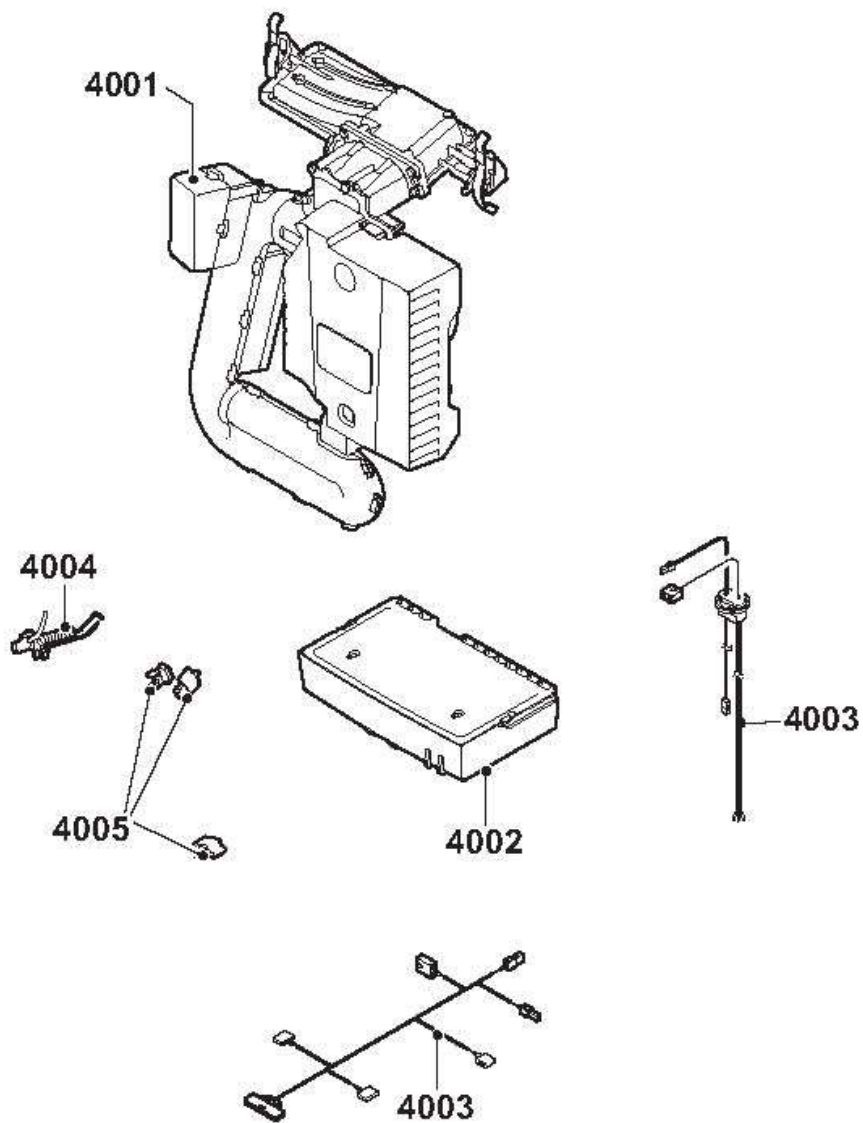

Réf.	Référence	Description	Qté	Tarif	Remarques
0	S102993	SET SERVICE A - 28KW	1	22,70 €	
0	S102994	SET SERVICE B - 28KW	1	37,70 €	
0	7601342	SET SERVICE C - 28KW	1	Nous consulter ...	
0	7602138	SET SERVICE C 28C (10L/MIN)	1	Nous consulter ...	
1003	7600078	ACCESSOIRES CAISSON	1	17,40 €	
1001	7600123	CAPOT AVANT	1	48,40 €	
1002	S103362	FIXATION COUVERCLE	1	4,95 €	

Réf.	Référence	Description	Qté	Tarif	Remarques
3001	S101732	MODULE LIGNE GAZ-CARTE UC 15/25KW	1	298,00 €	
3002	S101752	BRULEUR 28KW	1	58,40 €	
3003	S101729	TUBES EAU-GAZ	1	90,80 €	
3004	S56155	JOINT Ø 23.8x17.2x2mm (x20)	1	13,00 €	