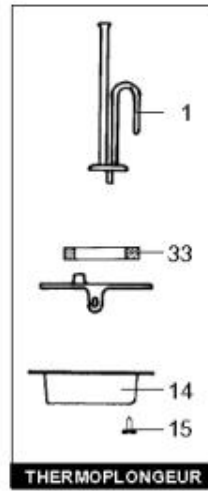

*LISTE DE PIECES*

06/06/2016

<i>Produit</i>	615200 - 75L VERT MONO CER Sup Pres DI
<i>Modèle</i>	75-80L VERTICAL STEATITE
<i>Marque</i>	CHAFFOTEAUX
<i>Date</i>	20/11/2009

Table		SUPER PRESTIGE							
Rep.	Référence	ALIAS	Désignation	Remplacé par	Date début	Date fin	Multiple de vente	Tarif Public Unitaire HT	
1	61005666		RESISTANCE STEATITE 900W 230V				1		
3	60072572		THERMOSTAT A CANNE D:6 L:450				1		
11	60052435		CABLAGE RESIST>THERM L:196 D:5.3				5		
14	60051088		CAPOT DE PROTECTION				1		
15	60050460-03		VIS A TOLE CBLZ D: 3.9-9.5				10		
22	60077063		GROUPE DE SECU. 15/21 OU 20/27				1		
32	60050463		PATTE DE FIXATION				1		
33	60055819		JOINT				1		