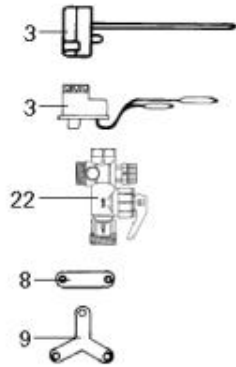

*LISTE DE PIECES*

06/06/2016

<i>Produit</i>	615200 - 75L VERT MONO CER Sup Pres DI
<i>Modèle</i>	75-80L VERTICAL STEATITE
<i>Marque</i>	CHAFFOTEAUX
<i>Date</i>	20/11/2009

Table		SUPER PRESTIGE							
Rep.	Référence	ALIAS	Désignation	Remplacé par	Date début	Date fin	Multiple de vente	Tarif Public Unitaire HT	
1	61005666		RESISTANCE STEATITE 900W 230V				1		
3	60072572		THERMOSTAT A CANNE D:6 L:450				1		
11	60052435		CABLAGE RESIST>THERM L:196 D:5.3				5		
14	60051088		CAPOT DE PROTECTION				1		
15	60050460-03		VIS A TOLE CBLZ D: 3.9-9.5				10		
22	60077063		GROUPE DE SECU. 15/21 OU 20/27				1		
32	60050463		PATTE DE FIXATION				1		
33	60055819		JOINT				1		