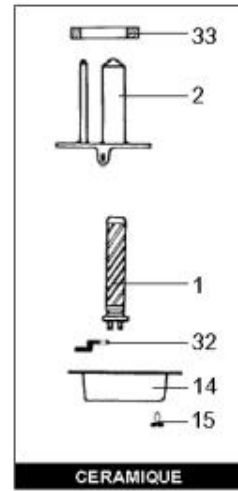

*LISTE DE PIECES*

06/06/2016

<i>Produit</i>	615200 - 75L VERT MONO CER Sup Pres DI
<i>Modèle</i>	75-80L VERTICAL STEATITE
<i>Marque</i>	CHAFFOTEAUX
<i>Date</i>	20/11/2009

Table		SUPER PRESTIGE							
Rep.	Référence	ALIAS	Désignation	Remplacé par	Date début	Date fin	Multiple de vente	Tarif Public Unitaire HT	
1	61005666		RESISTANCE STEATITE 900W 230V				1		
3	60072572		THERMOSTAT A CANNE D:6 L:450				1		
11	60052435		CABLAGE RESIST>THERM L:196 D:5.3				5		
14	60051088		CAPOT DE PROTECTION				1		
15	60050460-03		VIS A TOLE CBLZ D: 3.9-9.5				10		
22	60077063		GROUPE DE SECU. 15/21 OU 20/27				1		
32	60050463		PATTE DE FIXATION				1		
33	60055819		JOINT				1		