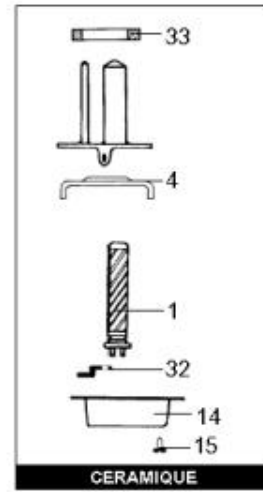

LISTE DE PIECES

06/06/2016

<i>Produit</i>	545200 - 75L VERT MONO CER PREST LUX
<i>Modèle</i>	75-80L VERTICAL STEATITE
<i>Marque</i>	CHAFFOTEAUX
<i>Date</i>	18/11/2009

Table		PREST. - PREST. DE LUXE							
Rep.	Référence	ALIAS	Désignation	Remplacé par	Date début	Date fin	Multiple de vente	Tarif Public Unitaire HT	
1	61005666		RESISTANCE STEATITE 900W 230V				1		
3	60072572		THERMOSTAT A CANNE D:6 L:450				1		
14	60051460		CAPOT DE PROTECTION				1		
15	60050460-03		VIS A TOLE CBLZ D: 3.9-9.5				10		
22	60077063		GROUPE DE SECU. 15/21 OU 20/27				1		
32	60050463		PATTE DE FIXATION				1		
33	60051691		JOINT DE FORME (/ELE. CHAUF.)				1		