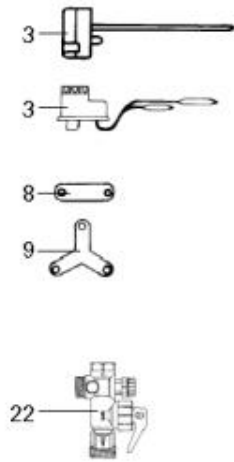

LISTE DE PIECES

06/06/2016

<i>Produit</i>	545200 - 75L VERT MONO CER PREST LUX
<i>Modèle</i>	75-80L VERTICAL STEATITE
<i>Marque</i>	CHAFFOTEAUX
<i>Date</i>	18/11/2009

Table		PREST. - PREST. DE LUXE							
Rep.	Référence	ALIAS	Désignation	Remplacé par	Date début	Date fin	Multiple de vente	Tarif Public Unitaire HT	
1	61005666		RESISTANCE STEATITE 900W 230V				1		
3	60072572		THERMOSTAT A CANNE D:6 L:450				1		
14	60051460		CAPOT DE PROTECTION				1		
15	60050460-03		VIS A TOLE CBLZ D: 3.9-9.5				10		
22	60077063		GROUPE DE SECU. 15/21 OU 20/27				1		
32	60050463		PATTE DE FIXATION				1		
33	60051691		JOINT DE FORME (/ELE. CHAUF.)				1		