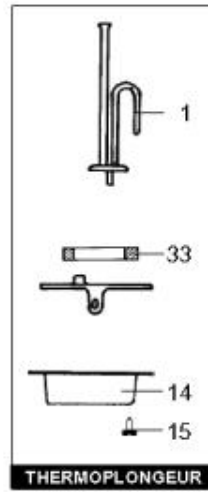

LISTE DE PIECES

06/06/2016

<i>Produit</i>	545200 - 75L VERT MONO CER PREST LUX
<i>Modèle</i>	75-80L VERTICAL STEATITE
<i>Marque</i>	CHAFFOTEAUX
<i>Date</i>	18/11/2009

Table		PREST. - PREST. DE LUXE							
Rep.	Référence	ALIAS	Désignation	Remplacé par	Date début	Date fin	Multiple de vente	Tarif Public Unitaire HT	
1	61005666		RESISTANCE STEATITE 900W 230V				1		
3	60072572		THERMOSTAT A CANNE D:6 L:450				1		
14	60051460		CAPOT DE PROTECTION				1		
15	60050460-03		VIS A TOLE CBLZ D: 3.9-9.5				10		
22	60077063		GROUPE DE SECU. 15/21 OU 20/27				1		
32	60050463		PATTE DE FIXATION				1		
33	60051691		JOINT DE FORME (/ELE. CHAUF.)				1		