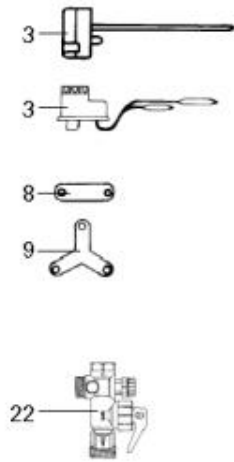

LISTE DE PIECES

06/06/2016

<i>Produit</i>	500000535200 - 75L VERT MONO CER PREST C&M
<i>Modèle</i>	75-80L VERTICAL STEATITE
<i>Marque</i>	CHAFFOTEAUX
<i>Date</i>	18/11/2009

Table		PREST. - PREST. DE LUXE							
Rep.	Référence	ALIAS	Désignation	Remplacé par	Date début	Date fin	Multiple de vente	Tarif Public Unitaire HT	
1	61005666		RESISTANCE STEATITE 900W 230V				1		
3	60072572		THERMOSTAT A CANNE D:6 L:450				1		
14	60051460		CAPOT DE PROTECTION				1		
15	60050460-03		VIS A TOLE CBLZ D: 3.9-9.5				10		
22	60077063		GROUPE DE SECU. 15/21 OU 20/27				1		
32	60050463		PATTE DE FIXATION				1		
33	60055819		JOINT				1		