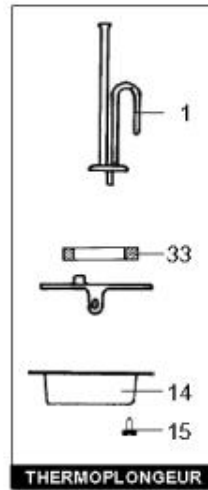

LISTE DE PIECES

06/06/2016

<i>Produit</i>	500000535200 - 75L VERT MONO CER PREST C&M
<i>Modèle</i>	75-80L VERTICAL STEATITE
<i>Marque</i>	CHAFFOTEAUX
<i>Date</i>	18/11/2009

Table		PREST. - PREST. DE LUXE							
Rep.	Référence	ALIAS	Désignation	Remplacé par	Date début	Date fin	Multiple de vente	Tarif Public Unitaire HT	
1	61005666		RESISTANCE STEATITE 900W 230V				1		
3	60072572		THERMOSTAT A CANNE D:6 L:450				1		
14	60051460		CAPOT DE PROTECTION				1		
15	60050460-03		VIS A TOLE CBLZ D: 3.9-9.5				10		
22	60077063		GROUPE DE SECU. 15/21 OU 20/27				1		
32	60050463		PATTE DE FIXATION				1		
33	60055819		JOINT				1		