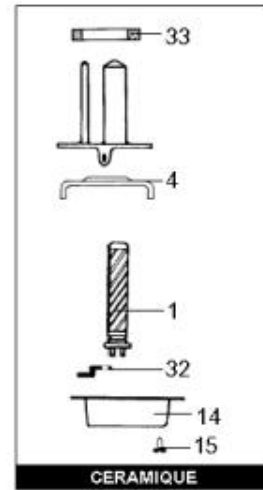

LISTE DE PIECES

06/06/2016

<i>Produit</i>	500000535200 - 75L VERT MONO CER PREST C&M
<i>Modèle</i>	75-80L VERTICAL STEATITE
<i>Marque</i>	CHAFFOTEAUX
<i>Date</i>	18/11/2009

Table		PREST. - PREST. DE LUXE							
Rep.	Référence	ALIAS	Désignation	Remplacé par	Date début	Date fin	Multiple de vente	Tarif Public Unitaire HT	
1	61005666		RESISTANCE STEATITE 900W 230V				1		
3	60072572		THERMOSTAT A CANNE D:6 L:450				1		
14	60051460		CAPOT DE PROTECTION				1		
15	60050460-03		VIS A TOLE CBLZ D: 3.9-9.5				10		
22	60077063		GROUPE DE SECU. 15/21 OU 20/27				1		
32	60050463		PATTE DE FIXATION				1		
33	60055819		JOINT				1		