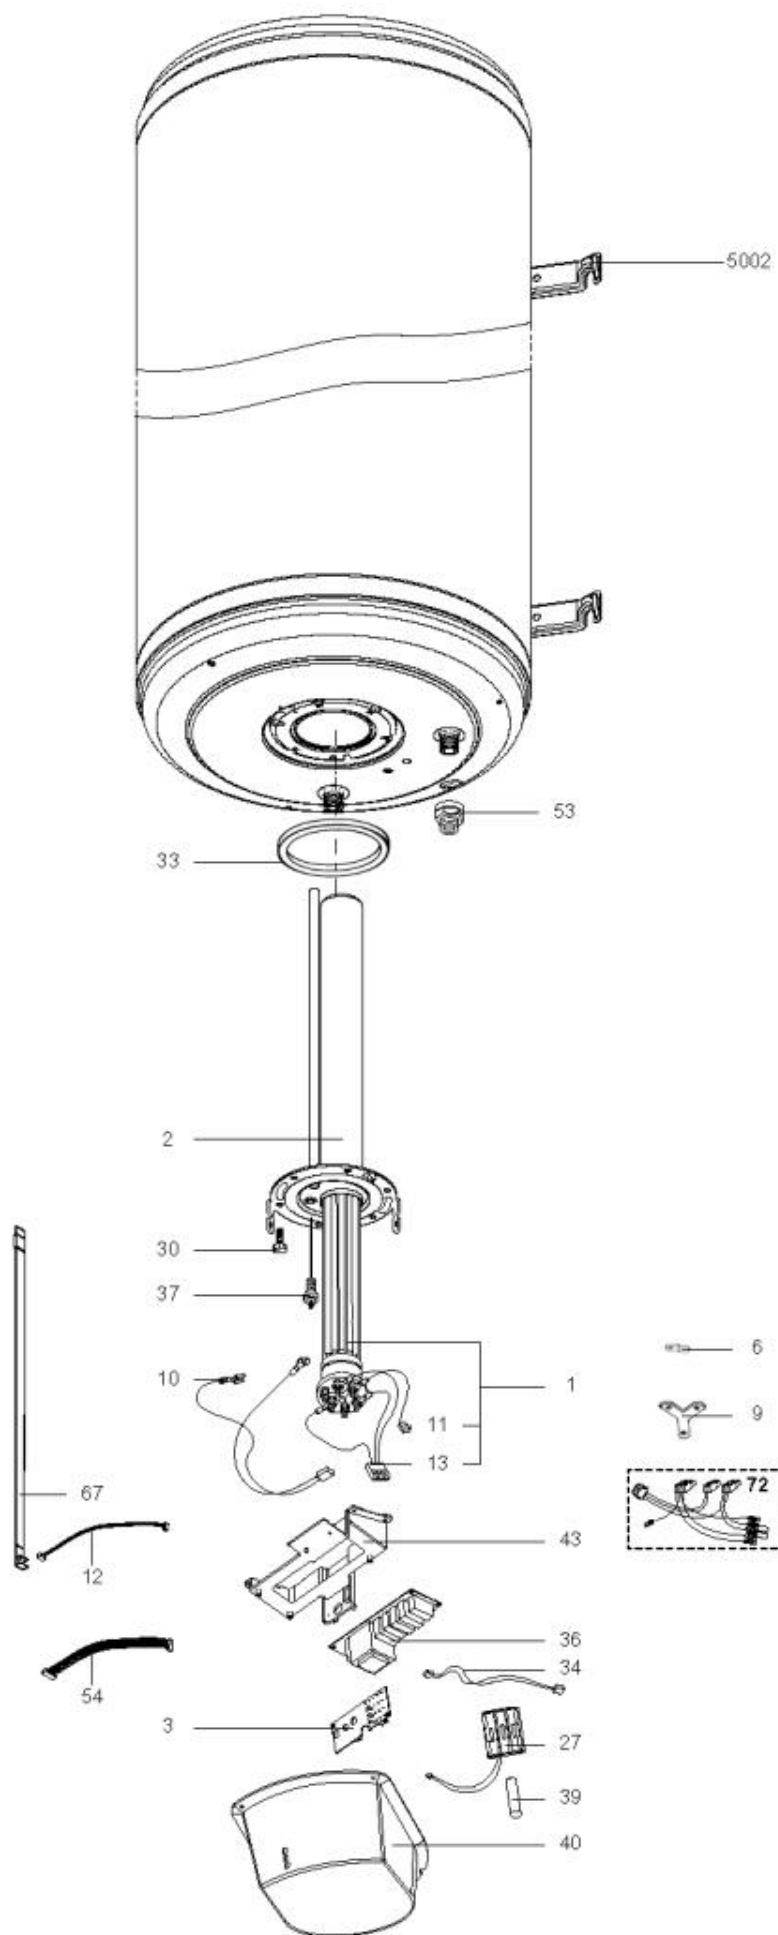

LISTE DE PIECES

06/06/2016

<i>Produit</i>	3060035 - 75 VT CER TITANIUM + C&M
<i>Modèle</i>	75-80L VERTICAL STEATITE
<i>Marque</i>	CHAFFOTEAUX
<i>Date</i>	29/03/2012

Table		VERTICAL CER TITANIUM							
Rep.	Référence	ALIAS	Désignation	Remplacé par	Date début	Date fin	Multiple de vente	Tarif Public Unitaire HT	
1	60000461		RESISTANCE STEATITE 2400W	61005491			1		
2	60000462		FOYER 6 TROUS				1		
3	60000773		CIRCUIT IMPRIME DE REGULATION				1		
6	60072531		PATTE DE FIXATION				1		
9	60000696		BARRETTE (X2) + ETOILE (X3) (Pochette)				1		
10	60000463		CABLAGE ELECTRODE				1		
11	60000449		CABLAGE RESISTANCE > C.I.				1		
12	60000464		CABLAGE THERMISTANCE				1		
13	60000450		CABLAGE RESISTANCE > C.I.				1		
27	60000510		PORTE BATTERIE				1		
30	60000681		VIS DE FIXATION EMBASE M 8-14 (6 PCES)				1		
33	60071829		JOINT BRIDE D:121.3-105-7.1				1		
34	60000507		CABLAGE ELECTRODE > C.I.				1		
36	60000442		CIRCUIT IMPRIME DE PUISSANCE				1		
37	340407		ANODE A COURANT GRAVE PROTECH				1		
39	60000443		BATTERIE AA				1		
40	60000465		COUVERCLE BOITIER				1		
43	60000466		FOND DE BOITIER				1		
53	60077535		MANCHON ISOLANT 3/4 MF				1		
54	60000509		CABLAGE INTERCONNEXION				1		
67	60000446		THERMISTANCE				1		
72	60000508		FAISCEAU DE CABLES				1		
5002	912006		PATTE MURALE D:470-505-560				1		