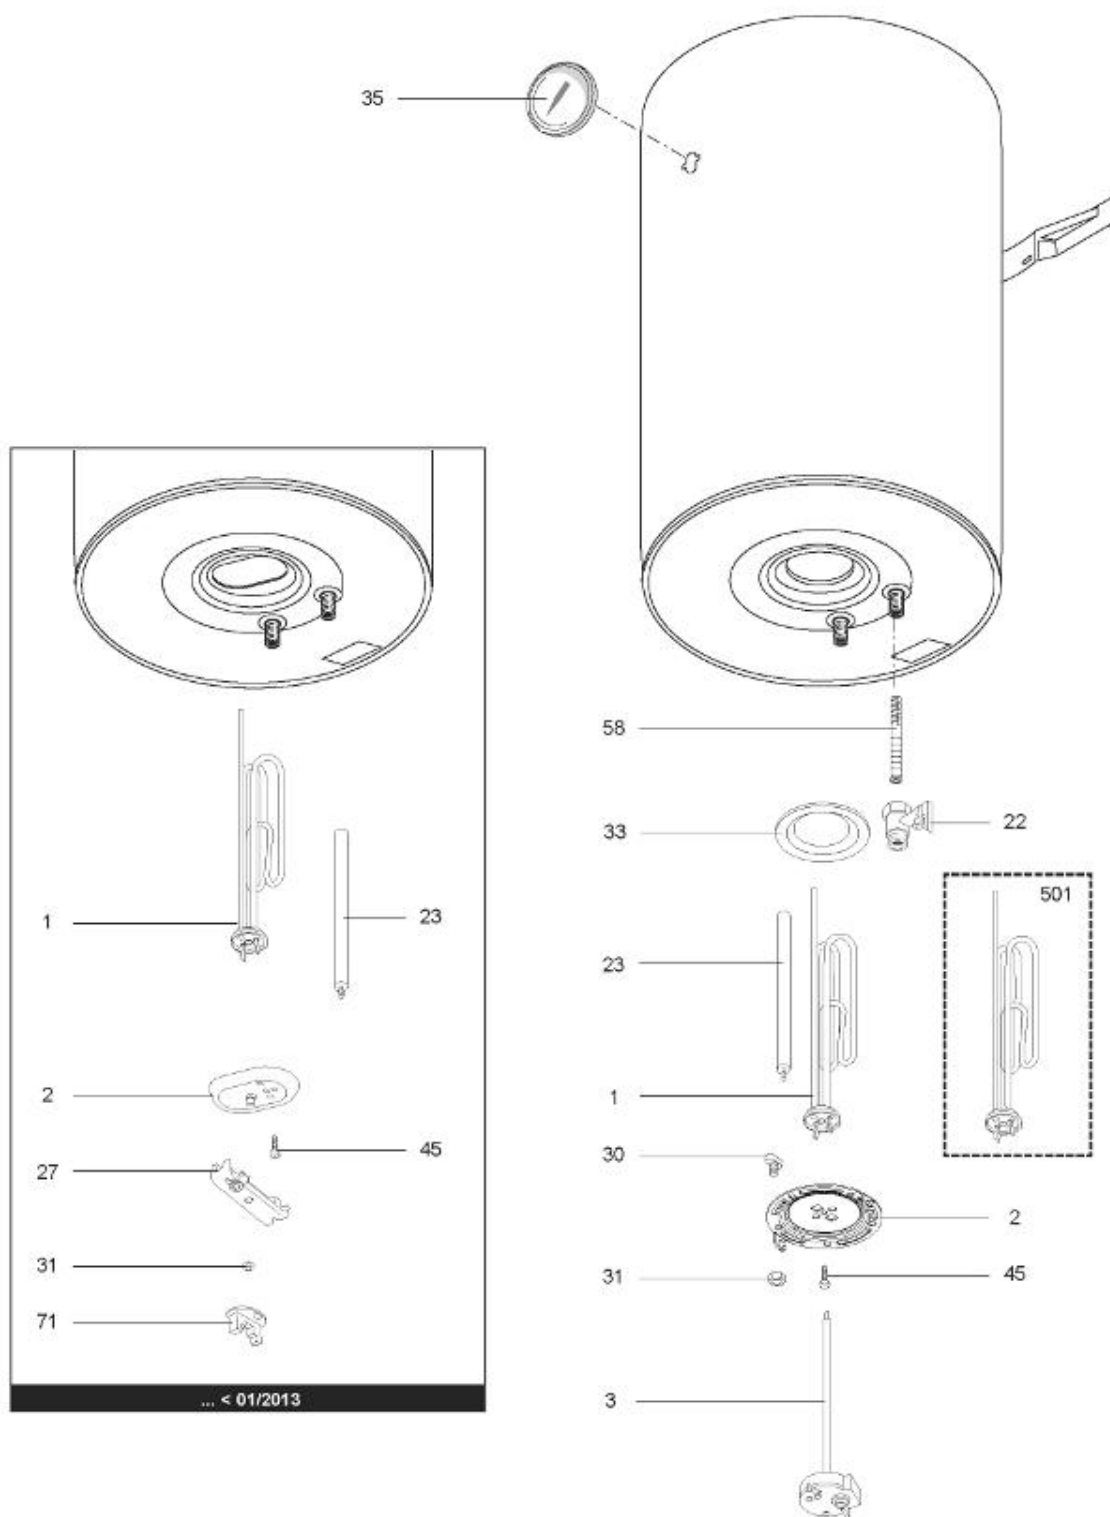

*LISTE DE PIECES*

06/06/2016

---

<i>Produit</i>	3200882 - CHX 80 R EU
<i>Modèle</i>	75-80L VERTICAL BLINDEE
<i>Marque</i>	CHAFFOTEAUX
<i>Date</i>	06/07/2015

---

... < 01/2013

... < 09/2011

Table		CHX							
Rep.	Référence	ALIAS	Désignation	Remplacé par	Date début	Date fin	Multiple de vente	Tarif Public Unitaire HT	
1	65111787		RESISTANCE 1200W 220-240V				1		
2	65111789		BRIDE (5 TROUS)				1		
3	691217		THERMOSTAT				1		
14	65112675		CALOTTINE AVEC LAMPE TEMOIN				1		
18	65180064		MOLETTE				1		
19	993186		LAMPE TEMOIN				1		
22	571730		SOUPAPE DE SECURITE ET LEVIER 8,5 BAR				1		
23	993014-01		ANODE D:25,5 L:230 M5-M8				1		
30	65151225		VIS M6x20				1		
31	994140		ECROU M6				10		
33	65111788		JOINT BRIDE				1		
35	65110639		THERMOMETRE CIRCULAIRE				1		
45	993000		VIS M 6-12				10		
58	65113698		CHICANE 1/2 G H=72				1		
501	65114096		RESISTANCE 1200W 220-240V ANTI-BRUIT				1		