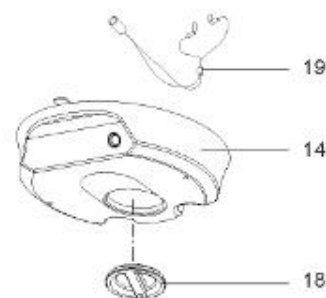

*LISTE DE PIECES*

06/06/2016

---

<i>Produit</i>	3200882 - CHX 80 R EU
<i>Modèle</i>	75-80L VERTICAL BLINDEE
<i>Marque</i>	CHAFFOTEAUX
<i>Date</i>	06/07/2015

---

... < 01/2013

... < 09/2011

Table		CHX							
Rep.	Référence	ALIAS	Désignation	Remplacé par	Date début	Date fin	Multiple de vente	Tarif Public Unitaire HT	
1	65111787		RESISTANCE 1200W 220-240V				1		
2	65111789		BRIDE (5 TROUS)				1		
3	691217		THERMOSTAT				1		
14	65112675		CALOTTINE AVEC LAMPE TEMOIN				1		
18	65180064		MOLETTE				1		
19	993186		LAMPE TEMOIN				1		
22	571730		SOUPAPE DE SECURITE ET LEVIER 8,5 BAR				1		
23	993014-01		ANODE D:25,5 L:230 M5-M8				1		
30	65151225		VIS M6x20				1		
31	994140		ECROU M6				10		
33	65111788		JOINT BRIDE				1		
35	65110639		THERMOMETRE CIRCULAIRE				1		
45	993000		VIS M 6-12				10		
58	65113698		CHICANE 1/2 G H=72				1		
501	65114096		RESISTANCE 1200W 220-240V ANTI-BRUIT				1		