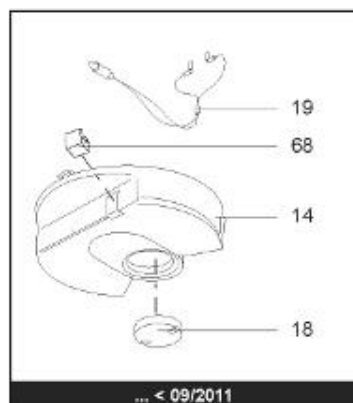

*LISTE DE PIECES*

06/06/2016

---

<i>Produit</i>	3200882 - CHX 80 R EU
<i>Modèle</i>	75-80L VERTICAL BLINDEE
<i>Marque</i>	CHAFFOTEAUX
<i>Date</i>	06/07/2015

---

... < 01/2013

... < 09/2011

Table		CHX							
Rep.	Référence	ALIAS	Désignation	Remplacé par	Date début	Date fin	Multiple de vente	Tarif Public Unitaire HT	
1	65111787		RESISTANCE 1200W 220-240V				1		
2	65111789		BRIDE (5 TROUS)				1		
3	691217		THERMOSTAT				1		
14	65112675		CALOTTINE AVEC LAMPE TEMOIN				1		
18	65180064		MOLETTE				1		
19	993186		LAMPE TEMOIN				1		
22	571730		SOUPAPE DE SECURITE ET LEVIER 8,5 BAR				1		
23	993014-01		ANODE D:25,5 L:230 M5-M8				1		
30	65151225		VIS M6x20				1		
31	994140		ECROU M6				10		
33	65111788		JOINT BRIDE				1		
35	65110639		THERMOMETRE CIRCULAIRE				1		
45	993000		VIS M 6-12				10		
58	65113698		CHICANE 1/2 G H=72				1		
501	65114096		RESISTANCE 1200W 220-240V ANTI-BRUIT				1		