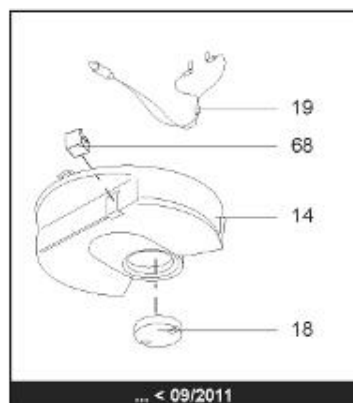

LISTE DE PIECES

06/06/2016

<i>Produit</i>	869994 - CHX 80 R
<i>Modèle</i>	75-80L VERTICAL BLINDEE
<i>Marque</i>	CHAFFOTEAUX
<i>Date</i>	06/07/2015

Table		CHX							
Rep.	Référence	ALIAS	Désignation	Remplacé par	Date début	Date fin	Multiple de vente	Tarif Public Unitaire HT	
1	816615		RESISTANCE 1200W 230V			02/13	1		
1	65111787		RESISTANCE 1200W 220-240V		02/13		1		
2	65108275		BRIDE AUTOCLAVE ET JOINT INTEGRAL			02/13	1		
2	65111789		BRIDE (5 TROUS)		02/13		1		
3	691214		THERMOSTAT			01/04	1		
3	691217		THERMOSTAT		01/04		1		
14	993338		CALOTTINE AVEC VOYANT			01/04	1		
14	65102765		CALOTTINE AVEC VOYANT		01/04	09/11	1		
14	65111627		CALOTTINE AVEC LAMPE TEMOIN		09/11	02/13	1		
14	65112675		CALOTTINE AVEC LAMPE TEMOIN		02/13		1		
18	993167		MOLETTE			09/11	1		
18	65111632		MOLETTE		09/11	02/13	1		
18	65180064		MOLETTE		02/13		1		
19	993025		LAMPE TEMOIN			09/11	1		
19	993186		LAMPE TEMOIN		09/11		1		
22	571730		SOUPAPE DE SECURITE ET LEVIER 8,5 BAR				1		
23	993014-01		ANODE D:25,5 L:230 M5-M8				1		
27	993011		ETRIER DE FIXATION RESISTANCE			02/13	1		
30	65151225		VIS M6x20		02/13		1		
31	570127		ECROU M8			02/13	5		
31	994140		ECROU M6		02/13		10		
33	65111788		JOINT BRIDE		02/13		1		
35	573427		THERMOMETRE RECTANGULAIRE			05/10	1		
35	65110642		THERMOMETRE CIRCULAIRE		05/10	09/11	1		
35	65110639		THERMOMETRE CIRCULAIRE		09/11		1		
45	993000		VIS M 6-12				10		
58	65113700		CHICANE 1/2 G H=82			02/13	1		
58	65113698		CHICANE 1/2 G H=72		02/13		1		
68	570321		VOYANT			09/11	1		
71	993009		PROTECTEUR EN PLASTIQUE BLEU			02/13	10		
501	65114096		RESISTANCE 1200W 220-240V ANTI-BRUIT		02/13		1		