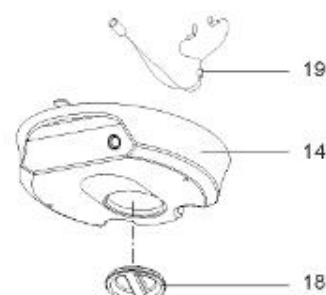

LISTE DE PIECES

06/06/2016

<i>Produit</i>	869994 - CHX 80 R
<i>Modèle</i>	75-80L VERTICAL BLINDEE
<i>Marque</i>	CHAFFOTEAUX
<i>Date</i>	06/07/2015

Table		CHX							
Rep.	Référence	ALIAS	Désignation	Remplacé par	Date début	Date fin	Multiple de vente	Tarif Public Unitaire HT	
1	816615		RESISTANCE 1200W 230V			02/13	1		
1	65111787		RESISTANCE 1200W 220-240V		02/13		1		
2	65108275		BRIDE AUTOCLAVE ET JOINT INTEGRAL			02/13	1		
2	65111789		BRIDE (5 TROUS)		02/13		1		
3	691214		THERMOSTAT			01/04	1		
3	691217		THERMOSTAT		01/04		1		
14	993338		CALOTTINE AVEC VOYANT			01/04	1		
14	65102765		CALOTTINE AVEC VOYANT		01/04	09/11	1		
14	65111627		CALOTTINE AVEC LAMPE TEMOIN		09/11	02/13	1		
14	65112675		CALOTTINE AVEC LAMPE TEMOIN		02/13		1		
18	993167		MOLETTE			09/11	1		
18	65111632		MOLETTE		09/11	02/13	1		
18	65180064		MOLETTE		02/13		1		
19	993025		LAMPE TEMOIN			09/11	1		
19	993186		LAMPE TEMOIN		09/11		1		
22	571730		SOUPAPE DE SECURITE ET LEVIER 8,5 BAR				1		
23	993014-01		ANODE D:25,5 L:230 M5-M8				1		
27	993011		ETRIER DE FIXATION RESISTANCE			02/13	1		
30	65151225		VIS M6x20		02/13		1		
31	570127		ECROU M8			02/13	5		
31	994140		ECROU M6		02/13		10		
33	65111788		JOINT BRIDE		02/13		1		
35	573427		THERMOMETRE RECTANGULAIRE			05/10	1		
35	65110642		THERMOMETRE CIRCULAIRE		05/10	09/11	1		
35	65110639		THERMOMETRE CIRCULAIRE		09/11		1		
45	993000		VIS M 6-12				10		
58	65113700		CHICANE 1/2 G H=82			02/13	1		
58	65113698		CHICANE 1/2 G H=72		02/13		1		
68	570321		VOYANT			09/11	1		
71	993009		PROTECTEUR EN PLASTIQUE BLEU			02/13	10		
501	65114096		RESISTANCE 1200W 220-240V ANTI-BRUIT		02/13		1		