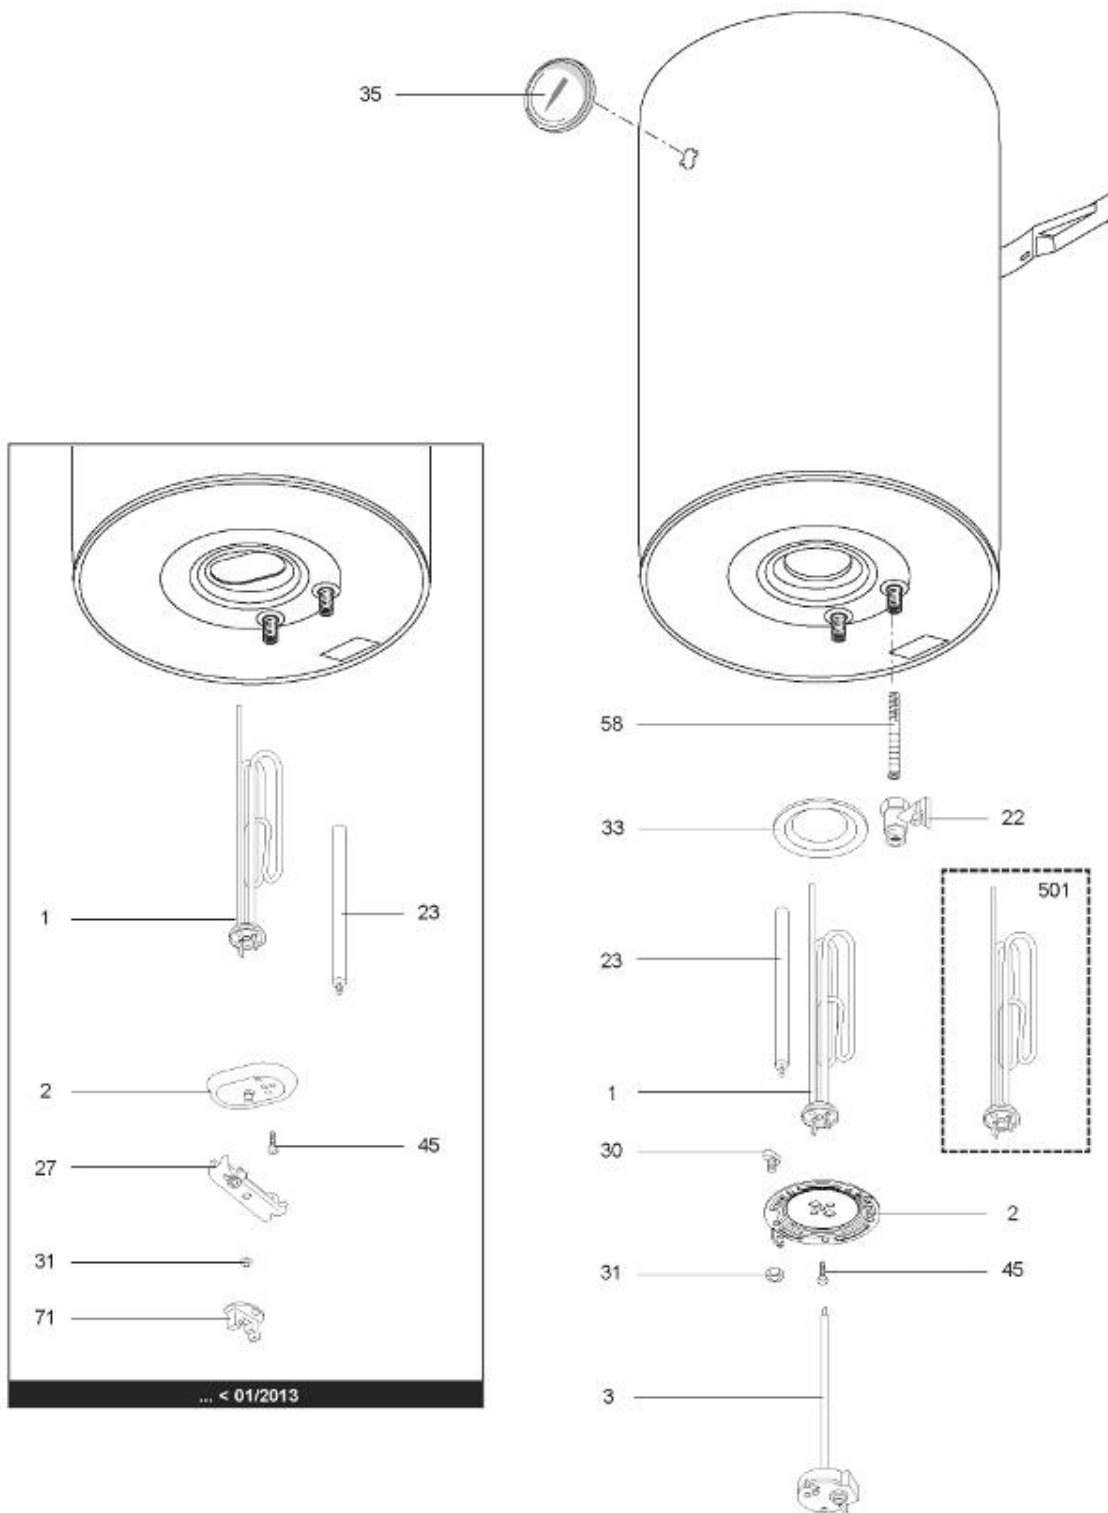

LISTE DE PIECES

06/06/2016

<i>Produit</i>	869994 - CHX 80 R
<i>Modèle</i>	75-80L VERTICAL BLINDEE
<i>Marque</i>	CHAFFOTEAUX
<i>Date</i>	06/07/2015

Table		CHX							
Rep.	Référence	ALIAS	Désignation	Remplacé par	Date début	Date fin	Multiple de vente	Tarif Public Unitaire HT	
1	816615		RESISTANCE 1200W 230V			02/13	1		
1	65111787		RESISTANCE 1200W 220-240V		02/13		1		
2	65108275		BRIDE AUTOCLAVE ET JOINT INTEGRAL			02/13	1		
2	65111789		BRIDE (5 TROUS)		02/13		1		
3	691214		THERMOSTAT			01/04	1		
3	691217		THERMOSTAT		01/04		1		
14	993338		CALOTTINE AVEC VOYANT			01/04	1		
14	65102765		CALOTTINE AVEC VOYANT		01/04	09/11	1		
14	65111627		CALOTTINE AVEC LAMPE TEMOIN		09/11	02/13	1		
14	65112675		CALOTTINE AVEC LAMPE TEMOIN		02/13		1		
18	993167		MOLETTE			09/11	1		
18	65111632		MOLETTE		09/11	02/13	1		
18	65180064		MOLETTE		02/13		1		
19	993025		LAMPE TEMOIN			09/11	1		
19	993186		LAMPE TEMOIN		09/11		1		
22	571730		SOUPAPE DE SECURITE ET LEVIER 8,5 BAR				1		
23	993014-01		ANODE D:25,5 L:230 M5-M8				1		
27	993011		ETRIER DE FIXATION RESISTANCE			02/13	1		
30	65151225		VIS M6x20		02/13		1		
31	570127		ECROU M8			02/13	5		
31	994140		ECROU M6		02/13		10		
33	65111788		JOINT BRIDE		02/13		1		
35	573427		THERMOMETRE RECTANGULAIRE			05/10	1		
35	65110642		THERMOMETRE CIRCULAIRE		05/10	09/11	1		
35	65110639		THERMOMETRE CIRCULAIRE		09/11		1		
45	993000		VIS M 6-12				10		
58	65113700		CHICANE 1/2 G H=82			02/13	1		
58	65113698		CHICANE 1/2 G H=72		02/13		1		
68	570321		VOYANT			09/11	1		
71	993009		PROTECTEUR EN PLASTIQUE BLEU			02/13	10		
501	65114096		RESISTANCE 1200W 220-240V ANTI-BRUIT		02/13		1		