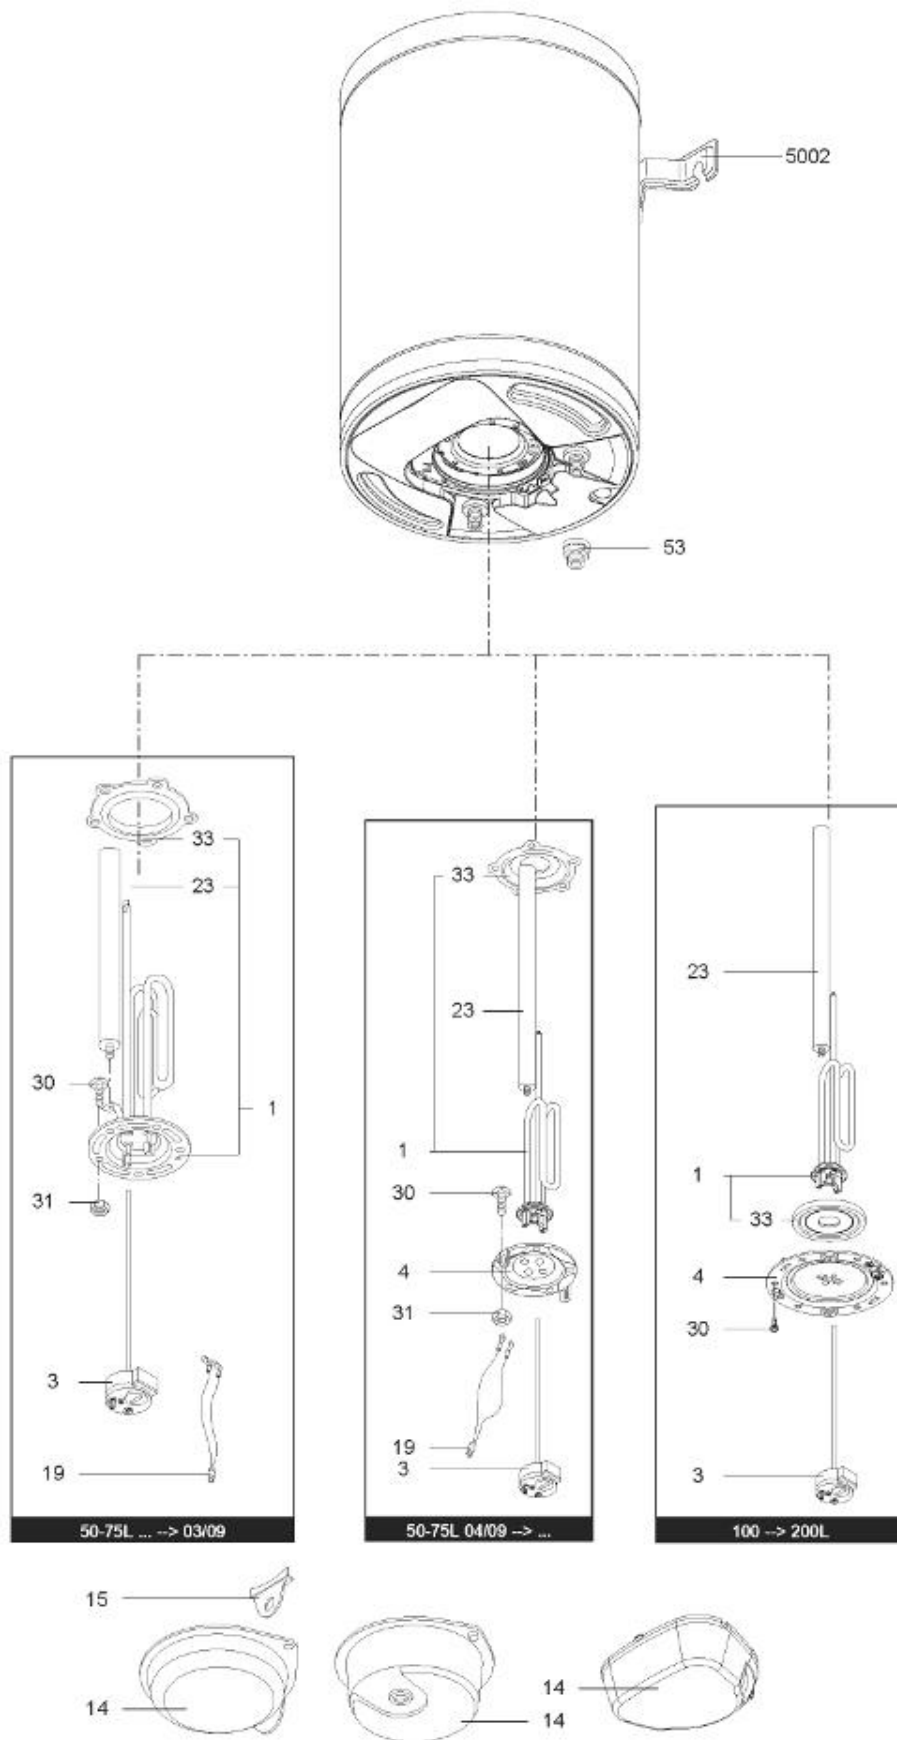

LISTE DE PIECES

06/06/2016

<i>Produit</i>	3010795 - CHA 075 VERT 470 THER MO EU
<i>Modèle</i>	75-80L VERTICAL BLINDEE
<i>Marque</i>	CHAFFOTEAUX
<i>Date</i>	08/04/2016

Table		VERTICAL - TP							
Rep.	Référence	ALIAS	Désignation	Remplacé par	Date début	Date fin	Multiple de vente	Tarif Public Unitaire HT	
1	65111787		RESISTANCE 1200W 220-240V		02/13		1		
3	691216		THERMOSTAT A CANNE L:300		04/09		1		
4	65111789		BRIDE (5 TROUS)		02/13		1		
14	65113519		CAPOT NEUTRE				1		
15	65113517		PASSE-CABLE		11/13		1		
23	993014-01		ANODE D:25,5 L:230 M5-M8		04/09		1		
30	65151225		VIS M6x20		02/13		1		
31	994140		ECROU M6		02/13		10		
33	65111788		JOINT BRIDE		02/13		1		
5002	912006		PATTE MURALE D:470-505-560				1		