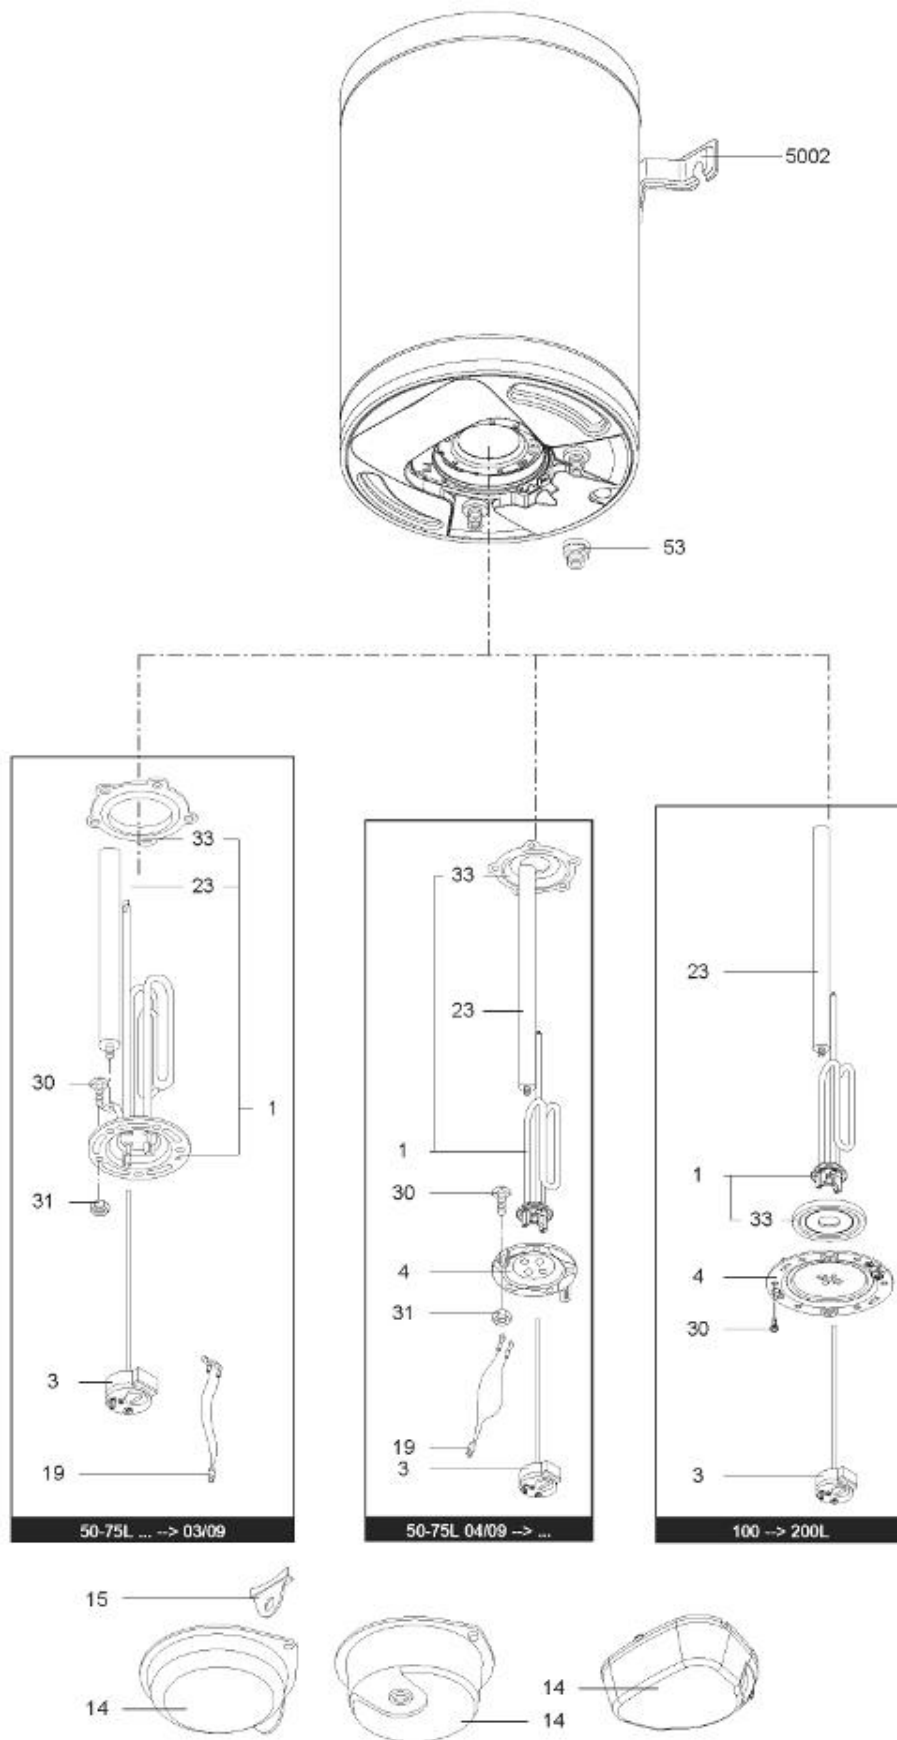

*LISTE DE PIECES*

06/06/2016

---

<i>Produit</i>	3010151 - CHA 075 VERT 460 THER MO
<i>Modèle</i>	75-80L VERTICAL BLINDEE
<i>Marque</i>	CHAFFOTEAUX
<i>Date</i>	08/04/2016

---

Table		VERTICAL - TP							
Rep.	Référence	ALIAS	Désignation	Remplacé par	Date début	Date fin	Multiple de vente	Tarif Public Unitaire HT	
1	816096		RESISTANCE BLINDEE 1200W D.75			04/09	1		
1	816702		RESISTANCE 1200W 230V		04/09	02/13	1		
1	65111787		RESISTANCE 1200W 220-240V		02/13		1		
3	691219		THERMOSTAT TBS L.300			04/09	1		
3	691216		THERMOSTAT A CANNE L:300		04/09		1		
4	570407		EMBASE D.75		04/09	02/13	1		
4	65111789		BRIDE (5 TROUS)		02/13		1		
14	60002276		CAPOT BLANC				1		
15	926124		SUPPORT PASSE-CABLE			11/13	1		
15	65113517		PASSE-CABLE		11/13		1		
23	993312-01		ANODE D:21,3 L:390 M5-M8			04/09	1		
23	993014-01		ANODE D:25,5 L:230 M5-M8		04/09		1		
30	918064		VIS DE FIXATION EMBASE M 8-20			02/13	1		
30	65151225		VIS M6x20		02/13		1		
31	918004		ECROU FIXATION EMBASE M8			02/13	1		
31	994140		ECROU M6		02/13		10		
33	924001		JOINT BRIDE 5 TROUS D.75			04/09	1		
33	570393		JOINT BRIDE (D.75)		04/09	02/13	1		
33	65111788		JOINT BRIDE		02/13		1		
5002	912006		PATTE MURALE D:470-505-560				1		