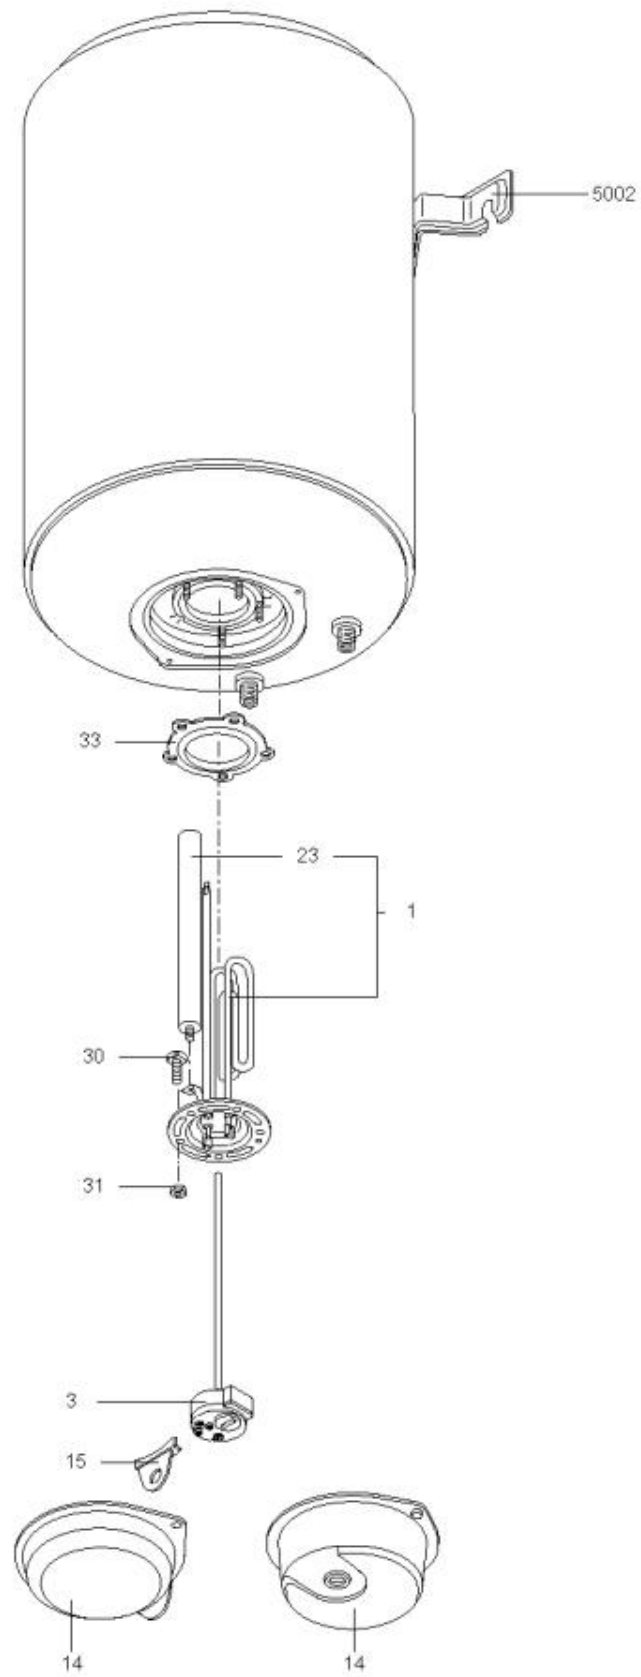

LISTE DE PIECES

06/06/2016

<i>Produit</i>	894040 - C&M 75 VMIL
<i>Modèle</i>	75-80L VERTICAL BLINDEE
<i>Marque</i>	CHAFFOTEAUX
<i>Date</i>	13/12/2006

Table		50-200 VMI-VMIL							
Rep.	Référence	ALIAS	Désignation	Remplacé par	Date début	Date fin	Multiple de vente	Tarif Public Unitaire HT	
1	816095		RESISTANCE BLINDEE 1500W INOX				1		
3	691219		THERMOSTAT TBS L.300				1		
14	926041		CAPOT GRIS				1		
23	993312-01		ANODE D:21,3 L:390 M5-M8				1		
30	918064		VIS DE FIXATION EMBASE M 8-20				1		
31	918004		ECROU FIXATION EMBASE M8				1		
33	924001		JOINT BRIDE 5 TROUS D.75				1		
5002	912006		PATTE MURALE D:470-505-560				1		