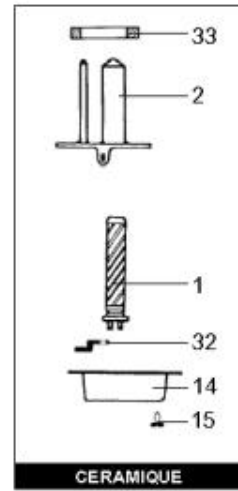

LISTE DE PIECES

06/06/2016

<i>Produit</i>	615700 - 75L VERT MONO TP Sup Prest DI
<i>Modèle</i>	75-80L VERTICAL BLINDEE
<i>Marque</i>	CHAFFOTEAUX
<i>Date</i>	20/11/2009

Table		SUPER PRESTIGE							
Rep.	Référence	ALIAS	Désignation	Remplacé par	Date début	Date fin	Multiple de vente	Tarif Public Unitaire HT	
1	60058405		RESISTANCE BLINDEE 900W				1		
3	60072572		THERMOSTAT A CANNE D:6 L:450				1		
13	60058409		CABLAGE				1		
14	60051460		CAPOT DE PROTECTION				1		
15	60050460-03		VIS A TOLE CBLZ D: 3.9-9.5				10		
22	60077063		GROUPE DE SECU. 15/21 OU 20/27				1		
33	60055819		JOINT				1		