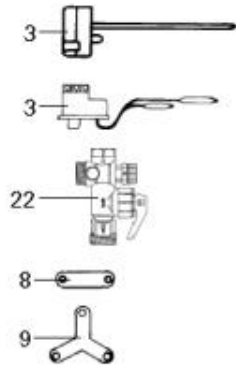

LISTE DE PIECES

06/06/2016

<i>Produit</i>	615700 - 75L VERT MONO TP Sup Prest DI
<i>Modèle</i>	75-80L VERTICAL BLINDEE
<i>Marque</i>	CHAFFOTEAUX
<i>Date</i>	20/11/2009

Table		SUPER PRESTIGE							
Rep.	Référence	ALIAS	Désignation	Remplacé par	Date début	Date fin	Multiple de vente	Tarif Public Unitaire HT	
1	60058405		RESISTANCE BLINDEE 900W				1		
3	60072572		THERMOSTAT A CANNE D:6 L:450				1		
13	60058409		CABLAGE				1		
14	60051460		CAPOT DE PROTECTION				1		
15	60050460-03		VIS A TOLE CBLZ D: 3.9-9.5				10		
22	60077063		GROUPE DE SECU. 15/21 OU 20/27				1		
33	60055819		JOINT				1		