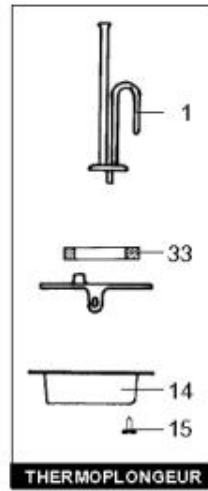

LISTE DE PIECES

06/06/2016

<i>Produit</i>	615700 - 75L VERT MONO TP Sup Prest DI
<i>Modèle</i>	75-80L VERTICAL BLINDEE
<i>Marque</i>	CHAFFOTEAUX
<i>Date</i>	20/11/2009

Table		SUPER PRESTIGE							
Rep.	Référence	ALIAS	Désignation	Remplacé par	Date début	Date fin	Multiple de vente	Tarif Public Unitaire HT	
1	60058405		RESISTANCE BLINDEE 900W				1		
3	60072572		THERMOSTAT A CANNE D:6 L:450				1		
13	60058409		CABLAGE				1		
14	60051460		CAPOT DE PROTECTION				1		
15	60050460-03		VIS A TOLE CBLZ D: 3.9-9.5				10		
22	60077063		GROUPE DE SECU. 15/21 OU 20/27				1		
33	60055819		JOINT				1		