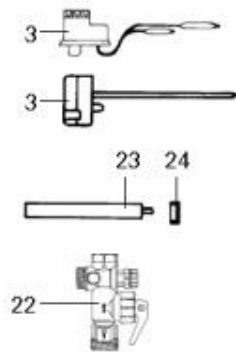

*LISTE DE PIECES*

06/06/2016

---

<i>Produit</i>	91685700 - 75L VERT MONO TP PRESTIGE
<i>Modèle</i>	75-80L VERTICAL BLINDEE
<i>Marque</i>	CHAFFOTEAUX
<i>Date</i>	18/11/2009

---

Table		C							
Rep.	Référence	ALIAS	Désignation	Remplacé par	Date début	Date fin	Multiple de vente	Tarif Public Unitaire HT	
1	61401774		RESISTANCE BLINDEE 900W				1		
3	691219		THERMOSTAT TBS L.300				1		
4	60073061		BRIDE FIXATION			12/04	1		
4	61316489		CONTRE BRIDE		12/04		1		
5	60072541		RONDELLE PLATE D : 16-9-1.5				5		
14	60051460		CAPOT DE PROTECTION				1		
15	60055818		VIS AUTOPERCEUSE D: 3.5-9.5				1		
17	60026501-03		ECROU H M 6-1 ep:5				10		
18	60013183-03		RONDELLE EVENTAIL D: 6				10		
19	65402015		JOINT TORIQUE (TP CUIVRE)				1		
22	60077063		GROUPE DE SECU. 15/21 OU 20/27				1		
23	65103768-01		ANODE D:21,3 L:110 M5-M8			12/04	1		
23	61316488-01		ANODE D:21,3 L:275 M5-M8		12/04		1		
24	61306237		JOINT ANODE				1		
33	60071829		JOINT BRIDE D:121.3-105-7.1				1		