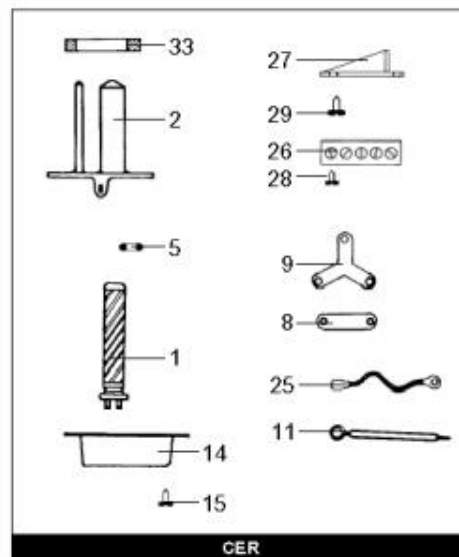

*LISTE DE PIECES*

06/06/2016

---

<i>Produit</i>	91685700 - 75L VERT MONO TP PRESTIGE
<i>Modèle</i>	75-80L VERTICAL BLINDEE
<i>Marque</i>	CHAFFOTEAUX
<i>Date</i>	18/11/2009

---

Table		C							
Rep.	Référence	ALIAS	Désignation	Remplacé par	Date début	Date fin	Multiple de vente	Tarif Public Unitaire HT	
1	61401774		RESISTANCE BLINDEE 900W				1		
3	691219		THERMOSTAT TBS L.300				1		
4	60073061		BRIDE FIXATION			12/04	1		
4	61316489		CONTRE BRIDE		12/04		1		
5	60072541		RONDELLE PLATE D : 16-9-1.5				5		
14	60051460		CAPOT DE PROTECTION				1		
15	60055818		VIS AUTOPERCEUSE D: 3.5-9.5				1		
17	60026501-03		ECROU H M 6-1 ep:5				10		
18	60013183-03		RONDELLE EVENTAIL D: 6				10		
19	65402015		JOINT TORIQUE (TP CUIVRE)				1		
22	60077063		GROUPE DE SECU. 15/21 OU 20/27				1		
23	65103768-01		ANODE D:21,3 L:110 M5-M8			12/04	1		
23	61316488-01		ANODE D:21,3 L:275 M5-M8		12/04		1		
24	61306237		JOINT ANODE				1		
33	60071829		JOINT BRIDE D:121.3-105-7.1				1		