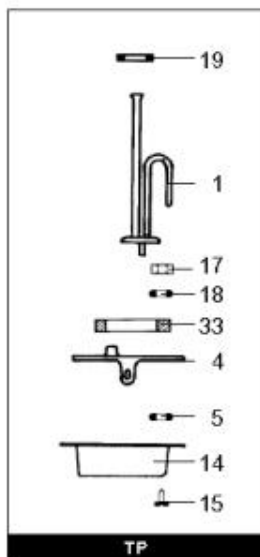

*LISTE DE PIECES*

06/06/2016

---

<i>Produit</i>	91685700 - 75L VERT MONO TP PRESTIGE
<i>Modèle</i>	75-80L VERTICAL BLINDEE
<i>Marque</i>	CHAFFOTEAUX
<i>Date</i>	18/11/2009

---

Table		C							
Rep.	Référence	ALIAS	Désignation	Remplacé par	Date début	Date fin	Multiple de vente	Tarif Public Unitaire HT	
1	61401774		RESISTANCE BLINDEE 900W				1		
3	691219		THERMOSTAT TBS L.300				1		
4	60073061		BRIDE FIXATION			12/04	1		
4	61316489		CONTRE BRIDE		12/04		1		
5	60072541		RONDELLE PLATE D : 16-9-1.5				5		
14	60051460		CAPOT DE PROTECTION				1		
15	60055818		VIS AUTOPERCEUSE D: 3.5-9.5				1		
17	60026501-03		ECROU H M 6-1 ep:5				10		
18	60013183-03		RONDELLE EVENTAIL D: 6				10		
19	65402015		JOINT TORIQUE (TP CUIVRE)				1		
22	60077063		GROUPE DE SECU. 15/21 OU 20/27				1		
23	65103768-01		ANODE D:21,3 L:110 M5-M8			12/04	1		
23	61316488-01		ANODE D:21,3 L:275 M5-M8		12/04		1		
24	61306237		JOINT ANODE				1		
33	60071829		JOINT BRIDE D:121.3-105-7.1				1		