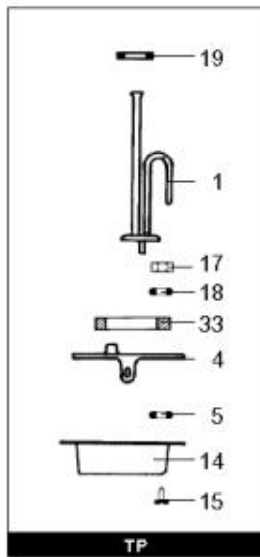

LISTE DE PIECES

06/06/2016

<i>Produit</i>	685700 - 75L VERT MONO TP C&M
<i>Modèle</i>	75-80L VERTICAL BLINDEE
<i>Marque</i>	CHAFFOTEAUX
<i>Date</i>	18/11/2009

Table		C							
Rep.	Référence	ALIAS	Désignation	Remplacé par	Date début	Date fin	Multiple de vente	Tarif Public Unitaire HT	
1	61401774		RESISTANCE BLINDEE 900W				1		
3	691219		THERMOSTAT TBS L.300				1		
4	60073061		BRIDE FIXATION			12/04	1		
4	61316489		CONTRE BRIDE		12/04		1		
5	60072541		RONDELLE PLATE D : 16-9-1.5				5		
14	60051460		CAPOT DE PROTECTION				1		
15	60055818		VIS AUTOPERCEUSE D: 3.5-9.5				1		
17	60026501-03		ECROU H M 6-1 ep:5				10		
18	60013183-03		RONDELLE EVENTAIL D: 6				10		
19	65402015		JOINT TORIQUE (TP CUIVRE)				1		
22	60077063		GROUPE DE SECU. 15/21 OU 20/27				1		
23	65103768-01		ANODE D:21,3 L:110 M5-M8			12/04	1		
23	61316488-01		ANODE D:21,3 L:275 M5-M8		12/04		1		
24	61306237		JOINT ANODE				1		
33	60071829		JOINT BRIDE D:121.3-105-7.1				1		