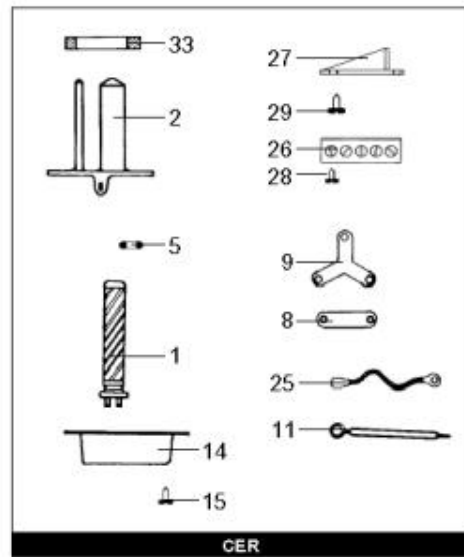

LISTE DE PIECES

06/06/2016

<i>Produit</i>	685700 - 75L VERT MONO TP C&M
<i>Modèle</i>	75-80L VERTICAL BLINDEE
<i>Marque</i>	CHAFFOTEAUX
<i>Date</i>	18/11/2009

Table		C							
Rep.	Référence	ALIAS	Désignation	Remplacé par	Date début	Date fin	Multiple de vente	Tarif Public Unitaire HT	
1	61401774		RESISTANCE BLINDEE 900W				1		
3	691219		THERMOSTAT TBS L.300				1		
4	60073061		BRIDE FIXATION			12/04	1		
4	61316489		CONTRE BRIDE		12/04		1		
5	60072541		RONDELLE PLATE D : 16-9-1.5				5		
14	60051460		CAPOT DE PROTECTION				1		
15	60055818		VIS AUTOPERCEUSE D: 3.5-9.5				1		
17	60026501-03		ECROU H M 6-1 ep:5				10		
18	60013183-03		RONDELLE EVENTAIL D: 6				10		
19	65402015		JOINT TORIQUE (TP CUIVRE)				1		
22	60077063		GROUPE DE SECU. 15/21 OU 20/27				1		
23	65103768-01		ANODE D:21,3 L:110 M5-M8			12/04	1		
23	61316488-01		ANODE D:21,3 L:275 M5-M8		12/04		1		
24	61306237		JOINT ANODE				1		
33	60071829		JOINT BRIDE D:121.3-105-7.1				1		