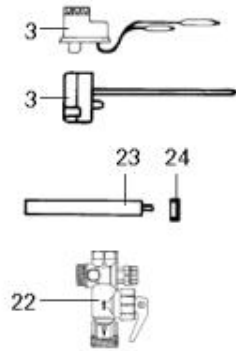

LISTE DE PIECES

06/06/2016

<i>Produit</i>	685700 - 75L VERT MONO TP C&M
<i>Modèle</i>	75-80L VERTICAL BLINDEE
<i>Marque</i>	CHAFFOTEAUX
<i>Date</i>	18/11/2009

Table		C							
Rep.	Référence	ALIAS	Désignation	Remplacé par	Date début	Date fin	Multiple de vente	Tarif Public Unitaire HT	
1	61401774		RESISTANCE BLINDEE 900W				1		
3	691219		THERMOSTAT TBS L.300				1		
4	60073061		BRIDE FIXATION			12/04	1		
4	61316489		CONTRE BRIDE		12/04		1		
5	60072541		RONDELLE PLATE D : 16-9-1.5				5		
14	60051460		CAPOT DE PROTECTION				1		
15	60055818		VIS AUTOPERCEUSE D: 3.5-9.5				1		
17	60026501-03		ECROU H M 6-1 ep:5				10		
18	60013183-03		RONDELLE EVENTAIL D: 6				10		
19	65402015		JOINT TORIQUE (TP CUIVRE)				1		
22	60077063		GROUPE DE SECU. 15/21 OU 20/27				1		
23	65103768-01		ANODE D:21,3 L:110 M5-M8			12/04	1		
23	61316488-01		ANODE D:21,3 L:275 M5-M8		12/04		1		
24	61306237		JOINT ANODE				1		
33	60071829		JOINT BRIDE D:121.3-105-7.1				1		