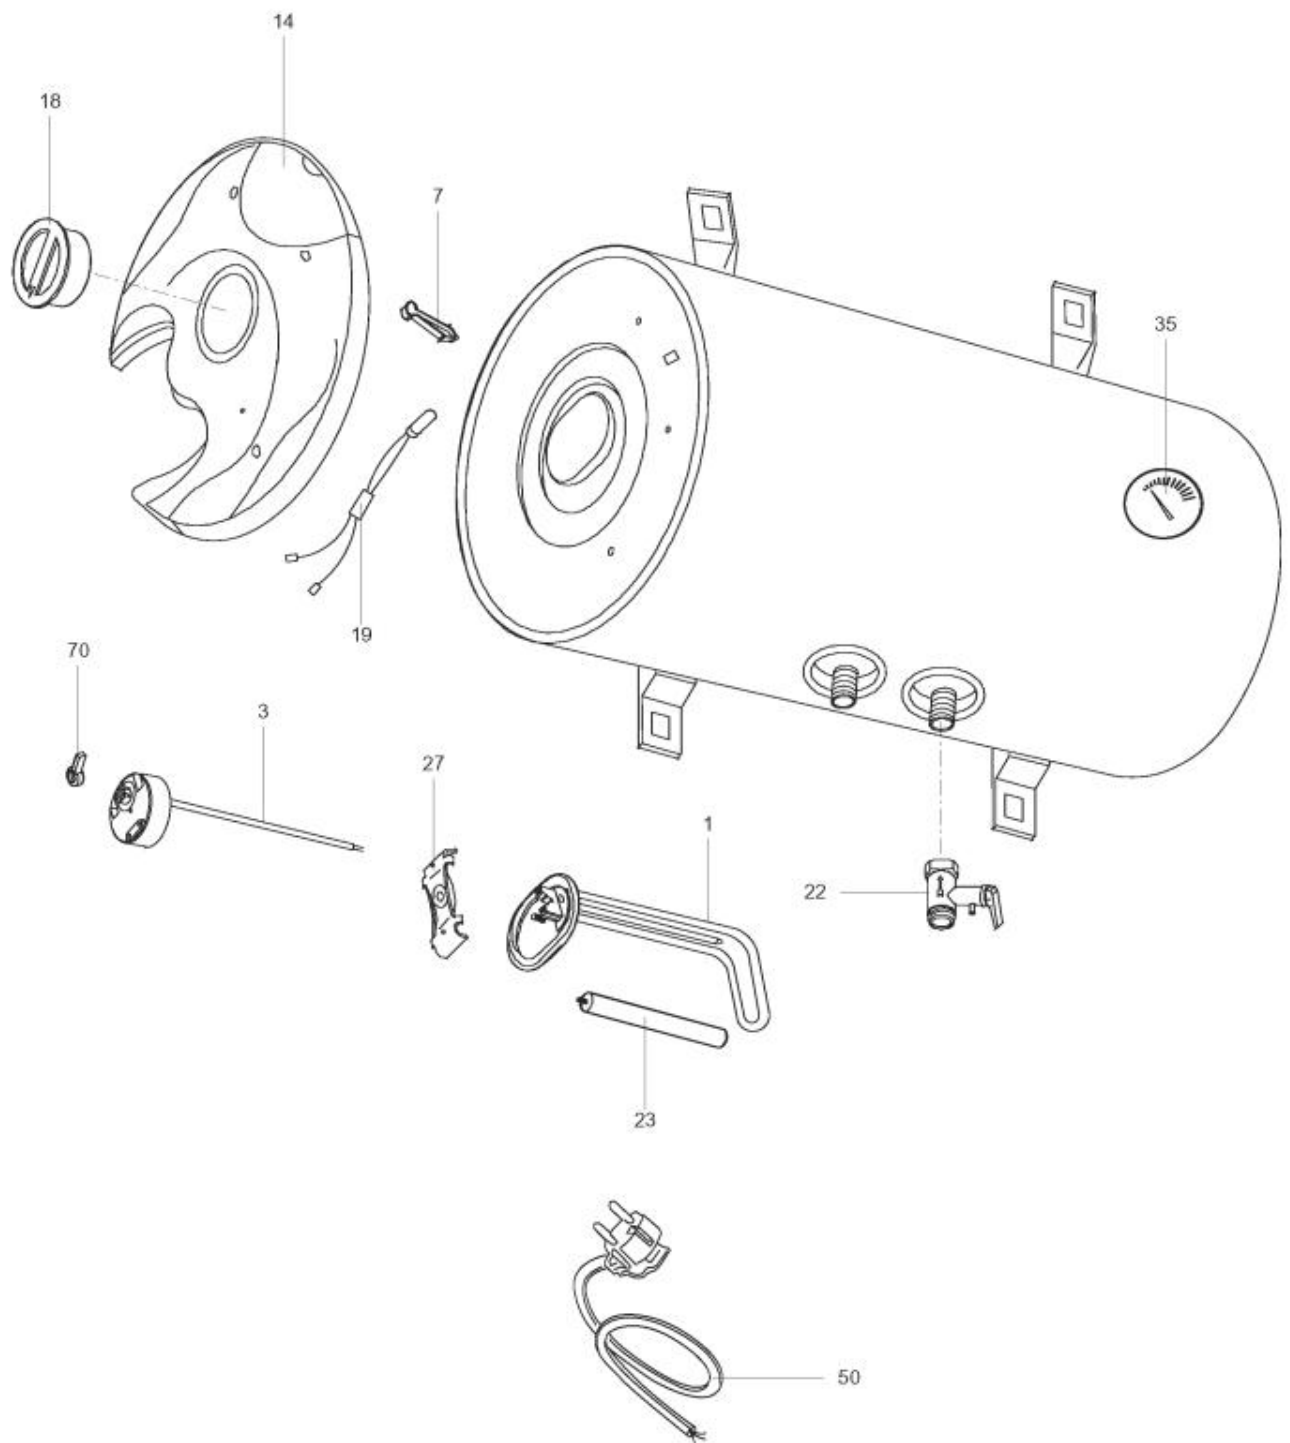

LISTE DE PIECES

03/06/2016

<i>Produit</i>	3605118 - CHX 80H MO
<i>Modèle</i>	75-80L HORIZONTAL BLINDEE
<i>Marque</i>	CHAFFOTEAUX
<i>Date</i>	07/02/2014

Table		CHX H MO							
Rep.	Référence	ALIAS	Désignation	Remplacé par	Date début	Date fin	Multiple de vente	Tarif Public Unitaire HT	
1	65151897		RESISTANCE 1500W 220V-240v				1		
3	65151896		THERMOSTAT				1		
7	570179		SUPPORT LAMPE				1		
14	65151289		CALOTTINE				1		
18	65151290		MOLETTE				1		
19	65150364		LAMPE TEMOIN				1		
22	65109003		SOUPAPE DE SECURITE ET LEVIER 7 BAR				1		
23	977127-01		ANODE D:25,5 L:180 M5-M8				1		
27	65150423		ETRIER DE FIXATION BRIDE				1		
35	65151288		THERMOMETRE				1		
50	65151291		CABLAGE D'ALIMENTATION				1		
70	65150949		LEVIER DE RACCORDEMENT				1		