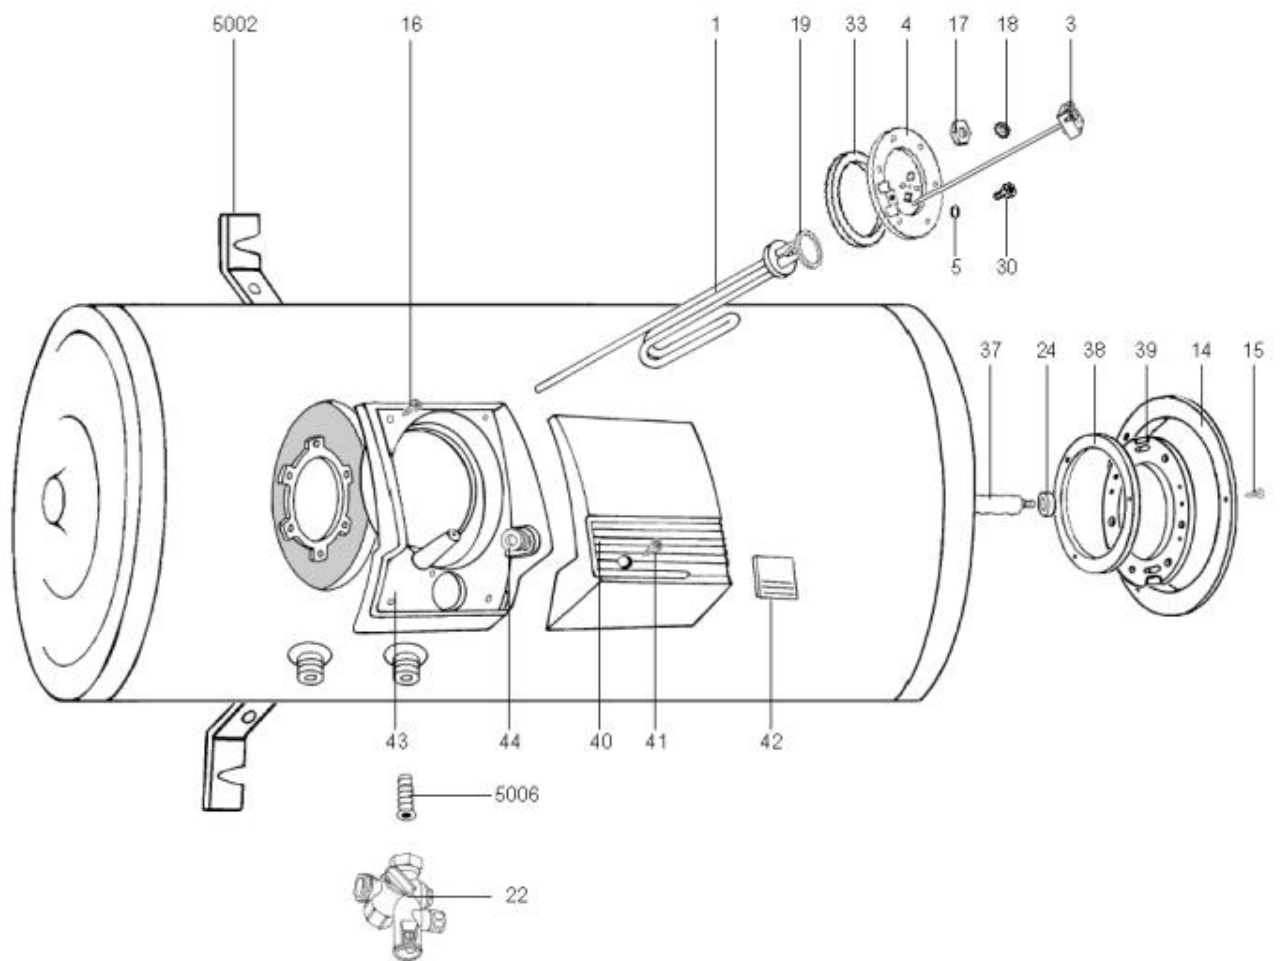

LISTE DE PIECES

03/06/2016

<i>Produit</i>	685512 - 80 CM HZ TP M 1200W
<i>Modèle</i>	75-80L HORIZONTAL BLINDEE
<i>Marque</i>	CHAFFOTEAUX
<i>Date</i>	29/03/2012

Table		C							
Rep.	Référence	ALIAS	Désignation	Remplacé par	Date début	Date fin	Multiple de vente	Tarif Public Unitaire HT	
1	61401776		RESISTANCE BLINDEE 1200W				1		
3	691219		THERMOSTAT TBS L.300				1		
4	61316633		CONTRE BRIDE		12/04		1		
5	60072541		RONDELLE PLATE D : 16-9-1.5				5		
14	61005449		CAPOT LATERAL				1		
15	60055818		VIS AUTOPERCEUSE D: 3.5-9.5				1		
16	61005324		VIS AUTOPERCEUSE D: 4.2-19				5		
17	60026501-03		ECROU H M 6-1 ep:5				10		
18	60013183-03		RONDELLE EVENTAIL D: 6				10		
19	65402015		JOINT TORIQUE (TP CUIVRE)				1		
22	60077063		GROUPE DE SECU. 15/21 OU 20/27				1		
24	61306237		JOINT ANODE				1		
30	61005231		VIS H M8-14				10		
33	61005222		JOINT DE FORME D:106-86-6.3				1		
37	65103768-01		ANODE D:21,3 L:110 M5-M8			12/04	1		
37	61316488-01		ANODE D:21,3 L:275 M5-M8		12/04		1		
38	60071829		JOINT BRIDE D:121.3-105-7.1			04/98	1		
38	61013222		JOINT BRIDE D:121.3-105-6.1		04/98		1		
39	61005444		BRIDE LATERALE 5 TROUS			04/98	1		
39	61006936		BRIDE LATERALE 6 TROUS		04/98		1		
40	61005223		CAPOT AVANT				1		
41	61005254		VIS				10		
42	61005543		PLAQUE DE MARQUE				1		
43	61005224		SUPPORT				1		
44	61005259		PASSE FIL				5		
5002	61005699		PATTE DE FIXATION			08/03	1		
5002	912006		PATTE MURALE D:470-505-560		08/03		1		
5006	61006632		INSERT 3/4 G			12/99	1		
5006	61013839		INSERT 3/4 G		12/99		1		