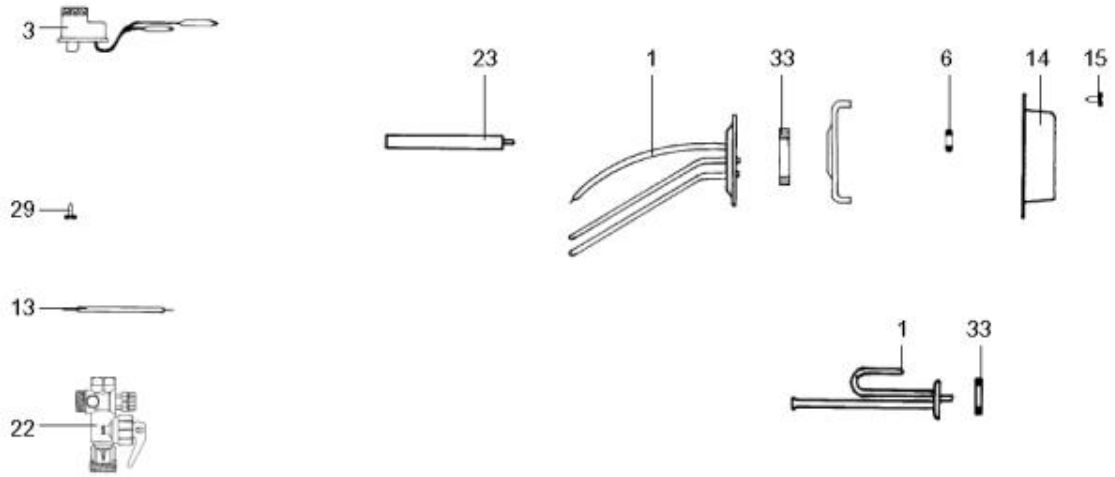

LISTE DE PIECES

03/06/2016

<i>Produit</i>	525202 - 75L HORZ MONO TP EH
<i>Modèle</i>	75-80L HORIZONTAL BLINDEE
<i>Marque</i>	CHAFFOTEAUX
<i>Date</i>	20/11/2009

Table		EH-C							
Rep.	Référence	ALIAS	Désignation	Remplacé par	Date début	Date fin	Multiple de vente	Tarif Public Unitaire HT	
22	60077063		GROUPE DE SECU. 15/21 OU 20/27				1		
33	290153		JOINT BRIDE D.110				1		