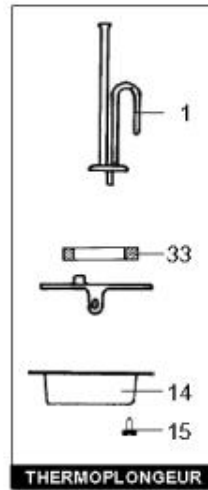

LISTE DE PIECES

03/06/2016

| | |
|----------------|--------------------------------------|
| <i>Produit</i> | 544200 - 50L VERT MONO CER PREST LUX |
| <i>Modèle</i> | 50-65L VERTICAL STEATITE |
| <i>Marque</i> | CHAFFOTEAUX |
| <i>Date</i> | 18/11/2009 |

| Table | | PREST. - PREST. DE LUXE | | | | | | | |
|-------|-------------|-------------------------|------------------------------------|--------------|------------|----------|-------------------|--------------------------|--|
| Rep. | Référence | ALIAS | Désignation | Remplacé par | Date début | Date fin | Multiple de vente | Tarif Public Unitaire HT | |
| 1 | 61005962 | | RESISTANCE STEATITE 600W D.52 230V | | | | 1 | | |
| 3 | 60072572 | | THERMOSTAT A CANNE D:6 L:450 | | | | 1 | | |
| 14 | 60051460 | | CAPOT DE PROTECTION | | | | 1 | | |
| 15 | 60050460-03 | | VIS A TOLE CBLZ D: 3.9-9.5 | | | | 10 | | |
| 22 | 60077063 | | GROUPE DE SECU. 15/21 OU 20/27 | | | | 1 | | |
| 32 | 60050463 | | PATTE DE FIXATION | | | | 1 | | |
| 33 | 60051691 | | JOINT DE FORME (/ELE. CHAUF.) | | | | 1 | | |