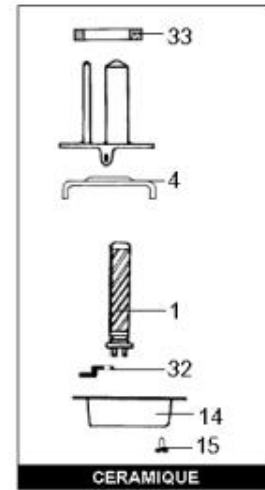

LISTE DE PIECES

03/06/2016

| | |
|----------------|--------------------------------------|
| <i>Produit</i> | 544200 - 50L VERT MONO CER PREST LUX |
| <i>Modèle</i> | 50-65L VERTICAL STEATITE |
| <i>Marque</i> | CHAFFOTEAUX |
| <i>Date</i> | 18/11/2009 |

| Table | | PREST. - PREST. DE LUXE | | | | | | | |
|-------|-------------|-------------------------|------------------------------------|--------------|------------|----------|-------------------|--------------------------|--|
| Rep. | Référence | ALIAS | Désignation | Remplacé par | Date début | Date fin | Multiple de vente | Tarif Public Unitaire HT | |
| 1 | 61005962 | | RESISTANCE STEATITE 600W D.52 230V | | | | 1 | | |
| 3 | 60072572 | | THERMOSTAT A CANNE D:6 L:450 | | | | 1 | | |
| 14 | 60051460 | | CAPOT DE PROTECTION | | | | 1 | | |
| 15 | 60050460-03 | | VIS A TOLE CBLZ D: 3.9-9.5 | | | | 10 | | |
| 22 | 60077063 | | GROUPE DE SECU. 15/21 OU 20/27 | | | | 1 | | |
| 32 | 60050463 | | PATTE DE FIXATION | | | | 1 | | |
| 33 | 60051691 | | JOINT DE FORME (/ELE. CHAUF.) | | | | 1 | | |