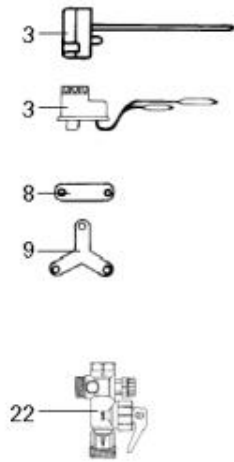

LISTE DE PIECES

03/06/2016

| | |
|----------------|--------------------------------------|
| <i>Produit</i> | 544200 - 50L VERT MONO CER PREST LUX |
| <i>Modèle</i> | 50-65L VERTICAL STEATITE |
| <i>Marque</i> | CHAFFOTEAUX |
| <i>Date</i> | 18/11/2009 |

| Table | | PREST. - PREST. DE LUXE | | | | | | | |
|-------|-------------|-------------------------|------------------------------------|--------------|------------|----------|-------------------|--------------------------|--|
| Rep. | Référence | ALIAS | Désignation | Remplacé par | Date début | Date fin | Multiple de vente | Tarif Public Unitaire HT | |
| 1 | 61005962 | | RESISTANCE STEATITE 600W D.52 230V | | | | 1 | | |
| 3 | 60072572 | | THERMOSTAT A CANNE D:6 L:450 | | | | 1 | | |
| 14 | 60051460 | | CAPOT DE PROTECTION | | | | 1 | | |
| 15 | 60050460-03 | | VIS A TOLE CBLZ D: 3.9-9.5 | | | | 10 | | |
| 22 | 60077063 | | GROUPE DE SECU. 15/21 OU 20/27 | | | | 1 | | |
| 32 | 60050463 | | PATTE DE FIXATION | | | | 1 | | |
| 33 | 60051691 | | JOINT DE FORME (/ELE. CHAUF.) | | | | 1 | | |