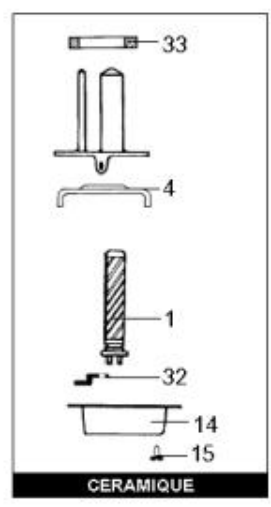

LISTE DE PIECES

03/06/2016

<i>Produit</i>	500000534200 - 50L VERT MONO CER PREST C&M
<i>Modèle</i>	50-65L VERTICAL STEATITE
<i>Marque</i>	CHAFFOTEAUX
<i>Date</i>	18/11/2009

Table		PREST. - PREST. DE LUXE							
<i>Rep.</i>	<i>Référence</i>	<i>ALIAS</i>	<i>Désignation</i>	<i>Remplacé par</i>	<i>Date début</i>	<i>Date fin</i>	<i>Multiple de vente</i>	<i>Tarif Public Unitaire HT</i>	
1	61005962		RESISTANCE STEATITE 600W D.52 230V				1	58,80	
3	60072572		THERMOSTAT A CANNE D:6 L:450				1	49,90	
14	60051460		CAPOT DE PROTECTION				1	9,00	
15	60050460-03		VIS A TOLE CBLZ D: 3.9-9.5				10	0,90	
22	60077063		GROUPE DE SECU. 15/21 OU 20/27				1	31,80	
32	60050463		PATTE DE FIXATION				1		
33	60055819		JOINT				1	15,60	