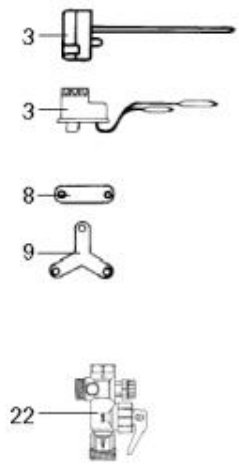

LISTE DE PIECES

03/06/2016

<i>Produit</i>	500000534200 - 50L VERT MONO CER PREST C&M
<i>Modèle</i>	50-65L VERTICAL STEATITE
<i>Marque</i>	CHAFFOTEAUX
<i>Date</i>	18/11/2009

Table		PREST. - PREST. DE LUXE							
<i>Rep.</i>	<i>Référence</i>	<i>ALIAS</i>	<i>Désignation</i>	<i>Remplacé par</i>	<i>Date début</i>	<i>Date fin</i>	<i>Multiple de vente</i>	<i>Tarif Public Unitaire HT</i>	
1	61005962		RESISTANCE STEATITE 600W D.52 230V				1	58,80	
3	60072572		THERMOSTAT A CANNE D:6 L:450				1	49,90	
14	60051460		CAPOT DE PROTECTION				1	9,00	
15	60050460-03		VIS A TOLE CBLZ D: 3.9-9.5				10	0,90	
22	60077063		GROUPE DE SECU. 15/21 OU 20/27				1	31,80	
32	60050463		PATTE DE FIXATION				1		
33	60055819		JOINT				1	15,60	