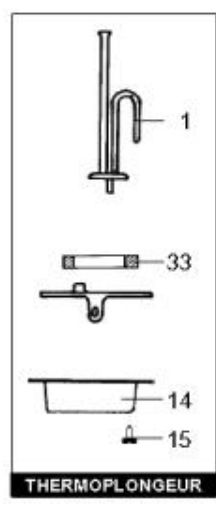

LISTE DE PIECES

03/06/2016

<i>Produit</i>	500000534200 - 50L VERT MONO CER PREST C&M
<i>Modèle</i>	50-65L VERTICAL STEATITE
<i>Marque</i>	CHAFFOTEAUX
<i>Date</i>	18/11/2009

Table		PREST. - PREST. DE LUXE							
<i>Rep.</i>	<i>Référence</i>	<i>ALIAS</i>	<i>Désignation</i>	<i>Remplacé par</i>	<i>Date début</i>	<i>Date fin</i>	<i>Multiple de vente</i>	<i>Tarif Public Unitaire HT</i>	
1	61005962		RESISTANCE STEATITE 600W D.52 230V				1	58,80	
3	60072572		THERMOSTAT A CANNE D:6 L:450				1	49,90	
14	60051460		CAPOT DE PROTECTION				1	9,00	
15	60050460-03		VIS A TOLE CBLZ D: 3.9-9.5				10	0,90	
22	60077063		GROUPE DE SECU. 15/21 OU 20/27				1	31,80	
32	60050463		PATTE DE FIXATION				1		
33	60055819		JOINT				1	15,60	