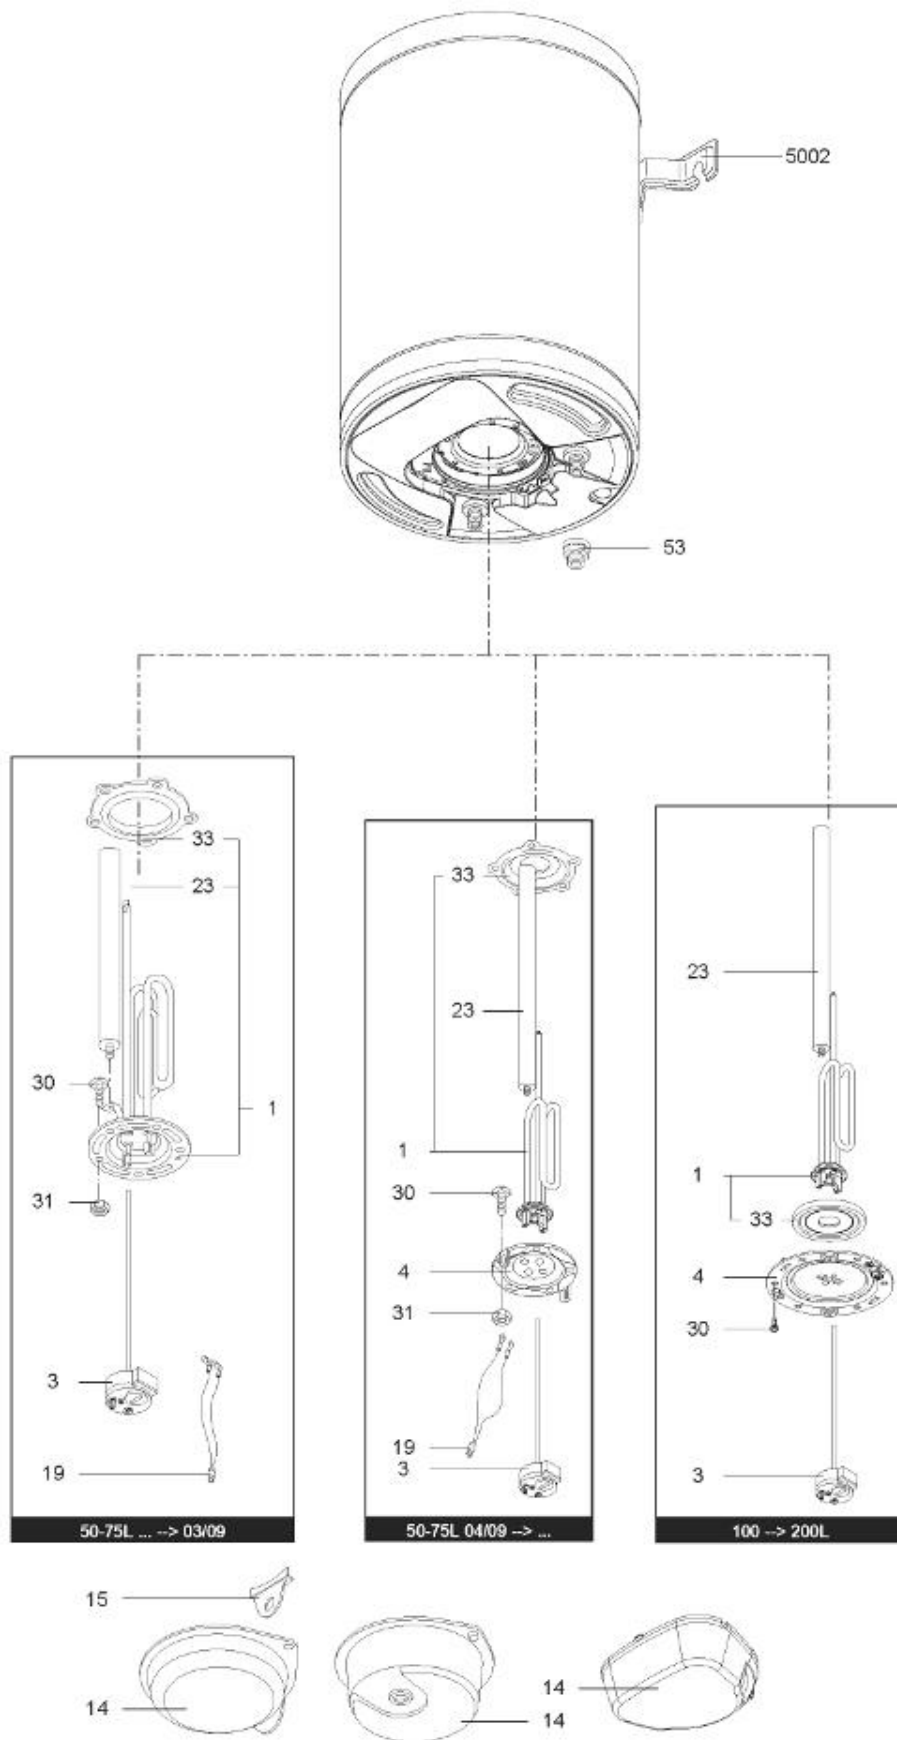

LISTE DE PIECES

03/06/2016

<i>Produit</i>	3010794 - CHA 050 VERT 470 THER MO EU
<i>Modèle</i>	50-65L VERTICAL BLINDEE
<i>Marque</i>	CHAFFOTEAUX
<i>Date</i>	08/04/2016

Table		VERTICAL - TP							
Rep.	Référence	ALIAS	Désignation	Remplacé par	Date début	Date fin	Multiple de vente	Tarif Public Unitaire HT	
1	65111787		RESISTANCE 1200W 220-240V		02/13		1		
3	691216		THERMOSTAT A CANNE L:300		04/09		1		
4	65111789		BRIDE (5 TROUS)		02/13		1		
14	65108721-01		CAPOT + LAMPE TEMOIN		02/08		1		
15	65113517		PASSE-CABLE		11/13		1		
19	993186		LAMPE TEMOIN		11/13		1		
23	993014-01		ANODE D:25,5 L:230 M5-M8		04/09		1		
30	65151225		VIS M6x20		02/13		1		
31	994140		ECROU M6		02/13		10		
33	65111788		JOINT BRIDE		02/13		1		
53	65113408		RACCORDS DIELECTRIQUES 1/2 (2 PCES)				1		
5002	912006		PATTE MURALE D:470-505-560				1		