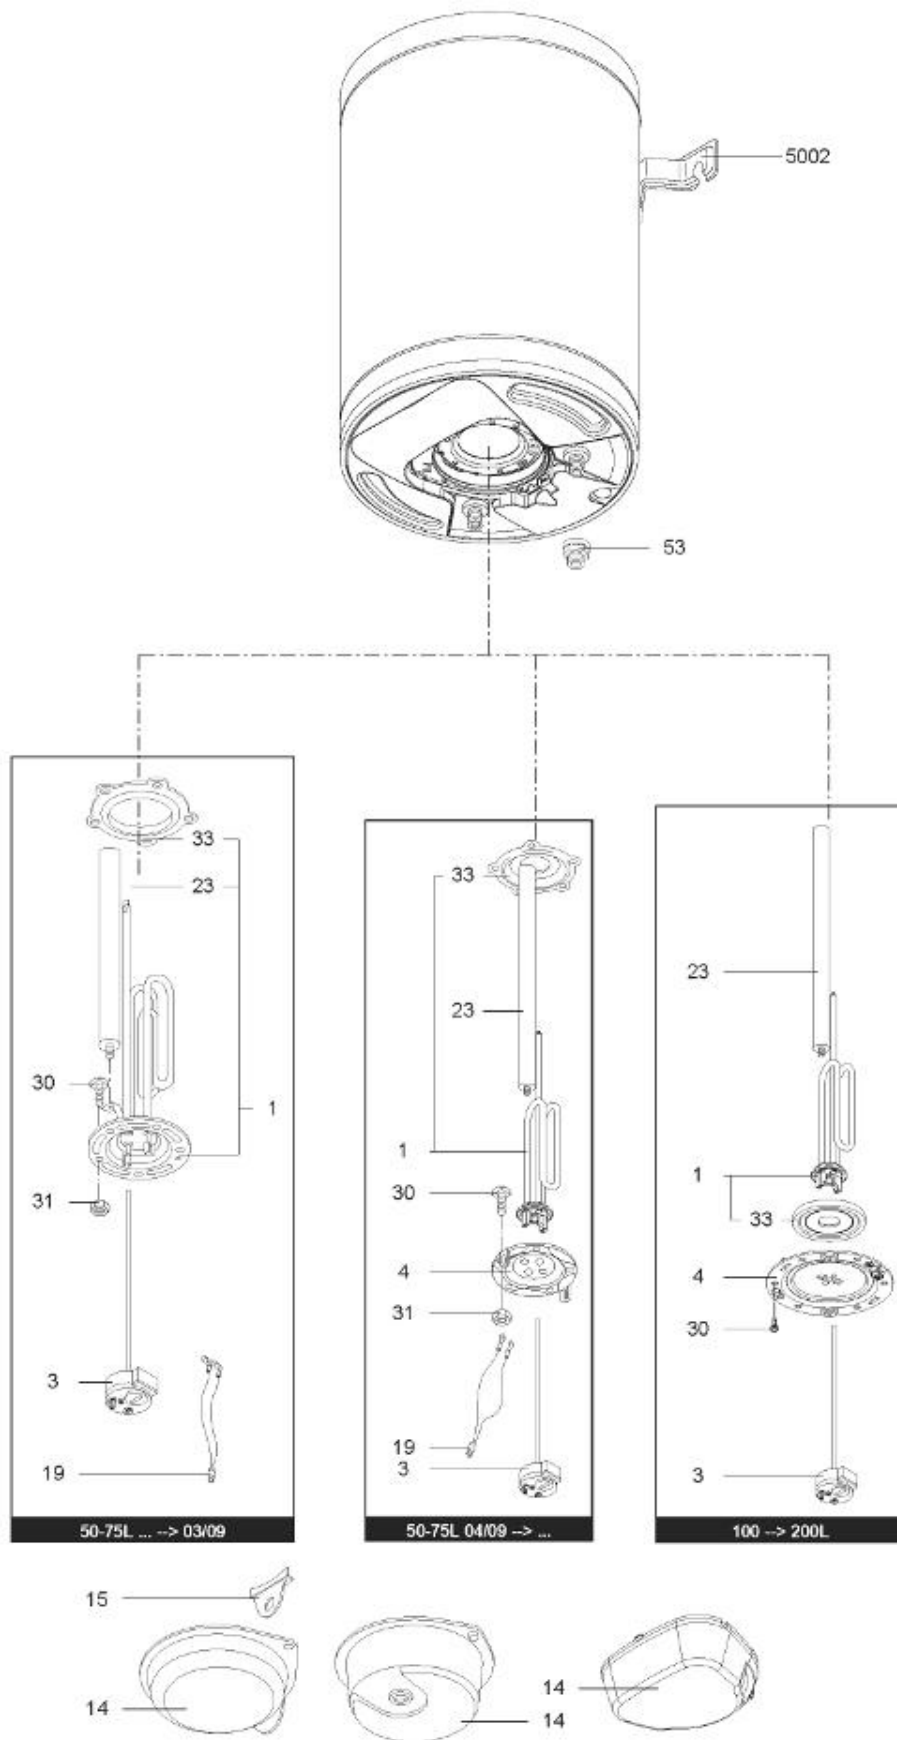

*LISTE DE PIECES*

03/06/2016

---

<i>Produit</i>	3010150 - CHA 050 VERT 460 THER MO
<i>Modèle</i>	50-65L VERTICAL BLINDEE
<i>Marque</i>	CHAFFOTEAUX
<i>Date</i>	08/04/2016

---

Table		VERTICAL - TP							
Rep.	Référence	ALIAS	Désignation	Remplacé par	Date début	Date fin	Multiple de vente	Tarif Public Unitaire HT	
1	816096		RESISTANCE BLINDEE 1200W D.75			04/09	1		
1	816702		RESISTANCE 1200W 230V		04/09	02/13	1		
1	65111787		RESISTANCE 1200W 220-240V		02/13		1		
3	691219		THERMOSTAT TBS L.300			04/09	1		
3	691216		THERMOSTAT A CANNE L:300		04/09		1		
4	570407		EMBASE D.75		04/09	02/13	1		
4	65111789		BRIDE (5 TROUS)		02/13		1		
14	60002276		CAPOT BLANC			02/08	1		
14	65108721-01		CAPOT + LAMPE TEMOIN		02/08		1		
15	926124		SUPPORT PASSE-CABLE			11/13	1		
15	65113517		PASSE-CABLE		11/13		1		
19	60000973		LAMPE TEMOIN		02/08	04/09	1		
19	993025		LAMPE TEMOIN		04/09	11/13	1		
19	993186		LAMPE TEMOIN		11/13		1		
23	993312-01		ANODE D:21,3 L:390 M5-M8			04/09	1		
23	993014-01		ANODE D:25,5 L:230 M5-M8		04/09		1		
30	918064		VIS DE FIXATION EMBASE M 8-20			02/13	1		
30	65151225		VIS M6x20		02/13		1		
31	918004		ECROU FIXATION EMBASE M8			02/13	1		
31	994140		ECROU M6		02/13		10		
33	924001		JOINT BRIDE 5 TROUS D.75			04/09	1		
33	570393		JOINT BRIDE (D.75)		04/09	02/13	1		
33	65111788		JOINT BRIDE		02/13		1		
53	65113408		RACCORDS DIELECTRIQUES 1/2 (2 PCES)				1		
5002	912006		PATTE MURALE D:470-505-560				1		