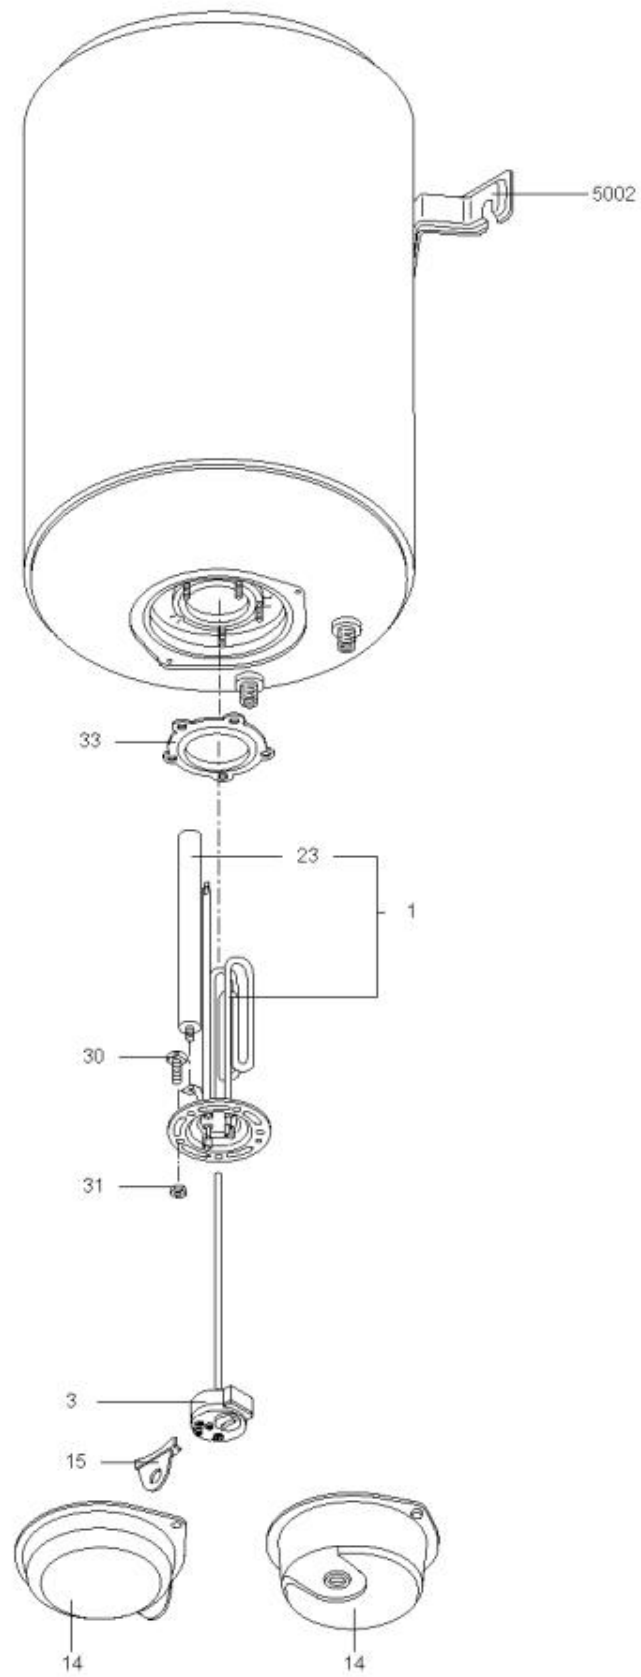

*LISTE DE PIECES*

03/06/2016

<i>Produit</i>	894039 - C&M 50 VMI
<i>Modèle</i>	50-65L VERTICAL BLINDEE
<i>Marque</i>	CHAFFOTEAUX
<i>Date</i>	13/12/2006

Table		50-200 VMI-VMIL							
Rep.	Référence	ALIAS	Désignation	Remplacé par	Date début	Date fin	Multiple de vente	Tarif Public Unitaire HT	
1	816095		RESISTANCE BLINDEE 1500W INOX				1		
3	691219		THERMOSTAT TBS L.300				1		
14	60002276		CAPOT BLANC				1		
15	926124		SUPPORT PASSE-CABLE				1		
23	993312-01		ANODE D:21,3 L:390 M5-M8				1		
30	918064		VIS DE FIXATION EMBASE M 8-20				1		
31	918004		ECROU FIXATION EMBASE M8				1		
33	924001		JOINT BRIDE 5 TROUS D.75				1		
5002	912006		PATTE MURALE D:470-505-560				1		