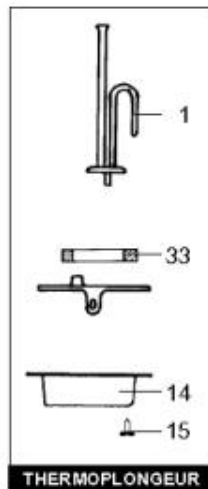

*LISTE DE PIECES*

03/06/2016

<i>Produit</i>	514700 - 50L VERT MONO TP Sup Prestige
<i>Modèle</i>	50-65L VERTICAL BLINDEE
<i>Marque</i>	CHAFFOTEAUX
<i>Date</i>	20/11/2009

Table		SUPER PRESTIGE							
Rep.	Référence	ALIAS	Désignation	Remplacé par	Date début	Date fin	Multiple de vente	Tarif Public Unitaire HT	
1	60058404		RESISTANCE BLINDEE 600W				1		
3	60072572		THERMOSTAT A CANNE D:6 L:450				1		
13	60058409		CABLAGE				1		
14	60051460		CAPOT DE PROTECTION				1		
15	60050460-03		VIS A TOLE CBLZ D: 3.9-9.5				10		
22	60077063		GROUPE DE SECU. 15/21 OU 20/27				1		
33	60055819		JOINT				1		