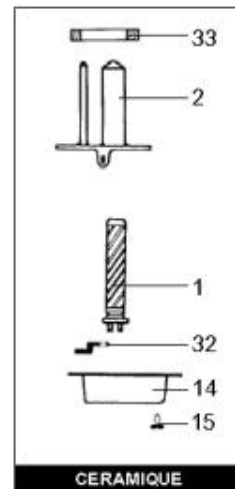

*LISTE DE PIECES*

03/06/2016

<i>Produit</i>	514700 - 50L VERT MONO TP Sup Prestige
<i>Modèle</i>	50-65L VERTICAL BLINDEE
<i>Marque</i>	CHAFFOTEAUX
<i>Date</i>	20/11/2009

Table		SUPER PRESTIGE							
Rep.	Référence	ALIAS	Désignation	Remplacé par	Date début	Date fin	Multiple de vente	Tarif Public Unitaire HT	
1	60058404		RESISTANCE BLINDEE 600W				1		
3	60072572		THERMOSTAT A CANNE D:6 L:450				1		
13	60058409		CABLAGE				1		
14	60051460		CAPOT DE PROTECTION				1		
15	60050460-03		VIS A TOLE CBLZ D: 3.9-9.5				10		
22	60077063		GROUPE DE SECU. 15/21 OU 20/27				1		
33	60055819		JOINT				1		