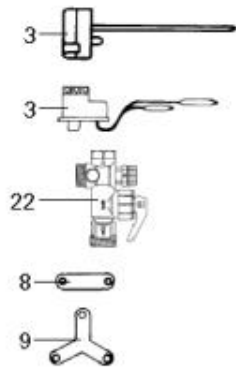

*LISTE DE PIECES*

03/06/2016

<i>Produit</i>	514700 - 50L VERT MONO TP Sup Prestige
<i>Modèle</i>	50-65L VERTICAL BLINDEE
<i>Marque</i>	CHAFFOTEAUX
<i>Date</i>	20/11/2009

Table		SUPER PRESTIGE							
Rep.	Référence	ALIAS	Désignation	Remplacé par	Date début	Date fin	Multiple de vente	Tarif Public Unitaire HT	
1	60058404		RESISTANCE BLINDEE 600W				1		
3	60072572		THERMOSTAT A CANNE D:6 L:450				1		
13	60058409		CABLAGE				1		
14	60051460		CAPOT DE PROTECTION				1		
15	60050460-03		VIS A TOLE CBLZ D: 3.9-9.5				10		
22	60077063		GROUPE DE SECU. 15/21 OU 20/27				1		
33	60055819		JOINT				1		