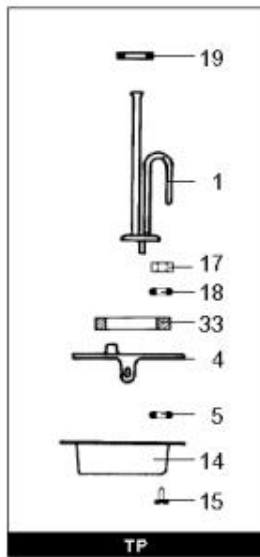

LISTE DE PIECES

03/06/2016

<i>Produit</i>	91684700 - 50L VERT MONO TP PRESTIGE
<i>Modèle</i>	50-65L VERTICAL BLINDEE
<i>Marque</i>	CHAFFOTEAUX
<i>Date</i>	18/11/2009

Table		C							
Rep.	Référence	ALIAS	Désignation	Remplacé par	Date début	Date fin	Multiple de vente	Tarif Public Unitaire HT	
3	691219		THERMOSTAT TBS L.300				1		
4	60073061		BRIDE FIXATION			12/04	1		
5	60072541		RONDELLE PLATE D : 16-9-1.5				5		
14	60051460		CAPOT DE PROTECTION				1		
15	60055818		VIS AUTOPERCEUSE D: 3.5-9.5				1		
17	60026501-03		ECROU H M 6-1 ep:5				10		
18	60013183-03		RONDELLE EVENTAIL D: 6				10		
19	65402015		JOINT TORIQUE (TP CUIVRE)				1		
22	60077063		GROUPE DE SECU. 15/21 OU 20/27				1		
23	65103768-01		ANODE D:21,3 L:110 M5-M8			12/04	1		
23	61316488-01		ANODE D:21,3 L:275 M5-M8		12/04		1		
24	61306237		JOINT ANODE				1		
33	60071829		JOINT BRIDE D:121.3-105-7.1				1		