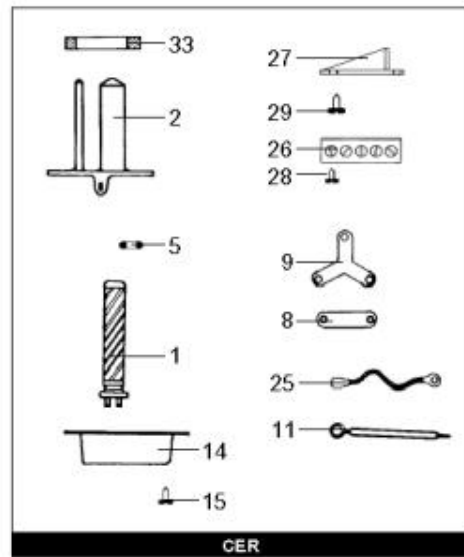

LISTE DE PIECES

03/06/2016

<i>Produit</i>	91684700 - 50L VERT MONO TP PRESTIGE
<i>Modèle</i>	50-65L VERTICAL BLINDEE
<i>Marque</i>	CHAFFOTEAUX
<i>Date</i>	18/11/2009

Table		C							
Rep.	Référence	ALIAS	Désignation	Remplacé par	Date début	Date fin	Multiple de vente	Tarif Public Unitaire HT	
3	691219		THERMOSTAT TBS L.300				1		
4	60073061		BRIDE FIXATION			12/04	1		
5	60072541		RONDELLE PLATE D : 16-9-1.5				5		
14	60051460		CAPOT DE PROTECTION				1		
15	60055818		VIS AUTOPERCEUSE D: 3.5-9.5				1		
17	60026501-03		ECROU H M 6-1 ep:5				10		
18	60013183-03		RONDELLE EVENTAIL D: 6				10		
19	65402015		JOINT TORIQUE (TP CUIVRE)				1		
22	60077063		GROUPE DE SECU. 15/21 OU 20/27				1		
23	65103768-01		ANODE D:21,3 L:110 M5-M8			12/04	1		
23	61316488-01		ANODE D:21,3 L:275 M5-M8		12/04		1		
24	61306237		JOINT ANODE				1		
33	60071829		JOINT BRIDE D:121.3-105-7.1				1		