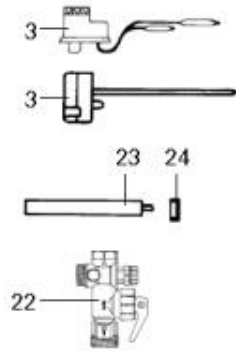

LISTE DE PIECES

03/06/2016

<i>Produit</i>	91684700 - 50L VERT MONO TP PRESTIGE
<i>Modèle</i>	50-65L VERTICAL BLINDEE
<i>Marque</i>	CHAFFOTEAUX
<i>Date</i>	18/11/2009

Table		C							
Rep.	Référence	ALIAS	Désignation	Remplacé par	Date début	Date fin	Multiple de vente	Tarif Public Unitaire HT	
3	691219		THERMOSTAT TBS L.300				1		
4	60073061		BRIDE FIXATION			12/04	1		
5	60072541		RONDELLE PLATE D : 16-9-1.5				5		
14	60051460		CAPOT DE PROTECTION				1		
15	60055818		VIS AUTOPERCEUSE D: 3.5-9.5				1		
17	60026501-03		ECROU H M 6-1 ep:5				10		
18	60013183-03		RONDELLE EVENTAIL D: 6				10		
19	65402015		JOINT TORIQUE (TP CUIVRE)				1		
22	60077063		GROUPE DE SECU. 15/21 OU 20/27				1		
23	65103768-01		ANODE D:21,3 L:110 M5-M8			12/04	1		
23	61316488-01		ANODE D:21,3 L:275 M5-M8		12/04		1		
24	61306237		JOINT ANODE				1		
33	60071829		JOINT BRIDE D:121.3-105-7.1				1		