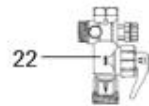

*LISTE DE PIECES*

03/06/2016

|                |                                     |
|----------------|-------------------------------------|
| <i>Produit</i> | 524700 - 50L VERT MONO TP C&M-EM&ET |
| <i>Modèle</i>  | 50-65L VERTICAL BLINDEE             |
| <i>Marque</i>  | CHAFFOTEAUX                         |
| <i>Date</i>    | 24/04/2007                          |

| Table |           | EM    |                                |              |            |          |                   |                          |  |
|-------|-----------|-------|--------------------------------|--------------|------------|----------|-------------------|--------------------------|--|
| Rep.  | Référence | ALIAS | Désignation                    | Remplacé par | Date début | Date fin | Multiple de vente | Tarif Public Unitaire HT |  |
| 3     | 60049941  |       | THERMOSTAT                     |              |            |          | 1                 |                          |  |
| 19    | 60049939  |       | JOINT DE FORME (/ELE. CHAUF.)  |              |            |          | 1                 |                          |  |
| 22    | 60077063  |       | GROUPE DE SECU. 15/21 OU 20/27 |              |            |          | 1                 |                          |  |
| 33    | 290153    |       | JOINT BRIDE D.110              |              |            |          | 1                 |                          |  |