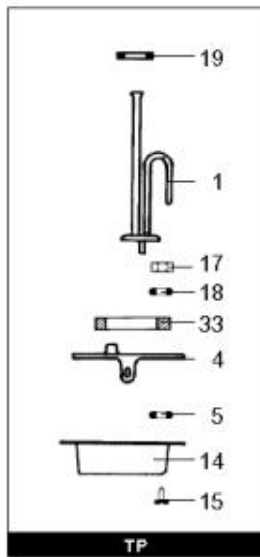

*LISTE DE PIECES*

03/06/2016

<i>Produit</i>	98684700 - 50L VERT MONO TP C&M
<i>Modèle</i>	50-65L VERTICAL BLINDEE
<i>Marque</i>	CHAFFOTEAUX
<i>Date</i>	18/11/2009

Table		C							
Rep.	Référence	ALIAS	Désignation	Remplacé par	Date début	Date fin	Multiple de vente	Tarif Public Unitaire HT	
3	691219		THERMOSTAT TBS L.300				1		
4	60073061		BRIDE FIXATION			12/04	1		
5	60072541		RONDELLE PLATE D : 16-9-1.5				5		
14	60051460		CAPOT DE PROTECTION				1		
15	60055818		VIS AUTOPERCEUSE D: 3.5-9.5				1		
17	60026501-03		ECROU H M 6-1 ep:5				10		
18	60013183-03		RONDELLE EVENTAIL D: 6				10		
19	65402015		JOINT TORIQUE (TP CUIVRE)				1		
22	60077063		GROUPE DE SECU. 15/21 OU 20/27				1		
23	65103768-01		ANODE D:21,3 L:110 M5-M8			12/04	1		
23	61316488-01		ANODE D:21,3 L:275 M5-M8		12/04		1		
24	61306237		JOINT ANODE				1		
33	60071829		JOINT BRIDE D:121.3-105-7.1				1		