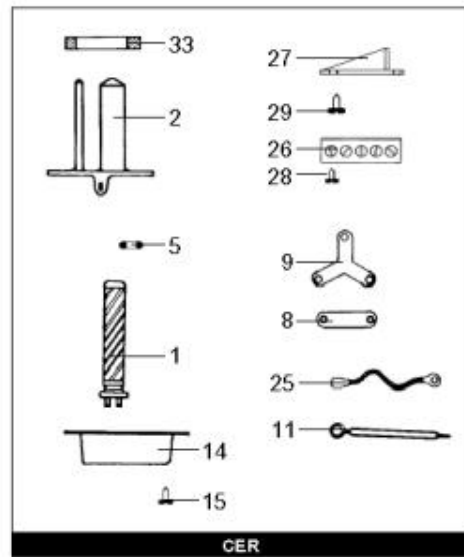

*LISTE DE PIECES*

03/06/2016

<i>Produit</i>	98684700 - 50L VERT MONO TP C&M
<i>Modèle</i>	50-65L VERTICAL BLINDEE
<i>Marque</i>	CHAFFOTEAUX
<i>Date</i>	18/11/2009

Table		C							
Rep.	Référence	ALIAS	Désignation	Remplacé par	Date début	Date fin	Multiple de vente	Tarif Public Unitaire HT	
3	691219		THERMOSTAT TBS L.300				1		
4	60073061		BRIDE FIXATION			12/04	1		
5	60072541		RONDELLE PLATE D : 16-9-1.5				5		
14	60051460		CAPOT DE PROTECTION				1		
15	60055818		VIS AUTOPERCEUSE D: 3.5-9.5				1		
17	60026501-03		ECROU H M 6-1 ep:5				10		
18	60013183-03		RONDELLE EVENTAIL D: 6				10		
19	65402015		JOINT TORIQUE (TP CUIVRE)				1		
22	60077063		GROUPE DE SECU. 15/21 OU 20/27				1		
23	65103768-01		ANODE D:21,3 L:110 M5-M8			12/04	1		
23	61316488-01		ANODE D:21,3 L:275 M5-M8		12/04		1		
24	61306237		JOINT ANODE				1		
33	60071829		JOINT BRIDE D:121.3-105-7.1				1		