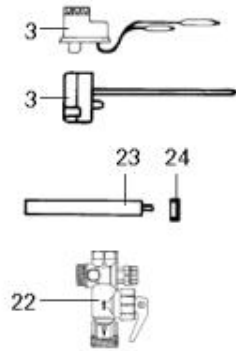

*LISTE DE PIECES*

03/06/2016

<i>Produit</i>	98684700 - 50L VERT MONO TP C&M
<i>Modèle</i>	50-65L VERTICAL BLINDEE
<i>Marque</i>	CHAFFOTEAUX
<i>Date</i>	18/11/2009

Table		C							
Rep.	Référence	ALIAS	Désignation	Remplacé par	Date début	Date fin	Multiple de vente	Tarif Public Unitaire HT	
3	691219		THERMOSTAT TBS L.300				1		
4	60073061		BRIDE FIXATION			12/04	1		
5	60072541		RONDELLE PLATE D : 16-9-1.5				5		
14	60051460		CAPOT DE PROTECTION				1		
15	60055818		VIS AUTOPERCEUSE D: 3.5-9.5				1		
17	60026501-03		ECROU H M 6-1 ep:5				10		
18	60013183-03		RONDELLE EVENTAIL D: 6				10		
19	65402015		JOINT TORIQUE (TP CUIVRE)				1		
22	60077063		GROUPE DE SECU. 15/21 OU 20/27				1		
23	65103768-01		ANODE D:21,3 L:110 M5-M8			12/04	1		
23	61316488-01		ANODE D:21,3 L:275 M5-M8		12/04		1		
24	61306237		JOINT ANODE				1		
33	60071829		JOINT BRIDE D:121.3-105-7.1				1		