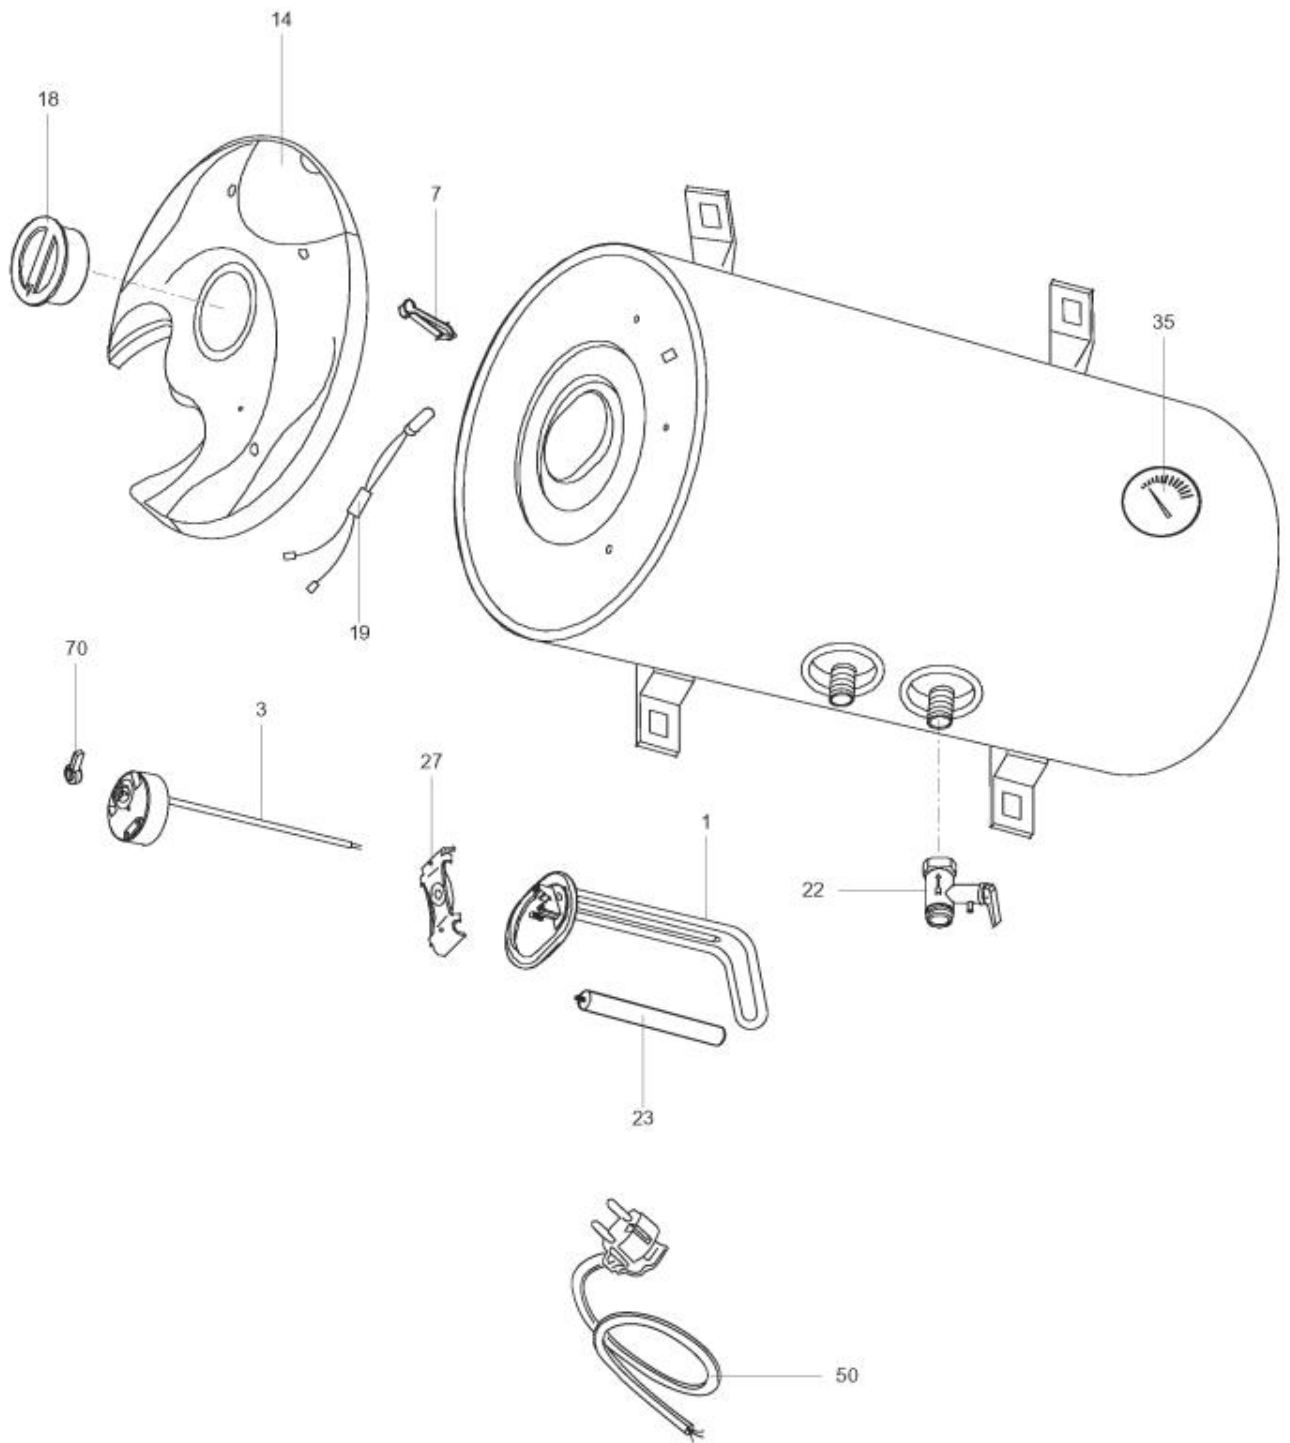

*LISTE DE PIECES*

03/06/2016

---

<i>Produit</i>	3605117 - CHX 50H MO
<i>Modèle</i>	50-65L HORIZONTAL BLINDEE
<i>Marque</i>	CHAFFOTEAUX
<i>Date</i>	07/02/2014

---

Table		CHX H MO							
Rep.	Référence	ALIAS	Désignation	Remplacé par	Date début	Date fin	Multiple de vente	Tarif Public Unitaire HT	
1	65152345		RESISTANCE 1200W 220V-240V				1		
3	65151896		THERMOSTAT				1		
7	570179		SUPPORT LAMPE				1		
14	65151289		CALOTTINE				1		
18	65151290		MOLETTE				1		
19	65150364		LAMPE TEMOIN				1		
22	65109003		SOUPAPE DE SECURITE ET LEVIER 7 BAR				1		
23	919004-01		ANODE D:25,5 L:135,5 M5-M8				1		
27	65150423		ETRIER DE FIXATION BRIDE				1		
35	65151288		THERMOMETRE				1		
50	65151291		CABLAGE D'ALIMENTATION				1		
70	65150949		LEVIER DE RACCORDEMENT				1		