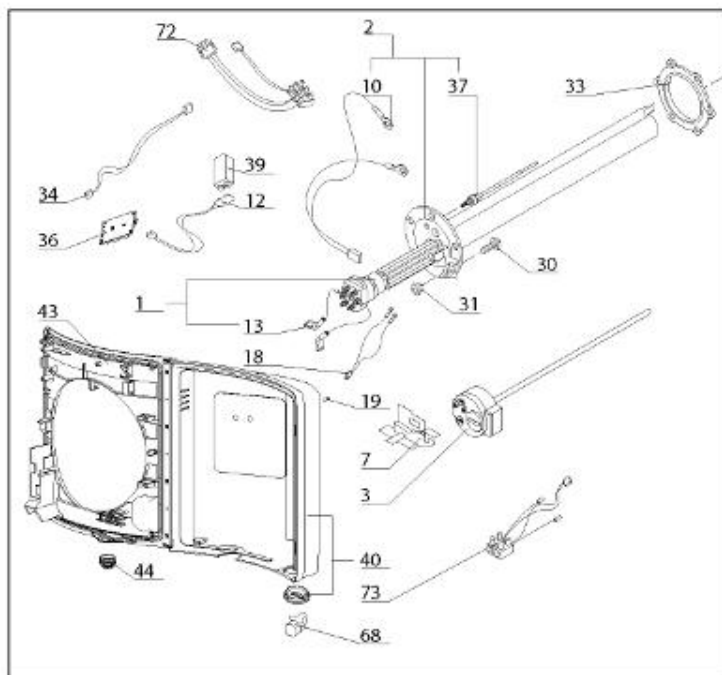

## LISTE DE PIECES

03/06/2016

<i>Produit</i>	3060358 - CHA 300 STAB 570 HPC MO EU
<i>Modèle</i>	300L STABLE STEATITE
<i>Marque</i>	CHAFFOTEAUX
<i>Date</i>	05/04/2016

Table		HPC							
Rep.	Référence	ALIAS	Désignation	Remplacé par	Date début	Date fin	Multiple de vente	Tarif Public Unitaire HT	
1	60000059-01		RESISTANCE STEATITE 3000W D.50		08/14		1		
2	60002293		EMBASE + ANODE PROTECH		08/14		1		
3	60001544		THERMOSTAT A CANNE L:450				1		
6	60072531		PATTE DE FIXATION		08/14		1		
7	60001560		SUPPORT THERMOSTAT				1		
10	60001108-01		CABLAGE ELECTRODE > C.I.		08/14		1		
11	60002273		CABLAGE DE MASSE		08/14		1		
12	60000938		CABLAGE BATTERIE				1		
13	61401779		CABLAGE (BRUN)				1		
13	61401780		CABLAGE (VERT)				1		
13	61401781		CABLAGE (VIOLET)				1		
18	60002294		LAMPE TEMOIN		08/14		1		
19	998576		VITRE LED L=10.8		08/14		1		
23	65102462		ANODE D:25.5 L:380 M8		08/14		1		
24	61306237		JOINT ANODE				1		
30	60000681		VIS DE FIXATION EMBASE M 8-14 (6 PCES)		08/14		1		
32	60002136		JOINT 9X4 L: 2500		08/14		1		
33	60000682		JOINT BRIDE D:121.7-105-11.5		08/14		1		
34	60000939		CABLAGE ELECTRODE > C.I.				1		
36	60002586		CIRCUIT IMPRIME (3 mA)				1		
37	65109749		ANODE PROTECH		08/14		1		
39	925298		BATTERIE 9V-170 MAH				1		
40	60002296		COUVERCLE BOITIER		08/14		1		
43	60000513		FOND DE BOITIER				1		
44	926044		EMBOUT PASSE CABLE				1		
51	60002411		SUPPORT D:570				1		
53	926195		RACCORDS DIELECTRI. 3/4-75 A 300L KIT				1		
68	60002297		VOYANT ORANGE		08/14		1		
72	60002708		CABLAGE PUISSANCE				1		
5001	60002299		KIT DE FIXATION				1		