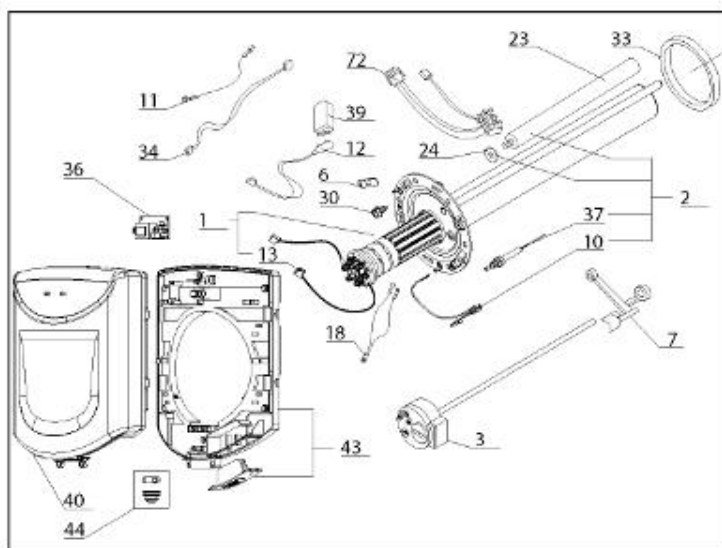

## LISTE DE PIECES

03/06/2016

<i>Produit</i>	3060358 - CHA 300 STAB 570 HPC MO EU
<i>Modèle</i>	300L STABLE STEATITE
<i>Marque</i>	CHAFFOTEAUX
<i>Date</i>	05/04/2016

Table		HPC							
Rep.	Référence	ALIAS	Désignation	Remplacé par	Date début	Date fin	Multiple de vente	Tarif Public Unitaire HT	
1	60000059-01		RESISTANCE STEATITE 3000W D.50		08/14		1		
2	60002293		EMBASE + ANODE PROTECH		08/14		1		
3	60001544		THERMOSTAT A CANNE L:450				1		
6	60072531		PATTE DE FIXATION		08/14		1		
7	60001560		SUPPORT THERMOSTAT				1		
10	60001108-01		CABLAGE ELECTRODE > C.I.		08/14		1		
11	60002273		CABLAGE DE MASSE		08/14		1		
12	60000938		CABLAGE BATTERIE				1		
13	61401779		CABLAGE (BRUN)				1		
13	61401780		CABLAGE (VERT)				1		
13	61401781		CABLAGE (VIOLET)				1		
18	60002294		LAMPE TEMOIN		08/14		1		
19	998576		VITRE LED L=10.8		08/14		1		
23	65102462		ANODE D:25.5 L:380 M8		08/14		1		
24	61306237		JOINT ANODE				1		
30	60000681		VIS DE FIXATION EMBASE M 8-14 (6 PCES)		08/14		1		
32	60002136		JOINT 9X4 L: 2500		08/14		1		
33	60000682		JOINT BRIDE D:121.7-105-11.5		08/14		1		
34	60000939		CABLAGE ELECTRODE > C.I.				1		
36	60002586		CIRCUIT IMPRIME (3 mA)				1		
37	65109749		ANODE PROTECH		08/14		1		
39	925298		BATTERIE 9V-170 MAH				1		
40	60002296		COUVERCLE BOITIER		08/14		1		
43	60000513		FOND DE BOITIER				1		
44	926044		EMBOUT PASSE CABLE				1		
51	60002411		SUPPORT D:570				1		
53	926195		RACCORDS DIELECTRI. 3/4-75 A 300L KIT				1		
68	60002297		VOYANT ORANGE		08/14		1		
72	60002708		CABLAGE PUISSANCE				1		
5001	60002299		KIT DE FIXATION				1		