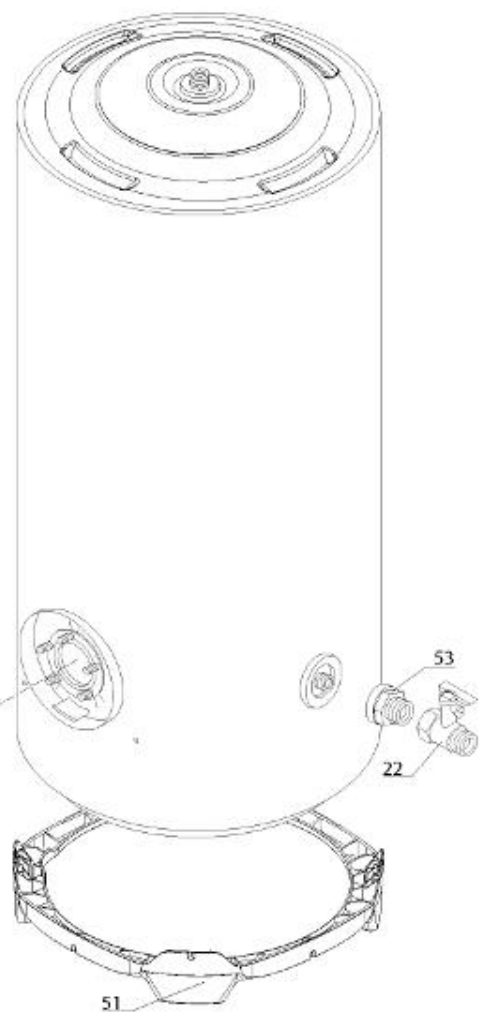

## LISTE DE PIECES

03/06/2016

<i>Produit</i>	3060358 - CHA 300 STAB 570 HPC MO EU
<i>Modèle</i>	300L STABLE STEATITE
<i>Marque</i>	CHAFFOTEAUX
<i>Date</i>	05/04/2016

Table		HPC							
Rep.	Référence	ALIAS	Désignation	Remplacé par	Date début	Date fin	Multiple de vente	Tarif Public Unitaire HT	
1	60000059-01		RESISTANCE STEATITE 3000W D.50		08/14		1		
2	60002293		EMBASE + ANODE PROTECH		08/14		1		
3	60001544		THERMOSTAT A CANNE L:450				1		
6	60072531		PATTE DE FIXATION		08/14		1		
7	60001560		SUPPORT THERMOSTAT				1		
10	60001108-01		CABLAGE ELECTRODE > C.I.		08/14		1		
11	60002273		CABLAGE DE MASSE		08/14		1		
12	60000938		CABLAGE BATTERIE				1		
13	61401779		CABLAGE (BRUN)				1		
13	61401780		CABLAGE (VERT)				1		
13	61401781		CABLAGE (VIOLET)				1		
18	60002294		LAMPE TEMOIN		08/14		1		
19	998576		VITRE LED L=10.8		08/14		1		
23	65102462		ANODE D:25.5 L:380 M8		08/14		1		
24	61306237		JOINT ANODE				1		
30	60000681		VIS DE FIXATION EMBASE M 8-14 (6 PCES)		08/14		1		
32	60002136		JOINT 9X4 L: 2500		08/14		1		
33	60000682		JOINT BRIDE D:121.7-105-11.5		08/14		1		
34	60000939		CABLAGE ELECTRODE > C.I.				1		
36	60002586		CIRCUIT IMPRIME (3 mA)				1		
37	65109749		ANODE PROTECH		08/14		1		
39	925298		BATTERIE 9V-170 MAH				1		
40	60002296		COUVERCLE BOITIER		08/14		1		
43	60000513		FOND DE BOITIER				1		
44	926044		EMBOUT PASSE CABLE				1		
51	60002411		SUPPORT D:570				1		
53	926195		RACCORDS DIELECTRI. 3/4-75 A 300L KIT				1		
68	60002297		VOYANT ORANGE		08/14		1		
72	60002708		CABLAGE PUISSANCE				1		
5001	60002299		KIT DE FIXATION				1		