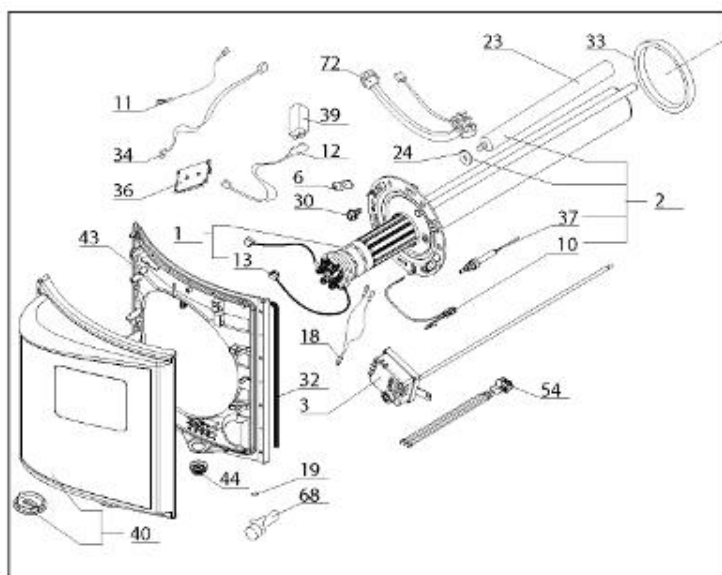

## LISTE DE PIECES

03/06/2016

<i>Produit</i>	3060358 - CHA 300 STAB 570 HPC MO EU
<i>Modèle</i>	300L STABLE STEATITE
<i>Marque</i>	CHAFFOTEAUX
<i>Date</i>	05/04/2016

Table		HPC							
Rep.	Référence	ALIAS	Désignation	Remplacé par	Date début	Date fin	Multiple de vente	Tarif Public Unitaire HT	
1	60000059-01		RESISTANCE STEATITE 3000W D.50		08/14		1		
2	60002293		EMBASE + ANODE PROTECH		08/14		1		
3	60001544		THERMOSTAT A CANNE L:450				1		
6	60072531		PATTE DE FIXATION		08/14		1		
7	60001560		SUPPORT THERMOSTAT				1		
10	60001108-01		CABLAGE ELECTRODE > C.I.		08/14		1		
11	60002273		CABLAGE DE MASSE		08/14		1		
12	60000938		CABLAGE BATTERIE				1		
13	61401779		CABLAGE (BRUN)				1		
13	61401780		CABLAGE (VERT)				1		
13	61401781		CABLAGE (VIOLET)				1		
18	60002294		LAMPE TEMOIN		08/14		1		
19	998576		VITRE LED L=10.8		08/14		1		
23	65102462		ANODE D:25.5 L:380 M8		08/14		1		
24	61306237		JOINT ANODE				1		
30	60000681		VIS DE FIXATION EMBASE M 8-14 (6 PCES)		08/14		1		
32	60002136		JOINT 9X4 L: 2500		08/14		1		
33	60000682		JOINT BRIDE D:121.7-105-11.5		08/14		1		
34	60000939		CABLAGE ELECTRODE > C.I.				1		
36	60002586		CIRCUIT IMPRIME (3 mA)				1		
37	65109749		ANODE PROTECH		08/14		1		
39	925298		BATTERIE 9V-170 MAH				1		
40	60002296		COUVERCLE BOITIER		08/14		1		
43	60000513		FOND DE BOITIER				1		
44	926044		EMBOUT PASSE CABLE				1		
51	60002411		SUPPORT D:570				1		
53	926195		RACCORDS DIELECTRI. 3/4-75 A 300L KIT				1		
68	60002297		VOYANT ORANGE		08/14		1		
72	60002708		CABLAGE PUISSANCE				1		
5001	60002299		KIT DE FIXATION				1		