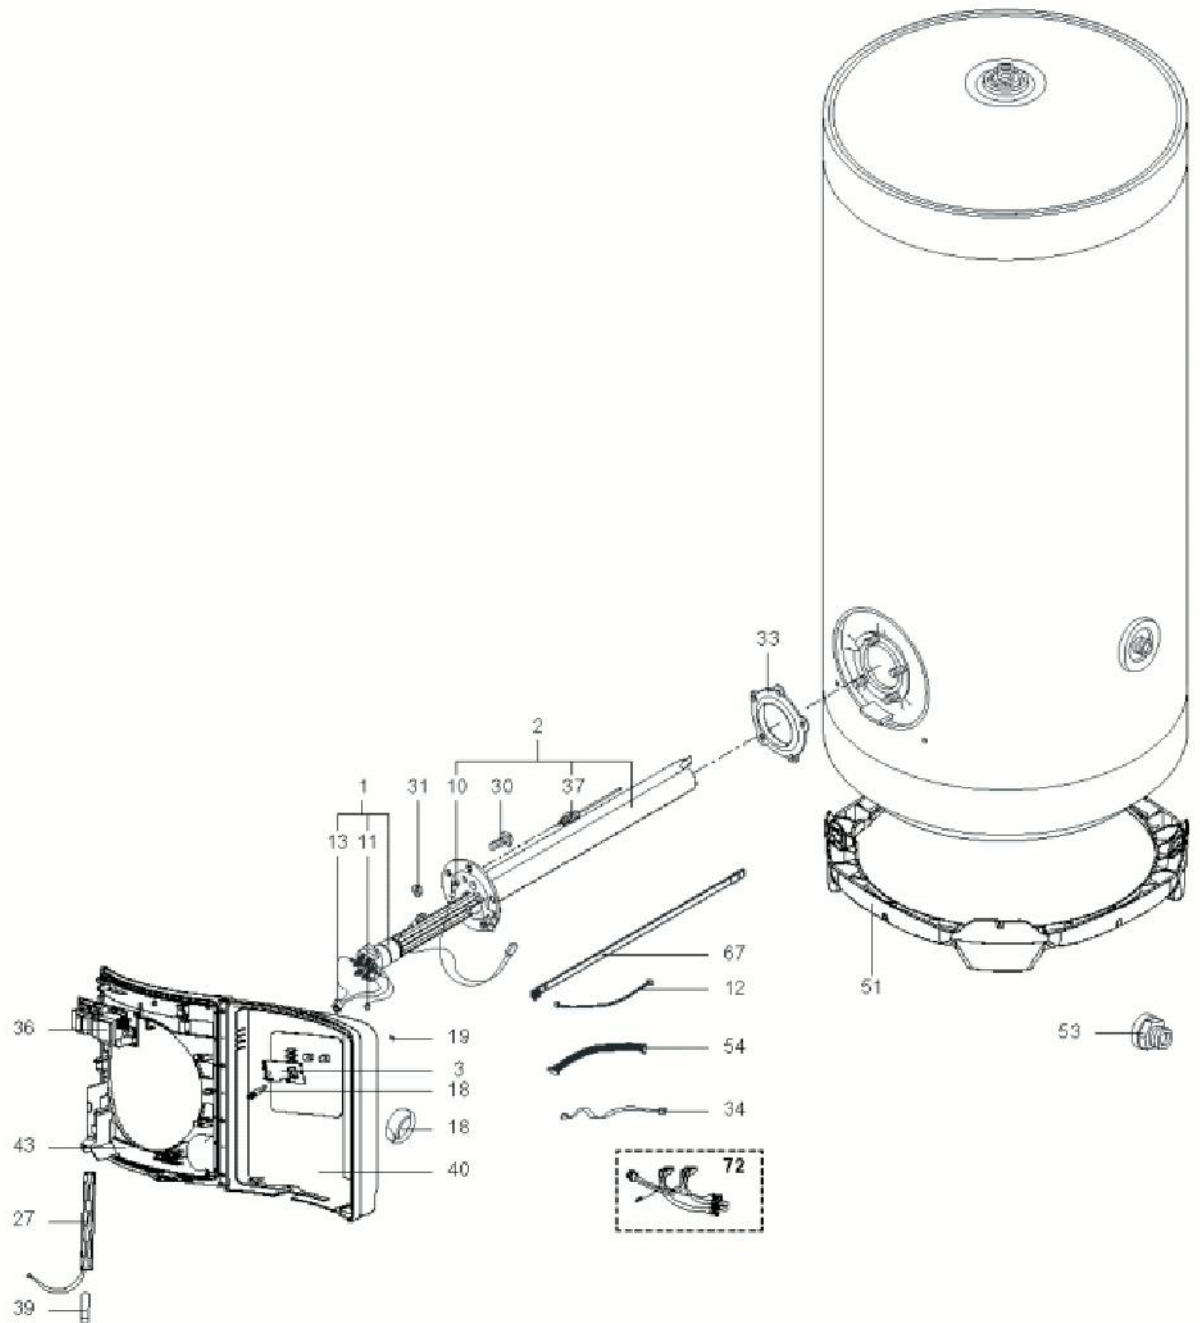

LISTE DE PIECES

03/06/2016

<i>Produit</i>	3000118 - CHA 300 STAB 560 TIT+ MT
<i>Modèle</i>	300L STABLE STEATITE
<i>Marque</i>	CHAFFOTEAUX
<i>Date</i>	03/04/2012

Table		STABLE							
Rep.	Référence	ALIAS	Désignation	Remplacé par	Date début	Date fin	Multiple de vente	Tarif Public Unitaire HT	
1	396010-01		RESISTANCE STEATITE 3000W D.39				1		
2	60000440		EMBASE + ANODE				1		
3	60000773		CIRCUIT IMPRIME DE REGULATION				1		
10	60000344		CABLAGE ELECTRODE				1		
11	60000449		CABLAGE RESISTANCE > C.I.				1		
12	60000474		CABLAGE THERMISTANCE				1		
13	60000450		CABLAGE RESISTANCE > C.I.				1		
18	60000441		MOLETTE DE REGLAGE				1		
19	998577		VITRE LED L=14.2				1		
27	60000514		PORTE BATTERIE				1		
30	918064		VIS DE FIXATION EMBASE M 8-20				1		
31	918004		ECROU FIXATION EMBASE M8				1		
33	924001		JOINT BRIDE 5 TROUS D.75				1		
34	60000475		CABLAGE ELECTRODE > C.I.				1		
36	60000442		CIRCUIT IMPRIME DE PUISSANCE				1		
37	340406		ANODE PROTECH				1		
39	60000443		BATTERIE AA				1		
40	60001116		COUVERCLE BOITIER				1		
43	60000513		FOND DE BOITIER				1		
51	60000803		SUPPORT D:505-560				1		
53	926195		RACCORDS DIELECTRI. 3/4-75 A 300L KIT				1		
54	60000504		CABLAGE INTERCONNEXION				1		
67	60000446		THERMISTANCE				1		
72	60000503		FAISCEAU DE CABLES			12/09	1		
72	60001501		FAISCEAU DE CABLES		12/09		1		