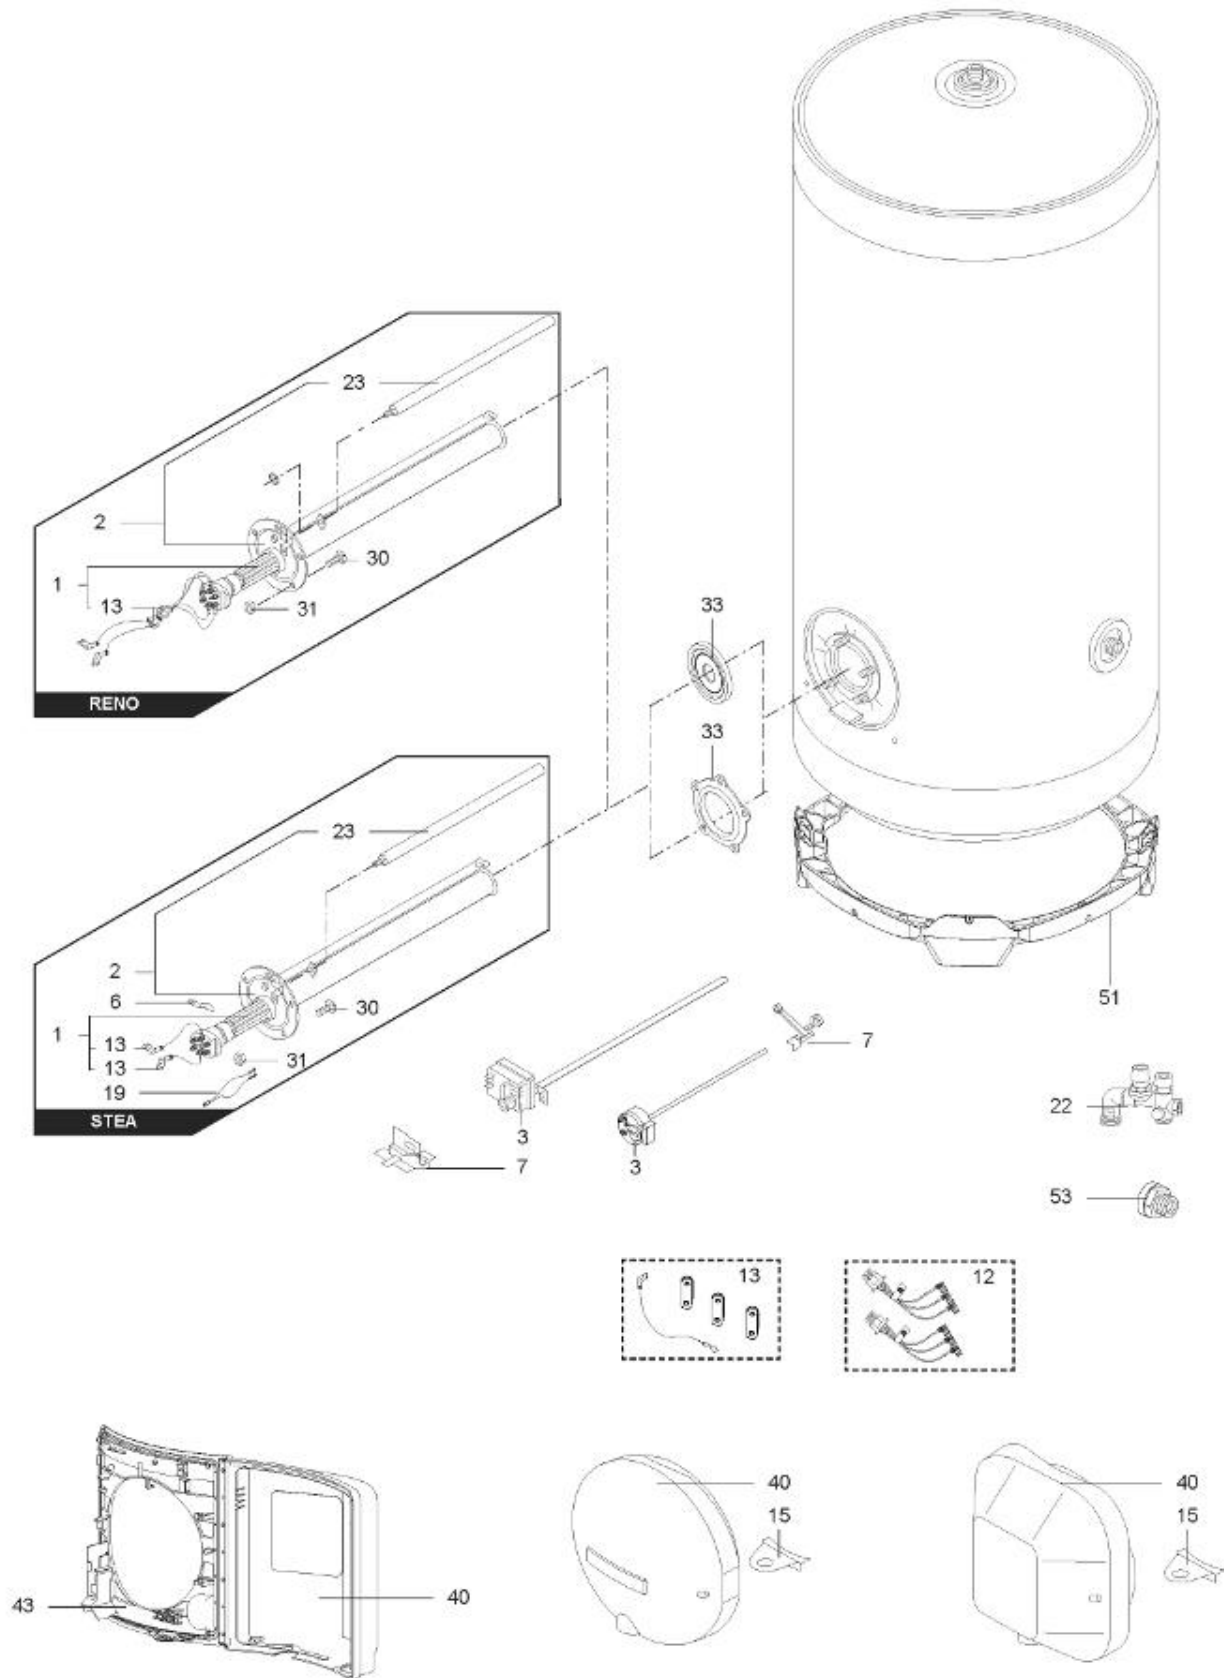

*LISTE DE PIECES*

03/06/2016

<i>Produit</i>	3060347 - CHA 300 STAB 560 STEA MO EU
<i>Modèle</i>	300L STABLE STEATITE
<i>Marque</i>	CHAFFOTEAUX
<i>Date</i>	12/02/2016

Table		STABLE							
Rep.	Référence	ALIAS	Désignation	Remplacé par	Date début	Date fin	Multiple de vente	Tarif Public Unitaire HT	
1	60000059-01		RESISTANCE STEATITE 3000W D.50				1		
2	60002567		EMBASE + ANODE				1		
3	60001544		THERMOSTAT A CANNE L:450				1		
6	60072531		PATTE DE FIXATION				1		
7	60001560		SUPPORT THERMOSTAT				1		
13	61401779		CABLAGE (BRUN)				1		
13	61401780		CABLAGE (VERT)				1		
13	61401781		CABLAGE (VIOLET)				1		
15	926124		SUPPORT PASSE-CABLE				1		
19	60000802		LAMPE TEMOIN				1		
23	65102462		ANODE D:25.5 L:380 M8				1		
30	60000681		VIS DE FIXATION EMBASE M 8-14 (6 PCES)				1		
33	60000682		JOINT BRIDE D:121.7-105-11.5				1		
40	60000948		CAPOT				1		
51	60000803		SUPPORT D:505-560				1		
53	926195		RACCORDS DIELECTRI. 3/4-75 A 300L KIT				1		